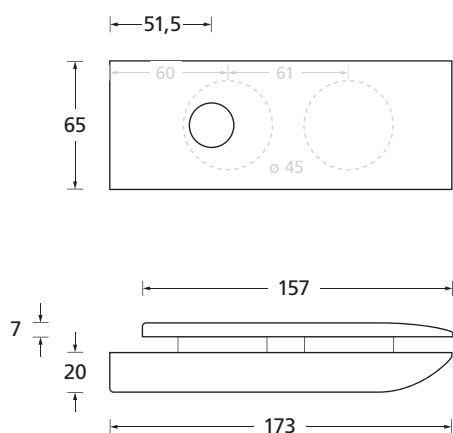

Glastürschloss **Form C**

EDELSTAHL matt

EDELSTAHL poliert

PVD Messinggelb

Glastürschloss Blind

Glastürschloss BB

Glastürschloss PZ

Glastürschloss WC Innen