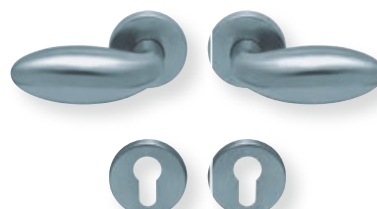

PZ - Garnitur EDELSTAHL matt