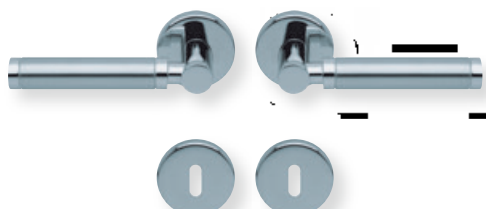

Pullbloc® 3.0 Kugellagertechnik

BB - Garnitur EDELSTAHL poliert