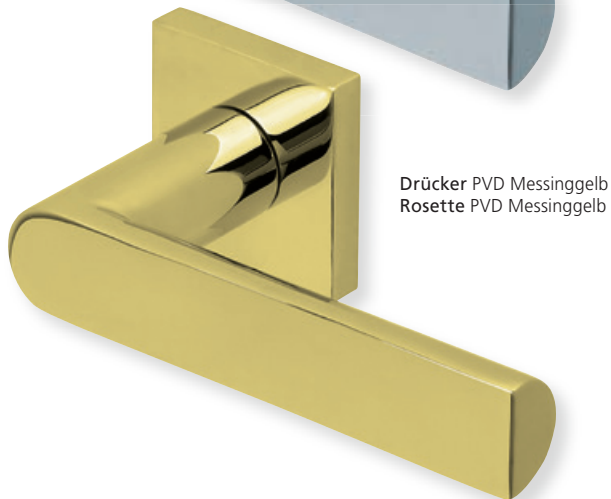

PZ - Wechselgarnitur Knopf gerade EDELSTAHL matt

RZ - Garnitur EDELSTAHL matt

PZ - Wechselgarnitur Knopf gekröpft EDELSTAHL matt

Form 1008 auf Rundrosette

	Edelstahl matt		Edelstahl poliert		PVD Messinggelb	
	€ exkl. MwSt.		€ exkl. MwSt.		€ exkl. MwSt.	
Rosettengarnitur						
BB - Garnitur	PB3.0-10080	49,90	PB3.0-P10080	59,90	PB3.0-PVM10080	69,90
PZ - Garnitur	PB3.0-10082	49,90	PB3.0-P10082	59,90	PB3.0-PVM10082	69,90
OS - Garnitur (ohne Schlüsselrosette)	PB3.0-1008OS	45,90	PB3.0-P1008OS	55,90	PB3.0-PVM1008OS	65,90
RZ - Garnitur	PB3.0-10088	49,90	PB3.0-P10088	59,90	PB3.0-PVM10088	68,90
WC - Garnitur	PB3.0-10083	59,90	PB3.0-P10083	69,90	PB3.0-PVM10083	79,90
WC - Garnitur rot/weiß Anz.	PB3.0-100831	63,90	PB3.0-P100831	73,90	PB3.0-PVM100831	83,90
WC - Garnitur rot/grün Anz.	PB3.0-100832	63,90	PB3.0-P100832	73,90	PB3.0-PVM100832	83,90
PZ-WG - Knopf ger. DIN R/L	PB3.0-10085/6	63,90	PB3.0-P10085/6	73,90	PB3.0-PVM10085/6	83,90
PZ-WG - Knopf gekr. DIN R/L	PB3.0-100851/61	67,90	PB3.0-P100851/61	77,90	PB3.0-PVM100851/61	87,90
Drückerpaar						
ohne Rosetten	D10080	25,90	DP10080	33,90	DPVM10080	41,90

Standard-Türstärken: 38 - 42 mm
Aufpreis für Türstärken ab 42 mm: € 5,00

Drücker EDELSTAHL matt
Rosette EDELSTAHL matt

Drücker EDELSTAHL poliert
Rosette EDELSTAHL poliert

Drücker PVD Messinggelb
Rosette PVD Messinggelb