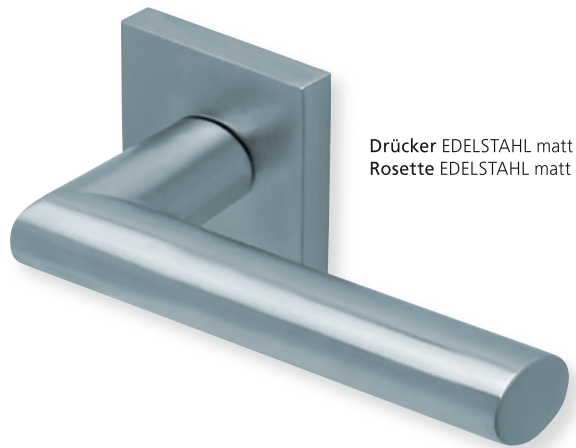

Drücker EDELSTAHL matt
Rosette EDELSTAHL matt