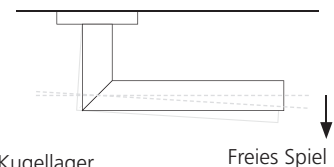

Premiumklasse Wohn- und Objektbau

Pullbloc® 3.0 Kugellagertechnik nach DIN EN 1906

Mindestanforderung freies Spiel

nach 800 N (80 kg) Zugbeanspruchung und 200.000 Prüfzyklen

DIN EN 1906		≤ 6,00 mm nach 200.000 Prüfzyklen
Pullbloc® 3.0		≤ 1,00 mm nach 1.000.000 Prüfzyklen

Die spielfreie Verbindung, die Bewegungselemente: Die Kugellager aus gehärtetem Stahl, die Anker, der Vierkant und die Drücker selbst erlauben nahezu keinen Verschleiß. Die Differenz „freies Spiel“ vor der Dauerprüfung und nach 1.000.000 Prüfzyklen beträgt nur 0,07 Millimeter. **Mindestanforderung** der DIN EN 1906 „freies Spiel“ nach 200.000 Prüfzyklen sind insgesamt 6,00 Millimeter!

DIN EN 1906 Prüfkriterien Korrosionsbeständigkeit

Klasse 0		keine Festlegung
Klasse 1		24 Std. geringe Korrosionsbeständigkeit
Klasse 2		48 Std. moderate Korrosionsbeständigkeit
Klasse 3		96 Std. hohe Korrosionsbeständigkeit
Klasse 4		240 Std. sehr hohe Korrosionsbeständigkeit
Klasse 5		480 Std. außergewöhnlich hohe Korrosionsbeständigkeit
Pullbloc® 3.0		480 Std. außergewöhnlich hohe Korrosionsbeständigkeit

Edelstahl-Garnituren mit **Pullbloc® 4.1** bestätigt die DIN EN 1906 die höchste Klasse der Korrosionsbeständigkeit. Alle verbauten Edelstahlteile entsprechen der Güteklasse AISI 304, V2A, Werkstoffnummer 1.4301.