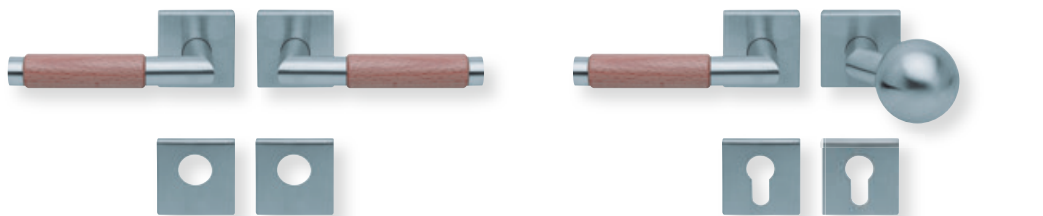

Drückerpaar

ohne Rosetten	D1X740	29,90
---------------	--------	-------

Standard-Türstärken: 38 - 42 mm
Aufpreis für Türstärken ab 42 mm: € 5,00

Drücker EDELSTAHL matt - Buche
Rosette EDELSTAHL matt

Drücker EDELSTAHL matt - Eiche
Rosette EDELSTAHL matt

Drücker EDELSTAHL matt - Merbau
Rosette EDELSTAHL matt

In allen heimischen Holzarten lieferbar!

Pullbloc® 3.0 Kugellagertechnik

BB - Garnitur EDELSTAHL matt

PZ - Garnitur EDELSTAHL matt

WC - Garnitur EDELSTAHL matt
 WC - Garnitur rot/weiß Anzeige EDELSTAHL matt
 WC - Garnitur rot/grün Anzeige EDELSTAHL matt

PZ - Wechselgarnitur Knopf gerade EDELSTAHL matt

RZ - Garnitur EDELSTAHL matt

PZ - Wechselgarnitur Knopf gekröpft EDELSTAHL matt

Form 1X74 auf Quadratrosette

Edelstahl matt

Rosettengarnitur

		€ exkl. MwSt.
BB - Garnitur	PB3.0-Q1X740	61,90
PZ - Garnitur	PB3.0-Q1X742	61,90
OS - Garnitur (ohne Schlüsselrosette)	PB3.0-Q1X740S	57,90
RZ - Garnitur	PB3.0-Q1X748	61,90
WC - Garnitur	PB3.0-Q1X743	71,90
WC - Garnitur rot/weiß Anz.	PB3.0-Q1X7431	75,90
WC - Garnitur rot/grün Anz.	PB3.0-Q1X7432	75,90
PZ-WG - Knopf ger. DIN R/L	PB3.0-Q1X746/7	75,90
PZ-WG - Knopf gekr. DIN R/L	PB3.0-Q1X7461/71	79,90