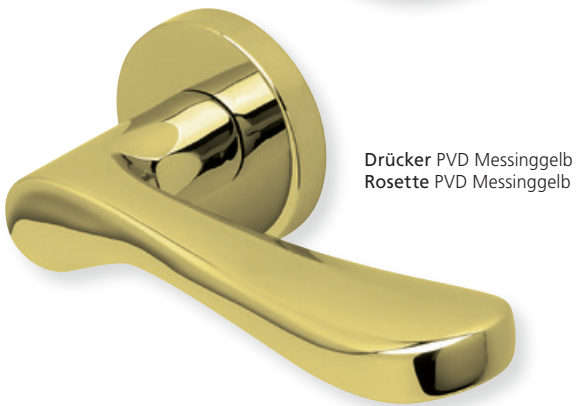

Standard-Türstärken: 38 - 42 mm
Aufpreis für Türstärken ab 42 mm: € 5,00

Pullbloc® 3.0 Kugellagertechnik

BB - Garnitur EDELSTAHL poliert

PZ - Garnitur EDELSTAHL poliert

WC - Garnitur EDELSTAHL poliert
WC - Garnitur rot/weiß Anzeige EDELSTAHL poliert
WC - Garnitur rot/grün Anzeige EDELSTAHL poliert

PZ - Wechselgarnitur Knopf gerade
EDELSTAHL poliert

RZ - Garnitur EDELSTAHL poliert

PZ - Wechselgarnitur Knopf gekröpft
EDELSTAHL poliert

Form 1023 auf Quadratrosette

	Edelstahl matt		Edelstahl poliert	
		€ exkl. MwSt.		€ exkl. MwSt.
Rosettengarnitur				
BB - Garnitur	PB3.0-Q10230	55,90	PB3.0-QP10230	65,90
PZ - Garnitur	PB3.0-Q10232	55,90	PB3.0-QP10232	65,90
OS - Garnitur (ohne Schlüsselrosette)	PB3.0-Q1023OS	51,90	PB3.0-QP1023OS	61,90
RZ - Garnitur	PB3.0-Q10238	55,90	PB3.0-QP10238	65,90
WC - Garnitur	PB3.0-Q10233	65,90	PB3.0-QP10233	75,90
WC - Garnitur rot/weiß Anz.	PB3.0-Q102331	69,90	PB3.0-QP102331	79,90
WC - Garnitur rot/grün Anz.	PB3.0-Q102332	69,90	PB3.0-QP102332	79,90
PZ-WG - Knopf ger. DIN R/L	PB3.0-Q10235/6	69,90	PB3.0-QP10235/6	79,90
PZ-WG - Knopf gekr. DIN R/L	PB3.0-Q102351/61	73,90	PB3.0-QP102351/61	83,90
Drückerpaar				
ohne Rosetten	D10230	25,90	DP10230	33,90

Standard-Türstärken: 38 - 42 mm
Aufpreis für Türstärken ab 42 mm: € 5,00

Drücker EDELSTAHL matt
Rosette EDELSTAHL matt

Drücker EDELSTAHL poliert
Rosette EDELSTAHL poliert

Drücker PVD Messinggelb
Rosette PVD Messinggelb