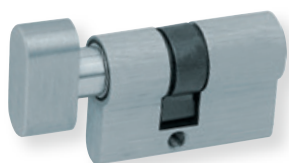

Knaufzylinder für WC

Knaufzylinder
wie EDELSTAHL matt

Knaufzylinder
ALUMINIUM EV1

Knaufzylinder
verchromt

Knaufzylinder
PVD Messinggelb

Knauf auf Schlossseite:

Knauf auf Schlossgegenseite:

Knaufzylinder für WC	wie Edelstahl matt		Aluminium EV1		verchromt		PVD Messinggelb	
		€ exkl. MwSt.		€ exkl. MwSt.		€ exkl. MwSt.		€ exkl. MwSt.
26/17	10111	29,90	30111	29,90	P10111	33,90	PVM10111	37,90
17/26	10121	29,90	30121	29,90	P10121	33,90	PVM10121	37,90