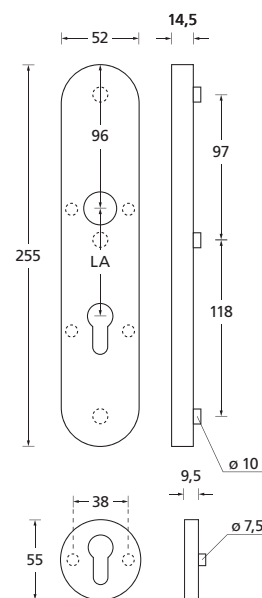

Tresor Außenschild

Griffknopf/Pullbloc® PZ-Halbgarnitur