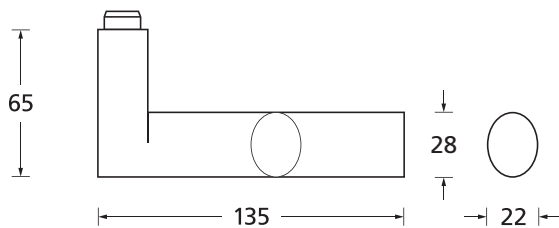

Drückerpaar

ohne Rosetten	D10110	25,90
---------------	--------	-------

Standard-Türstärken: 38 - 42 mm
 Aufpreis für Türstärken ab 42 mm: € 5,00

Pullbloc® 3.0 Kugellagertechnik

Form 1011 auf Quadratrosette