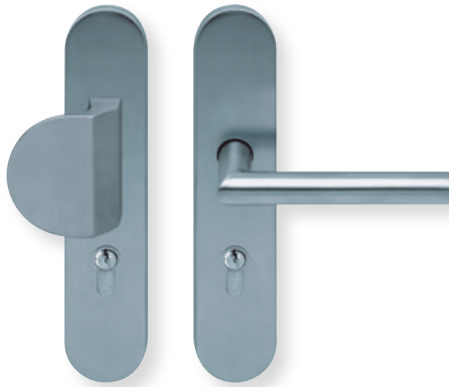

Schutzbeschlag

Griffplatte/Drücker