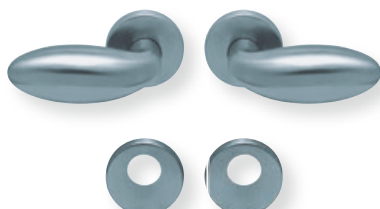

RZ - Garnitur EDELSTAHL matt