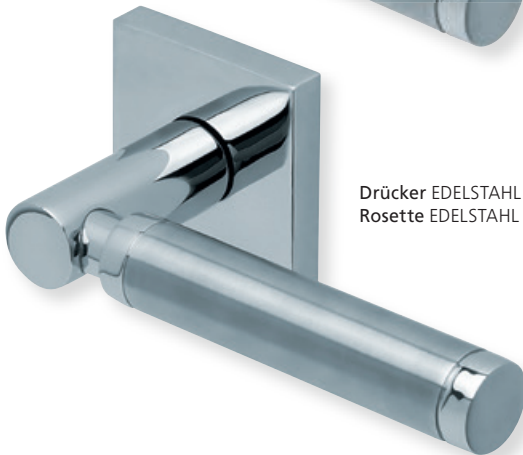

PZ - Wechselgarnitur Knopf gerade EDELSTAHL poliert

RZ - Garnitur EDELSTAHL poliert

PZ - Wechselgarnitur Knopf gekröpft EDELSTAHL poliert

Form 1013 auf Rundrosette

Rosettengarnitur	Edelstahl matt		Edelstahl poliert	
		€ exkl. MwSt.		€ exkl. MwSt.
BB - Garnitur	PB3.0-10130	55,90	PB3.0-P10130	61,90
PZ - Garnitur	PB3.0-10132	55,90	PB3.0-P10132	61,90
OS - Garnitur (ohne Schlüsselrosette)	PB3.0-10130S	51,90	PB3.0-P10130S	57,90
RZ - Garnitur	PB3.0-10138	55,90	PB3.0-P10138	61,90
WC - Garnitur	PB3.0-10133	65,90	PB3.0-P10133	71,90
WC - Garnitur rot/weiß Anz.	PB3.0-101331	70,90	PB3.0-P101331	75,90
WC - Garnitur rot/grün Anz.	PB3.0-101332	70,90	PB3.0-P101332	75,90
PZ-WG - Knopf ger. DIN R/L	PB3.0-10135/6	70,90	PB3.0-P10135/6	75,90
PZ-WG - Knopf gekr. DIN R/L	PB3.0-101351/61	73,90	PB3.0-P101351/61	79,90
Drückerpaar				
ohne Rosetten	D10130	29,90	D10130	29,90

Standard-Türstärken: 38 - 42 mm
Aufpreis für Türstärken ab 42 mm: € 5,00

Drücker EDELSTAHL poliert/EDELSTAHL matt
Rosette EDELSTAHL matt

Drücker EDELSTAHL poliert/EDELSTAHL matt
Rosette EDELSTAHL poliert