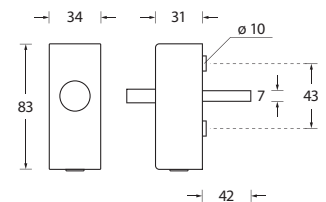

Fenstergriffe

Edelstahl