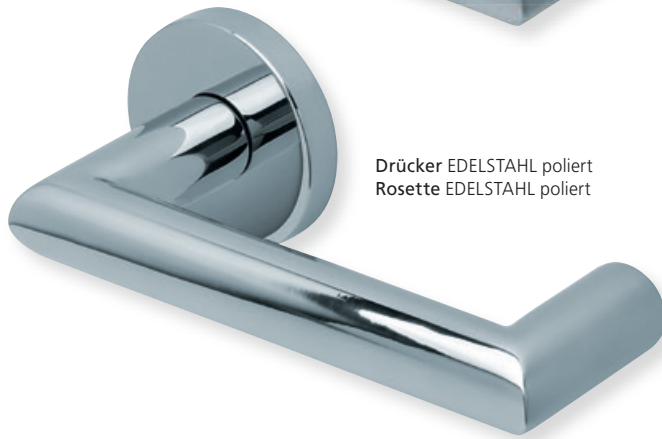

Drücker EDELSTAHL poliert
Rosette EDELSTAHL poliert