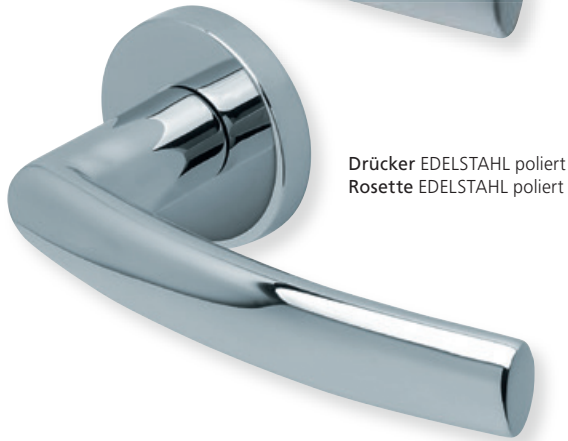

Pullbloc® 3.0 Kugellagertechnik

Form 1002 auf Quadratrosette

	Edelstahl matt		Edelstahl poliert		PVD Messinggelb	
	€ exkl. MwSt.		€ exkl. MwSt.		€ exkl. MwSt.	
Rosettengarnitur						
BB - Garnitur	PB3.0-Q10020	55,90	PB3.0-QP10020	65,90	PB3.0-QPVM10020	75,90
PZ - Garnitur	PB3.0-Q10022	55,90	PB3.0-QP10022	65,90	PB3.0-QPVM10022	75,90
OS - Garnitur (ohne Schlüsselrosette)	PB3.0-Q1002OS	51,90	PB3.0-QP1002OS	61,90	PB3.0-QPVM1002OS	71,90
RZ - Garnitur	PB3.0-Q10028	55,90	PB3.0-QP10028	65,90	PB3.0-QPVM10028	75,90
WC - Garnitur	PB3.0-Q10023	65,90	PB3.0-QP10023	75,90	PB3.0-QPVM10023	85,90
WC - Garnitur rot/weiß Anz.	PB3.0-Q100231	69,90	PB3.0-QP100231	79,90	PB3.0-QPVM100231	89,90
WC - Garnitur rot/grün Anz.	PB3.0-Q100232	69,90	PB3.0-QP100232	79,90	PB3.0-QPVM100232	89,90
PZ-WG - Knopf ger. DIN R/L	PB3.0-Q10025/6	69,90	PB3.0-QP10025/6	79,90	PB3.0-QPVM10025/6	89,90
PZ-WG - Knopf gekr. DIN R/L	PB3.0-Q100251/61	73,90	PB3.0-QP100251/61	83,90	PB3.0-QPVM100251/61	93,90
Drückerpaar						
ohne Rosetten	D10020	25,90	DP10020	33,90	DPVM10020	41,90

Standard-Türstärken: 38 - 42 mm
 Aufpreis für Türstärken ab 42 mm: € 5,00

Drücker EDELSTAHL matt
Rosette EDELSTAHL matt

Drücker EDELSTAHL poliert
Rosette EDELSTAHL poliert

Pullbloc® 3.0 Kugellagertechnik