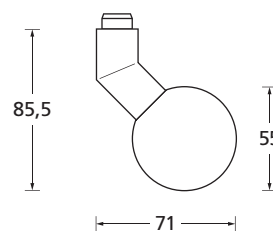

Edelstahl matt	Edelstahl poliert
Knopf für Wechselgarnitur	_____ € exkl. MwSt.	_____ € exkl. MwSt.
inkl. PZ-Rosette		
Knopf versetzt	E65101 43,60	EP65101 47,60
Knopf drehbar	_____	_____
ohne Schlüsselrosette		
Knopf versetzt	EPB16192 43,60	PBEP16192 47,60