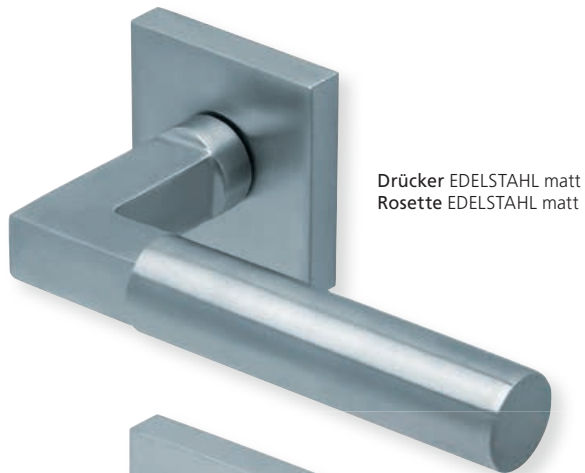

PZ - Wechselgarnitur Knopf gerade EDELSTAHL matt

RZ - Garnitur EDELSTAHL matt

PZ - Wechselgarnitur Knopf gekröpft EDELSTAHL matt

Form 1016 auf Rundrosette

	Edelstahl matt		Edelstahl poliert		PVD Messinggelb	
	€ exkl. MwSt.		€ exkl. MwSt.		€ exkl. MwSt.	
Rosettengarnitur						
BB - Garnitur	PB3.0-10160	61,90	PB3.0-P10160	71,90	PB3.0-PVM10160	81,90
PZ - Garnitur	PB3.0-10162	61,90	PB3.0-P10162	71,90	PB3.0-PVM10162	81,90
OS - Garnitur (ohne Schlüsselrosette)	PB3.0-1016OS	57,90	PB3.0-P1016OS	67,90	PB3.0-PVM1016OS	77,90
RZ - Garnitur	PB3.0-10168	61,90	PB3.0-P10168	71,90	PB3.0-PVM10168	81,90
WC - Garnitur	PB3.0-10163	71,90	PB3.0-P10163	81,90	PB3.0-PVM10163	91,90
WC - Garnitur rot/weiß Anz.	PB3.0-101631	75,90	PB3.0-P101631	85,90	PB3.0-PVM101631	95,90
WC - Garnitur rot/grün Anz.	PB3.0-101632	75,90	PB3.0-P101632	85,90	PB3.0-PVM101632	95,90
PZ-WG - Knopf ger. DIN R/L	PB3.0-10165/6	75,90	PB3.0-P10165/6	85,90	PB3.0-PVM10165/6	95,90
PZ-WG - Knopf gekr. DIN R/L	PB3.0-101651/61	79,90	PB3.0-P101651/61	89,90	PB3.0-PVM101651/61	99,90
Drückerpaar						
ohne Rosetten	D101601	33,90	DP101601	41,90	DPVM101601	49,90

Standard-Türstärken: 38 - 42 mm
Aufpreis für Türstärken ab 42 mm: € 5,00

Drücker EDELSTAHL matt
Rosette EDELSTAHL matt

Drücker EDELSTAHL poliert
Rosette EDELSTAHL poliert

Drücker PVD Messinggelb
Rosette PVD Messinggelb