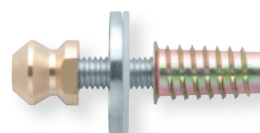

einseitig (unsichtbar)		€ exkl. MwSt.
für Hohltüren		2 Stk.
für SG 16 ø 32 / 25	15105	8,90
Bohrung ø 11 mm		
für SG 16 ø 25 / 19	15110	8,90
Bohrung ø 8 - 9 mm		
für Stoßgriffe ø 32	15107	8,90
Bohrung ø 11 mm		

einseitig (unsichtbar)		€ exkl. MwSt.
für Holz- und Kunststofftüren		2 Stk.
für SG 16 ø 32 / 25	15104	8,90
Bohrung ø 10 mm		
für SG 16 ø 25 / 19	15111	8,90
Bohrung ø 7,5 - 8 mm		
für Stoßgriffe ø 32	15106	8,90
Bohrung ø 10 mm