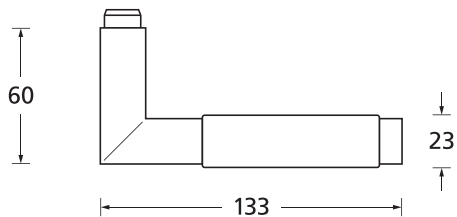

In allen heimischen Holzarten lieferbar!