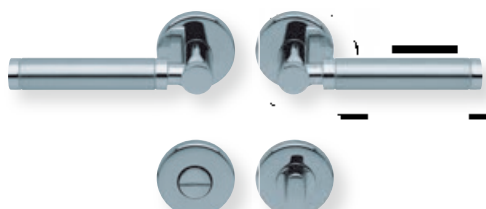

WC - Garnitur EDELSTAHL poliert
WC - Garnitur rot/weiß Anzeige EDELSTAHL poliert
WC - Garnitur rot/grün Anzeige EDELSTAHL poliert