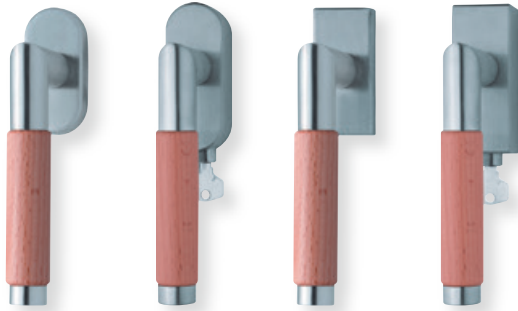

Fenstergriffe

Edelstahl

300