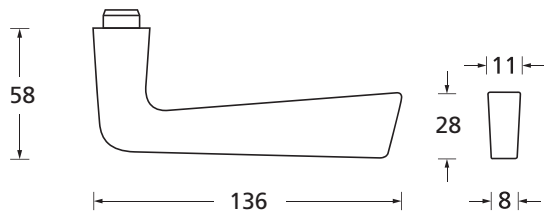

Standard-Türstärken: 38 - 42 mm
Aufpreis für Türstärken ab 42 mm: € 5,00

Drücker EDELSTAHL matt
Rosette EDELSTAHL matt

Drücker EDELSTAHL poliert
Rosette EDELSTAHL poliert

Drücker PVD Messinggelb
Rosette PVD Messinggelb