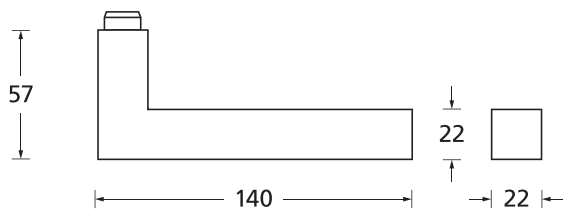

Standard-Türstärken: 38 - 42 mm
 Aufpreis für Türstärken ab 42 mm: € 5,00

Drücker EDELSTAHL matt
Rosette EDELSTAHL matt

Drücker EDELSTAHL poliert
Rosette EDELSTAHL poliert

Drücker PVD Messinggelb
Rosette PVD Messinggelb