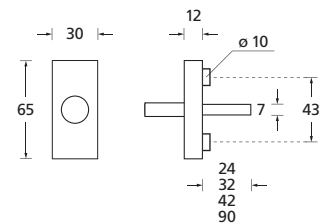

Fenstergriffe

Edelstahl