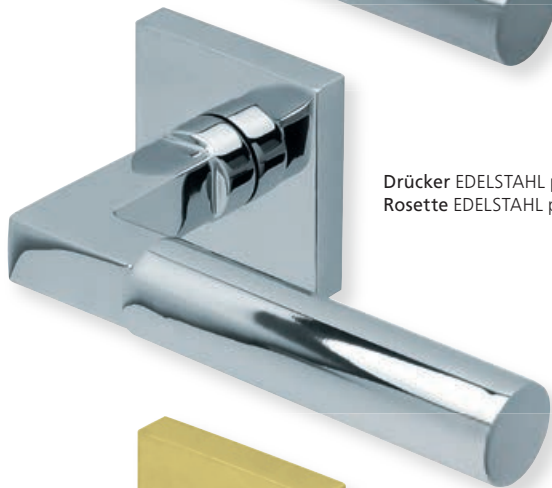

PZ - Wechselgarnitur Knopf gerade EDELSTAHL matt

RZ - Garnitur EDELSTAHL matt

PZ - Wechselgarnitur Knopf gekröpft EDELSTAHL matt

Form 1016 auf Rundrosette

	Edelstahl matt		Edelstahl poliert		PVD Messinggelb	
	€ exkl. MwSt.		€ exkl. MwSt.		€ exkl. MwSt.	
Rosettengarnitur						
BB - Garnitur	PB3.0-10160	61,90	PB3.0-P10160	71,90	PB3.0-PVM10160	81,90
PZ - Garnitur	PB3.0-10162	61,90	PB3.0-P10162	71,90	PB3.0-PVM10162	81,90
OS - Garnitur (ohne Schlüsselrosette)	PB3.0-1016OS	57,90	PB3.0-P1016OS	67,90	PB3.0-PVM1016OS	77,90
RZ - Garnitur	PB3.0-10168	61,90	PB3.0-P10168	71,90	PB3.0-PVM10168	81,90
WC - Garnitur	PB3.0-10163	71,90	PB3.0-P10163	81,90	PB3.0-PVM10163	91,90
WC - Garnitur rot/weiß Anz.	PB3.0-101631	75,90	PB3.0-P101631	85,90	PB3.0-PVM101631	95,90
WC - Garnitur rot/grün Anz.	PB3.0-101632	75,90	PB3.0-P101632	85,90	PB3.0-PVM101632	95,90
PZ-WG - Knopf ger. DIN R/L	PB3.0-10165/6	75,90	PB3.0-P10165/6	85,90	PB3.0-PVM10165/6	95,90
PZ-WG - Knopf gekr. DIN R/L	PB3.0-101651/61	79,90	PB3.0-P101651/61	89,90	PB3.0-PVM101651/61	99,90
Drückerpaar						
ohne Rosetten	D101601	33,90	DP101601	41,90	DPVM101601	49,90

Standard-Türstärken: 38 - 42 mm
Aufpreis für Türstärken ab 42 mm: € 5,00

Drücker EDELSTAHL matt
Rosette EDELSTAHL matt

Drücker EDELSTAHL poliert
Rosette EDELSTAHL poliert

Drücker PVD Messinggelb
Rosette PVD Messinggelb