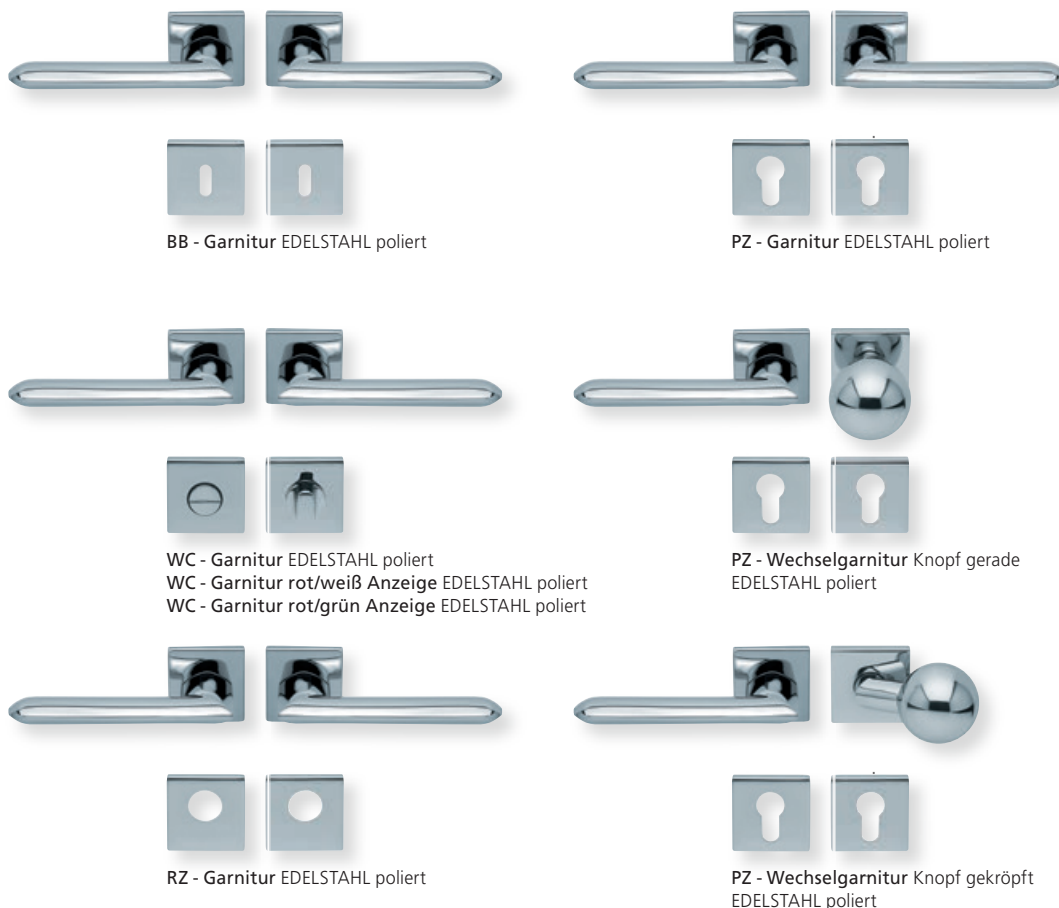

Standard-Türstärken: 38 - 42 mm
 Aufpreis für Türstärken ab 42 mm: € 5,00

Drücker EDELSTAHL matt
Rosette EDELSTAHL matt

Drücker EDELSTAHL poliert
Rosette EDELSTAHL poliert

Drücker PVD Messinggelb
Rosette PVD Messinggelb

Pullbloc® 3.0 Kugellagertechnik

Form 1021 auf Quadratrosette

	Edelstahl matt		Edelstahl poliert		PVD Messinggelb	
		€ exkl. MwSt.		€ exkl. MwSt.		€ exkl. MwSt.
Rosettengarnitur						
BB - Garnitur	PB3.0-Q10210	67,90	PB3.0-QP10210	77,90	PB3.0-QPVM10210	87,90
PZ - Garnitur	PB3.0-Q10212	67,90	PB3.0-QP10212	77,90	PB3.0-QPVM10212	87,90
OS - Garnitur (ohne Schlüsselrosette)	PB3.0-Q10210S	63,90	PB3.0-QP10210S	73,90	PB3.0-QPVM10210S	83,90
RZ - Garnitur	PB3.0-Q10218	67,90	PB3.0-QP10218	77,90	PB3.0-QPVM10218	87,90
WC - Garnitur	PB3.0-Q10213	77,90	PB3.0-QP10213	87,90	PB3.0-QPVM10213	97,90
WC - Garnitur rot/weiß Anz.	PB3.0-Q102131	81,90	PB3.0-QP102131	91,90	PB3.0-QPVM102131	101,90
WC - Garnitur rot/grün Anz.	PB3.0-Q102132	81,90	PB3.0-QP102132	91,90	PB3.0-QPVM102132	101,90
PZ-WG - Knopf ger. DIN R/L	PB3.0-Q10215/6	81,90	PB3.0-QP10215/6	91,90	PB3.0-QPVM10215/6	101,90
PZ-WG - Knopf gekr. DIN R/L	PB3.0-Q102151/61	85,90	PB3.0-QP102151/61	95,90	PB3.0-QPVM102151/61	105,90
Drückerpaar						
ohne Rosetten	D10210	33,90	DP10210	41,90	DPVM10210	49,90