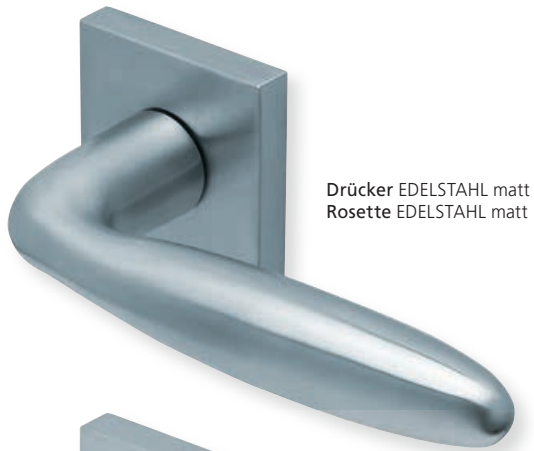

PZ - Wechselgarnitur Knopf gerade EDELSTAHL matt

RZ - Garnitur EDELSTAHL matt

PZ - Wechselgarnitur Knopf gekröpft EDELSTAHL matt

Form 1083 auf Rundrosette

	Edelstahl matt		Edelstahl poliert		PVD Messinggelb	
	€ exkl. MwSt.		€ exkl. MwSt.		€ exkl. MwSt.	
Rosettengarnitur						
BB - Garnitur	PB3.0-10830	49,90	PB3.0-P10830	59,90	PB3.0-PVM10830	69,90
PZ - Garnitur	PB3.0-10832	49,90	PB3.0-P10832	59,90	PB3.0-PVM10832	69,90
OS - Garnitur (ohne Schlüsselrosette)	PB3.0-10830S	45,90	PB3.0-P10830S	55,90	PB3.0-PVM10830S	65,90
RZ - Garnitur	PB3.0-10838	49,90	PB3.0-P10838	59,90	PB3.0-PVM10838	69,90
WC - Garnitur	PB3.0-10833	59,90	PB3.0-P10833	69,90	PB3.0-PVM10833	79,90
WC - Garnitur rot/weiß Anz.	PB3.0-108331	63,90	PB3.0-P108331	73,90	PB3.0-PVM108331	83,90
WC - Garnitur rot/grün Anz.	PB3.0-108332	63,90	PB3.0-P108332	73,90	PB3.0-PVM108332	83,90
PZ-WG - Knopf ger. DIN R/L	PB3.0-10835/6	63,90	PB3.0-P10835/6	73,90	PB3.0-PVM10835/6	83,90
PZ-WG - Knopf gekr. DIN R/L	PB3.0-108351/61	67,90	PB3.0-P108351/61	77,90	PB3.0-PVM108351/61	87,90
Drückerpaar						
ohne Rosetten	D10830	25,90	DP10830	33,90	DPVM10830	41,90

Standard-Türstärken: 38 - 42 mm
Aufpreis für Türstärken ab 42 mm: € 5,00

Drücker EDELSTAHL matt
Rosette EDELSTAHL matt

Drücker EDELSTAHL poliert
Rosette EDELSTAHL poliert

Drücker PVD Messinggelb
Rosette PVD Messinggelb