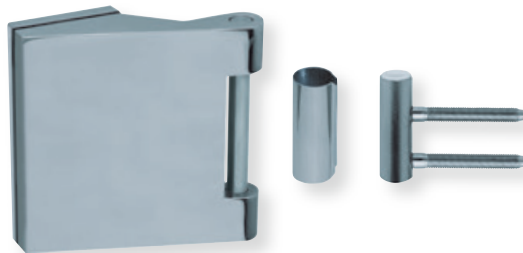

Glastürband 3-teilig massiv
EDELSTAHL poliert