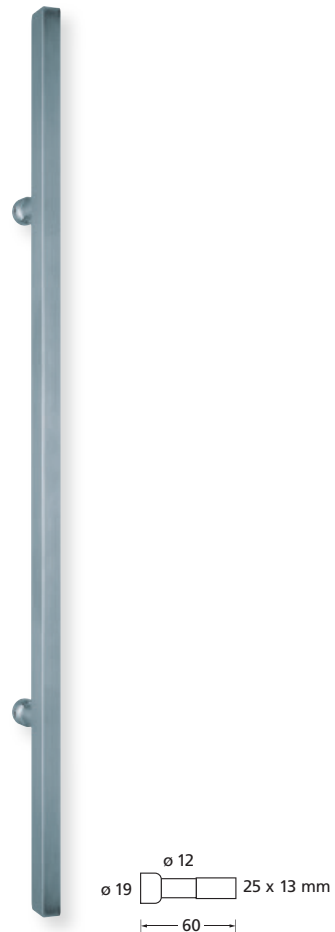

Stoßgriffe SG 16 $\varnothing$ 25/13

Edelstahl matt

SG 16 $\varnothing$ 25 / 19	€ exkl. MwSt.	
	Stk.	
$\varnothing$ 25 / BA 200 / GL 400	351613	27,90
$\varnothing$ 25 / BA 300 / GL 400	35169	27,90
$\varnothing$ 25 / BA 400 / GL 600	351610	32,90

Edelstahl matt

SG 16 25 / 13 eckig	€ exkl. MwSt.	
	Stk.	
25 / 13 / BA350 / GL600	15163E	45,90

$\varnothing$ = Durchmesser / BA = Bohrabstand / GL = Gesamtlänge