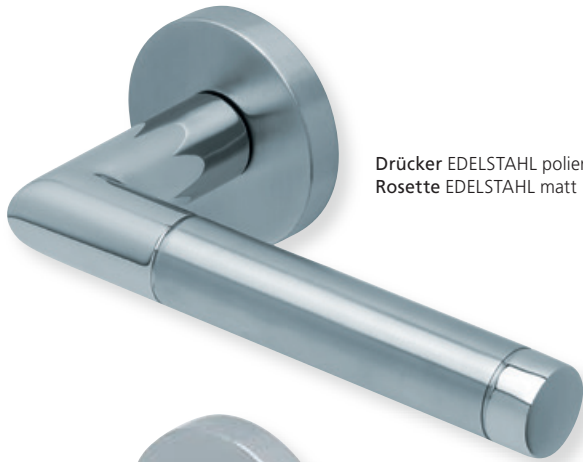

Drücker EDELSTAHL poliert/EDELSTAHL matt
Rosette EDELSTAHL matt