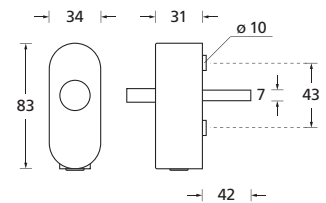

Fenstergriffe

Edelstahl