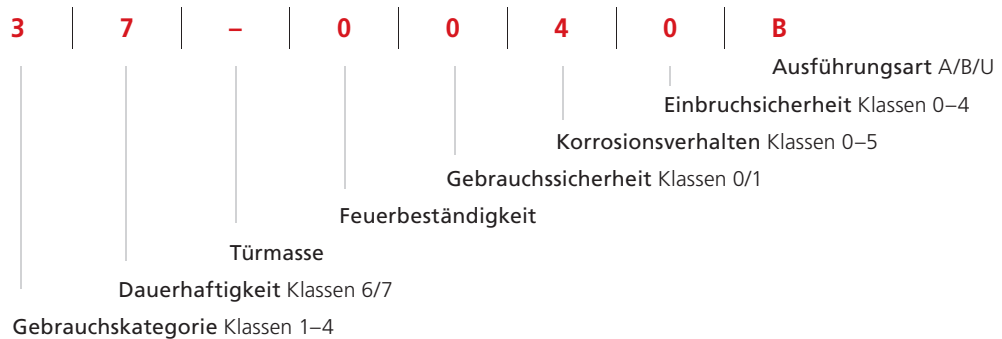

Premiumklasse Wohn- und Objektbau Pullbloc® 3.0 Kugellagertechnik nach DIN EN 1906

Pullbloc® 3.0 Garnituren, die **absolute Premiumklasse** im Wohn- und Objektbau, im detaillierten Vergleich zu den wichtigsten Prüfkriterien und **Mindestanforderungen** der DIN EN 1906 Gebrauchskategorie 3.

Klassifizierungsschlüssel nach DIN EN 1906

DIN EN 1906 definiert und prüft nur Mindestanforderungen!