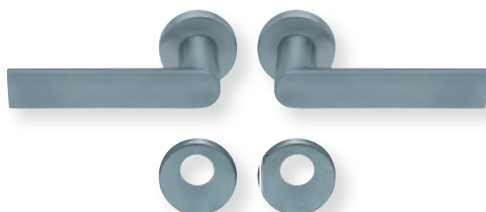

Standard-Türstärken: 38 - 42 mm
Aufpreis für Türstärken ab 42 mm: € 5,00

Drücker EDELSTAHL matt
Rosette EDELSTAHL matt

Drücker EDELSTAHL poliert
Rosette EDELSTAHL poliert

Drücker PVD Messinggelb
Rosette PVD Messinggelb

Pullbloc® 3.0 Kugellagertechnik

BB - Garnitur EDELSTAHL matt

PZ - Garnitur EDELSTAHL matt

WC - Garnitur EDELSTAHL matt
WC - Garnitur rot/weiß Anzeige EDELSTAHL matt
WC - Garnitur rot/grün Anzeige EDELSTAHL matt

PZ - Wechselgarnitur Knopf gerade EDELSTAHL matt

RZ - Garnitur EDELSTAHL matt

PZ - Wechselgarnitur Knopf gekröpft EDELSTAHL matt

Form 1008 auf Rundrosette

	Edelstahl matt		Edelstahl poliert		PVD Messinggelb	
	€ exkl. MwSt.		€ exkl. MwSt.		€ exkl. MwSt.	
Rosettengarnitur						
BB - Garnitur	PB3.0-10080	49,90	PB3.0-P10080	59,90	PB3.0-PVM10080	69,90
PZ - Garnitur	PB3.0-10082	49,90	PB3.0-P10082	59,90	PB3.0-PVM10082	69,90
OS - Garnitur (ohne Schlüsselrosette)	PB3.0-1008OS	45,90	PB3.0-P1008OS	55,90	PB3.0-PVM1008OS	65,90
RZ - Garnitur	PB3.0-10088	49,90	PB3.0-P10088	59,90	PB3.0-PVM10088	68,90
WC - Garnitur	PB3.0-10083	59,90	PB3.0-P10083	69,90	PB3.0-PVM10083	79,90
WC - Garnitur rot/weiß Anz.	PB3.0-100831	63,90	PB3.0-P100831	73,90	PB3.0-PVM100831	83,90
WC - Garnitur rot/grün Anz.	PB3.0-100832	63,90	PB3.0-P100832	73,90	PB3.0-PVM100832	83,90
PZ-WG - Knopf ger. DIN R/L	PB3.0-10085/6	63,90	PB3.0-P10085/6	73,90	PB3.0-PVM10085/6	83,90
PZ-WG - Knopf gekr. DIN R/L	PB3.0-100851/61	67,90	PB3.0-P100851/61	77,90	PB3.0-PVM100851/61	87,90
Drückerpaar						
ohne Rosetten	D10080	25,90	DP10080	33,90	DPVM10080	41,90