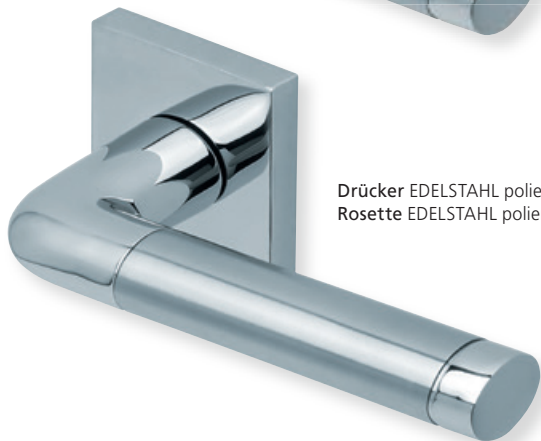

PZ - Wechselgarnitur Knopf gerade
EDELSTAHL poliert

RZ - Garnitur EDELSTAHL poliert

PZ - Wechselgarnitur Knopf gekröpft
EDELSTAHL poliert

Form 1101 auf Rundrosette

	Edelstahl matt		Edelstahl poliert	
		€ exkl. MwSt.		€ exkl. MwSt.
Rosettengarnitur				
BB - Garnitur	PB3.0-11010	49,90	PB3.0-P11010	54,90
PZ - Garnitur	PB3.0-11012	49,90	PB3.0-P11012	54,90
OS - Garnitur (ohne Schlüsselrosette)	PB3.0-1101OS	45,90	PB3.0-P1101OS	51,90
RZ - Garnitur	PB3.0-11018	49,90	PB3.0-P11018	55,90
WC - Garnitur	PB3.0-11013	59,90	PB3.0-P11013	65,90
WC - Garnitur rot/weiß Anz.	PB3.0-110131	63,90	PB3.0-P110131	69,90
WC - Garnitur rot/grün Anz.	PB3.0-110132	63,90	PB3.0-P110132	69,90
PZ-WG - Knopf ger. DIN R/L	PB3.0-11015/6	63,90	PB3.0-P11015/6	69,90
PZ-WG - Knopf gekr. DIN R/L	PB3.0-110151/61	67,90	PB3.0-P110151/61	73,90
Drückerpaar				
ohne Rosetten	D11010	25,90	D11010	25,90

Standard-Türstärken: 38 - 42 mm
Aufpreis für Türstärken ab 42 mm: € 5,00

Drücker EDELSTAHL poliert/EDELSTAHL matt
Rosette EDELSTAHL matt

Drücker EDELSTAHL poliert/EDELSTAHL matt
Rosette EDELSTAHL poliert