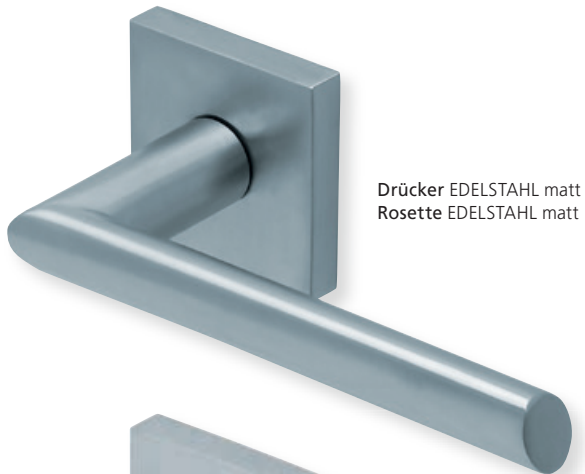

Drücker EDELSTAHL matt
Rosette EDELSTAHL matt