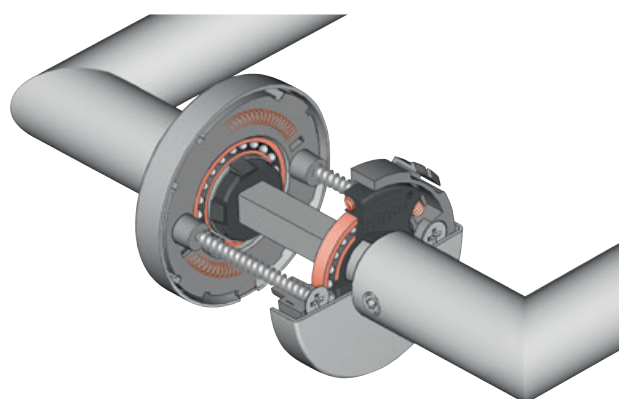

Pullbloc® 3.0 Rundrosette