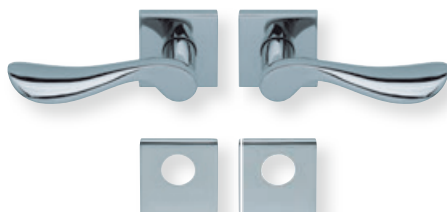

Standard-Türstärken: 38 - 42 mm
Aufpreis für Türstärken ab 42 mm: € 5,00

Drücker EDELSTAHL matt
Rosette EDELSTAHL matt

Drücker EDELSTAHL poliert
Rosette EDELSTAHL poliert

Drücker PVD Messinggelb
Rosette PVD Messinggelb

Pullbloc® 3.0 Kugellagertechnik

BB - Garnitur EDELSTAHL poliert

PZ - Garnitur EDELSTAHL poliert

WC - Garnitur EDELSTAHL poliert
WC - Garnitur rot/weiß Anzeige EDELSTAHL poliert
WC - Garnitur rot/grün Anzeige EDELSTAHL poliert

PZ - Wechselgarnitur Knopf gerade
EDELSTAHL poliert

RZ - Garnitur EDELSTAHL poliert

PZ - Wechselgarnitur Knopf gekröpft
EDELSTAHL poliert

Form 1018 auf Quadratrosette

	Edelstahl matt		Edelstahl poliert		PVD Messinggelb	
		€ exkl. MwSt.		€ exkl. MwSt.		€ exkl. MwSt.
Rosettengarnitur						
BB - Garnitur	PB3.0-Q10180	61,90	PB3.0-QP10180	71,90	PB3.0-QPVM10180	81,90
PZ - Garnitur	PB3.0-Q10182	61,90	PB3.0-QP10182	71,90	PB3.0-QPVM10182	81,90
OS - Garnitur (ohne Schlüsselrosette)	PB3.0-Q10180S	57,90	PB3.0-QP10180S	67,90	PB3.0-QPVM10180S	77,90
RZ - Garnitur	PB3.0-Q10188	61,90	PB3.0-QP10188	71,90	PB3.0-QPVM10188	81,90
WC - Garnitur	PB3.0-Q10183	71,90	PB3.0-QP10183	81,90	PB3.0-QPVM10183	91,90
WC - Garnitur rot/weiß Anz.	PB3.0-Q101831	75,90	PB3.0-QP101831	85,90	PB3.0-QPVM101831	95,90
WC - Garnitur rot/grün Anz.	PB3.0-Q101832	75,90	PB3.0-QP101832	85,90	PB3.0-QPVM101832	95,90
PZ-WG - Knopf ger. DIN R/L	PB3.0-Q10185/6	75,90	PB3.0-QP10185/6	85,90	PB3.0-QPVM10185/6	95,90
PZ-WG - Knopf gekr. DIN R/L	PB3.0-Q101851/61	79,90	PB3.0-QP101851/61	89,90	PB3.0-QPVM101851/61	99,90
Drückerpaar						
ohne Rosetten	D10180	29,90	DP10180	37,90	DPVM10180	45,90