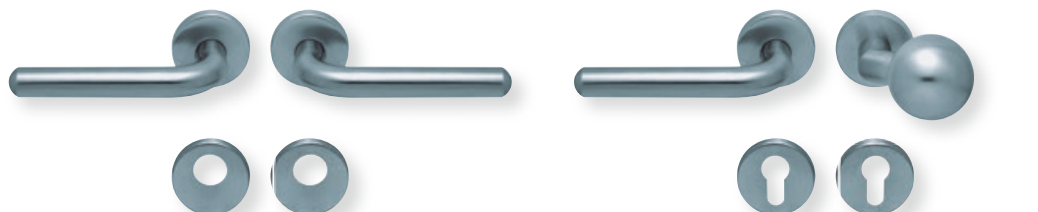

RZ - Garnitur EDELSTAHL matt

PZ - Wechselgarnitur Knopf gekröpft EDELSTAHL matt

Form 1200 auf Rundrosette

	Edelstahl matt		Edelstahl poliert	
	€ exkl. MwSt.		€ exkl. MwSt.	
Rosettengarnitur				
BB - Garnitur	PB3.0-12000	43,90	PB3.0-P12000	53,90
PZ - Garnitur	PB3.0-12002	43,90	PB3.0-P12002	53,90
OS - Garnitur (ohne Schlüsselrosette)	PB3.0-12000S	39,90	PB3.0-P12000S	49,90
RZ - Garnitur	PB3.0-12008	43,90	PB3.0-P12008	53,90
WC - Garnitur	PB3.0-12003	53,90	PB3.0-P12003	63,90
WC - Garnitur rot/weiß Anz.	PB3.0-120031	57,90	PB3.0-P120031	67,90
WC - Garnitur rot/grün Anz.	PB3.0-120032	57,90	PB3.0-P120032	67,90
PZ-WG - Knopf ger. DIN R/L	PB3.0-12005/6	57,90	PB3.0-P12005/6	67,90
PZ-WG - Knopf gekr. DIN R/L	PB3.0-120051/61	61,90	PB3.0-P120051/61	71,90
Drückerpaar				
ohne Rosetten	D12001	19,90	DP12001	27,90

Standard-Türstärken: 38 - 42 mm
Aufpreis für Türstärken ab 42 mm: € 5,00