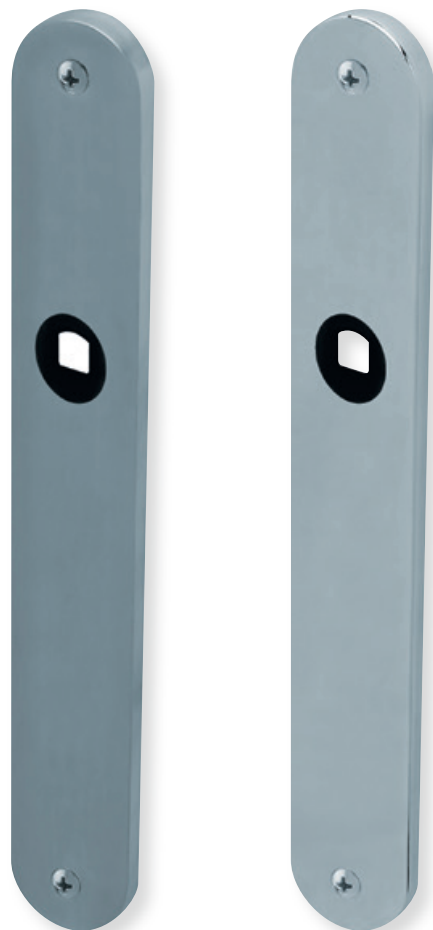

Langschilder schmal

Pullbloc® Kugellagertechnik

230

Langschild schmal
EDELSTAHL matt

Langschild schmal
EDELSTAHL poliert