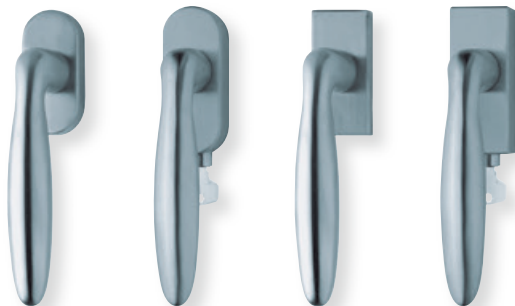

Fenstergriffe

Edelstahl