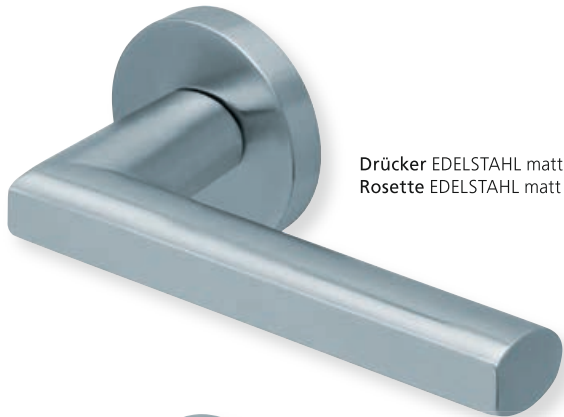

Drücker EDELSTAHL matt
Rosette EDELSTAHL matt