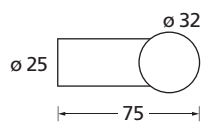

Stoßgriffe SG 16 ø 32 / 25

Edelstahl matt

SG 16 ø 32 / 25		€ exkl. MwSt.
		Stk.
ø 32 / BA 300 / GL 400	15169	30,90
ø 32 / BA 400 / GL 600	151610	36,90