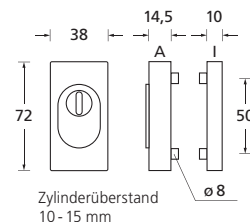

321

	Edelstahl matt		Edelstahl poliert	
	€ exkl. MwSt.		€ exkl. MwSt.	
Sicherheitsrosette PZ				
inkl. Innenrosette				
mit Kernziehschutz	E27051	58,90	EP27051	60,90
ohne Kernziehschutz	E27050	52,90	EP27050	54,90
Sicherheitsrosette PZ				
Stück einseitig befestigt				
ohne Kernziehschutz	E27150	30,90	EP27150	34,90

Standard-Türstärken: 36-90 mm