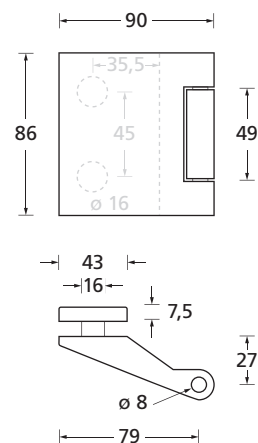

wie Edelstahl matt Aluminium EV1

Glastürband	€ exkl. MwSt.		€ exkl. MwSt.	
		Paar		Paar
3-teilig eckig	20139	57,90	201392	57,90