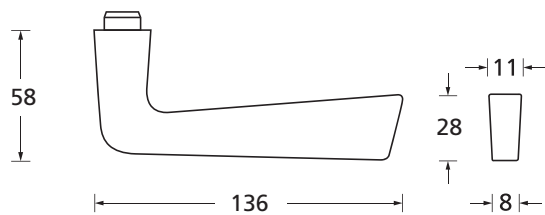

Standard-Türstärken: 38 - 42 mm
 Aufpreis für Türstärken ab 42 mm: € 5,00

Drücker EDELSTAHL matt
Rosette EDELSTAHL matt

Drücker EDELSTAHL poliert
Rosette EDELSTAHL poliert

Drücker PVD Messinggelb
Rosette PVD Messinggelb