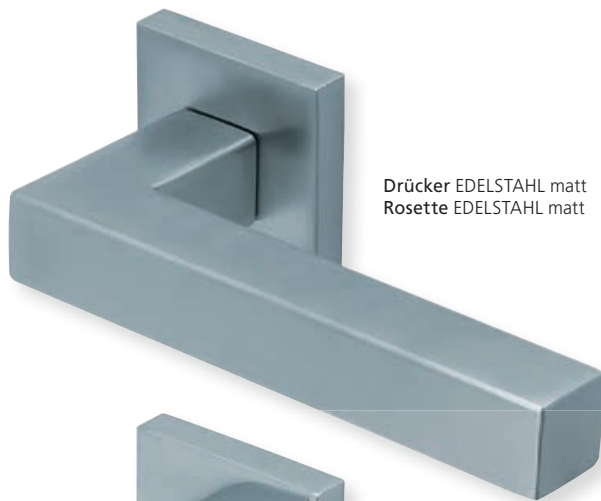

Drücker EDELSTAHL matt
Rosette EDELSTAHL matt

Drücker EDELSTAHL poliert
Rosette EDELSTAHL poliert

Drücker PVD Messinggelb
Rosette PVD Messinggelb

Pullbloc® 3.0 Kugellagertechnik

Form 1002 auf Rundrosette

	Edelstahl matt		Edelstahl poliert		PVD Messinggelb	
	€ exkl. MwSt.		€ exkl. MwSt.		€ exkl. MwSt.	
Rosettengarnitur						
BB - Garnitur	PB3.0-10020	49,90	PB3.0-P10020	59,90	PB3.0-PVM10020	69,90
PZ - Garnitur	PB3.0-10022	49,90	PB3.0-P10022	59,90	PB3.0-PVM10022	69,90
OS - Garnitur (ohne Schlüsselrosette)	PB3.0-10020S	45,90	PB3.0-P10020S	55,90	PB3.0-PVM10020S	65,90
RZ - Garnitur	PB3.0-10028	49,90	PB3.0-P10028	59,90	PB3.0-PVM10028	69,90
WC - Garnitur	PB3.0-10023	59,90	PB3.0-P10023	69,90	PB3.0-PVM10023	79,90
WC - Garnitur rot/weiß Anz.	PB3.0-100231	63,90	PB3.0-P100231	73,90	PB3.0-PVM100231	83,90
WC - Garnitur rot/grün Anz.	PB3.0-100232	63,90	PB3.0-P100232	73,90	PB3.0-PVM100232	83,90
PZ-WG - Knopf ger. DIN R/L	PB3.0-10025/6	63,90	PB3.0-P10025/6	73,90	PB3.0-PVM10025/6	83,90
PZ-WG - Knopf gekr. DIN R/L	PB3.0-100251/61	67,90	PB3.0-P100251/61	77,90	PB3.0-PVM100251/61	87,90
Drückerpaar						
ohne Rosetten	D10020	25,90	DP10020	33,90	DPVM10020	41,90

Standard-Türstärken: 38 - 42 mm
 Aufpreis für Türstärken ab 42 mm: € 5,00

Drücker EDELSTAHL matt
Rosette EDELSTAHL matt

Drücker EDELSTAHL poliert
Rosette EDELSTAHL poliert

Drücker PVD Messinggelb
Rosette PVD Messinggelb