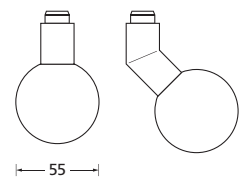

Kurzschilder schmal

Pullbloc® Kugellagertechnik

236