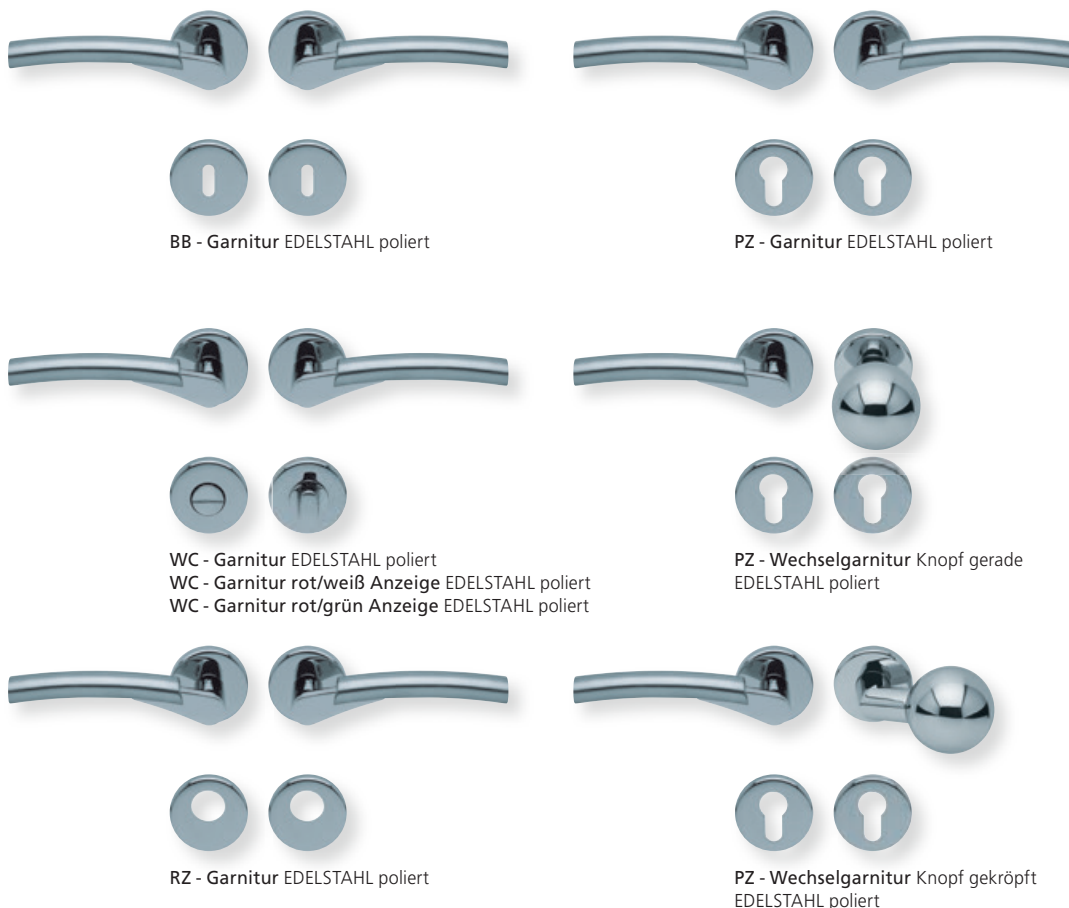

Pullbloc® 3.0 Kugellagertechnik

Form 1764 auf Rundrosette

	Edelstahl matt		Edelstahl poliert	
		€ exkl. MwSt.		€ exkl. MwSt.
Rosettengarnitur				
BB - Garnitur	PB3.0-17640	49,90	PB3.0-P17640	55,90
PZ - Garnitur	PB3.0-17642	49,90	PB3.0-P17642	55,90
OS - Garnitur (ohne Schlüsselrosette)	PB3.0-1764OS	45,90	PB3.0-P1764OS	51,90
RZ - Garnitur	PB3.0-17648	49,90	PB3.0-P17648	55,90
WC - Garnitur	PB3.0-17643	59,90	PB3.0-P17643	65,90
WC - Garnitur rot/weiß Anz.	PB3.0-176431	63,90	PB3.0-P176431	69,90
WC - Garnitur rot/grün Anz.	PB3.0-176432	63,90	PB3.0-P176432	69,90
PZ-WG - Knopf ger. DIN R/L	PB3.0-17645/6	63,90	PB3.0-P17645/6	69,90
PZ-WG - Knopf gekr. DIN R/L	PB3.0-176451/61	67,90	PB3.0-P176451/61	73,90
Drückerpaar				
ohne Rosetten	D17640	25,90	D17640	25,90

Standard-Türstärken: 38 - 42 mm
Aufpreis für Türstärken ab 42 mm: € 5,00