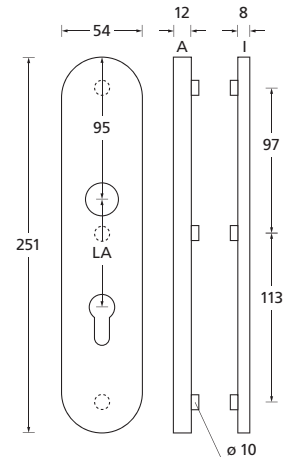

Schutzbeschlag

Griffplatte/Drücker