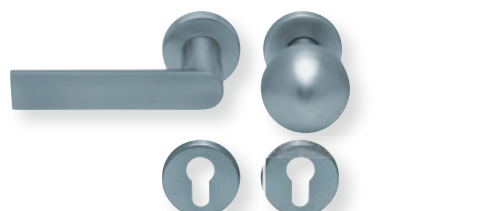

Standard-Türstärken: 38 - 42 mm
Aufpreis für Türstärken ab 42 mm: € 5,00

Drücker EDELSTAHL matt
Rosette EDELSTAHL matt

Drücker EDELSTAHL poliert
Rosette EDELSTAHL poliert

Drücker PVD Messinggelb
Rosette PVD Messinggelb

Pullbloc® 3.0 Kugellagertechnik

BB - Garnitur EDELSTAHL matt

PZ - Garnitur EDELSTAHL matt

WC - Garnitur EDELSTAHL matt
WC - Garnitur rot/weiß Anzeige EDELSTAHL matt
WC - Garnitur rot/grün Anzeige EDELSTAHL matt