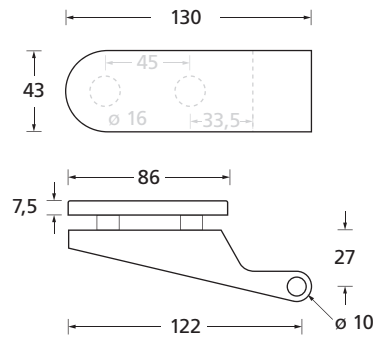

Glastürband	wie Edelstahl matt		Aluminium EV1		verchromt	
		€ exkl. MwSt.		€ exkl. MwSt.		€ exkl. MwSt.
2-teilig abgerundet		Paar		Paar		Paar
	10148	77,90	101482	77,90	P10118	87,90