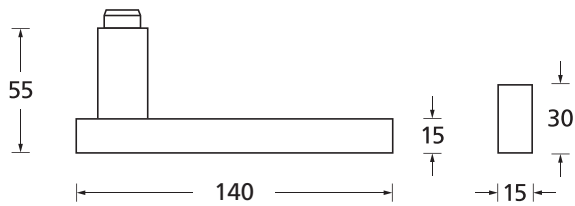

Drückerpaar

ohne Rosetten	D10190	25,90
---------------	--------	-------

Standard-Türstärken: 38 - 42 mm
Aufpreis für Türstärken ab 42 mm: € 5,00

Pullbloc® 3.0 Kugellagertechnik

BB - Garnitur EDELSTAHL matt