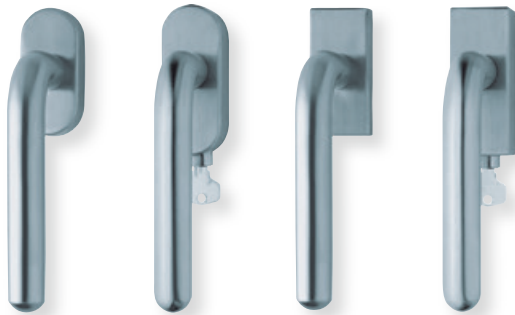

Fenstergriffe

Edelstahl