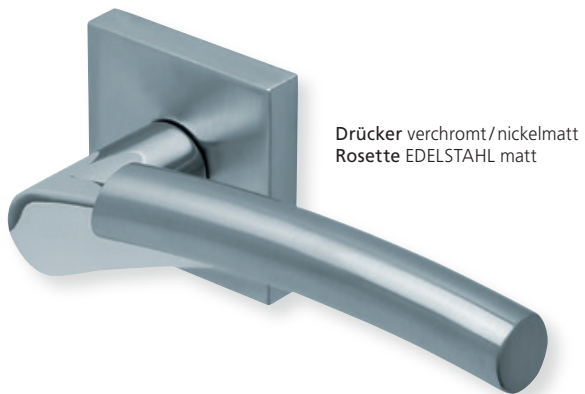

Drücker verchromt/nickelmatt
Rosette EDELSTAHL matt