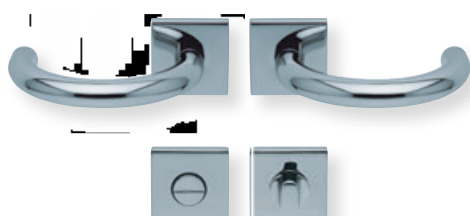

Pullbloc® 3.0 Kugellagertechnik

Form 1070 auf Rundrosette

	Edelstahl matt		Edelstahl poliert	
	€ exkl. MwSt.		€ exkl. MwSt.	
Rosettengarnitur				
BB - Garnitur	PB3.0-10700	49,90	PB3.0-P10700	59,90
PZ - Garnitur	PB3.0-10702	49,90	PB3.0-P10702	59,90
OS - Garnitur (ohne Schlüsselrosette)	PB3.0-10700S	45,90	PB3.0-P10700S	55,90
RZ - Garnitur	PB3.0-10708	49,90	PB3.0-P10708	59,90
WC - Garnitur	PB3.0-10703	59,90	PB3.0-P10703	69,90
WC - Garnitur rot/weiß Anz.	PB3.0-107031	63,90	PB3.0-P107031	73,90
WC - Garnitur rot/grün Anz.	PB3.0-107032	63,90	PB3.0-P107032	73,90
PZ-WG - Knopf ger. DIN R/L	PB3.0-10705/6	63,90	PB3.0-P10705/6	73,90
PZ-WG - Knopf gekr. DIN R/L	PB3.0-107051/61	67,90	PB3.0-P107051/61	77,90
Drückerpaar				
ohne Rosetten	D10700	25,90	DP10700	33,90

Standard-Türstärken: 38 - 42 mm
 Aufpreis für Türstärken ab 42 mm: € 5,00

Pullbloc® 3.0 Kugellagertechnik

BB - Garnitur EDELSTAHL poliert

PZ - Garnitur EDELSTAHL poliert

WC - Garnitur EDELSTAHL poliert
WC - Garnitur rot/weiß Anzeige EDELSTAHL poliert
WC - Garnitur rot/grün Anzeige EDELSTAHL poliert

PZ - Wechselgarnitur Knopf gerade EDELSTAHL poliert

RZ - Garnitur EDELSTAHL poliert

PZ - Wechselgarnitur Knopf gekröpft EDELSTAHL poliert

Form 1070 auf Quadratrosette

	Edelstahl matt		Edelstahl poliert	
		€ exkl. MwSt.		€ exkl. MwSt.
Rosettengarnitur				
BB - Garnitur	PB3.0-Q10700	55,90	PB3.0-QP10700	65,90
PZ - Garnitur	PB3.0-Q10702	55,90	PB3.0-QP10702	65,90
OS - Garnitur (ohne Schlüsselrosette)	PB3.0-Q10700S	51,90	PB3.0-QP10700S	61,90
RZ - Garnitur	PB3.0-Q10708	55,90	PB3.0-QP10708	65,90
WC - Garnitur	PB3.0-Q10703	65,90	PB3.0-QP10703	75,90
WC - Garnitur rot/weiß Anz.	PB3.0-Q107031	69,90	PB3.0-QP107031	79,90
WC - Garnitur rot/grün Anz.	PB3.0-Q107032	69,90	PB3.0-QP107032	79,90
PZ-WG - Knopf ger. DIN R/L	PB3.0-Q10705/6	69,90	PB3.0-QP10705/6	79,90
PZ-WG - Knopf gekr. DIN R/L	PB3.0-Q107051/61	73,90	PB3.0-QP107051/61	83,90
Drückerpaar				
ohne Rosetten	D10700	25,90	DP10700	33,90