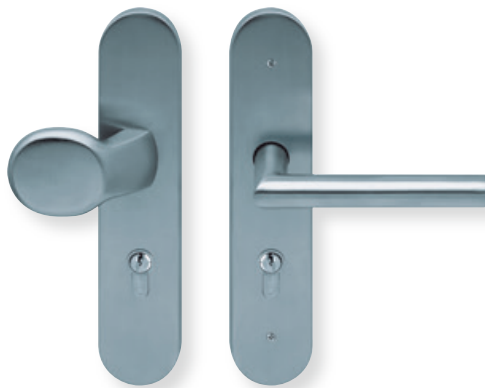

Zylinderüberstand 10 - 15 mm

Tresor

Griffknopf/Drücker

Tresor Edelstahl matt

		€ exkl. MwSt.
PZ - LA 72 mm	29000G	89,90
PZ - LA 92 mm	29001G	89,90
PZ - LA 88 mm	29002G	89,90

314

Tresor mit Kernziehschutz Edelstahl matt