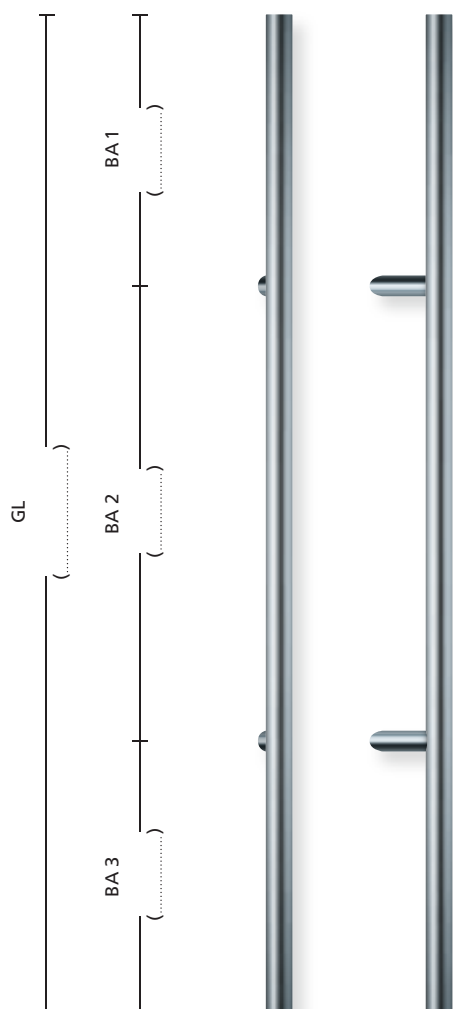

Bestellhilfe zum Kopieren

Stoßgriff mit **2 Stützen**

Stoßgriff mit **3 Stützen**

Stützen Zutreffendes bitte ankreuzen

gerade ☐

gekröpft ☐

Abschlusskappen Zutreffendes bitte ankreuzen

flach ☐

gewölbt ☐

rund ☐

∅ = Durchmesser / BA = Bohrabstand / GL = Gesamtlänge inkl. Abschlusskappen