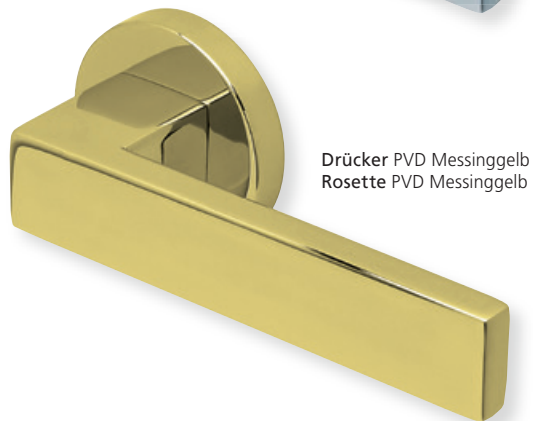

RZ - Garnitur EDELSTAHL poliert

PZ - Wechselgarnitur Knopf gekröpft EDELSTAHL poliert

Form 1003 auf Quadratrosette

	Edelstahl matt		Edelstahl poliert	
		€ exkl. MwSt.		€ exkl. MwSt.
Rosettengarnitur				
BB - Garnitur	PB3.0-Q10030	55,90	PB3.0-QP10030	65,90
PZ - Garnitur	PB3.0-Q10032	55,90	PB3.0-QP10032	65,90
OS - Garnitur (ohne Schlüsselrosette)	PB3.0-Q10030S	51,90	PB3.0-QP10030S	61,90
RZ - Garnitur	PB3.0-Q10038	55,90	PB3.0-QP10038	65,90
WC - Garnitur	PB3.0-Q10033	65,90	PB3.0-QP10033	75,90
WC - Garnitur rot/weiß Anz.	PB3.0-Q100331	69,90	PB3.0-QP100331	79,90
WC - Garnitur rot/grün Anz.	PB3.0-Q100332	69,90	PB3.0-QP100332	79,90
PZ-WG - Knopf ger. DIN R/L	PB3.0-Q10035/6	69,90	PB3.0-QP10035/6	79,90
PZ-WG - Knopf gekr. DIN R/L	PB3.0-Q100351/61	73,90	PB3.0-QP100351/61	83,90
Drückerpaar				
ohne Rosetten	D10030	25,90	DP10030	33,90

Standard-Türstärken: 38 - 42 mm
Aufpreis für Türstärken ab 42 mm: € 5,00

Drücker EDELSTAHL matt
Rosette EDELSTAHL matt

Drücker EDELSTAHL poliert
Rosette EDELSTAHL poliert

Drücker PVD Messinggelb
Rosette PVD Messinggelb