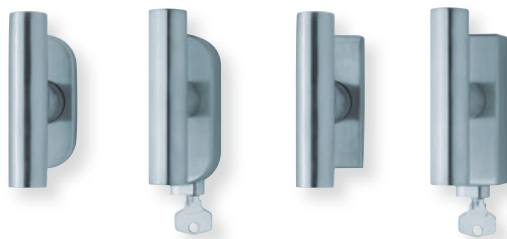

Standard-Stiftlängen unverschiebbar: 32 (24/42/90) mm, abschließbar gleichschließend: 42 mm.
Aufpreis für individuell gekürzt: € 3,00

Fenstergriffe

Edelstahl

Form 1007

Fensterolive	Edelstahl matt		Edelstahl poliert	
		€ exkl. MwSt.		€ exkl. MwSt.
oval	100741	28,90	P100741	30,90
oval abschließbar	O10077	74,90	OP10077	76,90
eckig	E100741	34,90	EP100741	36,90
eckig abschließbar	E10077	80,90	EP10077	82,90