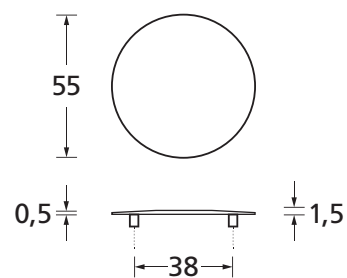

Rundrosetten mit flächenbündiger Optik sind mit allen Türdrückerformen kombinierbar. Rosettengarnituren preisgleich wie **Pullbloc® 3.0**.