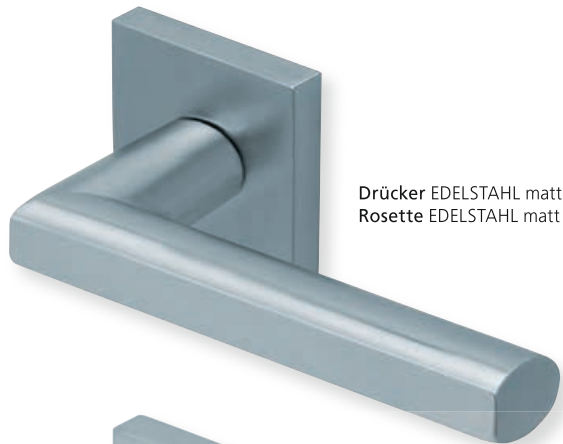

Drücker EDELSTAHL matt
Rosette EDELSTAHL matt