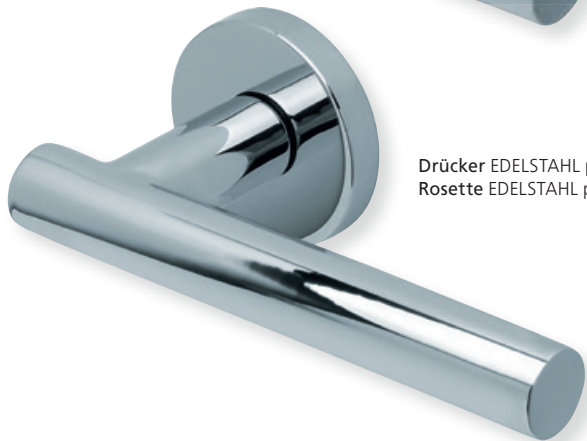

PZ - Wechselgarnitur Knopf gerade EDELSTAHL poliert

RZ - Garnitur EDELSTAHL poliert

PZ - Wechselgarnitur Knopf gekröpft EDELSTAHL poliert

Form 1070 auf Quadratrosette

	Edelstahl matt		Edelstahl poliert	
		€ exkl. MwSt.		€ exkl. MwSt.
Rosettengarnitur				
BB - Garnitur	PB3.0-Q10700	55,90	PB3.0-QP10700	65,90
PZ - Garnitur	PB3.0-Q10702	55,90	PB3.0-QP10702	65,90
OS - Garnitur (ohne Schlüsselrosette)	PB3.0-Q10700S	51,90	PB3.0-QP10700S	61,90
RZ - Garnitur	PB3.0-Q10708	55,90	PB3.0-QP10708	65,90
WC - Garnitur	PB3.0-Q10703	65,90	PB3.0-QP10703	75,90
WC - Garnitur rot/weiß Anz.	PB3.0-Q107031	69,90	PB3.0-QP107031	79,90
WC - Garnitur rot/grün Anz.	PB3.0-Q107032	69,90	PB3.0-QP107032	79,90
PZ-WG - Knopf ger. DIN R/L	PB3.0-Q10705/6	69,90	PB3.0-QP10705/6	79,90
PZ-WG - Knopf gekr. DIN R/L	PB3.0-Q107051/61	73,90	PB3.0-QP107051/61	83,90
Drückerpaar				
ohne Rosetten	D10700	25,90	DP10700	33,90

Standard-Türstärken: 38 - 42 mm
Aufpreis für Türstärken ab 42 mm: € 5,00

Drücker EDELSTAHL matt
Rosette EDELSTAHL matt

Drücker EDELSTAHL poliert
Rosette EDELSTAHL poliert

Pullbloc® 3.0 Kugellagertechnik

BB - Garnitur EDELSTAHL matt