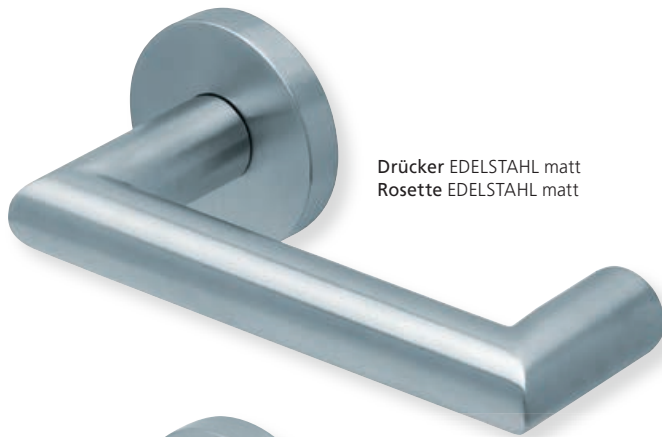

Drücker EDELSTAHL matt
Rosette EDELSTAHL matt