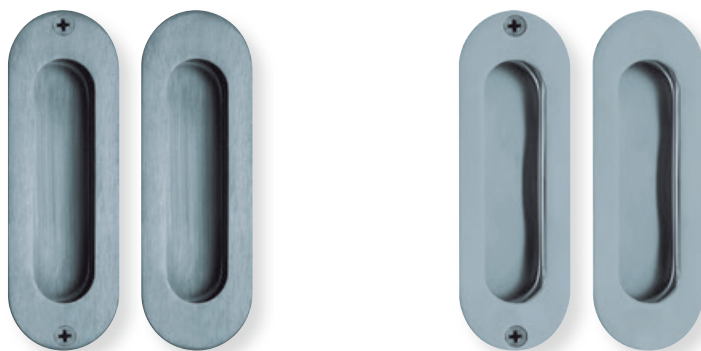

Außenmaß: 41 x 120 mm
Fräsmaß: 30 x 95 mm

Edelstahl matt

Schiebetürmuschel		€	exkl. MwSt.
oval	20030	21,90	
oval unsichtbare Befestigung	20032	21,90	

Edelstahl poliert

Schiebetürmuschel		€	exkl. MwSt.
oval	P20030	23,90	
oval unsichtbare Befestigung	P20032	23,90