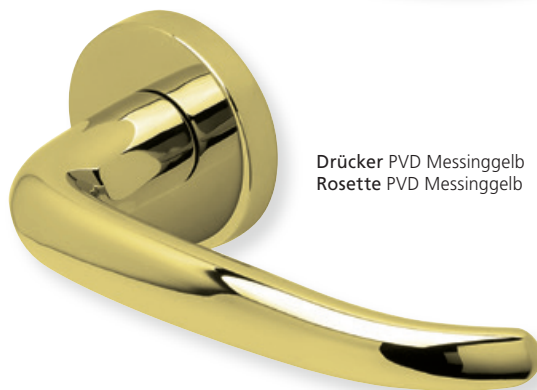

PZ - Wechselgarnitur Knopf gerade EDELSTAHL poliert

RZ - Garnitur EDELSTAHL poliert

PZ - Wechselgarnitur Knopf gekröpft EDELSTAHL poliert

Form 1101 auf Quadratrosette

Rosettengarnitur	Edelstahl matt		Edelstahl poliert	
		€ exkl. MwSt.		€ exkl. MwSt.
BB - Garnitur	PB3.0-Q11010	55,90	PB3.0-QP11010	61,90
PZ - Garnitur	PB3.0-Q11012	55,90	PB3.0-QP11012	61,90
OS - Garnitur (ohne Schlüsselrosette)	PB3.0-Q11010S	51,90	PB3.0-QP11010S	57,90
RZ - Garnitur	PB3.0-Q11018	55,90	PB3.0-QP11018	61,90
WC - Garnitur	PB3.0-Q11013	65,90	PB3.0-QP11013	71,90
WC - Garnitur rot/weiß Anz.	PB3.0-Q110131	69,90	PB3.0-QP110131	75,90
WC - Garnitur rot/grün Anz.	PB3.0-Q110132	69,90	PB3.0-QP110132	75,90
PZ-WG - Knopf ger. DIN R/L	PB3.0-Q11015/6	69,90	PB3.0-QP11015/6	75,90
PZ-WG - Knopf gekr. DIN R/L	PB3.0-Q110151/61	73,90	PB3.0-QP110151/61	79,90
Drückerpaar				
ohne Rosetten	D11010	25,90	D11010	25,90

Standard-Türstärken: 38 - 42 mm
Aufpreis für Türstärken ab 42 mm: € 5,00

Drücker EDELSTAHL matt
Rosette EDELSTAHL matt

Drücker EDELSTAHL poliert
Rosette EDELSTAHL poliert

Drücker PVD Messinggelb
Rosette PVD Messinggelb