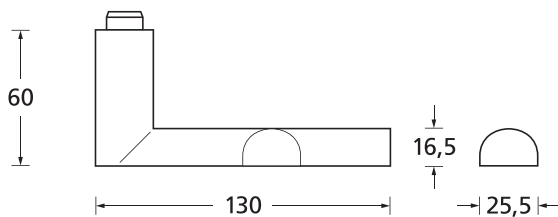

Standard-Türstärken: 38 - 42 mm
Aufpreis für Türstärken ab 42 mm: € 5,00

Drücker EDELSTAHL matt
Rosette EDELSTAHL matt

Drücker EDELSTAHL poliert
Rosette EDELSTAHL poliert

Drücker PVD Messinggelb
Rosette PVD Messinggelb