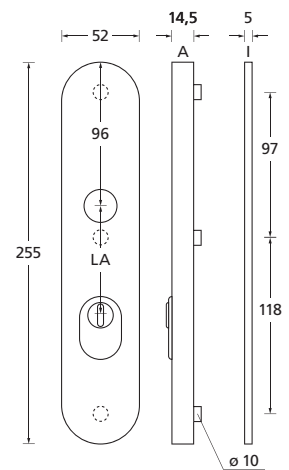

Tresor Edelstahl matt

		€ exkl. MwSt.
PZ - LA 72 mm	29000	89,90
PZ - LA 92 mm	29001	89,90
PZ - LA 88 mm	29002	89,90

312

Tresor mit Kernziehschutz Edelstahl matt

		€ exkl. MwSt.
PZ - LA 72 mm	29010	109,90
PZ - LA 92 mm	29011	109,90
PZ - LA 88 mm	29012	109,90

Zylinderüberstand 10 - 15 mm

Standard-Türstärken: 40 - 60 mm. Bei Bestellung bitte **immer** angeben.
Kombinierbar mit allen Drückerformen. Inkl. Form 1106.