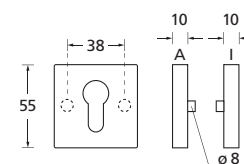

Sicherheitsrosette PZ	Edelstahl matt		Edelstahl poliert		PVD Messinggelb	
	€ exkl. MwSt.		€ exkl. MwSt.		€ exkl. MwSt.	
inkl. Innenrosette	Q27041	50,90	QP27041	52,90	QPVM27041	54,90
mit Kernziehschutz	Q27040	42,90	QP27040	44,90	QPVM27040	46,90
ohne Kernziehschutz