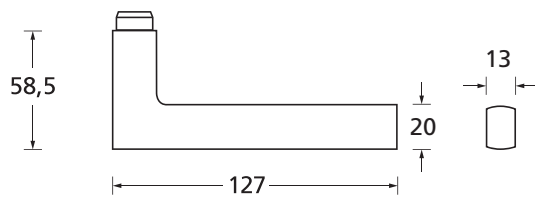

Standard-Türstärken: 38 - 42 mm
Aufpreis für Türstärken ab 42 mm: € 5,00

Drücker EDELSTAHL matt
Rosette EDELSTAHL matt

Drücker EDELSTAHL poliert
Rosette EDELSTAHL poliert

Drücker PVD Messinggelb
Rosette PVD Messinggelb