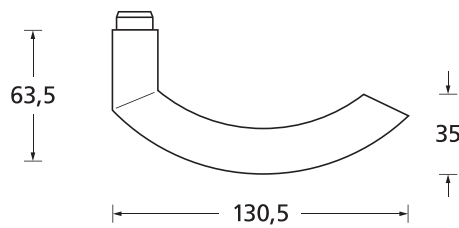

Standard-Türstärken: 38 - 42 mm
Aufpreis für Türstärken ab 42 mm: € 5,00

Drücker EDELSTAHL matt
Rosette EDELSTAHL matt

Drücker EDELSTAHL poliert
Rosette EDELSTAHL poliert

Drücker PVD Messinggelb
Rosette PVD Messinggelb