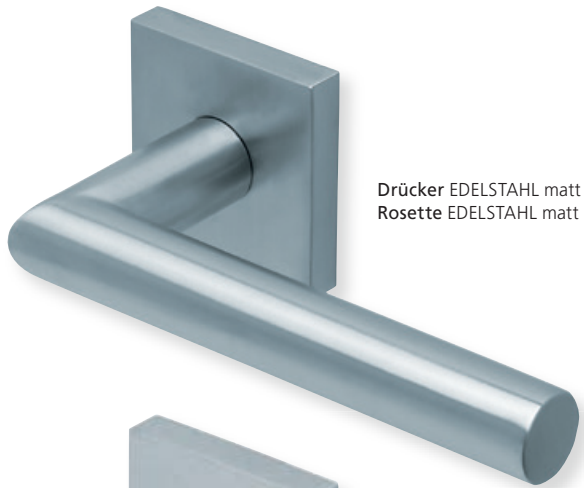

Drücker EDELSTAHL matt
Rosette EDELSTAHL matt