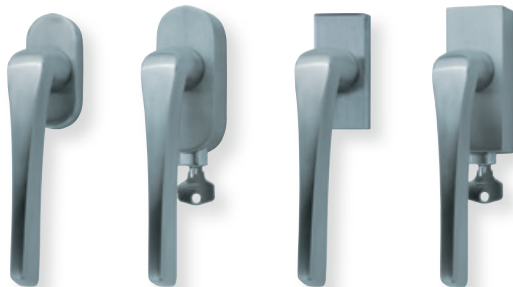

Standard-Stiftlängen unverschiebbar: 32 (24/42/90) mm, abschließbar gleichschließend: 42 mm.
Aufpreis für individuell gekürzt: € 3,00

Fenstergriffe

Edelstahl

Form 1025

	Edelstahl matt		Edelstahl poliert		PVD Messinggelb	
Fensterolive	€ exkl. MwSt.		€ exkl. MwSt.		€ exkl. MwSt.	
oval	102541	29,90	P102541	33,90	PVM102541	37,90
oval abschließbar	O10257	75,90	OP10257	79,90	OPVM10257	83,90
eckig	E102541	35,90	EP102541	39,90	EPVM102541	43,90
eckig abschließbar	E10257	81,90	EP10257	85,90	EPVM10257	89,90