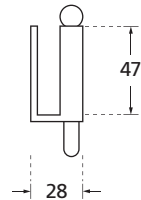

Türfeststeller
EDELSTAHL poliert