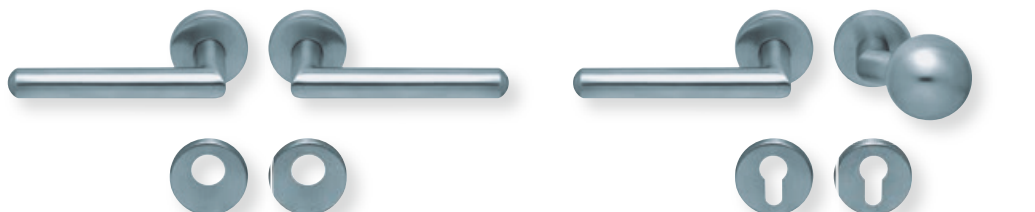

RZ - Garnitur EDELSTAHL matt

PZ - Wechselgarnitur Knopf gekröpft EDELSTAHL matt

Form 1107 auf Rundrosette

Rosettengarnitur	Edelstahl matt		Edelstahl poliert	
		€ exkl. MwSt.		€ exkl. MwSt.
BB - Garnitur	PB3.0-11070	43,90	PB3.0-P11070	53,90
PZ - Garnitur	PB3.0-11072	43,90	PB3.0-P11072	53,90
OS - Garnitur (ohne Schlüsselrosette)	PB3.0-11070S	39,90	PB3.0-P11070S	49,90
RZ - Garnitur	PB3.0-11078	43,90	PB3.0-P11078	53,90
WC - Garnitur	PB3.0-11073	53,90	PB3.0-P11073	63,90
WC - Garnitur rot/weiß Anz.	PB3.0-110731	57,90	PB3.0-P110731	67,90
WC - Garnitur rot/grün Anz.	PB3.0-110732	57,90	PB3.0-P110732	67,90
PZ-WG - Knopf ger. DIN R/L	PB3.0-11075/6	57,90	PB3.0-P11075/6	67,90
PZ-WG - Knopf gekr. DIN R/L	PB3.0-110751/61	61,90	PB3.0-P110751/61	71,90
Drückerpaar				
ohne Rosetten	D11070	19,90	DP11070	27,90

Standard-Türstärken: 38 - 42 mm
Aufpreis für Türstärken ab 42 mm: € 5,00