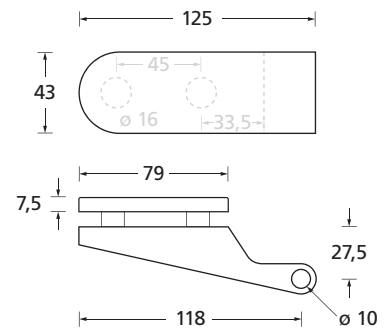

Glastürband	wie Edelstahl matt		Aluminium EV1		verchromt	
		€ exkl. MwSt.		€ exkl. MwSt.		€ exkl. MwSt.
2-teilig abgerundet		Paar		Paar		Paar
	10148	77,90	101482	77,90	P10118	87,90