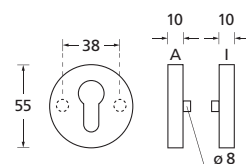

Edelstahl matt		Edelstahl poliert		PVD Messinggelb	
	€ exkl. MwSt.		€ exkl. MwSt.		€ exkl. MwSt.	
Sicherheitsrosette PZ						
inkl. Innenrosette						
mit Kernziehschutz	27041	44,90	P27041	46,90	PVM27041	48,90
ohne Kernziehschutz	27040	36,90	P27040	38,90	PVM27040	40,90
Sicherheitsrosette RZ						
inkl. Innenrosette						
ohne Kernziehschutz	27042	36,90