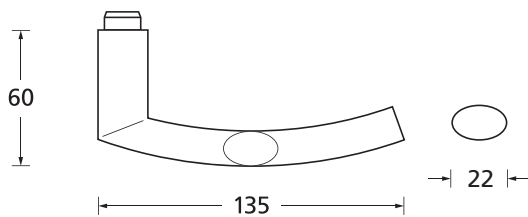

Form 1003 auf Rundrosette

	Edelstahl matt		Edelstahl poliert	
		€ exkl. MwSt.		€ exkl. MwSt.
Rosettengarnitur				
BB - Garnitur	PB3.0-10030	49,90	PB3.0-P10030	59,90
PZ - Garnitur	PB3.0-10032	49,90	PB3.0-P10032	59,90
OS - Garnitur (ohne Schlüsselrosette)	PB3.0-1003OS	45,90	PB3.0-P1003OS	55,90
RZ - Garnitur	PB3.0-10038	49,90	PB3.0-P10038	59,90
WC - Garnitur	PB3.0-10033	59,90	PB3.0-P10033	69,90
WC - Garnitur rot/weiß Anz.	PB3.0-100331	63,90	PB3.0-P100331	73,90
WC - Garnitur rot/grün Anz.	PB3.0-100332	63,90	PB3.0-P100332	73,90
PZ-WG - Knopf ger. DIN R/L	PB3.0-10035/6	63,90	PB3.0-P10035/6	73,90
PZ-WG - Knopf gekr. DIN R/L	PB3.0-100351/61	67,90	PB3.0-P100351/61	77,90
Drückerpaar				
ohne Rosetten	D10030	25,90	DP10030	33,90

Standard-Türstärken: 38 - 42 mm
 Aufpreis für Türstärken ab 42 mm: € 5,00

Drücker EDELSTAHL matt
Rosette EDELSTAHL matt

Drücker EDELSTAHL poliert
Rosette EDELSTAHL poliert

Pullbloc® 3.0 Kugellagertechnik