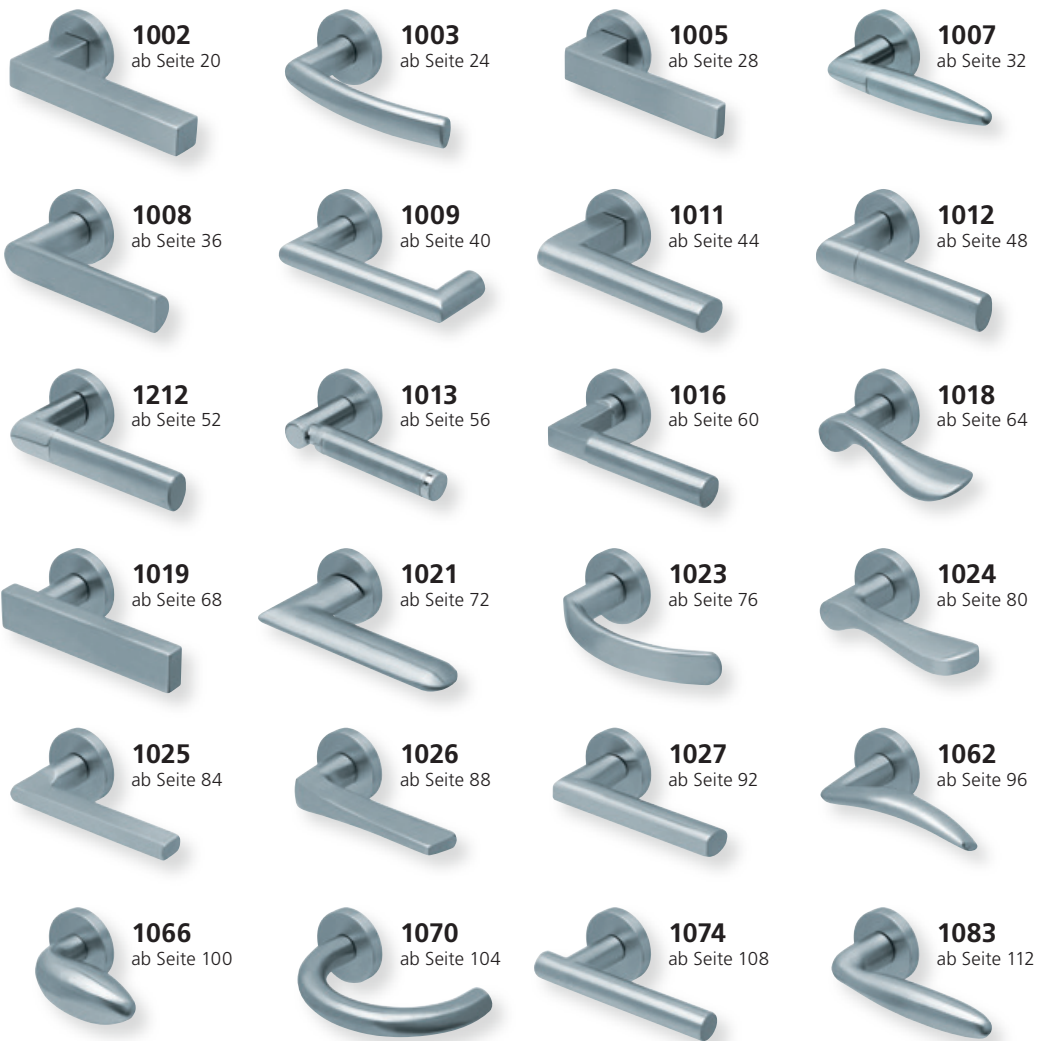

Die Federn:

Vier verlässliche, vorgespannte **Druckfedern** aus hochwertivem Federstahl in Deutschland hergestellt! Laufruhig und gleichmäßig bringen sie dauerhaft die Drücker bei jeder Betätigung immer und immer wieder in die Ursprungsposition.

Pullbloc® 3.0 Garnituren werden weitgehend vormontiert geliefert. Die Montagezeit an der vorgebohrten Türe, für Drücker- und Schlüsselrosetten, beträgt nur 40 Sekunden!

Kombinationsmöglichkeiten

**Rosetten
rund**
ab Seite 19

**Rosetten
Quadrat**
ab Seite 19

**Flächenbündige
Optik**
ab Seite 212

**Quadratrossetten
flach**
ab Seite 212

**Langschild
Standard**
ab Seite 226

**Kurzschild
Standard**
ab Seite 232

**Langschild
schmal**
ab Seite 236

**Kurzschild
schmal**
ab Seite 242

Schnellübersicht Formen auf Rundrosette

1084
ab Seite 116

1085
ab Seite 120

1100
ab Seite 124

1101
ab Seite 128

1103
ab Seite 132

1104
ab Seite 136