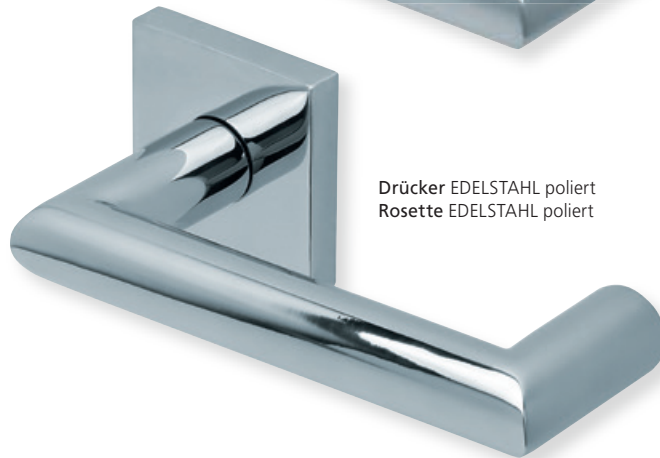

PZ - Wechselgarnitur Knopf gerade
EDELSTAHL matt

PZ - Wechselgarnitur Knopf gekröpft
EDELSTAHL matt

Form 1009 auf Rundrosette

Feuerschutz DIN 18273	Edelstahl matt		Edelstahl poliert	
		€ exkl. MwSt.		€ exkl. MwSt.
PZ - Garnitur	PB3.0FS-10092	59,90	PB3.0FS-P10092	69,90
Blind - Garnitur	PB3.0FS-10091	59,90	PB3.0FS-P10091	69,90
OS - Garnitur (ohne Schlüsselrosette)	PB3.0FS-1009OS	55,90	PB3.0FS-P1009OS	65,90
RZ - Garnitur	PB3.0FS-10098	59,90	PB3.0FS-P10098	69,90
PZ-WG - Knopf ger. DIN R/L	PB3.0FS-10095/6	73,90	PB3.0FS-P10095/6	83,90
PZ-WG - Knopf gekr. DIN R/L	PB3.0FS-100951/61	77,90	PB3.0FS-P100951/61	87,90
Halbgarnitur für Treibriegel	PB3.0FS-8009OS	33,90	PB3.0FS-P8009OS	39,90

Standard-Türstärken: 36 - 45 mm
Aufpreis für Türstärken ab 45 mm: € 5,90

Drücker EDELSTAHL matt
Rosette EDELSTAHL matt

Drücker EDELSTAHL poliert
Rosette EDELSTAHL poliert

Pullbloc® 3.0 FS Kugellagertechnik DIN 18273 Feuerschutz