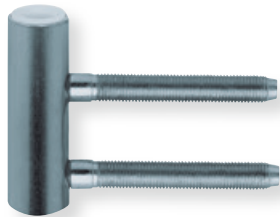

Rahmenteile für Glastürbänder **3-teilig** für Holz- und Stahlzargen

Rahmenteil für Holzzarge