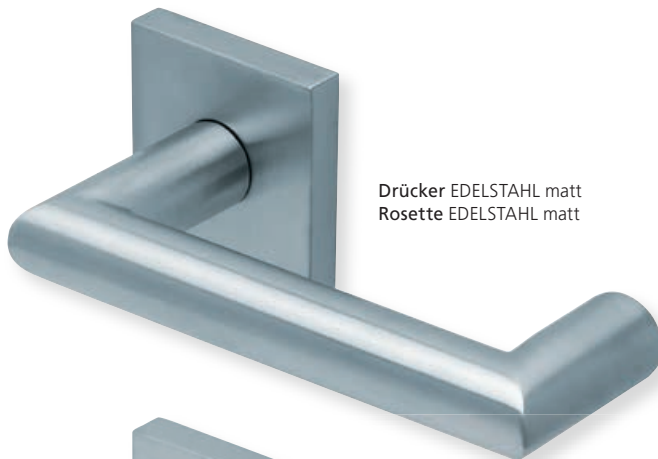

Drücker EDELSTAHL matt
Rosette EDELSTAHL matt