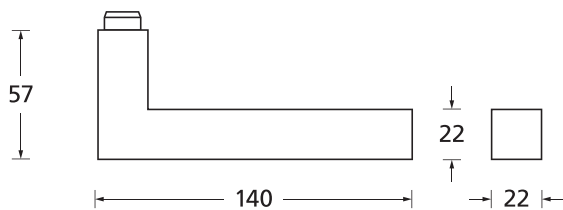

Drücker EDELSTAHL matt
Rosette EDELSTAHL matt

Drücker EDELSTAHL poliert
Rosette EDELSTAHL poliert

Drücker PVD Messinggelb
Rosette PVD Messinggelb

Pullbloc® 3.0 Kugellagertechnik

Form 1002 auf Rundrosette

	Edelstahl matt		Edelstahl poliert		PVD Messinggelb	
	€ exkl. MwSt.		€ exkl. MwSt.		€ exkl. MwSt.	
Rosettengarnitur						
BB - Garnitur	PB3.0-10020	49,90	PB3.0-P10020	59,90	PB3.0-PVM10020	69,90
PZ - Garnitur	PB3.0-10022	49,90	PB3.0-P10022	59,90	PB3.0-PVM10022	69,90
OS - Garnitur (ohne Schlüsselrosette)	PB3.0-10020S	45,90	PB3.0-P10020S	55,90	PB3.0-PVM10020S	65,90
RZ - Garnitur	PB3.0-10028	49,90	PB3.0-P10028	59,90	PB3.0-PVM10028	69,90
WC - Garnitur	PB3.0-10023	59,90	PB3.0-P10023	69,90	PB3.0-PVM10023	79,90
WC - Garnitur rot/weiß Anz.	PB3.0-100231	63,90	PB3.0-P100231	73,90	PB3.0-PVM100231	83,90
WC - Garnitur rot/grün Anz.	PB3.0-100232	63,90	PB3.0-P100232	73,90	PB3.0-PVM100232	83,90
PZ-WG - Knopf ger. DIN R/L	PB3.0-10025/6	63,90	PB3.0-P10025/6	73,90	PB3.0-PVM10025/6	83,90
PZ-WG - Knopf gekr. DIN R/L	PB3.0-100251/61	67,90	PB3.0-P100251/61	77,90	PB3.0-PVM100251/61	87,90
Drückerpaar						
ohne Rosetten	D10020	25,90	DP10020	33,90	DPVM10020	41,90