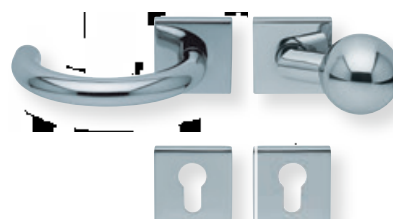

PZ - Wechselgarnitur Knopf gekröpft EDELSTAHL poliert

Form 1070 auf Quadratrosette

	Edelstahl matt		Edelstahl poliert	
		€ exkl. MwSt.		€ exkl. MwSt.
Rosettengarnitur				
BB - Garnitur	PB3.0-Q10700	55,90	PB3.0-QP10700	65,90
PZ - Garnitur	PB3.0-Q10702	55,90	PB3.0-QP10702	65,90
OS - Garnitur (ohne Schlüsselrosette)	PB3.0-Q10700S	51,90	PB3.0-QP10700S	61,90
RZ - Garnitur	PB3.0-Q10708	55,90	PB3.0-QP10708	65,90
WC - Garnitur	PB3.0-Q10703	65,90	PB3.0-QP10703	75,90
WC - Garnitur rot/weiß Anz.	PB3.0-Q107031	69,90	PB3.0-QP107031	79,90
WC - Garnitur rot/grün Anz.	PB3.0-Q107032	69,90	PB3.0-QP107032	79,90
PZ-WG - Knopf ger. DIN R/L	PB3.0-Q10705/6	69,90	PB3.0-QP10705/6	79,90
PZ-WG - Knopf gekr. DIN R/L	PB3.0-Q107051/61	73,90	PB3.0-QP107051/61	83,90
Drückerpaar				
ohne Rosetten	D10700	25,90	DP10700	33,90

Standard-Türstärken: 38 - 42 mm
Aufpreis für Türstärken ab 42 mm: € 5,00