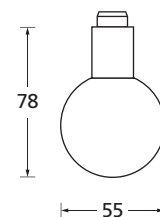

Edelstahl matt		Edelstahl poliert		PVD Messinggelb	
	€ exkl. MwSt.		€ exkl. MwSt.		€ exkl. MwSt.	
Knopf für Wechselgarnitur						
inkl. PZ-Rosette						
Knopf gerade	Q77101	39,60	QP77101	43,60	QPVM77101	47,60
Knopf gekröpft	Q78101	43,60	QP78101	47,60	QPVM78101	51,60
Knopf drehbar						
ohne Schlüsselrosette						
Knopf gerade DIN R/L	PB3.0-Q16180/1	39,60	PB3.0-QP16180/1	43,60	PB3.0-QPVM16180/1	47,60
Knopf gekröpft DIN R/L	PB3.0-Q16182/3	43,60	PB3.0-QP16182/3	47,60	PB3.0-QPVM16182/3	51,60
Knopf einseitig fix						
ohne Schlüsselrosette						
Knopf gerade	Q69100	39,60	QP69100	43,60	QPVM69100	47,60
Knopf gekröpft	Q69101	43,60	QP69101	47,60	QPVM69101	51,60