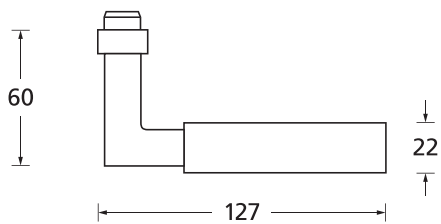

Standard-Türstärken: 38 - 42 mm
Aufpreis für Türstärken ab 42 mm: € 5,00

Drücker EDELSTAHL matt
Rosette EDELSTAHL matt

Drücker EDELSTAHL poliert
Rosette EDELSTAHL poliert

Drücker PVD Messinggelb
Rosette PVD Messinggelb