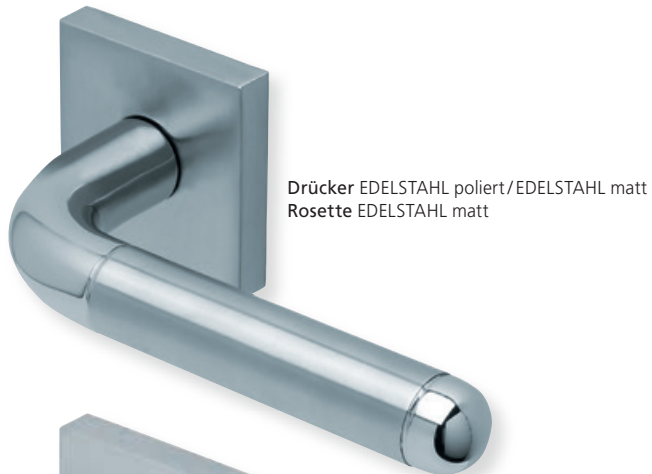

PZ - Wechselgarnitur Knopf gerade
EDELSTAHL poliert

RZ - Garnitur EDELSTAHL poliert

PZ - Wechselgarnitur Knopf gekröpft
EDELSTAHL poliert

Form 1173 auf Rundrosette

Rosettengarnitur	Edelstahl matt		Edelstahl poliert	
		€ exkl. MwSt.		€ exkl. MwSt.
BB - Garnitur	PB3.0-11730	45,90	PB3.0-P11730	51,90
PZ - Garnitur	PB3.0-11732	45,90	PB3.0-P11732	51,90
OS - Garnitur (ohne Schlüsselrosette)	PB3.0-1173OS	41,90	PB3.0-P1173OS	47,90
RZ - Garnitur	PB3.0-11738	45,90	PB3.0-P11738	51,90
WC - Garnitur	PB3.0-11733	55,90	PB3.0-P11733	61,90
WC - Garnitur rot/weiß Anz.	PB3.0-117331	59,90	PB3.0-P117331	65,90
WC - Garnitur rot/grün Anz.	PB3.0-117332	59,90	PB3.0-P117332	65,90
PZ-WG - Knopf ger. DIN R/L	PB3.0-11736/7	59,90	PB3.0-P11736/7	65,90
PZ-WG - Knopf gekr. DIN R/L	PB3.0-117361/71	63,90	PB3.0-P117361/71	69,90
Drückerpaar				
ohne Rosetten	D11730	21,90	D11730	21,90

Standard-Türstärken: 38 - 42 mm
Aufpreis für Türstärken ab 42 mm: € 5,00

Drücker EDELSTAHL poliert/EDELSTAHL matt
Rosette EDELSTAHL matt

Drücker EDELSTAHL poliert/EDELSTAHL matt
Rosette EDELSTAHL poliert