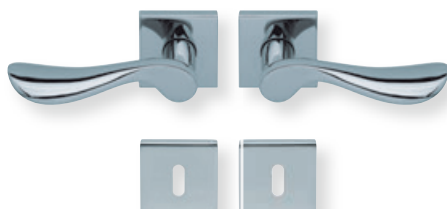

Pullbloc® 3.0 Kugellagertechnik

BB - Garnitur EDELSTAHL poliert