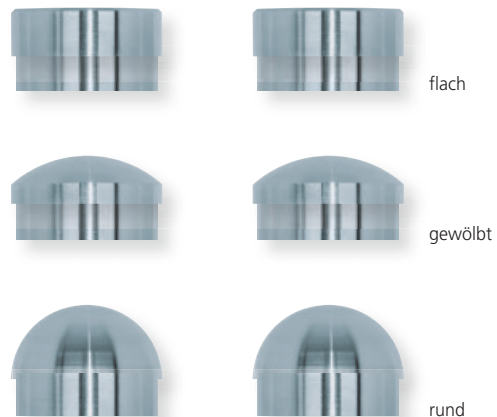

Griffstangenrohr $\varnothing$ 32		€ exkl. MwSt.
pro 1 mm	55000	0,16

(bei Bestellung immer gewünschte Länge angeben)

Abschlusskappen		€ exkl. MwSt.
		Paar
flach	55003	19,90
gewölbt	55005	19,90
rund	55004	19,90

$\varnothing$ = Durchmesser / BA = Bohrabstand / GL = Gesamtlänge inkl. Abschlusskappen