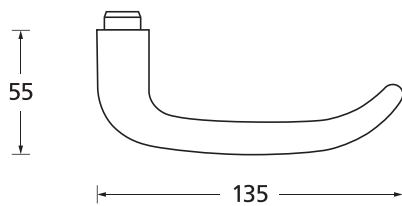

Standard-Türstärken: 38 - 42 mm
Aufpreis für Türstärken ab 42 mm: € 5,00

Drücker EDELSTAHL matt
Rosette EDELSTAHL matt

Drücker EDELSTAHL poliert
Rosette EDELSTAHL poliert

Drücker PVD Messinggelb
Rosette PVD Messinggelb