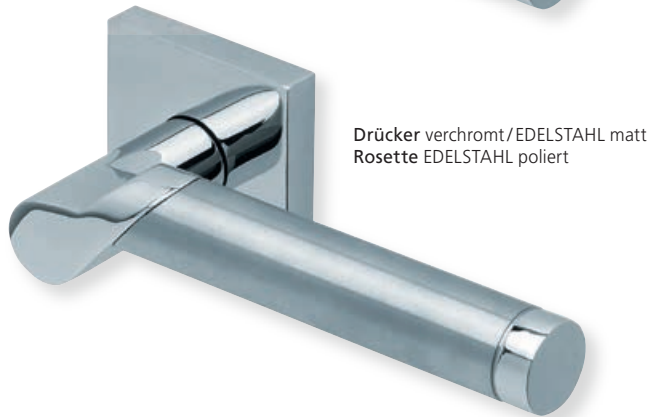

Drücker verchromt/EDELSTAHL matt
Rosette EDELSTAHL poliert