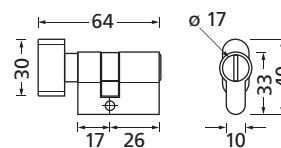

Knaufzylinder für WC

Knaufzylinder
wie EDELSTAHL matt

Knaufzylinder
ALUMINIUM EV1

Knaufzylinder
verchromt

Knaufzylinder
PVD Messinggelb

Knauf auf Schlossseite:

Knauf auf Schlossgegenseite:

Knaufzylinder für WC	wie Edelstahl matt		Aluminium EV1		verchromt		PVD Messinggelb	
		€ exkl. MwSt.		€ exkl. MwSt.		€ exkl. MwSt.		€ exkl. MwSt.
26/17	10111	29,90	30111	29,90	P10111	33,90	PVM10111	37,90
17/26	10121	29,90	30121	29,90	P10121	33,90	PVM10121	37,90