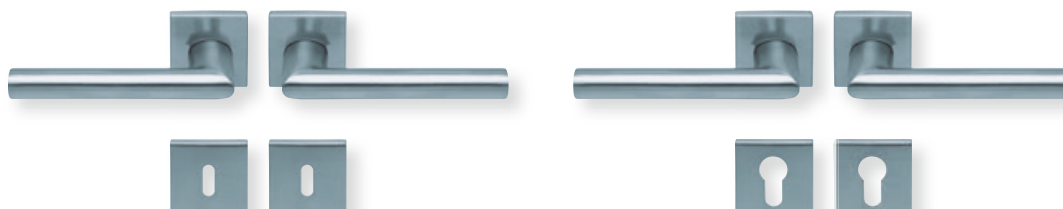

Drückerpaar

ohne Rosetten	D12060	21,90
---------------	--------	-------

Standard-Türstärken: 38 - 42 mm
 Aufpreis für Türstärken ab 42 mm: € 5,00

Drücker EDELSTAHL matt
Rosette EDELSTAHL matt

Pullbloc® 3.0 Kugellagertechnik