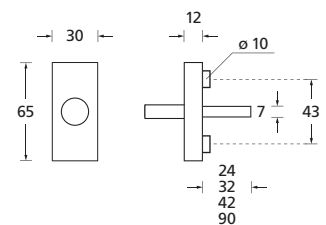

Fenstergriffe

Edelstahl