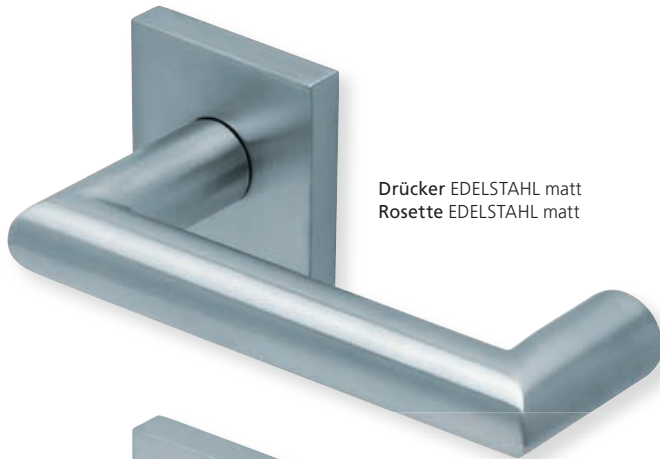

Drücker EDELSTAHL matt
Rosette EDELSTAHL matt