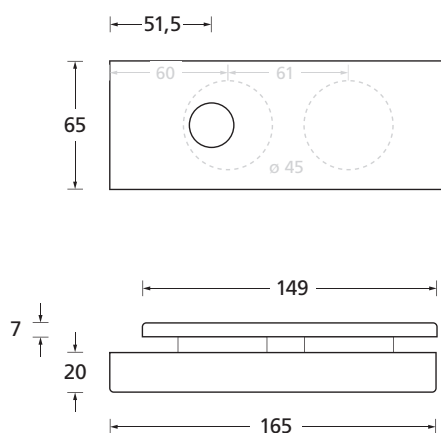

Form B	Edelstahl matt		Aluminium EV1		Edelstahl poliert		PVD Messinggelb	
		€ exkl. MwSt.		€ exkl. MwSt.		€ exkl. MwSt.		€ exkl. MwSt.
Glastürschloss Blind	20215	79,90	30215	69,90	P20215	119,90	PVM20215	139,90
Glastürschloss BB	20216	89,90			P20216	129,90	PVM20216	149,90
Glastürschloss PZ	20217	89,90	30217	79,90	P20217	129,90	PVM20217	149,90
Glastürschloss WC	20218	109,90	30218	99,90	P20218	149,90	PVM20218	169,90
Glastürset Form B inkl. 3-tlg. Glastürbändern, abgesetzter Falle und Rahmenteile für Holzzargen (ohne Drückerpaar)								
Glastürset Blind	A202153	131,90	R302153	121,90	P202153	231,90	PVM202153	271,90
Glastürset BB	A202163	141,90			P202163	241,90	PVM202163	281,90
Glastürset PZ	A202173	141,90	R302173	131,90	P202173	241,90	PVM202173	281,90
Glastürset WC	A202183	161,90	R302183	151,90	P202183	261,90	PVM202183	301,90