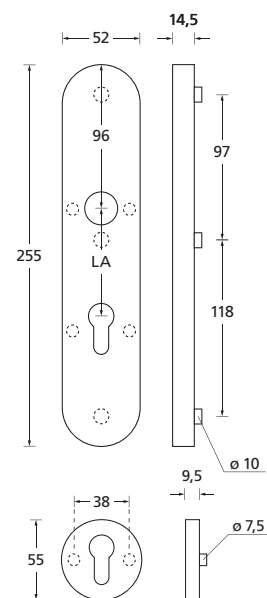

Tresor Außenschild II mit Kernziehschutz Edelstahl matt

		€ exkl. MwSt.
PZ - LA 72 mm DIN R	PB29019R	110,90
PZ - LA 72 mm DIN L	PB29019L	110,90
PZ - LA 92 mm DIN R	PB29020R	110,90
PZ - LA 92 mm DIN L	PB29020L	110,90
PZ - LA 88 mm DIN R	PB29021R	110,90
PZ - LA 88 mm DIN L	PB29021L	110,90