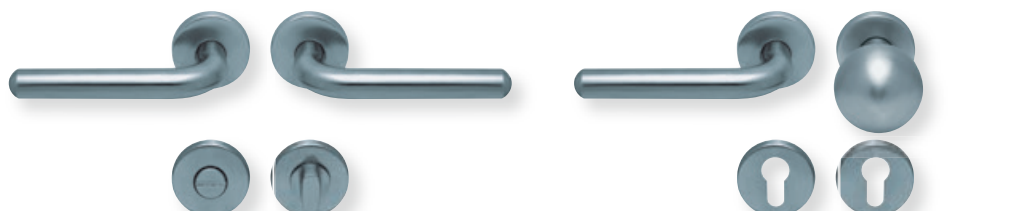

WC - Garnitur EDELSTAHL matt
WC - Garnitur rot/weiß Anzeige EDELSTAHL matt
WC - Garnitur rot/grün Anzeige EDELSTAHL matt

PZ - Wechselgarnitur Knopf gerade EDELSTAHL matt