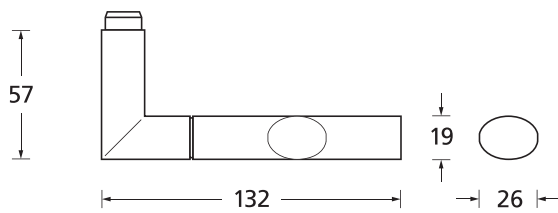

Drückerpaar

ohne Rosetten	D10120	25,90
---------------	--------	-------

Standard-Türstärken: 38 - 42 mm
Aufpreis für Türstärken ab 42 mm: € 5,00

Pullbloc® 3.0 Kugellagertechnik

BB - Garnitur EDELSTAHL matt