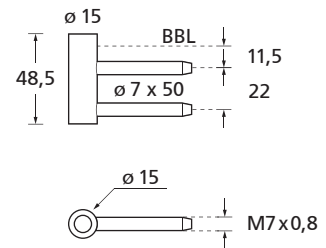

Rahmenteil für Stahlzarge