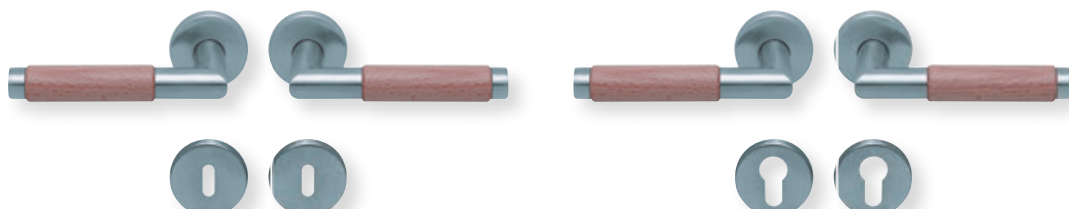

Pullbloc® 3.0 Kugellagertechnik

BB - Garnitur EDELSTAHL matt

PZ - Garnitur EDELSTAHL matt