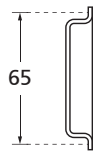

Muschelgriffe

Edelstahl matt

Klappringmuschel		€ exkl. MwSt.
Vierkant 7/8 mm		
Klappringmuschel	90170	37,90

Klappringmuschel		€ exkl. MwSt.
Vierkant 7/8 mm		
Klappringmuschel mit vier M4-Stütznocken	90171	37,90

334