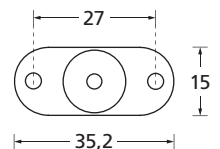

Edelstahl matt	Aluminium EV1	Edelstahl poliert	PVD Messinggelb
Türfeststeller	€ exkl. MwSt.	€ exkl. MwSt.	€ exkl. MwSt.	€ exkl. MwSt.
	10125 59,90	101252 53,90	P10125 79,90	PVM10125 109,90
Rollenschnäpper	€ exkl. MwSt.			
	10126 25,90