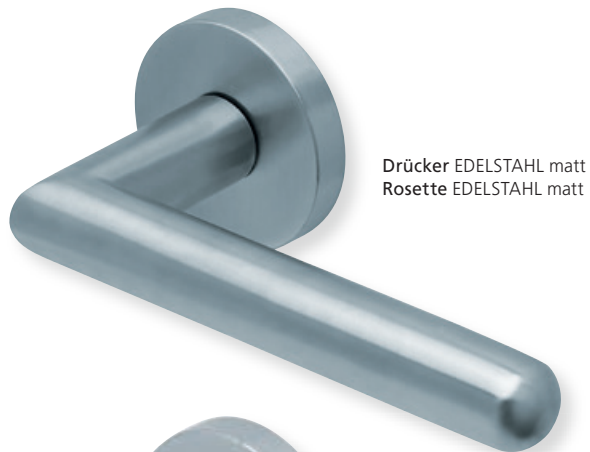

Drücker EDELSTAHL matt
Rosette EDELSTAHL matt