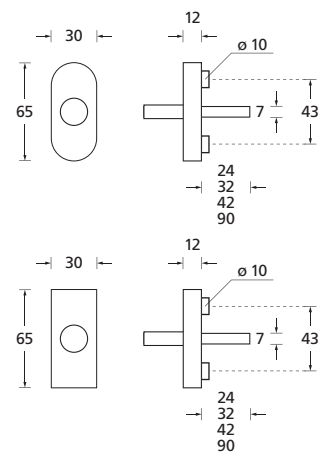

Fenstergriffe

Edelstahl