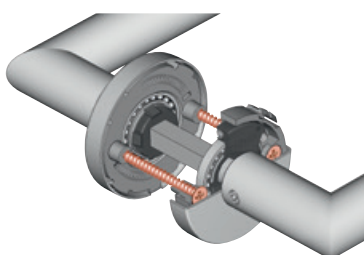

Premiumklasse Wohn- und Objektbau

Pullbloc® 3.0 Kugellagertechnik nach DIN EN 1906

DIN EN 1906 Ausführungsarten

Ausführungsart U
Ausführungsart A
Ausführungsart B

Pullbloc® 4.1

ohne Federsystem
mit Federunterstützung
mit Federvorspannung

Ausführungsart B mit Federvorspannung

Die vier vorgespannten **Druckfedern** aus hochqualitativem Federstahl in Deutschland hergestellt, bringen den Drücker extrem leise, gleichmäßig, verlässlich und dauerhaft immer und immer wieder in die gewünschte Ausgangsposition.

Pullbloc® 3.0 Varianten

Standard Türstärken
bis 42 mm