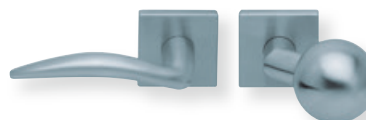

Form 1062 auf Quadratrosette

Edelstahl matt

Rosettengarnitur

		€ exkl. MwSt.
BB - Garnitur	PB3.0-Q10620	61,90
PZ - Garnitur	PB3.0-Q10622	61,90
OS - Garnitur (ohne Schlüsselrosette)	PB3.0-Q10620S	57,90
RZ - Garnitur	PB3.0-Q10628	61,90
WC - Garnitur	PB3.0-Q10623	71,90
WC - Garnitur rot/weiß Anz.	PB3.0-Q106231	75,90
WC - Garnitur rot/grün Anz.	PB3.0-Q106232	75,90
PZ-WG - Knopf ger. DIN R/L	PB3.0-Q10625/6	75,90
PZ-WG - Knopf gekr. DIN R/L	PB3.0-Q106251/61	79,90

Drückerpaar

ohne Rosetten	D10620	29,90

Standard-Türstärken: 38 - 42 mm
Aufpreis für Türstärken ab 42 mm: € 5,00