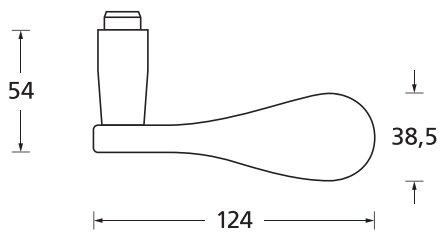

Standard-Türstärken: 38 - 42 mm
Aufpreis für Türstärken ab 42 mm: € 5,00

Drücker EDELSTAHL matt
Rosette EDELSTAHL matt

Drücker EDELSTAHL poliert
Rosette EDELSTAHL poliert

Drücker PVD Messinggelb
Rosette PVD Messinggelb