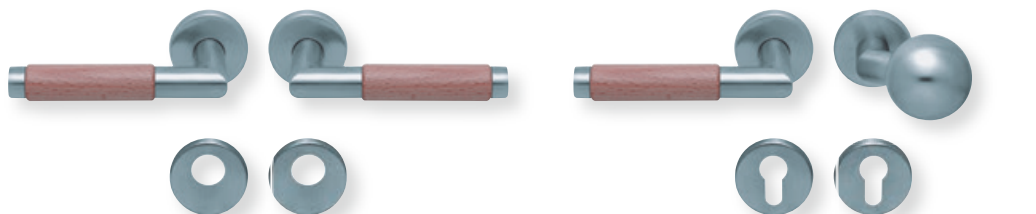

RZ - Garnitur EDELSTAHL matt

PZ - Wechselgarnitur Knopf gekröpft EDELSTAHL matt

Form 1X74 auf Rundrosette

Edelstahl matt

Rosettengarnitur

		€ exkl. MwSt.
BB - Garnitur	PB3.0-1X740	55,90
PZ - Garnitur	PB3.0-1X742	55,90
OS - Garnitur (ohne Schlüsselrosette)	PB3.0-1X740S	51,90
RZ - Garnitur	PB3.0-1X748	55,90
WC - Garnitur	PB3.0-1X743	65,90
WC - Garnitur rot/weiß Anz.	PB3.0-1X7431	69,90
WC - Garnitur rot/grün Anz.	PB3.0-1X7432	69,90
PZ-WG - Knopf ger. DIN R/L	PB3.0-1X746/7	69,90
PZ-WG - Knopf gekr. DIN R/L	PB3.0-1X7461/71	73,90

Drückerpaar

ohne Rosetten	D1X740	29,90

Standard-Türstärken: 38 - 42 mm
Aufpreis für Türstärken ab 42 mm: € 5,00