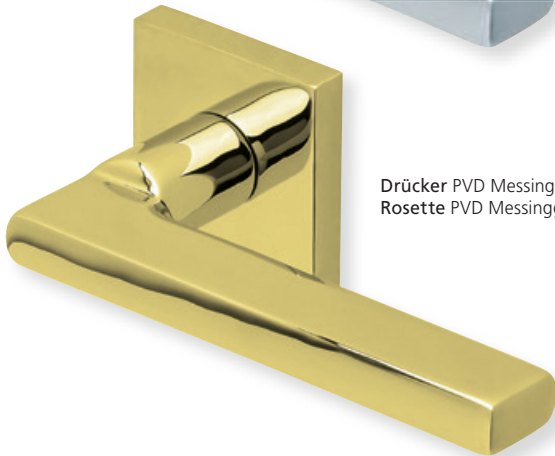

PZ - Wechselgarnitur Knopf gerade EDELSTAHL matt

RZ - Garnitur EDELSTAHL matt

PZ - Wechselgarnitur Knopf gekröpft EDELSTAHL matt

Form 1025 auf Rundrosette

	Edelstahl matt		Edelstahl poliert		PVD Messinggelb	
	€ exkl. MwSt.		€ exkl. MwSt.		€ exkl. MwSt.	
Rosettengarnitur						
BB - Garnitur	PB3.0-10250	55,90	PB3.0-P10250	65,90	PB3.0-PVM10250	75,90
PZ - Garnitur	PB3.0-10252	55,90	PB3.0-P10252	65,90	PB3.0-PVM10252	75,90
OS - Garnitur (ohne Schlüsselrosette)	PB3.0-1025OS	51,90	PB3.0-P1025OS	61,90	PB3.0-PVM1025OS	71,90
RZ - Garnitur	PB3.0-10258	55,90	PB3.0-P10258	65,90	PB3.0-PVM10258	75,90
WC - Garnitur	PB3.0-10253	65,90	PB3.0-P10253	75,90	PB3.0-PVM10253	85,90
WC - Garnitur rot/weiß Anz.	PB3.0-102531	69,90	PB3.0-P102531	79,90	PB3.0-PVM102531	89,90
WC - Garnitur rot/grün Anz.	PB3.0-102532	69,90	PB3.0-P102532	79,90	PB3.0-PVM102532	89,90
PZ-WG - Knopf ger. DIN R/L	PB3.0-10255/6	69,90	PB3.0-P10255/6	79,90	PB3.0-PVM10255/6	89,90
PZ-WG - Knopf gekr. DIN R/L	PB3.0-102551/61	73,90	PB3.0-P102551/61	83,90	PB3.0-PVM102551/61	93,90
Drückerpaar						
ohne Rosetten	D10250	29,90	DP10250	37,90	DPVM10250	45,90

Standard-Türstärken: 38 - 42 mm
Aufpreis für Türstärken ab 42 mm: € 5,00

Drücker EDELSTAHL matt
Rosette EDELSTAHL matt

Drücker EDELSTAHL poliert
Rosette EDELSTAHL poliert

Drücker PVD Messinggelb
Rosette PVD Messinggelb