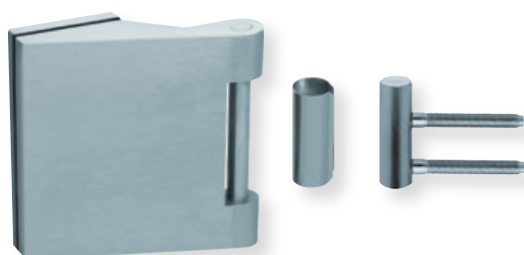

Glastürband 3-teilig eckig
ALUMINIUM EV1