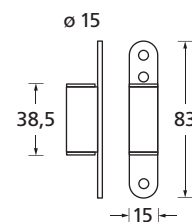

Rahmenteile für Glastürbänder **3-teilig** für Holz- und Stahlzargen

Rahmenteil für Holzzarge

Rahmenteil für Stahlzarge

Aufschraub-Rahmenteil

	für Holzzarge		für Stahlzarge		Aufschraub-Rahmenteil	
Rahmenteil	€ exkl. MwSt.		€ exkl. MwSt.		€ exkl. MwSt.	
für Glastürbänder	Stk.		Stk.		Stk.	
	10120	5,90	10122	5,90	101231	5,90