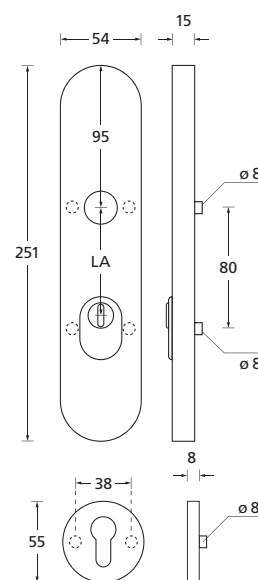

Drücker/PZ-Halbgarnitur

Schutzbeschlag mit Kernziehschutz Edelstahl matt

SK2 DIN EN 1906 (ES 1 DIN 18257)		
Feuerschutz DIN 18273		
PZ - LA 72 mm	39119ES1FS	€ exkl. MwSt. 195,90

Zylinderüberstand 12 - 17 mm

Standard-Türstärken: 39 - 58 mm, Aufpreis für Türstärken ab 55 mm: € 7,90. Bei Bestellung bitte **immer** angeben.
Inkl. Drückerformen 1106 (andere Formen auf Anfrage).