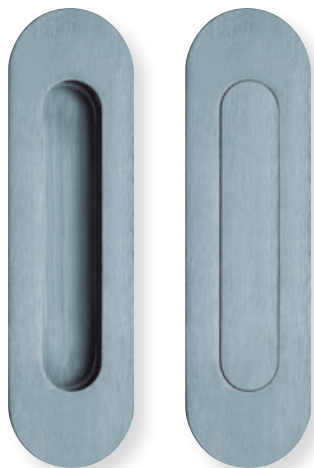

Schiebetürmuscheln

Edelstahl

Außenmaß: 47 x 160 mm
Fräsmaß: 39,5 x 153,5 mm