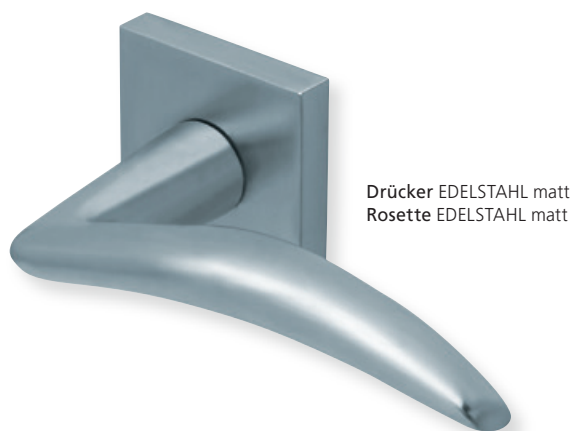

PZ - Wechselgarnitur Knopf gerade
EDELSTAHL matt

RZ - Garnitur EDELSTAHL matt

PZ - Wechselgarnitur Knopf gekröpft
EDELSTAHL matt

Form 1062 auf Rundrosette

Edelstahl matt

Rosettengarnitur

		€ exkl. MwSt.
BB - Garnitur	PB3.0-10620	55,90
PZ - Garnitur	PB3.0-10622	55,90
OS - Garnitur (ohne Schlüsselrosette)	PB3.0-10620S	51,90
RZ - Garnitur	PB3.0-10628	55,90
WC - Garnitur	PB3.0-10623	65,90
WC - Garnitur rot/weiß Anz.	PB3.0-106231	69,90
WC - Garnitur rot/grün Anz.	PB3.0-106232	69,90
PZ-WG - Knopf ger. DIN R/L	PB3.0-10625/6	69,90
PZ-WG - Knopf gekr. DIN R/L	PB3.0-106251/61	73,90

Drückerpaar

ohne Rosetten	D10620	29,90
---------------	--------	-------

Standard-Türstärken: 38 - 42 mm
Aufpreis für Türstärken ab 42 mm: € 5,00

Pullbloc® 3.0 Kugellagertechnik

BB - Garnitur EDELSTAHL matt