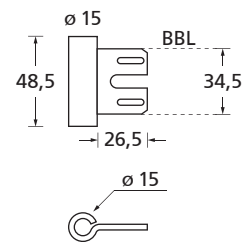

Aufschraub-Rahmenteil