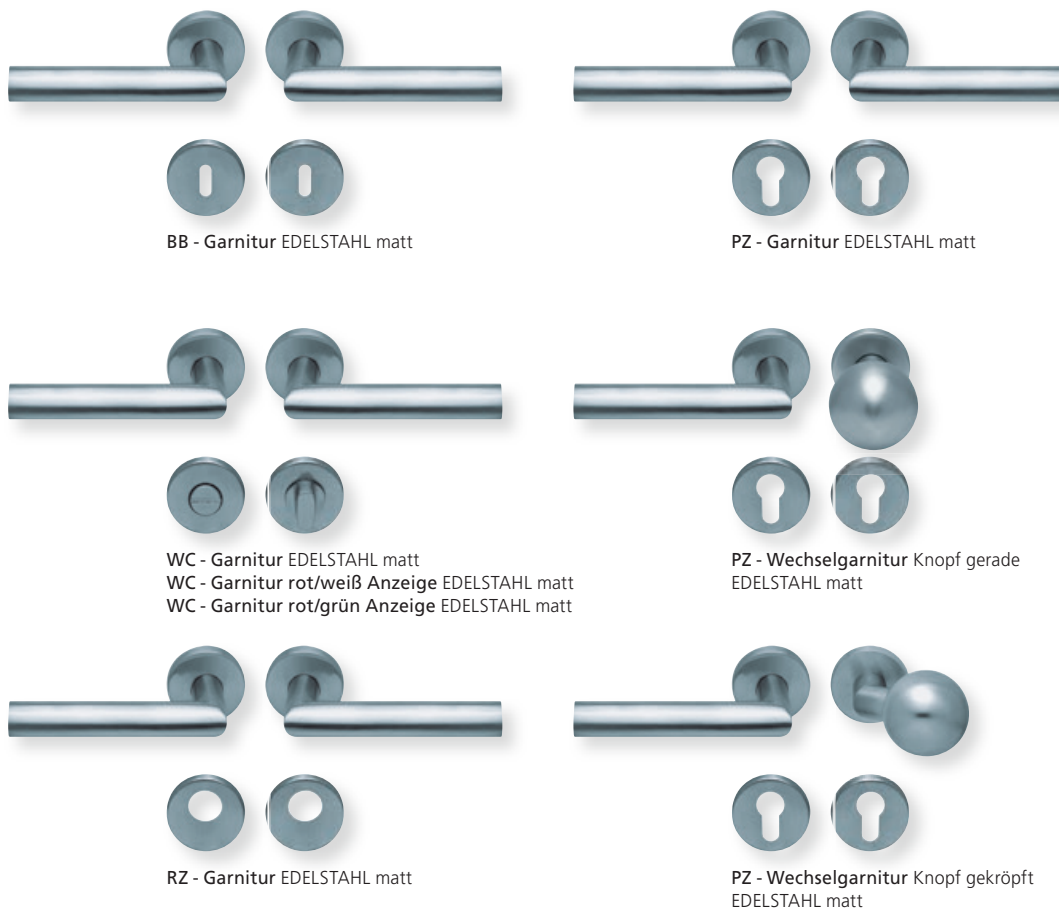

Pullbloc® 3.0 Kugellagertechnik

Form 1108 auf Rundrosette

	Edelstahl matt		Edelstahl poliert	
		€ exkl. MwSt.		€ exkl. MwSt.
Rosettengarnitur				
BB - Garnitur	PB3.0-11080	43,90	PB3.0-P11080	53,90
PZ - Garnitur	PB3.0-11082	43,90	PB3.0-P11082	53,90
OS - Garnitur (ohne Schlüsselrosette)	PB3.0-1108OS	39,90	PB3.0-P1108OS	49,90
RZ - Garnitur	PB3.0-11088	43,90	PB3.0-P11088	53,90
WC - Garnitur	PB3.0-11083	53,90	PB3.0-P11083	63,90
WC - Garnitur rot/weiß Anz.	PB3.0-110831	57,90	PB3.0-P110831	67,90
WC - Garnitur rot/grün Anz.	PB3.0-110832	57,90	PB3.0-P110832	67,90
PZ-WG - Knopf ger. DIN R/L	PB3.0-11086/7	57,90	PB3.0-P11086/7	67,90
PZ-WG - Knopf gekr. DIN R/L	PB3.0-110861/71	61,90	PB3.0-P110861/71	71,90
Drückerpaar				
ohne Rosetten	D11080	19,90	DP11080	27,90

Standard-Türstärken: 38 - 42 mm
Aufpreis für Türstärken ab 42 mm: € 5,00