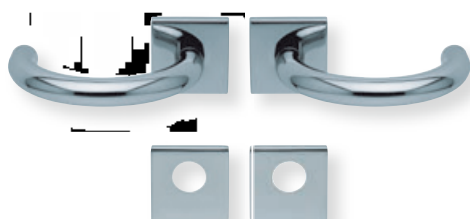

RZ - Garnitur EDELSTAHL poliert