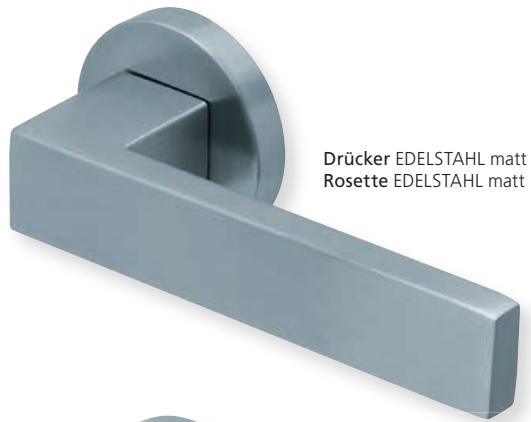

RZ - Garnitur EDELSTAHL poliert

PZ - Wechselgarnitur Knopf gekröpft EDELSTAHL poliert

Form 1003 auf Quadratrosette

	Edelstahl matt		Edelstahl poliert	
		€ exkl. MwSt.		€ exkl. MwSt.
Rosettengarnitur				
BB - Garnitur	PB3.0-Q10030	55,90	PB3.0-QP10030	65,90
PZ - Garnitur	PB3.0-Q10032	55,90	PB3.0-QP10032	65,90
OS - Garnitur (ohne Schlüsselrosette)	PB3.0-Q10030S	51,90	PB3.0-QP10030S	61,90
RZ - Garnitur	PB3.0-Q10038	55,90	PB3.0-QP10038	65,90
WC - Garnitur	PB3.0-Q10033	65,90	PB3.0-QP10033	75,90
WC - Garnitur rot/weiß Anz.	PB3.0-Q100331	69,90	PB3.0-QP100331	79,90
WC - Garnitur rot/grün Anz.	PB3.0-Q100332	69,90	PB3.0-QP100332	79,90
PZ-WG - Knopf ger. DIN R/L	PB3.0-Q10035/6	69,90	PB3.0-QP10035/6	79,90
PZ-WG - Knopf gekr. DIN R/L	PB3.0-Q100351/61	73,90	PB3.0-QP100351/61	83,90
Drückerpaar				
ohne Rosetten	D10030	25,90	DP10030	33,90

Standard-Türstärken: 38 - 42 mm
Aufpreis für Türstärken ab 42 mm: € 5,00

Drücker EDELSTAHL matt
Rosette EDELSTAHL matt

Drücker EDELSTAHL poliert
Rosette EDELSTAHL poliert

Drücker PVD Messinggelb
Rosette PVD Messinggelb