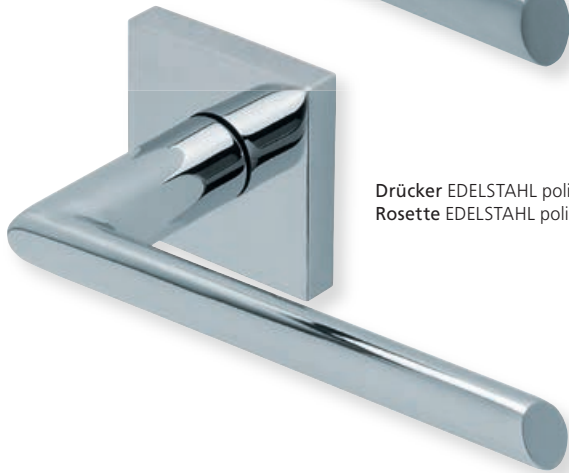

Drücker EDELSTAHL poliert
Rosette EDELSTAHL poliert