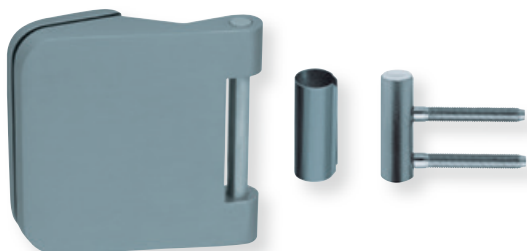

Glastürband **3-teilig** abgerundet inkl. Rahmenteil für Holzzarge

Glastürband 3-teilig abgerundet
wie EDELSTAHL matt