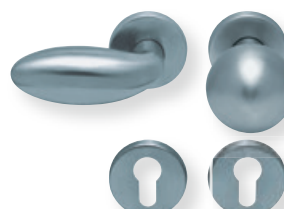

PZ - Wechselgarnitur Knopf gerade EDELSTAHL matt