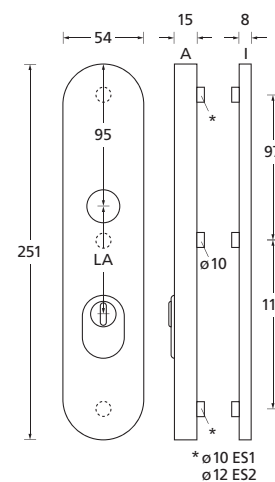

Schutzbeschlag Edelstahl matt

ES 1 DIN 18257 (SK 2 DIN EN 1906) € exkl. MwSt.		
PZ - LA 72 mm	39000KES1	137,90
PZ - LA 92 mm	39001KES1	137,90
RZ - LA 78 mm	39006KES1	167,90

ÖNORM		
PZ - LA 88 mm	3900230KES1	137,90

Feuerschutz DIN 18273		
PZ - LA 72 mm	39100KES1FS	161,90