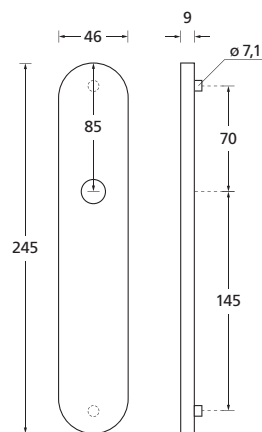

Langschilder

Pullbloc® Kugellagertechnik

228