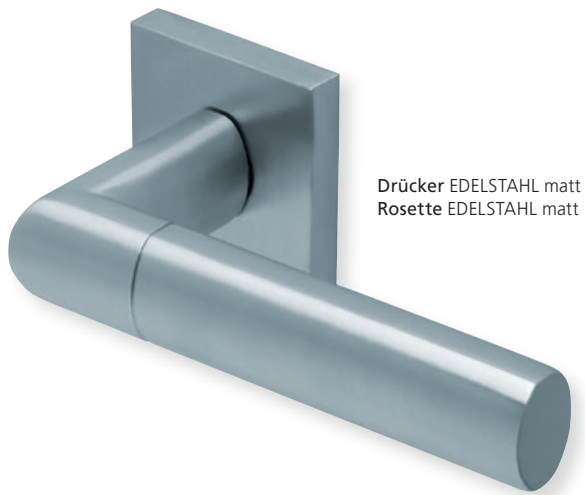

PZ - Wechselgarnitur Knopf gekröpft EDELSTAHL matt

Form 1012 auf Rundrosette

Edelstahl matt

Rosettengarnitur

		€ exkl. MwSt.
BB - Garnitur	PB3.0-10120	49,90
PZ - Garnitur	PB3.0-10122	49,90
OS - Garnitur (ohne Schlüsselrosette)	PB3.0-10120S	45,90
RZ - Garnitur	PB3.0-10128	49,90
WC - Garnitur	PB3.0-10123	59,90
WC - Garnitur rot/weiß Anz.	PB3.0-101231	63,90
WC - Garnitur rot/grün Anz.	PB3.0-101232	63,90
PZ-WG - Knopf ger. DIN R/L	PB3.0-10125/6	63,90
PZ-WG - Knopf gekr. DIN R/L	PB3.0-101251/61	67,90

Drückerpaar

ohne Rosetten	D10120	25,90
---------------	--------	-------

Standard-Türstärken: 38 - 42 mm
Aufpreis für Türstärken ab 42 mm: € 5,00

Pullbloc® 3.0 Kugellagertechnik

BB - Garnitur EDELSTAHL matt