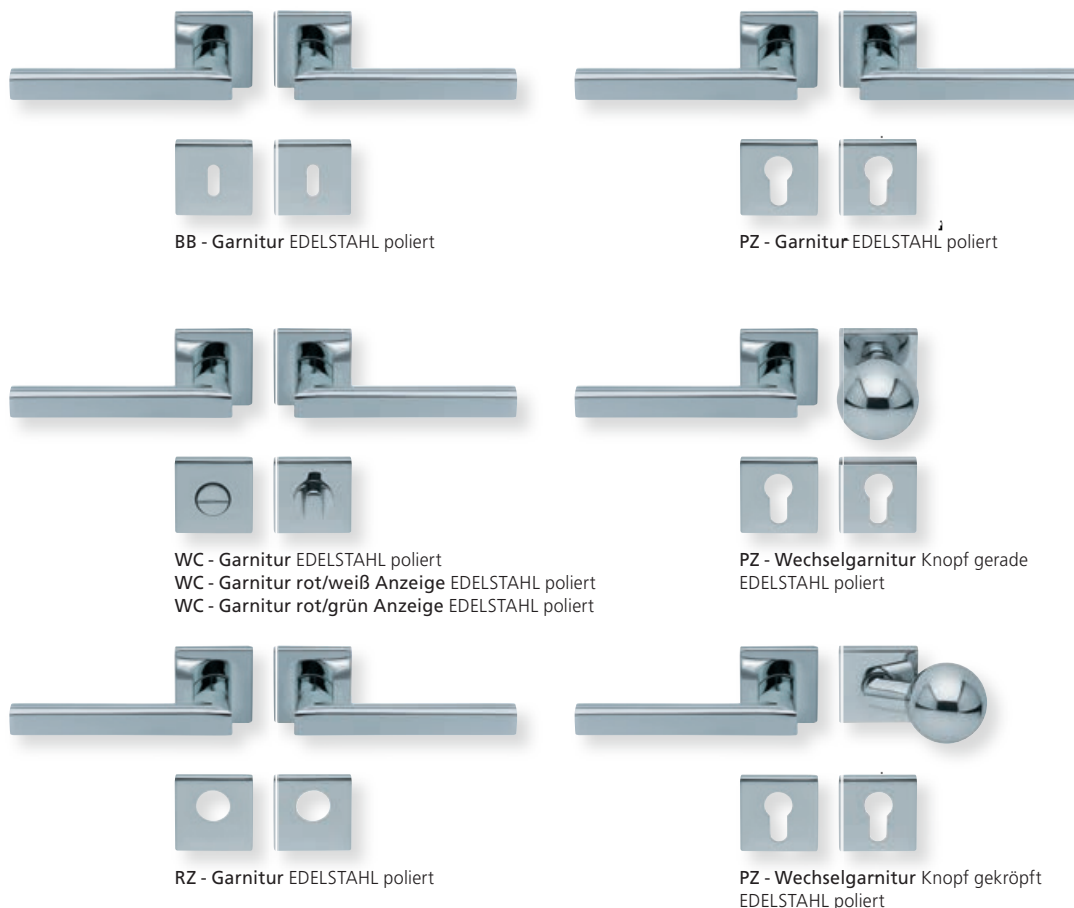

Standard-Türstärken: 38 - 42 mm
Aufpreis für Türstärken ab 42 mm: € 5,00

Drücker EDELSTAHL matt
Rosette EDELSTAHL matt

Drücker EDELSTAHL poliert
Rosette EDELSTAHL poliert

Pullbloc® 3.0 Kugellagertechnik

Form 1027 auf Quadratrosette