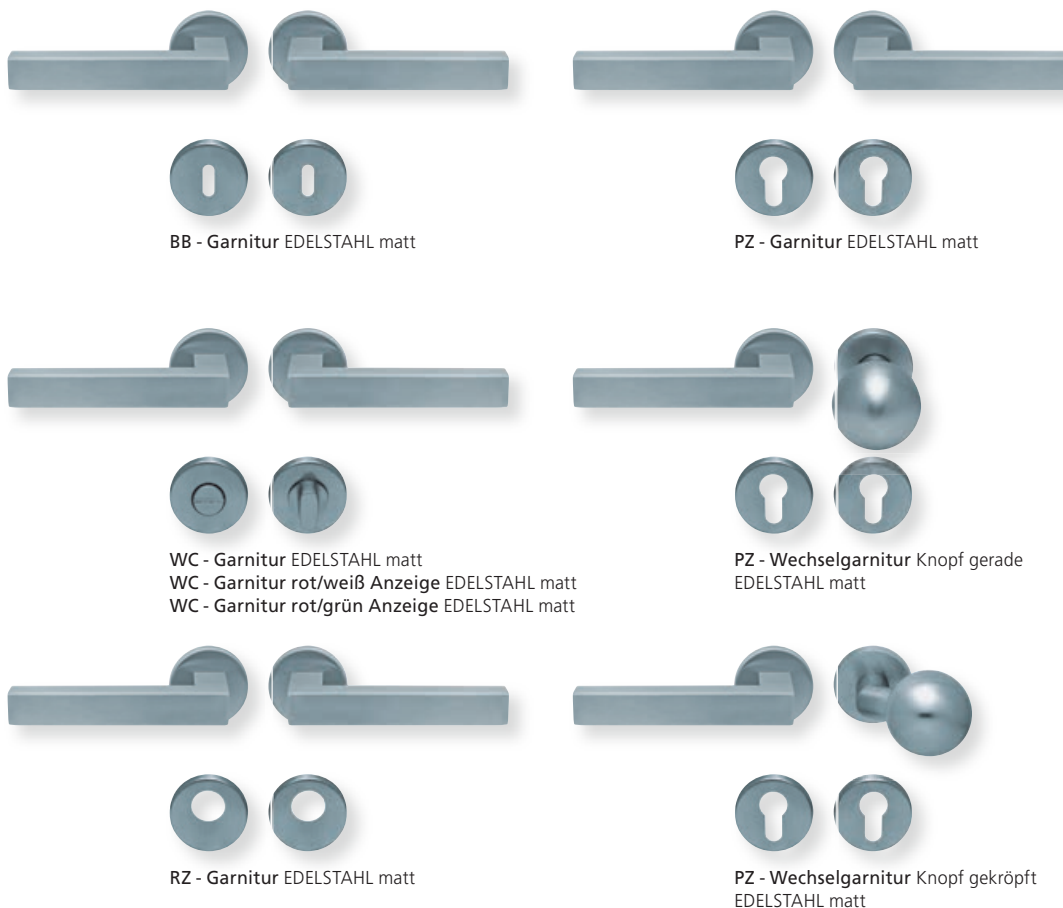

Drücker EDELSTAHL matt
Rosette EDELSTAHL matt

Drücker EDELSTAHL poliert
Rosette EDELSTAHL poliert

Drücker PVD Messinggelb
Rosette PVD Messinggelb

Pullbloc® 3.0 Kugellagertechnik

Form 1002 auf Rundrosette

	Edelstahl matt		Edelstahl poliert		PVD Messinggelb	
	€ exkl. MwSt.		€ exkl. MwSt.		€ exkl. MwSt.	
Rosettengarnitur						
BB - Garnitur	PB3.0-10020	49,90	PB3.0-P10020	59,90	PB3.0-PVM10020	69,90
PZ - Garnitur	PB3.0-10022	49,90	PB3.0-P10022	59,90	PB3.0-PVM10022	69,90
OS - Garnitur (ohne Schlüsselrosette)	PB3.0-10020S	45,90	PB3.0-P10020S	55,90	PB3.0-PVM10020S	65,90
RZ - Garnitur	PB3.0-10028	49,90	PB3.0-P10028	59,90	PB3.0-PVM10028	69,90
WC - Garnitur	PB3.0-10023	59,90	PB3.0-P10023	69,90	PB3.0-PVM10023	79,90
WC - Garnitur rot/weiß Anz.	PB3.0-100231	63,90	PB3.0-P100231	73,90	PB3.0-PVM100231	83,90
WC - Garnitur rot/grün Anz.	PB3.0-100232	63,90	PB3.0-P100232	73,90	PB3.0-PVM100232	83,90
PZ-WG - Knopf ger. DIN R/L	PB3.0-10025/6	63,90	PB3.0-P10025/6	73,90	PB3.0-PVM10025/6	83,90
PZ-WG - Knopf gekr. DIN R/L	PB3.0-100251/61	67,90	PB3.0-P100251/61	77,90	PB3.0-PVM100251/61	87,90
Drückerpaar						
ohne Rosetten	D10020	25,90	DP10020	33,90	DPVM10020	41,90

Standard-Türstärken: 38 - 42 mm
 Aufpreis für Türstärken ab 42 mm: € 5,00

Drücker EDELSTAHL matt
Rosette EDELSTAHL matt

Drücker EDELSTAHL poliert
Rosette EDELSTAHL poliert

Drücker PVD Messinggelb
Rosette PVD Messinggelb