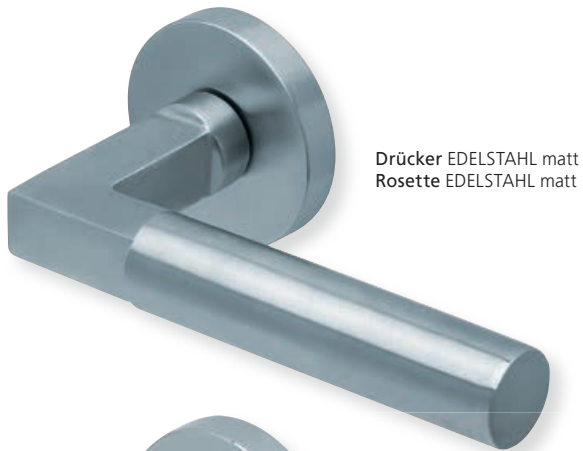

Drücker EDELSTAHL matt
Rosette EDELSTAHL matt