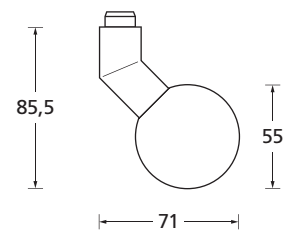

	Edelstahl matt		Edelstahl poliert		PVD Messinggelb	
	€ exkl. MwSt.		€ exkl. MwSt.		€ exkl. MwSt.	
Knopf für Wechselgarnitur						
inkl. PZ-Rosette						
Knopf gerade	77101	33,60	P77101	37,60	PVM77101	41,60
Knopf gekröpft	78101	37,60	P78101	41,60	PVM78101	45,60
Knopf drehbar						
ohne Schlüsselrosette						
Knopf gerade DIN R/L	PB30-16180/1	33,60	PB30-P16180/1	37,60	PB30-PVM16180/1	41,60
Knopf gekröpft DIN R/L	PB30-16182/3	37,60	PB30-P16182/3	41,60	PB30-PVM16182/3	45,60
Knopf einseitig fix						
ohne Schlüsselrosette						
Knopf gerade	69100	33,60	P69100	37,60	PVM69100	41,60
Knopf gekröpft	69101	37,60	P69101	41,60	PVM69101	45,60