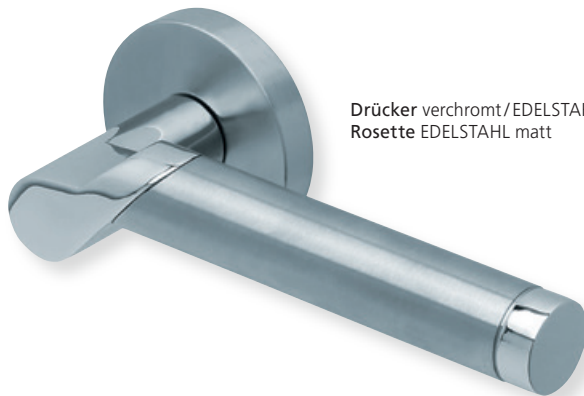

Drücker verchromt/EDELSTAHL matt
Rosette EDELSTAHL matt