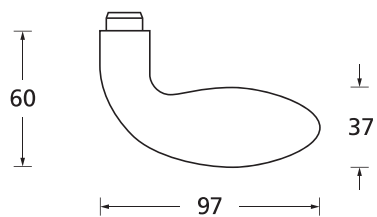

Drückerpaar

ohne Rosetten	D10660	29,90
---------------	--------	-------

Standard-Türstärken: 38 - 42 mm
Aufpreis für Türstärken ab 42 mm: € 5,00

Drücker EDELSTAHL matt
Rosette EDELSTAHL matt

Pullbloc® 3.0 Kugellagertechnik