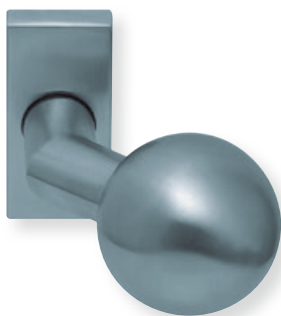

Kugelknopf auf eckiger Rosette

Kugelknopf gekröpft
EDELSTAHL matt