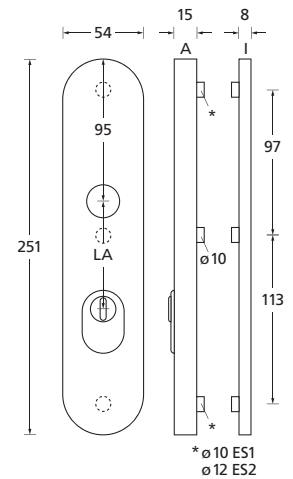

Schutzbeschlag Edelstahl matt

ES 1 DIN 18257 (SK2 DIN EN 1906) € exkl. MwSt.		
PZ - LA 72 mm	39000ES1	147,90
PZ - LA 92 mm	39001ES1	147,90

ÖNORM		
PZ - LA 88 mm	3900230ES1	147,90

Feuerschutz DIN 18273		
PZ - LA 72 mm	39100ES1FS	171,90