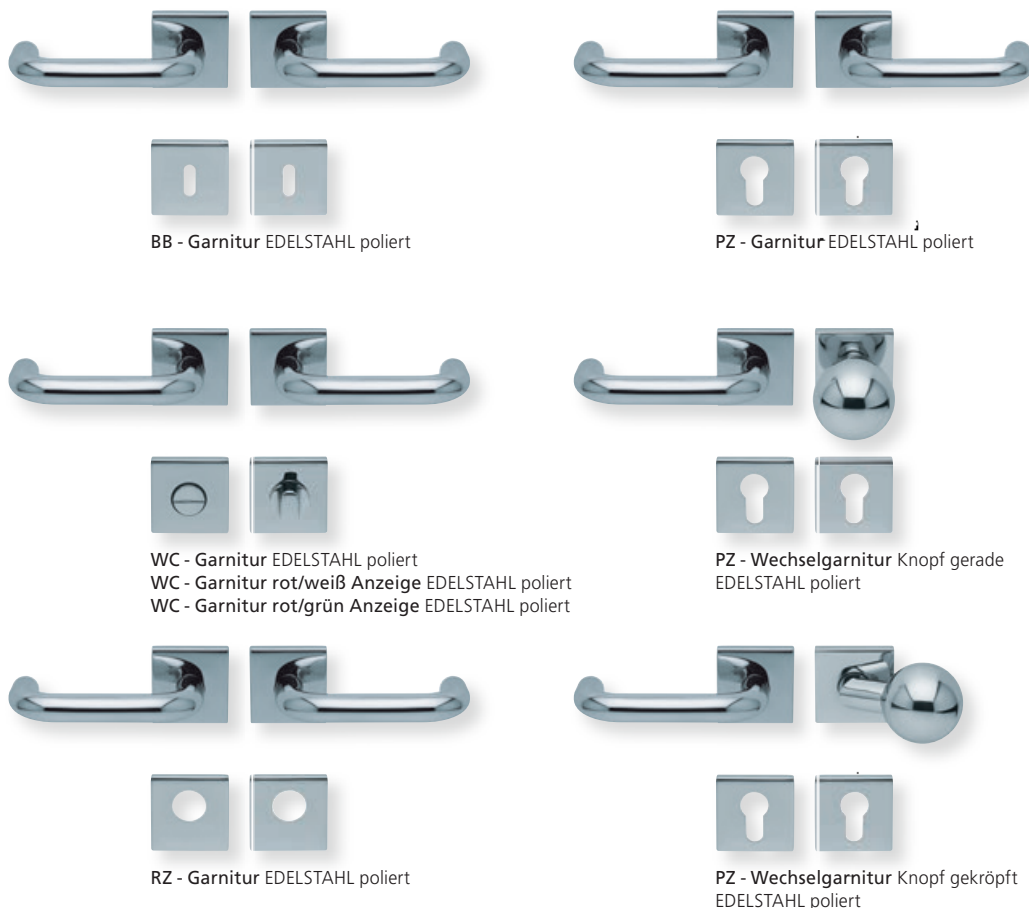

	Edelstahl matt		Edelstahl poliert	
		€ exkl. MwSt.		€ exkl. MwSt.
Rosettengarnitur				
BB - Garnitur	PB3.0-11040	43,90	PB3.0-P11040	53,90
PZ - Garnitur	PB3.0-11042	43,90	PB3.0-P11042	53,90
OS - Garnitur (ohne Schlüsselrosette)	PB3.0-1104OS	39,90	PB3.0-P1104OS	49,90
RZ - Garnitur	PB3.0-11048	43,90	PB3.0-P11048	53,90
WC - Garnitur	PB3.0-11043	53,90	PB3.0-P11043	63,90
WC - Garnitur rot/weiß Anz.	PB3.0-110431	57,90	PB3.0-P110431	67,90
WC - Garnitur rot/grün Anz.	PB3.0-110432	57,90	PB3.0-P110432	67,90
PZ-WG - Knopf ger. DIN R/L	PB3.0-11045/6	57,90	PB3.0-P11045/6	67,90
PZ-WG - Knopf gekr. DIN R/L	PB3.0-110451/61	61,90	PB3.0-P110451/61	71,90
Drückerpaar				
ohne Rosetten	D11040	19,90	DP11040	27,90

Standard-Türstärken: 38 - 42 mm
 Aufpreis für Türstärken ab 42 mm: € 5,00

Drücker EDELSTAHL matt
Rosette EDELSTAHL matt

Drücker EDELSTAHL poliert
Rosette EDELSTAHL poliert

Pullbloc® 3.0 Kugellagertechnik

Form 1104 auf Quadratrosette

Rosettengarnitur	Edelstahl matt		Edelstahl poliert	
		€ exkl. MwSt.		€ exkl. MwSt.
BB - Garnitur	PB3.0-Q11040	49,90	PB3.0-QP11040	59,90
PZ - Garnitur	PB3.0-Q11042	49,90	PB3.0-QP11042	59,90
OS - Garnitur (ohne Schlüsselrosette)	PB3.0-Q1104OS	45,90	PB3.0-QP1104OS	55,90
RZ - Garnitur	PB3.0-Q11048	49,90	PB3.0-QP11048	59,90
WC - Garnitur	PB3.0-Q11043	59,90	PB3.0-QP11043	69,90
WC - Garnitur rot/weiß Anz.	PB3.0-Q110431	63,90	PB3.0-QP110431	73,90
WC - Garnitur rot/grün Anz.	PB3.0-Q110432	63,90	PB3.0-QP110432	73,90
PZ-WG - Knopf ger. DIN R/L	PB3.0-Q11045/6	63,90	PB3.0-QP11045/6	73,90
PZ-WG - Knopf gekr. DIN R/L	PB3.0-Q110451/61	67,90	PB3.0-QP110451/61	77,90
Drückerpaar				
ohne Rosetten	D11040	19,90	DP11040	27,90