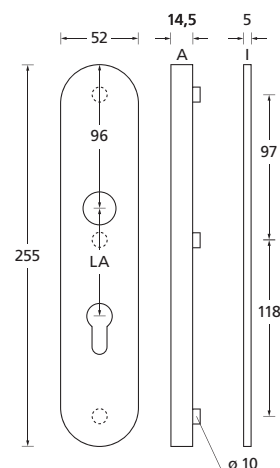

Tresor II

Drücker/Drücker

Tresor II Edelstahl matt