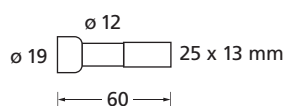

Stoßgriffe SG 16 ø 25 / 13 eckig Edelstahl matt

SG 16 25 / 13 eckig	€ exkl. MwSt.
25/13/BA350/GL600 15163E	Stk. 45,90