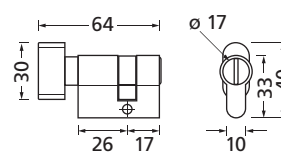

Knaufzylinder für WC

Knaufzylinder
wie EDELSTAHL matt

Knaufzylinder
ALUMINIUM EV1

Knaufzylinder
verchromt

Knaufzylinder
PVD Messinggelb

Knauf auf Schlossseite:

Knauf auf Schlossgegenseite:

Knaufzylinder für WC	wie Edelstahl matt		Aluminium EV1		verchromt		PVD Messinggelb	
		€ exkl. MwSt.		€ exkl. MwSt.		€ exkl. MwSt.		€ exkl. MwSt.
26/17	10111	29,90	30111	29,90	P10111	33,90	PVM10111	37,90
17/26	10121	29,90	30121	29,90	P10121	33,90	PVM10121	37,90