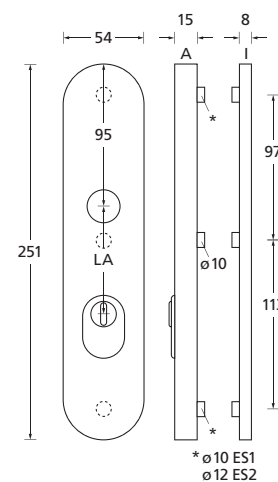

Schutzbeschlag II Edelstahl matt

ES 1 DIN 18257 (SK 2 DIN EN 1906) € exkl. MwSt.		
PZ - LA 72 mm	39003ES1	117,90
PZ - LA 92 mm	39004ES1	117,90
RZ - LA 78 mm	39007ES1	147,90

ÖNORM		
PZ - LA 88 mm	3900530ES1	117,90

Feuerschutz DIN 18273		
PZ - LA 72 mm	39003ES1FS	139,90