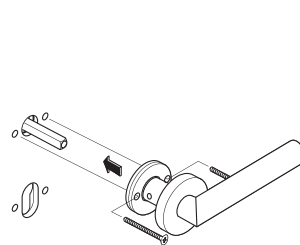

Montageplatte mit Wechselstift für Halbgarnituren

Montageplatte mit Klemmwechselstift 8 mm

Montageplatte mit Klemmwechselstift 8/10 mm

Set Klemmwechselstift

Länge: 58 mm	x: 9 - 19 mm
Länge: 68 mm	x: 19 - 29 mm
Länge: 78 mm	x: 29 - 39 mm
Länge: 88 mm	x: 39 - 49 mm
Länge: 98 mm	x: 49 - 59 mm
Länge: 108 mm	x: 59 - 69 mm
Länge: 118 mm	x: 69 - 79 mm