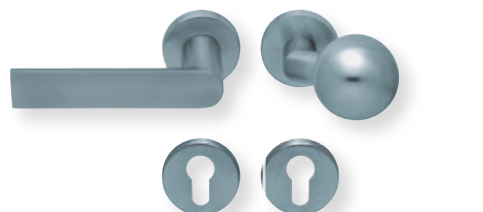

PZ - Wechselgarnitur Knopf gekröpft EDELSTAHL matt

Form 1008 auf Rundrosette

	Edelstahl matt		Edelstahl poliert		PVD Messinggelb	
	€ exkl. MwSt.		€ exkl. MwSt.		€ exkl. MwSt.	
Rosettengarnitur						
BB - Garnitur	PB3.0-10080	49,90	PB3.0-P10080	59,90	PB3.0-PVM10080	69,90
PZ - Garnitur	PB3.0-10082	49,90	PB3.0-P10082	59,90	PB3.0-PVM10082	69,90
OS - Garnitur (ohne Schlüsselrosette)	PB3.0-1008OS	45,90	PB3.0-P1008OS	55,90	PB3.0-PVM1008OS	65,90
RZ - Garnitur	PB3.0-10088	49,90	PB3.0-P10088	59,90	PB3.0-PVM10088	68,90
WC - Garnitur	PB3.0-10083	59,90	PB3.0-P10083	69,90	PB3.0-PVM10083	79,90
WC - Garnitur rot/weiß Anz.	PB3.0-100831	63,90	PB3.0-P100831	73,90	PB3.0-PVM100831	83,90
WC - Garnitur rot/grün Anz.	PB3.0-100832	63,90	PB3.0-P100832	73,90	PB3.0-PVM100832	83,90
PZ-WG - Knopf ger. DIN R/L	PB3.0-10085/6	63,90	PB3.0-P10085/6	73,90	PB3.0-PVM10085/6	83,90
PZ-WG - Knopf gekr. DIN R/L	PB3.0-100851/61	67,90	PB3.0-P100851/61	77,90	PB3.0-PVM100851/61	87,90
Drückerpaar						
ohne Rosetten	D10080	25,90	DP10080	33,90	DPVM10080	41,90

Standard-Türstärken: 38 - 42 mm
Aufpreis für Türstärken ab 42 mm: € 5,00