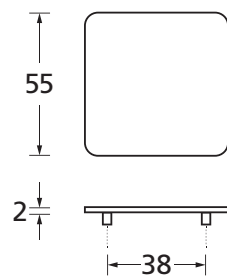

Quadratrossetten flach sind mit allen Türdrückerformen kombinierbar. Rosettengarnituren preisgleich wie **Pullbloc® 3.0**.