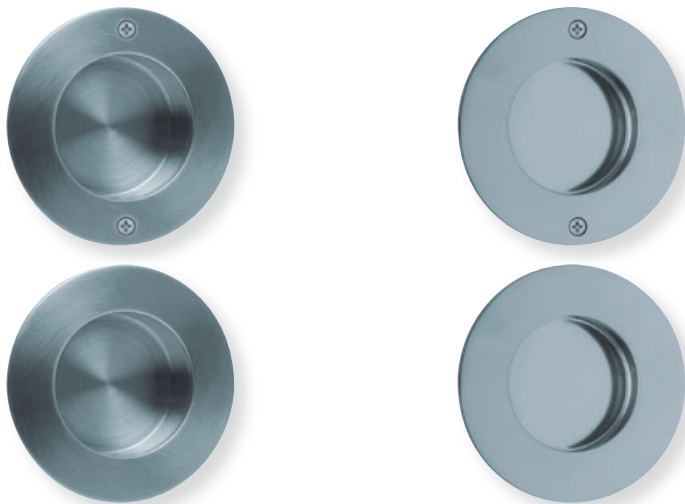

Schiebetürmuscheln

Edelstahl

Außenmaß: ø84 mm
Fräsmaß: ø51 mm

Edelstahl matt

Schiebetürmuschel		€	exkl. MwSt.
rund	20031	21,90	
rund unsichtbare Befestigung	20034	21,90	

Edelstahl poliert

Schiebetürmuschel		€	exkl. MwSt.
rund	P20031	23,90	
rund unsichtbare Befestigung	P20034	23,90