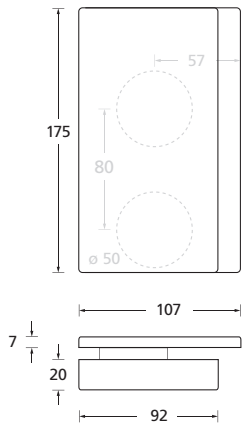

Office Glasürschloss Blind