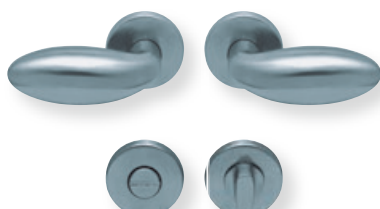

WC - Garnitur EDELSTAHL matt
WC - Garnitur rot/weiß Anzeige EDELSTAHL matt
WC - Garnitur rot/grün Anzeige EDELSTAHL matt