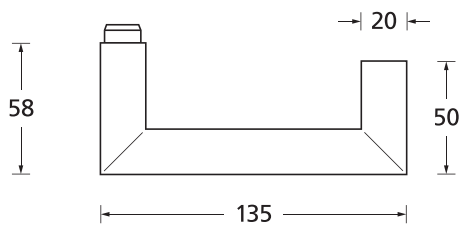

Standard-Türstärken: 38 - 42 mm
Aufpreis für Türstärken ab 42 mm: € 5,00

Drücker EDELSTAHL matt
Rosette EDELSTAHL matt

Drücker EDELSTAHL poliert
Rosette EDELSTAHL poliert

Pullbloc® 3.0 Kugellagertechnik

BB - Garnitur EDELSTAHL matt