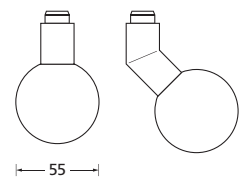

Kurzschilder schmal sind kombinierbar mit allen Türdrückerformen.

Kurzschilder

Pullbloc® Kugellagertechnik

234

Kurzschild
EDELSTAHL matt

Kurzschild
EDELSTAHL poliert

BB - Garnitur EDELSTAHL matt

PZ - Garnitur EDELSTAHL matt