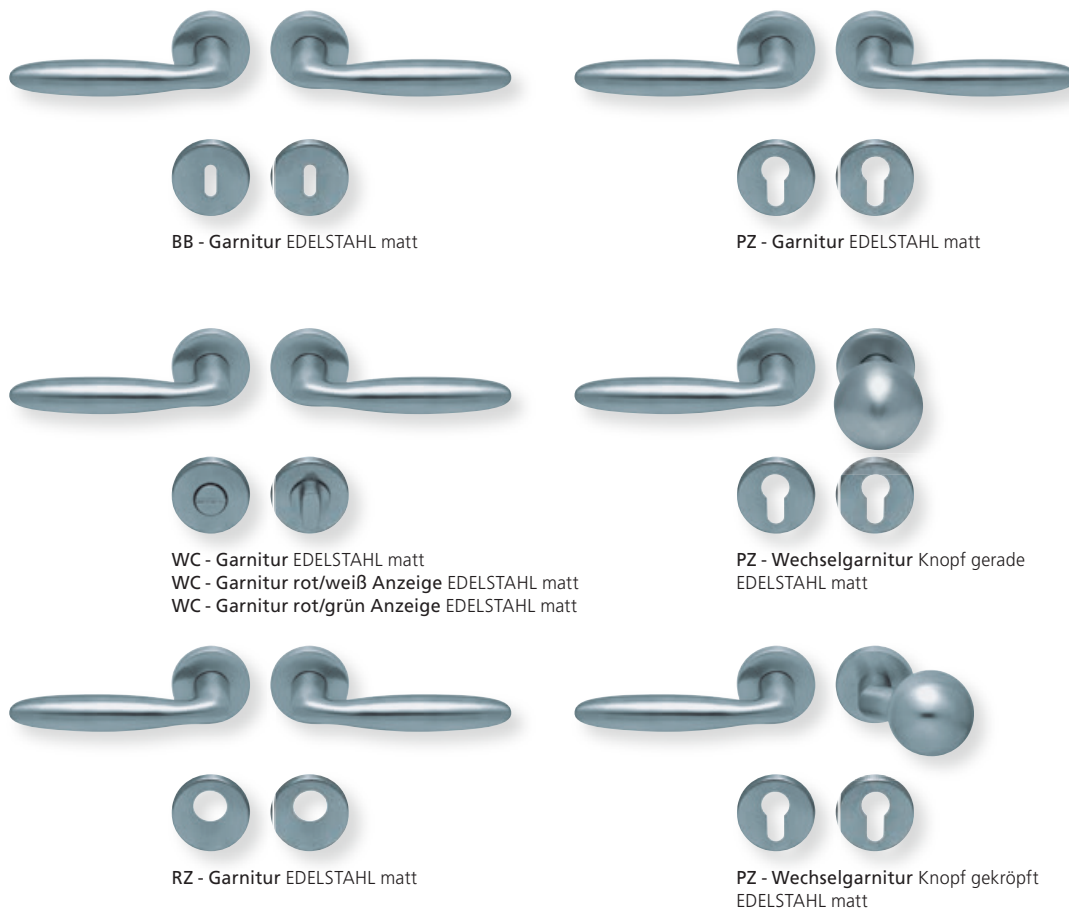

Pullbloc® 3.0 Kugellagertechnik

BB - Garnitur EDELSTAHL matt

PZ - Garnitur EDELSTAHL matt

WC - Garnitur EDELSTAHL matt
WC - Garnitur rot/weiß Anzeige EDELSTAHL matt
WC - Garnitur rot/grün Anzeige EDELSTAHL matt

PZ - Wechselgarnitur Knopf gerade EDELSTAHL matt

RZ - Garnitur EDELSTAHL matt

PZ - Wechselgarnitur Knopf gekröpft EDELSTAHL matt

Form 1083 auf Rundrosette

	Edelstahl matt		Edelstahl poliert		PVD Messinggelb	
	€ exkl. MwSt.		€ exkl. MwSt.		€ exkl. MwSt.	
Rosettengarnitur						
BB - Garnitur	PB3.0-10830	49,90	PB3.0-P10830	59,90	PB3.0-PVM10830	69,90
PZ - Garnitur	PB3.0-10832	49,90	PB3.0-P10832	59,90	PB3.0-PVM10832	69,90
OS - Garnitur (ohne Schlüsselrosette)	PB3.0-10830S	45,90	PB3.0-P10830S	55,90	PB3.0-PVM10830S	65,90
RZ - Garnitur	PB3.0-10838	49,90	PB3.0-P10838	59,90	PB3.0-PVM10838	69,90
WC - Garnitur	PB3.0-10833	59,90	PB3.0-P10833	69,90	PB3.0-PVM10833	79,90
WC - Garnitur rot/weiß Anz.	PB3.0-108331	63,90	PB3.0-P108331	73,90	PB3.0-PVM108331	83,90
WC - Garnitur rot/grün Anz.	PB3.0-108332	63,90	PB3.0-P108332	73,90	PB3.0-PVM108332	83,90
PZ-WG - Knopf ger. DIN R/L	PB3.0-10835/6	63,90	PB3.0-P10835/6	73,90	PB3.0-PVM10835/6	83,90
PZ-WG - Knopf gekr. DIN R/L	PB3.0-108351/61	67,90	PB3.0-P108351/61	77,90	PB3.0-PVM108351/61	87,90
Drückerpaar						
ohne Rosetten	D10830	25,90	DP10830	33,90	DPVM10830	41,90

Standard-Türstärken: 38 - 42 mm
Aufpreis für Türstärken ab 42 mm: € 5,00