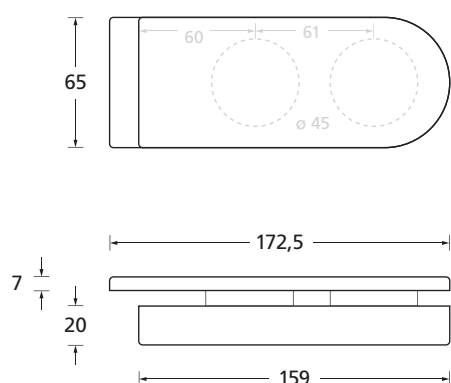

Gegenkasten **Form A**

EDELSTAHL matt

ALUMINIUM EV1

EDELSTAHL poliert

PVD Messinggelb

Gegenkasten lang

Gegenkasten kurz

	Edelstahl matt	Aluminium EV1	Edelstahl poliert	PVD Messinggelb
	€ exkl. MwSt.	€ exkl. MwSt.	€ exkl. MwSt.	€ exkl. MwSt.
Gegenkasten Form A				
lang	20131L 79,90	30131L 69,90	P20131L 119,90	PVM20131L 139,90
kurz	20131 71,90	30131 61,90	P20131 111,90	PVM20131 131,90
Standflügelset Form A inkl 3-tlg. Glasübändern, Rahmenteile für Holzzargen und Türfeststeller				
Standflügelset lang	R20130L 187,90	R30130L 171,90	P20130L 307,90	PVM20130L 377,90
Standflügelset kurz	R20130 179,90	R30130 163,90	P20130 299,90	PVM20130 369,90