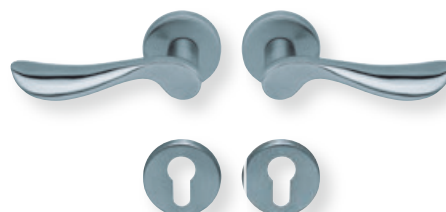

PZ - Garnitur EDELSTAHL matt