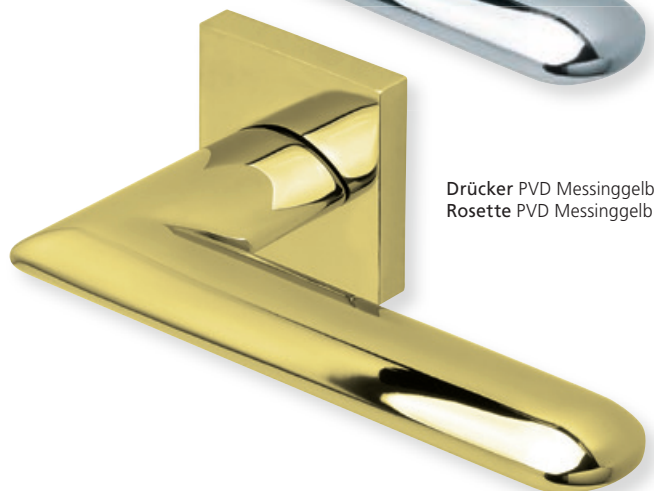

Drückerpaar

ohne Rosetten	D10190	25,90
---------------	--------	-------

Standard-Türstärken: 38 - 42 mm
Aufpreis für Türstärken ab 42 mm: € 5,00

Drücker EDELSTAHL matt
Rosette EDELSTAHL matt

Drücker EDELSTAHL poliert
Rosette EDELSTAHL poliert

Drücker PVD Messinggelb
Rosette PVD Messinggelb

Pullbloc® 3.0 Kugellagertechnik

Form 1021 auf Rundrosette

	Edelstahl matt		Edelstahl poliert		PVD Messinggelb	
	€ exkl. MwSt.		€ exkl. MwSt.		€ exkl. MwSt.	
Rosettengarnitur						
BB - Garnitur	PB3.0-10210	61,90	PB3.0-P10210	71,90	PB3.0-PVM10210	81,90
PZ - Garnitur	PB3.0-10212	61,90	PB3.0-P10212	71,90	PB3.0-PVM10212	81,90
OS - Garnitur (ohne Schlüsselrosette)	PB3.0-10210S	57,90	PB3.0-P10210S	67,90	PB3.0-PVM10210S	77,90
RZ - Garnitur	PB3.0-10218	61,90	PB3.0-P10218	71,90	PB3.0-PVM10218	81,90
WC - Garnitur	PB3.0-10213	71,90	PB3.0-P10213	81,90	PB3.0-PVM10213	91,90
WC - Garnitur rot/weiß Anz.	PB3.0-102131	75,90	PB3.0-P102131	85,90	PB3.0-PVM102131	95,90
WC - Garnitur rot/grün Anz.	PB3.0-102132	75,90	PB3.0-P102132	85,90	PB3.0-PVM102132	95,90
PZ-WG - Knopf ger. DIN R/L	PB3.0-10215/6	75,90	PB3.0-P10215/6	85,90	PB3.0-PVM10215/6	95,90
PZ-WG - Knopf gekr. DIN R/L	PB3.0-102151/61	79,90	PB3.0-P102151/61	89,90	PB3.0-PVM102151/61	99,90
Drückerpaar						
ohne Rosetten	D10210	33,90	DP10210	41,90	DPVM10210	49,90

Standard-Türstärken: 38 - 42 mm
 Aufpreis für Türstärken ab 42 mm: € 5,00

Drücker EDELSTAHL matt
Rosette EDELSTAHL matt

Drücker EDELSTAHL poliert
Rosette EDELSTAHL poliert

Drücker PVD Messinggelb
Rosette PVD Messinggelb