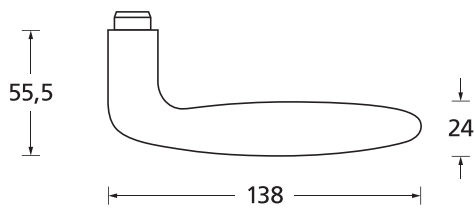

Standard-Türstärken: 38 - 42 mm
Aufpreis für Türstärken ab 42 mm: € 5,00

Drücker EDELSTAHL matt
Rosette EDELSTAHL matt

Drücker EDELSTAHL poliert
Rosette EDELSTAHL poliert

Drücker PVD Messinggelb
Rosette PVD Messinggelb