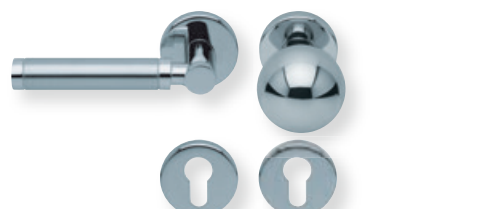

Standard-Türstärken: 38 - 42 mm
Aufpreis für Türstärken ab 42 mm: € 5,00

Drücker EDELSTAHL poliert/EDELSTAHL matt
Rosette EDELSTAHL matt

Drücker EDELSTAHL poliert/EDELSTAHL matt
Rosette EDELSTAHL poliert

Pullbloc® 3.0 Kugellagertechnik

BB - Garnitur EDELSTAHL poliert

PZ - Garnitur EDELSTAHL poliert

WC - Garnitur EDELSTAHL poliert
WC - Garnitur rot/weiß Anzeige EDELSTAHL poliert
WC - Garnitur rot/grün Anzeige EDELSTAHL poliert