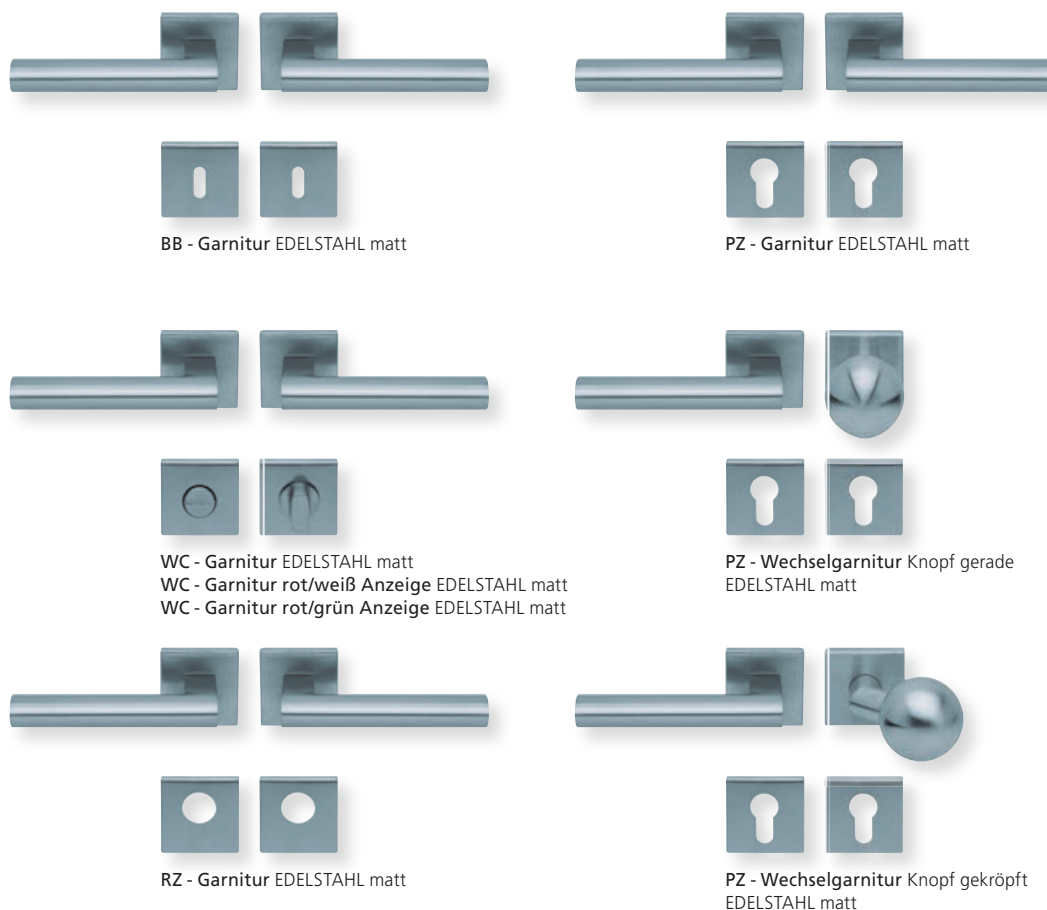

PZ - Wechselgarnitur Knopf gerade EDELSTAHL matt

RZ - Garnitur EDELSTAHL matt

PZ - Wechselgarnitur Knopf gekröpft EDELSTAHL matt

Form 1011 auf Rundrosette

Edelstahl matt

Rosettengarnitur

		€ exkl. MwSt.
BB - Garnitur	PB3.0-10110	49,90
PZ - Garnitur	PB3.0-10112	49,90
OS - Garnitur (ohne Schlüsselrosette)	PB3.0-10110S	45,90
RZ - Garnitur	PB3.0-10118	49,90
WC - Garnitur	PB3.0-10113	59,90
WC - Garnitur rot/weiß Anz.	PB3.0-101131	63,90
WC - Garnitur rot/grün Anz.	PB3.0-101132	63,90
PZ-WG - Knopf ger. DIN R/L	PB3.0-10115/6	63,90
PZ-WG - Knopf gekr. DIN R/L	PB3.0-101151/61	67,90

Drückerpaar

ohne Rosetten	D10110	25,90
---------------	--------	-------

Standard-Türstärken: 38 - 42 mm
 Aufpreis für Türstärken ab 42 mm: € 5,00

Pullbloc® 3.0 Kugellagertechnik

Form 1011 auf Quadratrosette