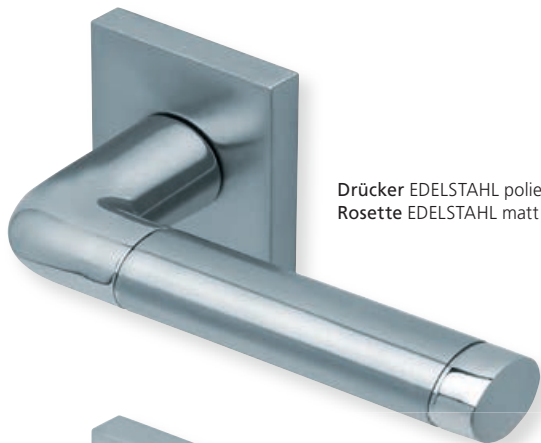

PZ - Wechselgarnitur Knopf gerade
EDELSTAHL poliert

RZ - Garnitur EDELSTAHL poliert

PZ - Wechselgarnitur Knopf gekröpft
EDELSTAHL poliert

Form 1101 auf Rundrosette

	Edelstahl matt		Edelstahl poliert	
		€ exkl. MwSt.		€ exkl. MwSt.
Rosettengarnitur				
BB - Garnitur	PB3.0-11010	49,90	PB3.0-P11010	54,90
PZ - Garnitur	PB3.0-11012	49,90	PB3.0-P11012	54,90
OS - Garnitur (ohne Schlüsselrosette)	PB3.0-1101OS	45,90	PB3.0-P1101OS	51,90
RZ - Garnitur	PB3.0-11018	49,90	PB3.0-P11018	55,90
WC - Garnitur	PB3.0-11013	59,90	PB3.0-P11013	65,90
WC - Garnitur rot/weiß Anz.	PB3.0-110131	63,90	PB3.0-P110131	69,90
WC - Garnitur rot/grün Anz.	PB3.0-110132	63,90	PB3.0-P110132	69,90
PZ-WG - Knopf ger. DIN R/L	PB3.0-11015/6	63,90	PB3.0-P11015/6	69,90
PZ-WG - Knopf gekr. DIN R/L	PB3.0-110151/61	67,90	PB3.0-P110151/61	73,90
Drückerpaar				
ohne Rosetten	D11010	25,90	D11010	25,90

Standard-Türstärken: 38 - 42 mm
Aufpreis für Türstärken ab 42 mm: € 5,00

Drücker EDELSTAHL poliert/EDELSTAHL matt
Rosette EDELSTAHL matt

Drücker EDELSTAHL poliert/EDELSTAHL matt
Rosette EDELSTAHL poliert