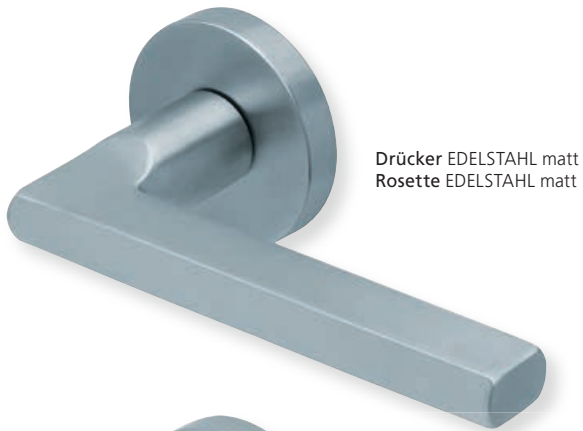

PZ - Wechselgarnitur Knopf gerade EDELSTAHL poliert

RZ - Garnitur EDELSTAHL poliert

PZ - Wechselgarnitur Knopf gekröpft EDELSTAHL poliert

Form 1024 auf Quadratrosette

	Edelstahl matt		Edelstahl poliert		PVD Messinggelb	
		€ exkl. MwSt.		€ exkl. MwSt.		€ exkl. MwSt.
Rosettengarnitur						
BB - Garnitur	PB3.0-Q10240	60,90	PB3.0-QP10240	70,90	PB3.0-QPVM10240	80,90
PZ - Garnitur	PB3.0-Q10242	60,90	PB3.0-QP10242	70,90	PB3.0-QPVM10242	80,90
OS - Garnitur (ohne Schlüsselrosette)	PB3.0-Q10240S	57,90	PB3.0-QP10240S	67,90	PB3.0-QPVM10240S	77,90
RZ - Garnitur	PB3.0-Q10248	61,90	PB3.0-QP10248	71,90	PB3.0-QPVM10248	81,90
WC - Garnitur	PB3.0-Q10243	71,90	PB3.0-QP10243	81,90	PB3.0-QPVM10243	91,90
WC - Garnitur rot/weiß Anz.	PB3.0-Q102431	75,90	PB3.0-QP102431	85,90	PB3.0-QPVM102431	95,90
WC - Garnitur rot/grün Anz.	PB3.0-Q102432	75,90	PB3.0-QP102432	85,90	PB3.0-QPVM102432	95,90
PZ-WG - Knopf ger. DIN R/L	PB3.0-Q10245/6	75,90	PB3.0-QP10245/6	85,90	PB3.0-QPVM10245/6	95,90
PZ-WG - Knopf gekr. DIN R/L	PB3.0-Q102451/61	79,90	PB3.0-QP102451/61	89,90	PB3.0-QPVM102451/61	99,90
Drückerpaar						
ohne Rosetten	D10240	29,90	DP10240	37,90	DPVM10240	45,90

Standard-Türstärken: 38 - 42 mm
Aufpreis für Türstärken ab 42 mm: € 5,00

Drücker EDELSTAHL matt
Rosette EDELSTAHL matt

Drücker EDELSTAHL poliert
Rosette EDELSTAHL poliert

Drücker PVD Messinggelb
Rosette PVD Messinggelb