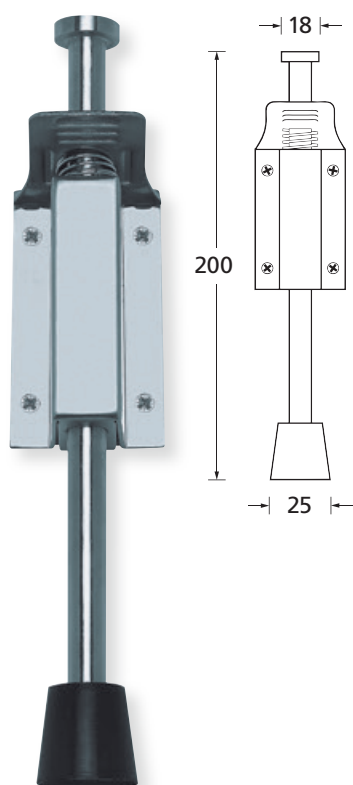

Türfixierer Edelstahl matt

Türfixierer TF 04 € exkl. MwSt.
Hub 40 mm 20024 22,90