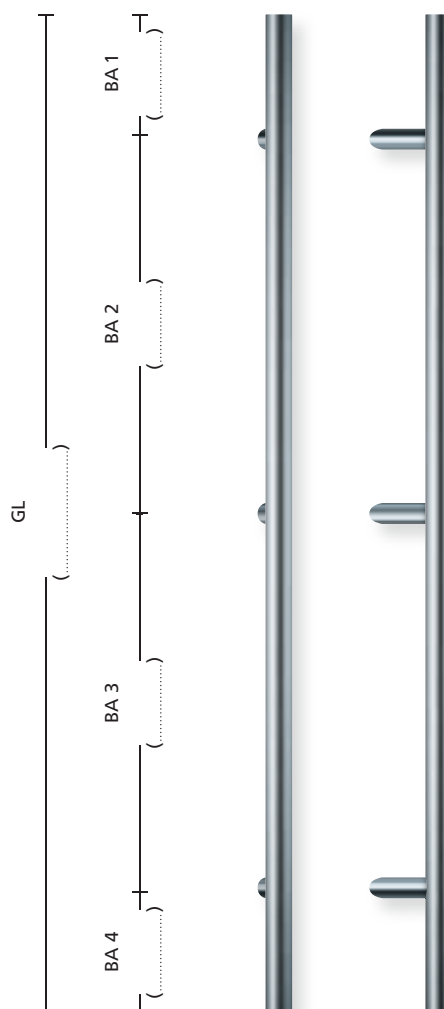

Bestellhilfe zum Kopieren

Stoßgriff mit **2 Stützen**

Stoßgriff mit **3 Stützen**

Stützen Zutreffendes bitte ankreuzen

gerade ☐

gekröpft ☐

Abschlusskappen Zutreffendes bitte ankreuzen

flach ☐

gewölbt ☐

rund ☐

∅ = Durchmesser / BA = Bohrabstand / GL = Gesamtlänge inkl. Abschlusskappen