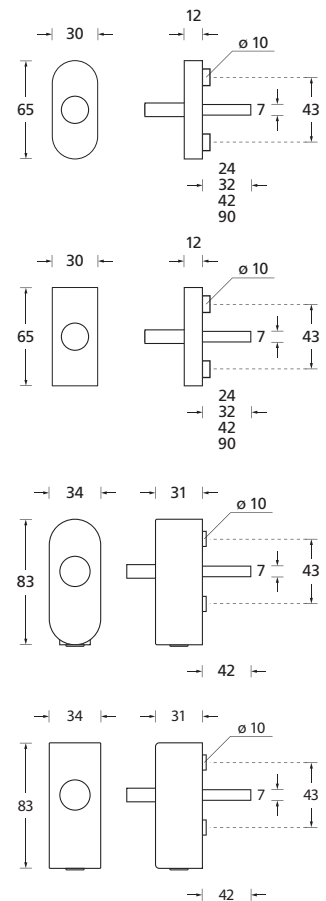

Abschließbare Fenstergriffe: **200 Nm** geprüft zum Schutz gegen gewaltsames Abreißen und gegen Abdrehen entsprechend **DIN EN 13126-3**.