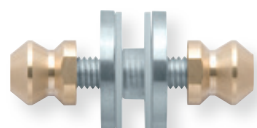

Montage-Sets und Muschelgriffe Edelstahl

Montage-Set für Stoßgriffe

beidseitig (durchgebohrt)		€ exkl. MwSt.
		2 Stk.
für SG 16 ø 25 / 19	15108	8,90
Bohrung ø 12 mm		
für SG 16 25 / 13 eckig	15112	8,90
Bohrung ø 12 mm		

Montage-Set für Stoßgriffe

einseitig (durchgebohrt)		€ exkl. MwSt.
		2 Stk.
für SG 16 ø 25 / 19	15109	8,90
Bohrung ø 12 mm		
für SG 16 25 / 13 eckig	15113	8,90
Bohrung ø 12 mm