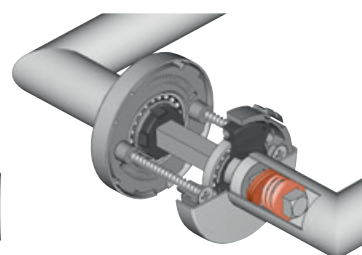

Türstärken
ab 42 mm M4-Gewindehülsen
und Durchzugsschrauben

mit Stiftschnellverbindung