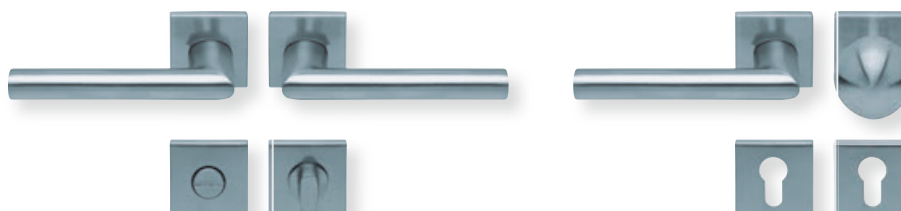

WC - Garnitur EDELSTAHL matt
WC - Garnitur rot/weiß Anzeige EDELSTAHL matt
WC - Garnitur rot/grün Anzeige EDELSTAHL matt

PZ - Wechselgarnitur Knopf gerade EDELSTAHL matt