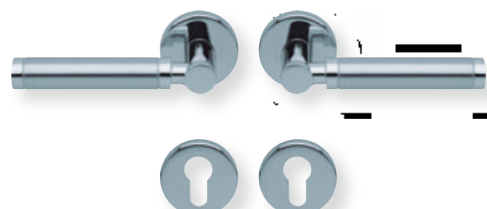

PZ - Garnitur EDELSTAHL poliert