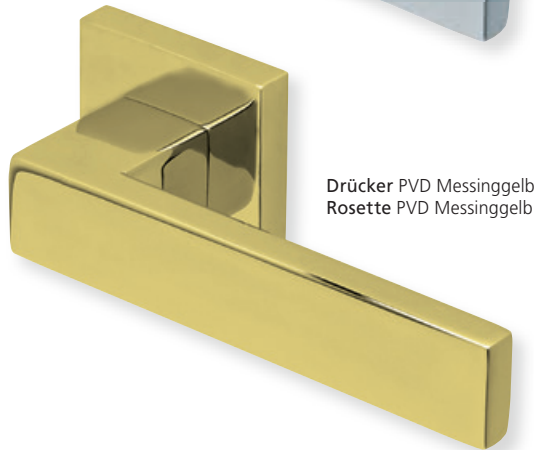

PZ - Wechselgarnitur Knopf gerade EDELSTAHL matt

RZ - Garnitur EDELSTAHL matt

PZ - Wechselgarnitur Knopf gekröpft EDELSTAHL matt

Form 1005 auf Rundrosette

	Edelstahl matt		Edelstahl poliert		PVD Messinggelb	
	€ exkl. MwSt.		€ exkl. MwSt.		€ exkl. MwSt.	
Rosettengarnitur						
BB - Garnitur	PB3.0-10050	55,90	PB3.0-P10050	65,90	PB3.0-PVM10050	75,90
PZ - Garnitur	PB3.0-10052	55,90	PB3.0-P10052	65,90	PB3.0-PVM10052	75,90
OS - Garnitur (ohne Schlüsselrosette)	PB3.0-10050S	51,90	PB3.0-P10050S	61,90	PB3.0-PVM10050S	71,90
RZ - Garnitur	PB3.0-10058	55,90	PB3.0-P10058	65,90	PB3.0-PVM10058	75,90
WC - Garnitur	PB3.0-10053	65,90	PB3.0-P10053	75,90	PB3.0-PVM10053	85,90
WC - Garnitur rot/weiß Anz.	PB3.0-100531	69,90	PB3.0-P100531	79,90	PB3.0-PVM100531	89,90
WC - Garnitur rot/grün Anz.	PB3.0-100532	69,90	PB3.0-P100532	79,90	PB3.0-PVM100532	89,90
PZ-WG - Knopf ger. DIN R/L	PB3.0-10055/6	69,90	PB3.0-P10055/6	79,90	PB3.0-PVM10055/6	89,90
PZ-WG - Knopf gekr. DIN R/L	PB3.0-100551/61	73,90	PB3.0-P100551/61	83,90	PB3.0-PVM100551/61	93,90
Drückerpaar						
ohne Rosetten	D10050	29,90	DP10050	37,90	DPVM10050	45,90

Standard-Türstärken: 38 - 42 mm
Aufpreis für Türstärken ab 42 mm: € 5,00

Drücker EDELSTAHL matt
Rosette EDELSTAHL matt

Drücker EDELSTAHL poliert
Rosette EDELSTAHL poliert

Drücker PVD Messinggelb
Rosette PVD Messinggelb