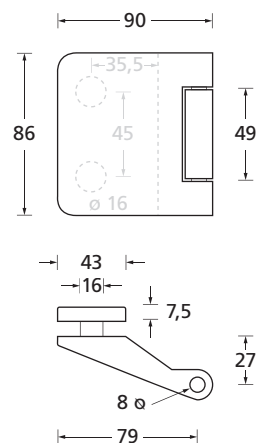

wie Edelstahl matt Aluminium EV1

Glastürband	€ exkl. MwSt.		€ exkl. MwSt.	
		Paar		Paar
3-teilig abgerundet	20149	57,90	201492	57,90