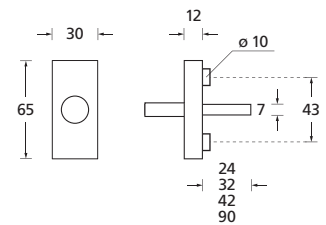

Fenstergriffe

Edelstahl