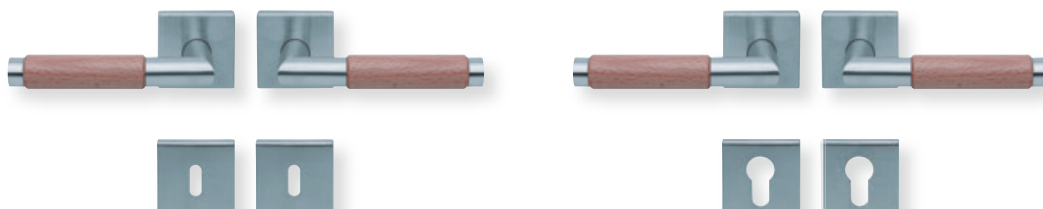

Pullbloc® 3.0 Kugellagertechnik

BB - Garnitur EDELSTAHL matt

PZ - Garnitur EDELSTAHL matt