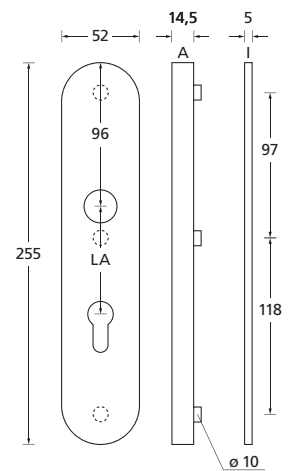

Tresor

Griffplatte/Drücker