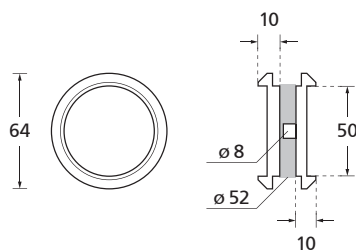

Glastürmuschel rund

Edelstahl matt		€ exkl. MwSt.
		Paar
rund	20036	25,90

Glastürmuschel konisch

Edelstahl matt		€ exkl. MwSt.
		Paar
konisch	20037	25,90