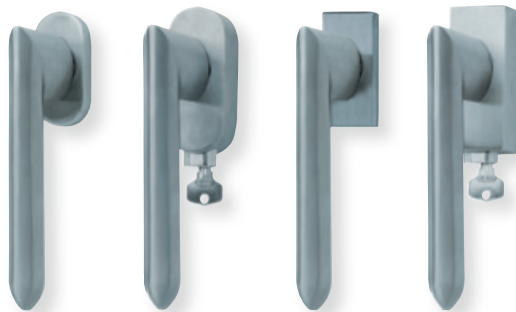

Fenstergriffe

Edelstahl