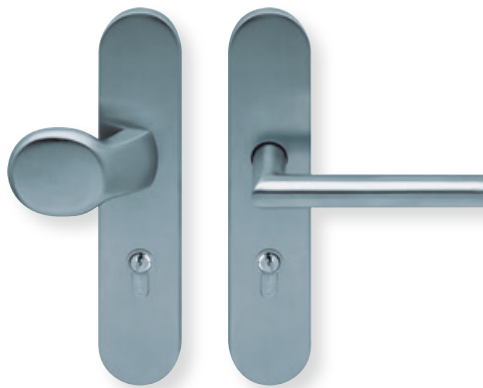

Schutzbeschlag

Griffknopf/Drücker

Schutzbeschlag Edelstahl matt

ES 1 DIN 18257 (SK 2 DIN EN 1906) € exkl. MwSt.

PZ - LA 72 mm	39000GES1	137,90
PZ - LA 92 mm	39001GES1	137,90
RZ - LA 78 mm	39006GES1	167,90

ÖNORM

PZ - LA 88 mm	3900230GES1	137,90