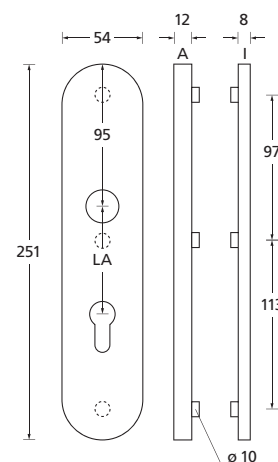

Schutzbeschlag II

Drücker/Drücker