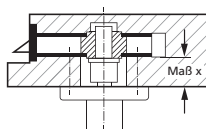

Montageplatte mit Wechselstift für Halbgarnituren

Montageplatte mit Klemmwechselstift 8 mm

Montageplatte mit Klemmwechselstift 8/10 mm

Set Klemmwechselstift

Länge: 58 mm	x: 9 - 19 mm
Länge: 68 mm	x: 19 - 29 mm
Länge: 78 mm	x: 29 - 39 mm
Länge: 88 mm	x: 39 - 49 mm
Länge: 98 mm	x: 49 - 59 mm
Länge: 108 mm	x: 59 - 69 mm
Länge: 118 mm	x: 69 - 79 mm