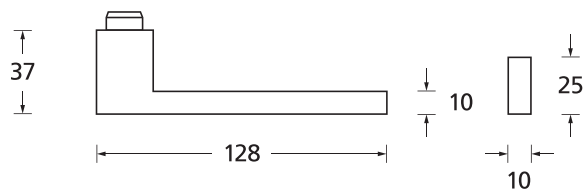

Standard-Türstärken: 38 - 42 mm
Aufpreis für Türstärken ab 42 mm: € 5,00

Drücker EDELSTAHL matt
Rosette EDELSTAHL matt

Drücker EDELSTAHL poliert
Rosette EDELSTAHL poliert

Drücker PVD Messinggelb
Rosette PVD Messinggelb