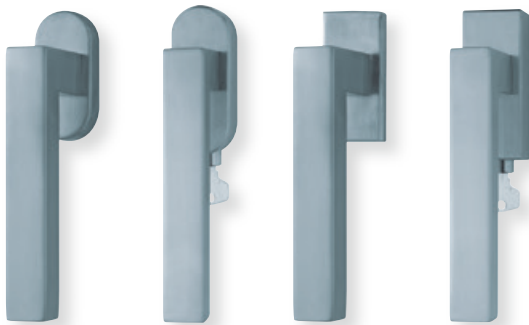

1083
ab Seite 290

1085
ab Seite 290

1103
ab Seite 292

Fenstergriffe

Edelstahl

Form 1002

	Edelstahl matt		Edelstahl poliert		PVD Messinggelb	
Fensterolive	€ exkl. MwSt.		€ exkl. MwSt.		€ exkl. MwSt.	
oval	100241	27,90	P100241	31,90	PVM100241	35,90
oval abschließbar	O10027	73,90	OP10027	77,90	OPVM10027	81,90
eckig	E100241	33,90	EP100241	37,90	EPVM100241	41,90
eckig abschließbar	E10027	79,90	EP10027	83,90	EPVM10027	87,90