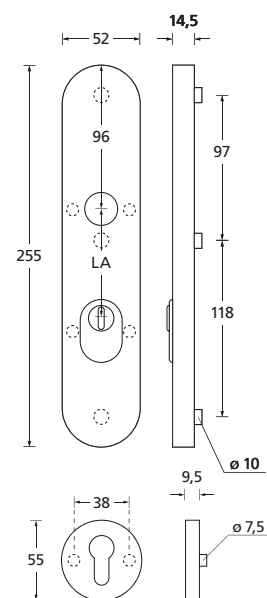

Zylinderüberstand 10 - 15 mm