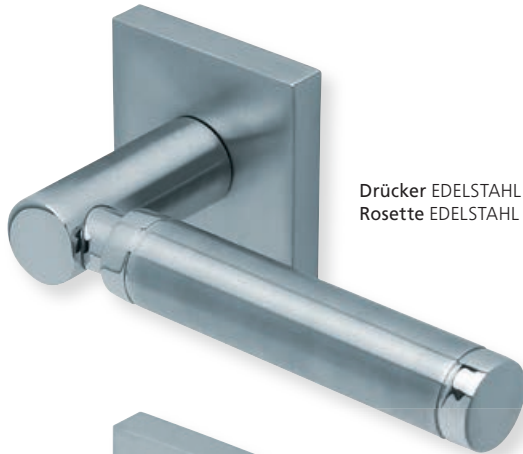

PZ - Wechselgarnitur Knopf gerade EDELSTAHL poliert

RZ - Garnitur EDELSTAHL poliert

PZ - Wechselgarnitur Knopf gekröpft EDELSTAHL poliert

Form 1013 auf Rundrosette

Rosettengarnitur	Edelstahl matt		Edelstahl poliert	
		€ exkl. MwSt.		€ exkl. MwSt.
BB - Garnitur	PB3.0-10130	55,90	PB3.0-P10130	61,90
PZ - Garnitur	PB3.0-10132	55,90	PB3.0-P10132	61,90
OS - Garnitur (ohne Schlüsselrosette)	PB3.0-10130S	51,90	PB3.0-P10130S	57,90
RZ - Garnitur	PB3.0-10138	55,90	PB3.0-P10138	61,90
WC - Garnitur	PB3.0-10133	65,90	PB3.0-P10133	71,90
WC - Garnitur rot/weiß Anz.	PB3.0-101331	70,90	PB3.0-P101331	75,90
WC - Garnitur rot/grün Anz.	PB3.0-101332	70,90	PB3.0-P101332	75,90
PZ-WG - Knopf ger. DIN R/L	PB3.0-10135/6	70,90	PB3.0-P10135/6	75,90
PZ-WG - Knopf gekr. DIN R/L	PB3.0-101351/61	73,90	PB3.0-P101351/61	79,90
Drückerpaar				
ohne Rosetten	D10130	29,90	D10130	29,90

Standard-Türstärken: 38 - 42 mm
Aufpreis für Türstärken ab 42 mm: € 5,00

Drücker EDELSTAHL poliert/EDELSTAHL matt
Rosette EDELSTAHL matt

Drücker EDELSTAHL poliert/EDELSTAHL matt
Rosette EDELSTAHL poliert