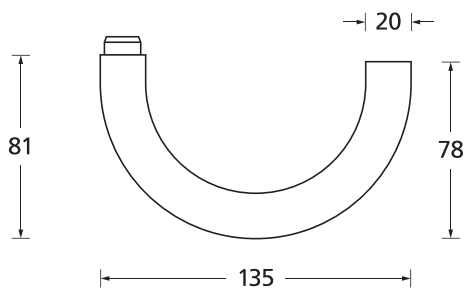

Drückerpaar

ohne Rosetten	D10660	29,90
---------------	--------	-------

Standard-Türstärken: 38 - 42 mm
 Aufpreis für Türstärken ab 42 mm: € 5,00

Drücker EDELSTAHL matt
Rosette EDELSTAHL matt

Drücker EDELSTAHL poliert
Rosette EDELSTAHL poliert