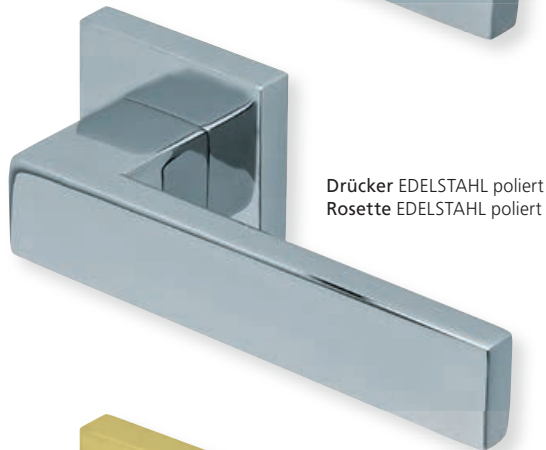

PZ - Wechselgarnitur Knopf gerade EDELSTAHL matt

RZ - Garnitur EDELSTAHL matt

PZ - Wechselgarnitur Knopf gekröpft EDELSTAHL matt

Form 1005 auf Rundrosette

	Edelstahl matt		Edelstahl poliert		PVD Messinggelb	
	€ exkl. MwSt.		€ exkl. MwSt.		€ exkl. MwSt.	
Rosettengarnitur						
BB - Garnitur	PB3.0-10050	55,90	PB3.0-P10050	65,90	PB3.0-PVM10050	75,90
PZ - Garnitur	PB3.0-10052	55,90	PB3.0-P10052	65,90	PB3.0-PVM10052	75,90
OS - Garnitur (ohne Schlüsselrosette)	PB3.0-10050S	51,90	PB3.0-P10050S	61,90	PB3.0-PVM10050S	71,90
RZ - Garnitur	PB3.0-10058	55,90	PB3.0-P10058	65,90	PB3.0-PVM10058	75,90
WC - Garnitur	PB3.0-10053	65,90	PB3.0-P10053	75,90	PB3.0-PVM10053	85,90
WC - Garnitur rot/weiß Anz.	PB3.0-100531	69,90	PB3.0-P100531	79,90	PB3.0-PVM100531	89,90
WC - Garnitur rot/grün Anz.	PB3.0-100532	69,90	PB3.0-P100532	79,90	PB3.0-PVM100532	89,90
PZ-WG - Knopf ger. DIN R/L	PB3.0-10055/6	69,90	PB3.0-P10055/6	79,90	PB3.0-PVM10055/6	89,90
PZ-WG - Knopf gekr. DIN R/L	PB3.0-100551/61	73,90	PB3.0-P100551/61	83,90	PB3.0-PVM100551/61	93,90
Drückerpaar						
ohne Rosetten	D10050	29,90	DP10050	37,90	DPVM10050	45,90

Standard-Türstärken: 38 - 42 mm
Aufpreis für Türstärken ab 42 mm: € 5,00

Drücker EDELSTAHL matt
Rosette EDELSTAHL matt

Drücker EDELSTAHL poliert
Rosette EDELSTAHL poliert

Drücker PVD Messinggelb
Rosette PVD Messinggelb