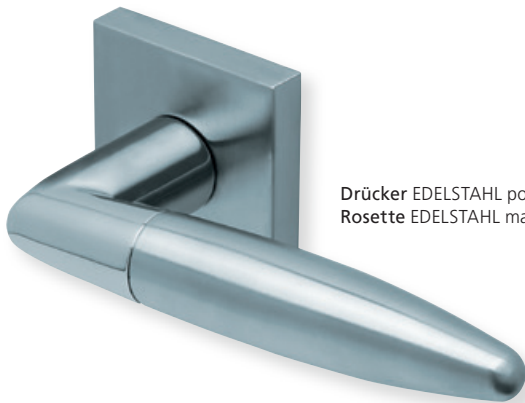

PZ - Wechselgarnitur Knopf gerade EDELSTAHL poliert

RZ - Garnitur EDELSTAHL poliert

PZ - Wechselgarnitur Knopf gekröpft EDELSTAHL poliert

Form 1007 auf Rundrosette

Rosettengarnitur	Edelstahl matt		Edelstahl poliert	
		€ exkl. MwSt.		€ exkl. MwSt.
BB - Garnitur	PB3.0-10070	55,90	PB3.0-P10070	61,90
PZ - Garnitur	PB3.0-10072	55,90	PB3.0-P10072	61,90
OS - Garnitur (ohne Schlüsselrosette)	PB3.0-1007OS	51,90	PB3.0-P1007OS	57,90
RZ - Garnitur	PB3.0-10078	55,90	PB3.0-P10078	61,90
WC - Garnitur	PB3.0-10073	65,90	PB3.0-P10073	71,90
WC - Garnitur rot/weiß Anz.	PB3.0-100731	69,90	PB3.0-P100731	75,90
WC - Garnitur rot/grün Anz.	PB3.0-100732	69,90	PB3.0-P100732	75,90
PZ-WG - Knopf ger. DIN R/L	PB3.0-10075/6	69,90	PB3.0-P10075/6	75,90
PZ-WG - Knopf gekr. DIN R/L	PB3.0-100751/61	73,90	PB3.0-P100751/61	79,90
Drückerpaar				
ohne Rosetten	D10070	29,90	D10070	29,90

Standard-Türstärken: 38 - 42 mm
Aufpreis für Türstärken ab 42 mm: € 5,00

Drücker EDELSTAHL poliert/EDELSTAHL matt
Rosette EDELSTAHL matt

Drücker EDELSTAHL poliert/EDELSTAHL matt
Rosette EDELSTAHL poliert