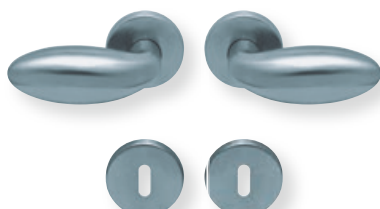

Drückerpaar

ohne Rosetten	D10620	29,90
---------------	--------	-------

Standard-Türstärken: 38 - 42 mm
Aufpreis für Türstärken ab 42 mm: € 5,00

Drücker EDELSTAHL matt
Rosette EDELSTAHL matt

Pullbloc® 3.0 Kugellagertechnik