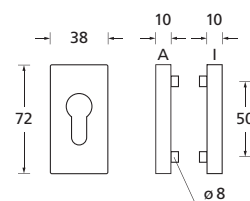

321

	Edelstahl matt		Edelstahl poliert	
	€ exkl. MwSt.		€ exkl. MwSt.	
Sicherheitsrosette PZ				
inkl. Innenrosette				
mit Kernziehschutz	E27051	58,90	EP27051	60,90
ohne Kernziehschutz	E27050	52,90	EP27050	54,90
Sicherheitsrosette PZ				
Stück einseitig befestigt				
ohne Kernziehschutz	E27150	30,90	EP27150	34,90

Standard-Türstärken: 36-90 mm