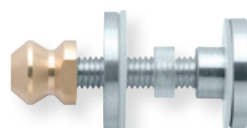

Montage-Sets und Muschelgriffe Edelstahl

Montage-Set für Stoßgriffe

beidseitig (durchgebohrt)		€ exkl. MwSt.
		2 Stk.
für SG 16 ø 25 / 19	15108	8,90
Bohrung ø 12 mm		
für SG 16 25 / 13 eckig	15112	8,90
Bohrung ø 12 mm		

Montage-Set für Stoßgriffe

einseitig (durchgebohrt)		€ exkl. MwSt.
		2 Stk.
für SG 16 ø 25 / 19	15109	8,90
Bohrung ø 12 mm		
für SG 16 25 / 13 eckig	15113	8,90
Bohrung ø 12 mm