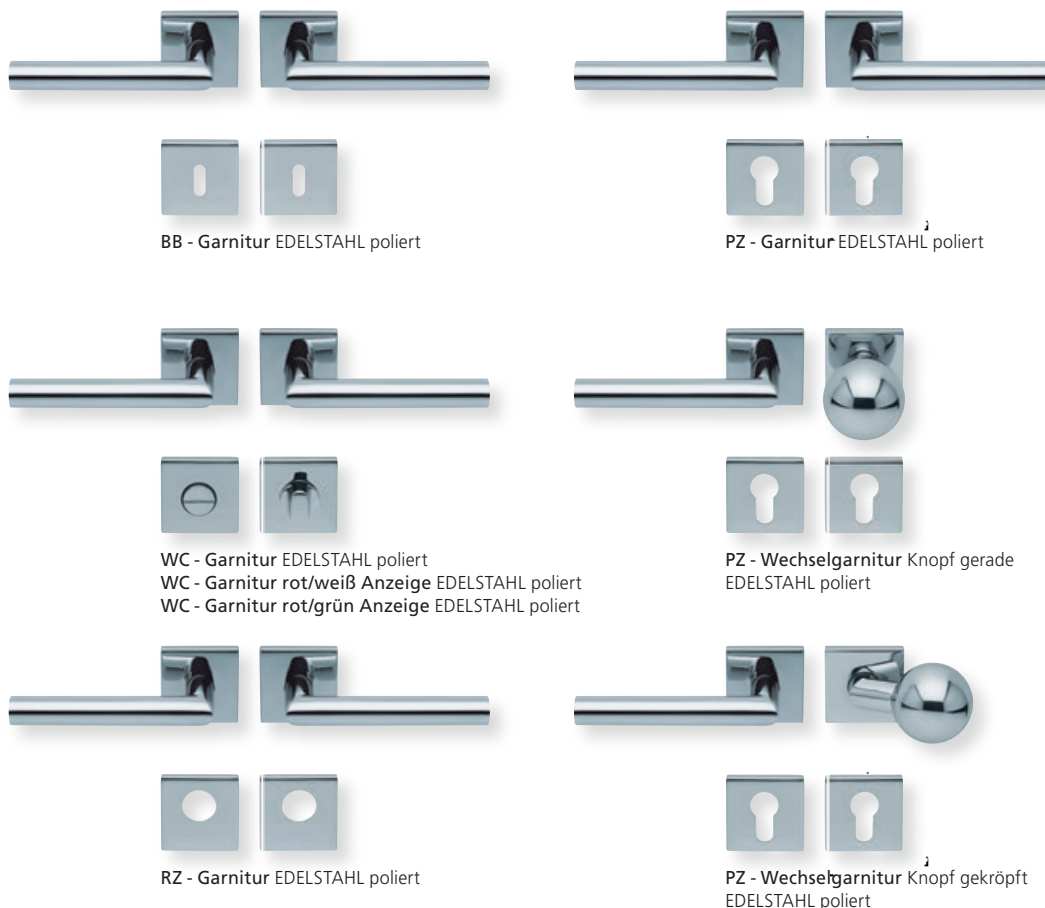

Pullbloc® 3.0 Kugellagertechnik

143

BB - Garnitur EDELSTAHL poliert

PZ - Garnitur EDELSTAHL poliert

WC - Garnitur EDELSTAHL poliert
WC - Garnitur rot/weiß Anzeige EDELSTAHL poliert
WC - Garnitur rot/grün Anzeige EDELSTAHL poliert

PZ - Wechselgarnitur Knopf gerade EDELSTAHL poliert

RZ - Garnitur EDELSTAHL poliert

PZ - Wechselgarnitur Knopf gekröpft EDELSTAHL poliert

Form 1106 auf Quadratrosette

	Edelstahl matt		Edelstahl poliert	
	€ exkl. MwSt.		€ exkl. MwSt.	
Rosettengarnitur				
BB - Garnitur	PB3.0-Q11060	49,90	PB3.0-QP11060	59,90
PZ - Garnitur	PB3.0-Q11062	49,90	PB3.0-QP11062	59,90
OS - Garnitur (ohne Schlüsselrosette)	PB3.0-Q1106OS	45,90	PB3.0-QP1106OS	55,90
RZ - Garnitur	PB3.0-Q11068	49,90	PB3.0-QP11068	59,90
WC - Garnitur	PB3.0-Q11063	59,90	PB3.0-QP11063	69,90
WC - Garnitur rot/weiß Anz.	PB3.0-Q110631	63,90	PB3.0-QP110631	73,90
WC - Garnitur rot/grün Anz.	PB3.0-Q110632	63,90	PB3.0-QP110632	73,90
PZ-WG - Knopf ger. DIN R/L	PB3.0-Q11065/6	63,90	PB3.0-QP11065/6	73,90
PZ-WG - Knopf gekr. DIN R/L	PB3.0-Q110651/61	67,90	PB3.0-QP110651/61	77,90
Drückerpaar				
ohne Rosetten	D11060	19,90	DP11060	27,90

Standard-Türstärken: 38 - 42 mm
Aufpreis für Türstärken ab 42 mm: € 5,00