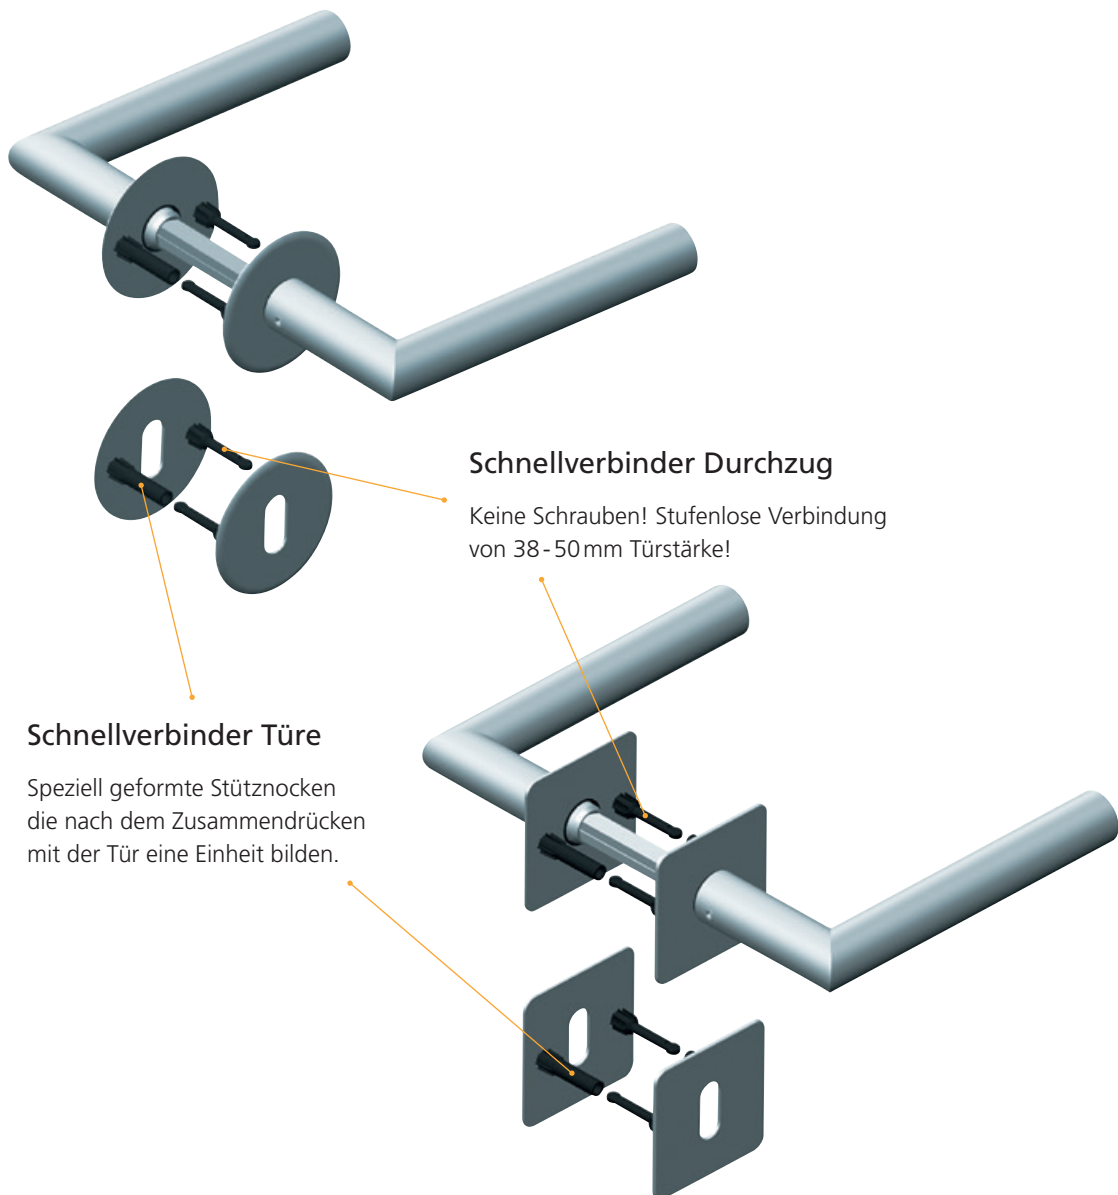

Die Schnellmontage

Flächenbündige Optik und Quadratrosetten flach

212

Schnellverbinder Durchzug

Keine Schrauben! Stufenlose Verbindung von 38-50mm Türstärke!

Schnellverbinder Türe

Speziell geformte Stütznocken die nach dem Zusammendrücken mit der Tür eine Einheit bilden.