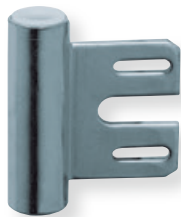

Rahmenteil für Stahlzarge