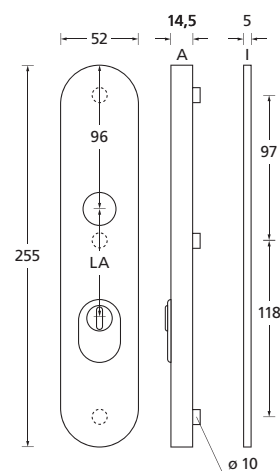

€ exkl. MwSt.
PZ - LA 72 mm	29003	89,90
PZ - LA 92 mm	29004	89,90
PZ - LA 88 mm	29005	89,90

Zylinderüberstand 10 - 15 mm