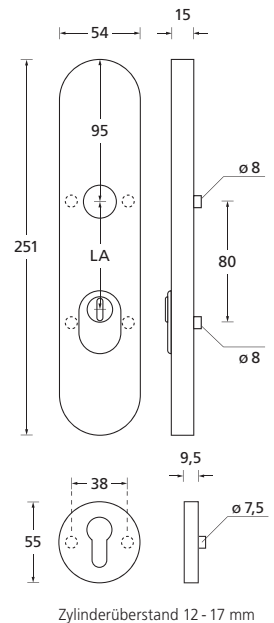

Schutzbeschlag

Griffknopf/Pullbloc® PZ-Halbgarnitur

Schutzbeschlag mit Kernziehschutz Edelstahl matt

SK 2 DIN EN 1906 (ES 1 DIN 18257) € exkl. MwSt.
PZ - LA 72 mm PB39016G 151,90

Zylinderüberstand 12 - 17 mm