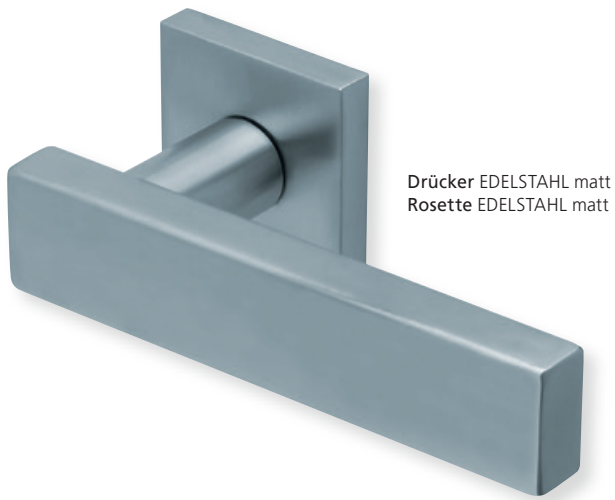

PZ - Wechselgarnitur Knopf gerade EDELSTAHL matt

RZ - Garnitur EDELSTAHL matt

PZ - Wechselgarnitur Knopf gekröpft EDELSTAHL matt

Form 1019 auf Rundrosette

Edelstahl matt

Rosettengarnitur

		€ exkl. MwSt.
BB - Garnitur	PB3.0-10190	49,90
PZ - Garnitur	PB3.0-10192	49,90
OS - Garnitur (ohne Schlüsselrosette)	PB3.0-10190S	45,90
RZ - Garnitur	PB3.0-10198	49,90
WC - Garnitur	PB3.0-10193	59,90
WC - Garnitur rot/weiß Anz.	PB3.0-101931	63,90
WC - Garnitur rot/grün Anz.	PB3.0-101932	63,90
PZ-WG - Knopf ger. DIN R/L	PB3.0-10195/6	63,90
PZ-WG - Knopf gekr. DIN R/L	PB3.0-101951/61	68,90

Drückerpaar

ohne Rosetten	D10190	25,90
---------------	--------	-------

Standard-Türstärken: 38 - 42 mm
Aufpreis für Türstärken ab 42 mm: € 5,00

Pullbloc® 3.0 Kugellagertechnik

BB - Garnitur EDELSTAHL matt