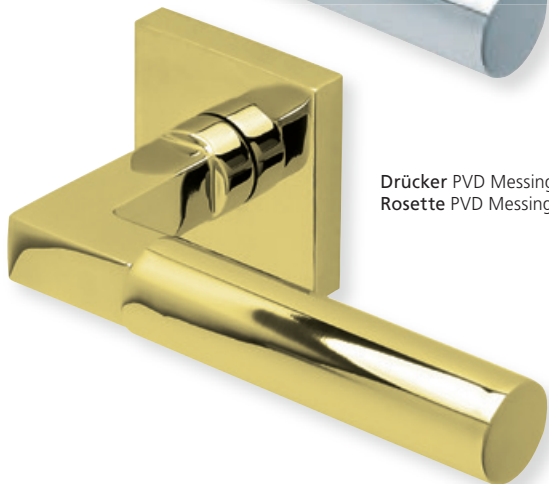

PZ - Wechselgarnitur Knopf gerade EDELSTAHL matt

RZ - Garnitur EDELSTAHL matt

PZ - Wechselgarnitur Knopf gekröpft EDELSTAHL matt

Form 1016 auf Rundrosette

	Edelstahl matt		Edelstahl poliert		PVD Messinggelb	
	€ exkl. MwSt.		€ exkl. MwSt.		€ exkl. MwSt.	
Rosettengarnitur						
BB - Garnitur	PB3.0-10160	61,90	PB3.0-P10160	71,90	PB3.0-PVM10160	81,90
PZ - Garnitur	PB3.0-10162	61,90	PB3.0-P10162	71,90	PB3.0-PVM10162	81,90
OS - Garnitur (ohne Schlüsselrosette)	PB3.0-1016OS	57,90	PB3.0-P1016OS	67,90	PB3.0-PVM1016OS	77,90
RZ - Garnitur	PB3.0-10168	61,90	PB3.0-P10168	71,90	PB3.0-PVM10168	81,90
WC - Garnitur	PB3.0-10163	71,90	PB3.0-P10163	81,90	PB3.0-PVM10163	91,90
WC - Garnitur rot/weiß Anz.	PB3.0-101631	75,90	PB3.0-P101631	85,90	PB3.0-PVM101631	95,90
WC - Garnitur rot/grün Anz.	PB3.0-101632	75,90	PB3.0-P101632	85,90	PB3.0-PVM101632	95,90
PZ-WG - Knopf ger. DIN R/L	PB3.0-10165/6	75,90	PB3.0-P10165/6	85,90	PB3.0-PVM10165/6	95,90
PZ-WG - Knopf gekr. DIN R/L	PB3.0-101651/61	79,90	PB3.0-P101651/61	89,90	PB3.0-PVM101651/61	99,90
Drückerpaar						
ohne Rosetten	D101601	33,90	DP101601	41,90	DPVM101601	49,90

Standard-Türstärken: 38 - 42 mm
Aufpreis für Türstärken ab 42 mm: € 5,00

Drücker EDELSTAHL matt
Rosette EDELSTAHL matt

Drücker EDELSTAHL poliert
Rosette EDELSTAHL poliert

Drücker PVD Messinggelb
Rosette PVD Messinggelb