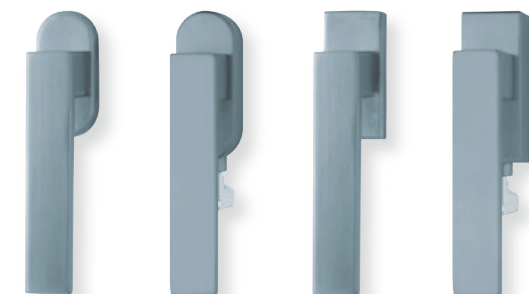

1083
ab Seite 290

1085
ab Seite 290

1103
ab Seite 292

Fenstergriffe

Edelstahl

Form 1002

	Edelstahl matt		Edelstahl poliert		PVD Messinggelb	
Fensterolive	€ exkl. MwSt.		€ exkl. MwSt.		€ exkl. MwSt.	
oval	100241	27,90	P100241	31,90	PVM100241	35,90
oval abschließbar	O10027	73,90	OP10027	77,90	OPVM10027	81,90
eckig	E100241	33,90	EP100241	37,90	EPVM100241	41,90
eckig abschließbar	E10027	79,90	EP10027	83,90	EPVM10027	87,90