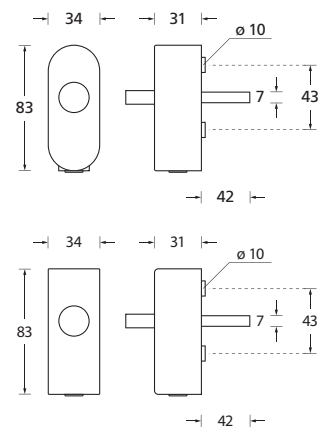

Fenstergriffe

Edelstahl