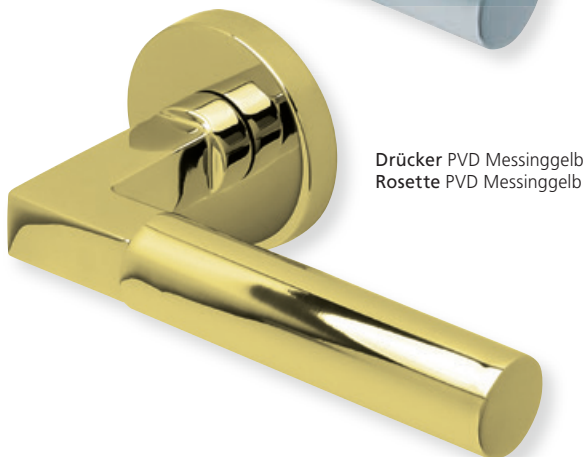

Pullbloc® 3.0 Kugellagertechnik

BB - Garnitur EDELSTAHL poliert

PZ - Garnitur EDELSTAHL poliert

WC - Garnitur EDELSTAHL poliert
WC - Garnitur rot/weiß Anzeige EDELSTAHL poliert
WC - Garnitur rot/grün Anzeige EDELSTAHL poliert

PZ - Wechselgarnitur Knopf gerade EDELSTAHL poliert

RZ - Garnitur EDELSTAHL poliert

PZ - Wechselgarnitur Knopf gekröpft EDELSTAHL poliert

Form 1013 auf Quadratrosette

	Edelstahl matt		Edelstahl poliert	
		€ exkl. MwSt.		€ exkl. MwSt.
Rosettengarnitur				
BB - Garnitur	PB3.0-Q10130	61,90	PB3.0-QP10130	67,90
PZ - Garnitur	PB3.0-Q10132	61,90	PB3.0-QP10132	67,90
OS - Garnitur (ohne Schlüsselrosette)	PB3.0-Q10130S	57,90	PB3.0-QP10130S	63,90
RZ - Garnitur	PB3.0-Q10138	61,90	PB3.0-QP10138	67,90
WC - Garnitur	PB3.0-Q10133	71,90	PB3.0-QP10133	77,90
WC - Garnitur rot/weiß Anz.	PB3.0-Q101331	75,90	PB3.0-QP101331	81,90
WC - Garnitur rot/grün Anz.	PB3.0-Q101332	75,90	PB3.0-QP101332	81,90
PZ-WG - Knopf ger. DIN R/L	PB3.0-Q10135/6	75,90	PB3.0-QP10135/6	81,90
PZ-WG - Knopf gekr. DIN R/L	PB3.0-Q101351/61	79,90	PB3.0-QP101351/61	85,90
Drückerpaar				
ohne Rosetten	D10130	29,90	D10130	29,90

Standard-Türstärken: 38 - 42 mm
Aufpreis für Türstärken ab 42 mm: € 5,00

Drücker EDELSTAHL matt
Rosette EDELSTAHL matt

Drücker EDELSTAHL poliert
Rosette EDELSTAHL poliert

Drücker PVD Messinggelb
Rosette PVD Messinggelb