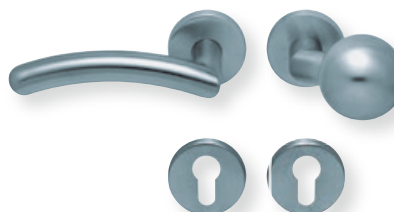

PZ - Wechselgarnitur Knopf gekröpft
EDELSTAHL matt

Form 1084 auf Rundrosette

	Edelstahl matt		Edelstahl poliert		PVD Messinggelb	
	€ exkl. MwSt.		€ exkl. MwSt.		€ exkl. MwSt.	
Rosettengarnitur						
BB - Garnitur	PB3.0-10840	43,90	PB3.0-P10840	53,90	PB3.0-PVM10840	63,90
PZ - Garnitur	PB3.0-10842	43,90	PB3.0-P10842	53,90	PB3.0-PVM10842	63,90
OS - Garnitur (ohne Schlüsselrosette)	PB3.0-10840S	39,90	PB3.0-P10840S	49,90	PB3.0-PVM10840S	59,90
RZ - Garnitur	PB3.0-10848	43,90	PB3.0-P10848	53,90	PB3.0-PVM10848	63,90
WC - Garnitur	PB3.0-10843	53,90	PB3.0-P10843	63,90	PB3.0-PVM10843	73,90
WC - Garnitur rot/weiß Anz.	PB3.0-108431	57,90	PB3.0-P108431	67,90	PB3.0-PVM108431	77,90
WC - Garnitur rot/grün Anz.	PB3.0-108432	57,90	PB3.0-P108432	67,90	PB3.0-PVM108432	77,90
PZ-WG - Knopf ger. DIN R/L	PB3.0-10845/6	57,90	PB3.0-P10845/6	67,90	PB3.0-PVM10845/6	77,90
PZ-WG - Knopf gekr. DIN R/L	PB3.0-108451/61	61,90	PB3.0-P108451/61	71,90	PB3.0-PVM108451/61	81,90
Drückerpaar						
ohne Rosetten	D10840	19,90	DP10840	27,90	DPVM10840	35,90

Standard-Türstärken: 38 - 42 mm
Aufpreis für Türstärken ab 42 mm: € 5,00