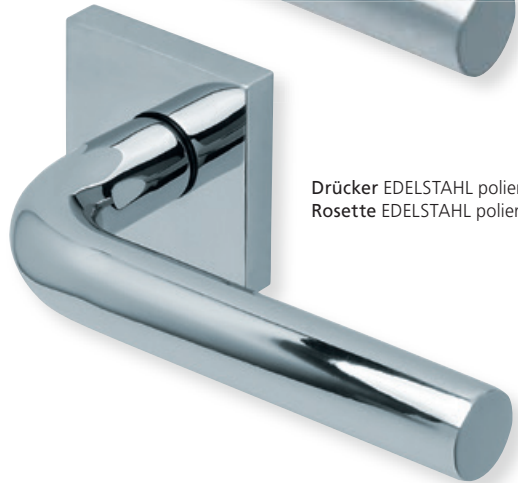

PZ - Wechselgarnitur Knopf gekröpft EDELSTAHL matt

Form 1100 auf Rundrosette

	Edelstahl matt		Edelstahl poliert	
		€ exkl. MwSt.		€ exkl. MwSt.
Rosettengarnitur				
BB - Garnitur	PB3.0-11000	43,90	PB3.0-P11000	53,90
PZ - Garnitur	PB3.0-11002	43,90	PB3.0-P11002	53,90
OS - Garnitur (ohne Schlüsselrosette)	PB3.0-1100OS	39,90	PB3.0-P1100OS	49,90
RZ - Garnitur	PB3.0-11008	43,90	PB3.0-P11008	53,90
WC - Garnitur	PB3.0-11003	53,90	PB3.0-P11003	63,90
WC - Garnitur rot/weiß Anz.	PB3.0-110031	56,90	PB3.0-P110031	66,90
WC - Garnitur rot/grün Anz.	PB3.0-110032	56,90	PB3.0-P110032	66,90
PZ-WG - Knopf ger. DIN R/L	PB3.0-11005/6	56,90	PB3.0-P11005/6	66,90
PZ-WG - Knopf gekr. DIN R/L	PB3.0-110051/61	60,90	PB3.0-P110051/61	70,90
Drückerpaar				
ohne Rosetten	D11001	19,90	DP11001	27,90

Standard-Türstärken: 38 - 42 mm
Aufpreis für Türstärken ab 42 mm: € 5,00

Drücker EDELSTAHL matt
Rosette EDELSTAHL matt

Drücker EDELSTAHL poliert
Rosette EDELSTAHL poliert

Pullbloc® 3.0 Kugellagertechnik

BB - Garnitur EDELSTAHL poliert