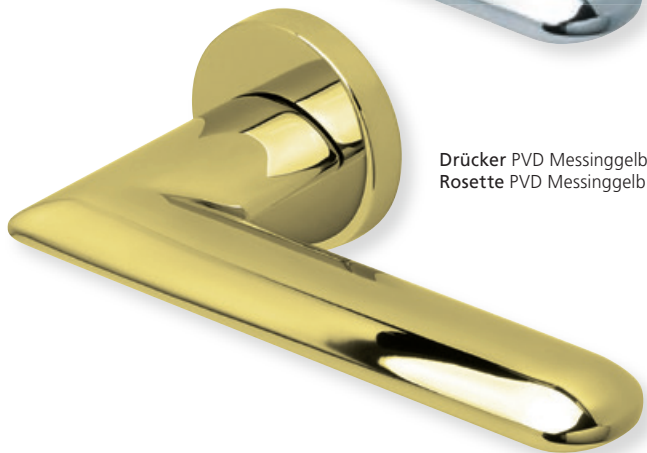

Drückerpaar

ohne Rosetten	D10190	25,90
---------------	--------	-------

Standard-Türstärken: 38 - 42 mm
Aufpreis für Türstärken ab 42 mm: € 5,00

Drücker EDELSTAHL matt
Rosette EDELSTAHL matt

Drücker EDELSTAHL poliert
Rosette EDELSTAHL poliert

Drücker PVD Messinggelb
Rosette PVD Messinggelb

Pullbloc® 3.0 Kugellagertechnik

Form 1021 auf Rundrosette

	Edelstahl matt		Edelstahl poliert		PVD Messinggelb	
	€ exkl. MwSt.		€ exkl. MwSt.		€ exkl. MwSt.	
Rosettengarnitur						
BB - Garnitur	PB3.0-10210	61,90	PB3.0-P10210	71,90	PB3.0-PVM10210	81,90
PZ - Garnitur	PB3.0-10212	61,90	PB3.0-P10212	71,90	PB3.0-PVM10212	81,90
OS - Garnitur (ohne Schlüsselrosette)	PB3.0-10210S	57,90	PB3.0-P10210S	67,90	PB3.0-PVM10210S	77,90
RZ - Garnitur	PB3.0-10218	61,90	PB3.0-P10218	71,90	PB3.0-PVM10218	81,90
WC - Garnitur	PB3.0-10213	71,90	PB3.0-P10213	81,90	PB3.0-PVM10213	91,90
WC - Garnitur rot/weiß Anz.	PB3.0-102131	75,90	PB3.0-P102131	85,90	PB3.0-PVM102131	95,90
WC - Garnitur rot/grün Anz.	PB3.0-102132	75,90	PB3.0-P102132	85,90	PB3.0-PVM102132	95,90
PZ-WG - Knopf ger. DIN R/L	PB3.0-10215/6	75,90	PB3.0-P10215/6	85,90	PB3.0-PVM10215/6	95,90
PZ-WG - Knopf gekr. DIN R/L	PB3.0-102151/61	79,90	PB3.0-P102151/61	89,90	PB3.0-PVM102151/61	99,90
Drückerpaar						
ohne Rosetten	D10210	33,90	DP10210	41,90	DPVM10210	49,90

Standard-Türstärken: 38 - 42 mm
 Aufpreis für Türstärken ab 42 mm: € 5,00

Drücker EDELSTAHL matt
Rosette EDELSTAHL matt

Drücker EDELSTAHL poliert
Rosette EDELSTAHL poliert

Drücker PVD Messinggelb
Rosette PVD Messinggelb