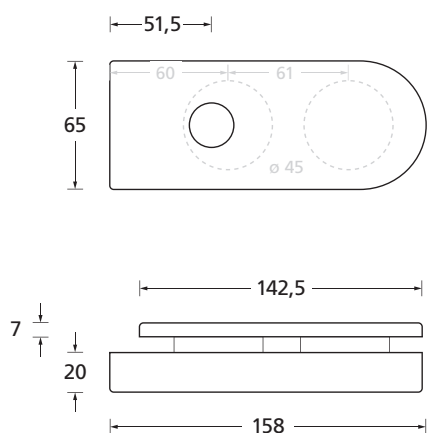

Form A	Edelstahl matt		Aluminium EV1		Edelstahl poliert		PVD Messinggelb	
		€ exkl. MwSt.		€ exkl. MwSt.		€ exkl. MwSt.		€ exkl. MwSt.
Glastürschloss Blind	20115	79,90	30115	69,90	P20115	119,90	PVM20115	139,90
Glastürschloss BB	20116	89,90			P20116	129,90	PVM20116	149,90
Glastürschloss PZ	20117	89,90	30117	79,90	P20117	129,90	PVM20117	149,90
Glastürschloss WC	20118	109,90	30118	99,90	P20118	149,90	PVM20118	169,90
Glastürset Form A inkl. 3-tlg. Glastürbändern, abgesetzter Falle und Rahmentteile für Holzzargen (ohne Drückerpaar)								
Glastürset Blind	R201153	131,90	R301153	121,90	P201153	231,90	PVM201153	271,90
Glastürset BB	R201163	141,90			P201163	241,90	PVM201163	281,90
Glastürset PZ	R201173	141,90	R301173	131,90	P201173	241,90	PVM201173	281,90
Glastürset WC	R201183	161,90	R301183	151,90	P201183	261,90	PVM201183	301,90