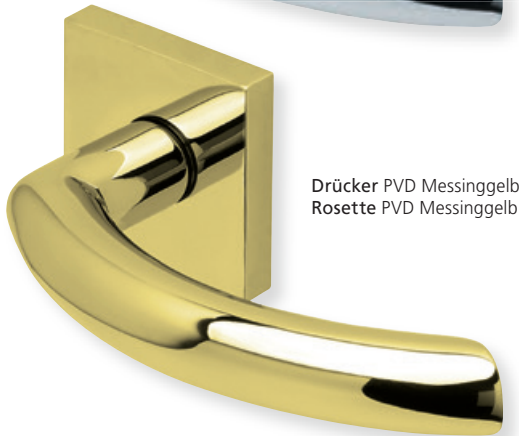

PZ - Wechselgarnitur Knopf gerade EDELSTAHL matt

RZ - Garnitur EDELSTAHL matt

PZ - Wechselgarnitur Knopf gekröpft EDELSTAHL matt

Form 1085 auf Rundrosette

	Edelstahl matt		Edelstahl poliert		PVD Messinggelb	
	€ exkl. MwSt.		€ exkl. MwSt.		€ exkl. MwSt.	
Rosettengarnitur						
BB - Garnitur	PB3.0-10850	43,90	PB3.0-P10850	53,90	PB3.0-PVM10850	63,90
PZ - Garnitur	PB3.0-10852	43,90	PB3.0-P10852	53,90	PB3.0-PVM10852	63,90
OS - Garnitur (ohne Schlüsselrosette)	PB3.0-10850S	39,90	PB3.0-P10850S	49,90	PB3.0-PVM10850S	59,90
RZ - Garnitur	PB3.0-10858	43,90	PB3.0-P10858	53,90	PB3.0-PVM10858	63,90
WC - Garnitur	PB3.0-10853	53,90	PB3.0-P10853	63,90	PB3.0-PVM10853	73,90
WC - Garnitur rot/weiß Anz.	PB3.0-108531	57,90	PB3.0-P108531	67,90	PB3.0-PVM108531	77,90
WC - Garnitur rot/grün Anz.	PB3.0-108532	57,90	PB3.0-P108532	67,90	PB3.0-PVM108532	77,90
PZ-WG - Knopf ger. DIN R/L	PB3.0-10855/6	57,90	PB3.0-P10855/6	67,90	PB3.0-PVM10855/6	77,90
PZ-WG - Knopf gekr. DIN R/L	PB3.0-108551/61	61,90	PB3.0-P108551/61	71,90	PB3.0-PVM108551/61	81,90
Drückerpaar						
ohne Rosetten	D10850	19,90	DP10850	27,90	DPVM10850	35,90

Standard-Türstärken: 38 - 42 mm
Aufpreis für Türstärken ab 42 mm: € 5,00

Drücker EDELSTAHL matt
Rosette EDELSTAHL matt

Drücker EDELSTAHL poliert
Rosette EDELSTAHL poliert

Drücker PVD Messinggelb
Rosette PVD Messinggelb