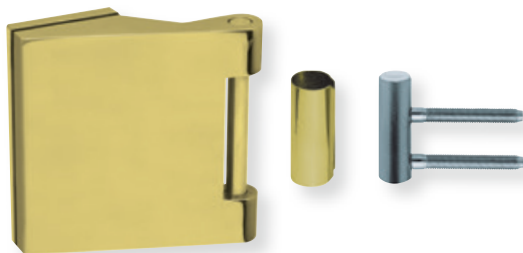

Glastürband 3-teilig massiv
PVD Messinggelb