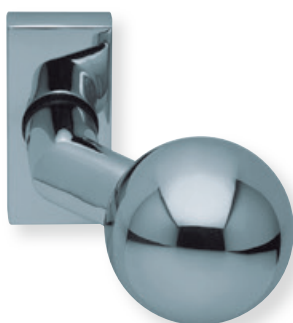

Kugelknopf gekröpft
EDELSTAHL poliert