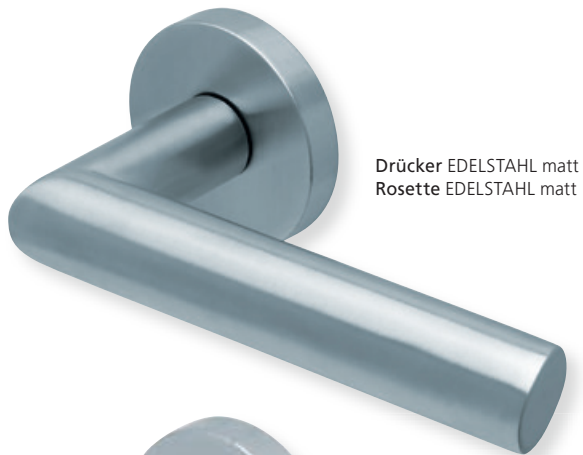

Drücker EDELSTAHL matt
Rosette EDELSTAHL matt