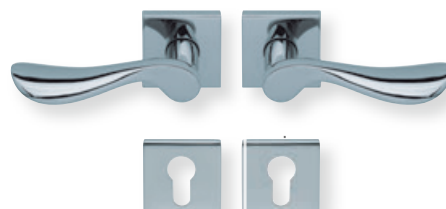

PZ - Garnitur EDELSTAHL poliert