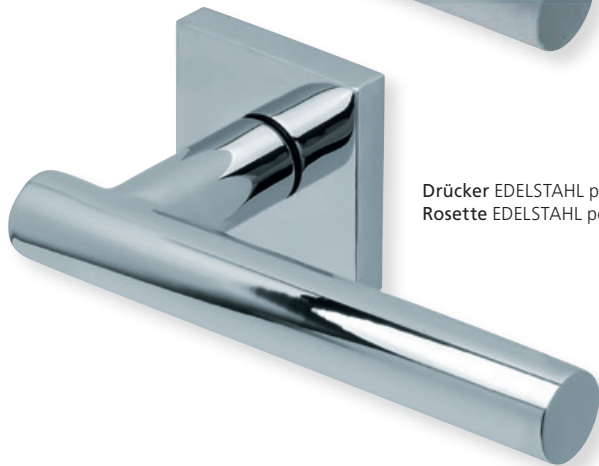

PZ - Wechselgarnitur Knopf gekröpft EDELSTAHL matt

Form 1074 auf Rundrosette

	Edelstahl matt		Edelstahl poliert	
		€ exkl. MwSt.		€ exkl. MwSt.
Rosettengarnitur				
BB - Garnitur	PB3.0-10740	43,90	PB3.0-P10740	53,90
PZ - Garnitur	PB3.0-10742	43,90	PB3.0-P10742	53,90
OS - Garnitur (ohne Schlüsselrosette)	PB3.0-1074OS	39,90	PB3.0-P1074OS	49,90
RZ - Garnitur	PB3.0-10748	43,90	PB3.0-P10748	53,90
WC - Garnitur	PB3.0-10743	53,90	PB3.0-P10743	63,90
WC - Garnitur rot/weiß Anz.	PB3.0-107431	57,90	PB3.0-P107431	67,90
WC - Garnitur rot/grün Anz.	PB3.0-107432	57,90	PB3.0-P107432	67,90
PZ-WG - Knopf ger. DIN R/L	PB3.0-10745/6	57,90	PB3.0-P10745/6	67,90
PZ-WG - Knopf gekr. DIN R/L	PB3.0-107451/61	61,90	PB3.0-P107451/61	71,90
Drückerpaar				
ohne Rosetten	D10740	19,90	DP10740	27,90

Standard-Türstärken: 38 - 42 mm
Aufpreis für Türstärken ab 42 mm: € 5,00

Drücker EDELSTAHL matt
Rosette EDELSTAHL matt

Drücker EDELSTAHL poliert
Rosette EDELSTAHL poliert

Pullbloc® 3.0 Kugellagertechnik

BB - Garnitur EDELSTAHL poliert