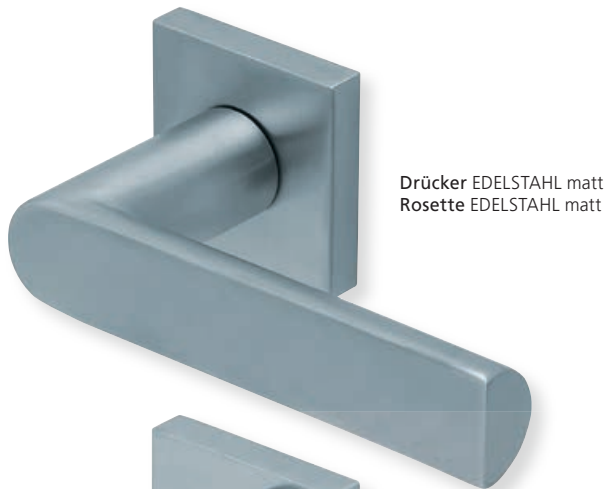

PZ - Wechselgarnitur Knopf gerade EDELSTAHL matt

RZ - Garnitur EDELSTAHL matt

PZ - Wechselgarnitur Knopf gekröpft EDELSTAHL matt

Form 1008 auf Rundrosette

	Edelstahl matt		Edelstahl poliert		PVD Messinggelb	
	€ exkl. MwSt.		€ exkl. MwSt.		€ exkl. MwSt.	
Rosettengarnitur						
BB - Garnitur	PB3.0-10080	49,90	PB3.0-P10080	59,90	PB3.0-PVM10080	69,90
PZ - Garnitur	PB3.0-10082	49,90	PB3.0-P10082	59,90	PB3.0-PVM10082	69,90
OS - Garnitur (ohne Schlüsselrosette)	PB3.0-1008OS	45,90	PB3.0-P1008OS	55,90	PB3.0-PVM1008OS	65,90
RZ - Garnitur	PB3.0-10088	49,90	PB3.0-P10088	59,90	PB3.0-PVM10088	68,90
WC - Garnitur	PB3.0-10083	59,90	PB3.0-P10083	69,90	PB3.0-PVM10083	79,90
WC - Garnitur rot/weiß Anz.	PB3.0-100831	63,90	PB3.0-P100831	73,90	PB3.0-PVM100831	83,90
WC - Garnitur rot/grün Anz.	PB3.0-100832	63,90	PB3.0-P100832	73,90	PB3.0-PVM100832	83,90
PZ-WG - Knopf ger. DIN R/L	PB3.0-10085/6	63,90	PB3.0-P10085/6	73,90	PB3.0-PVM10085/6	83,90
PZ-WG - Knopf gekr. DIN R/L	PB3.0-100851/61	67,90	PB3.0-P100851/61	77,90	PB3.0-PVM100851/61	87,90
Drückerpaar						
ohne Rosetten	D10080	25,90	DP10080	33,90	DPVM10080	41,90

Standard-Türstärken: 38 - 42 mm
Aufpreis für Türstärken ab 42 mm: € 5,00

Drücker EDELSTAHL matt
Rosette EDELSTAHL matt

Drücker EDELSTAHL poliert
Rosette EDELSTAHL poliert

Drücker PVD Messinggelb
Rosette PVD Messinggelb