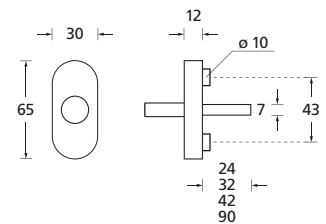

Fenstergriffe

Edelstahl