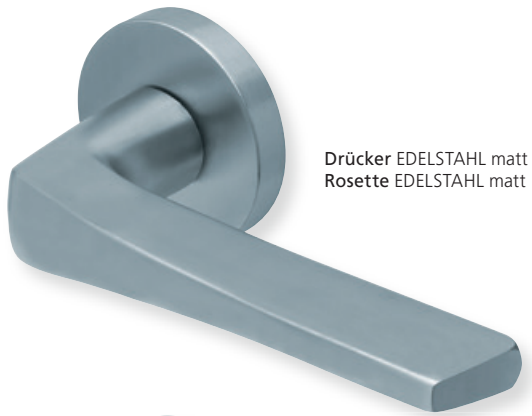

PZ - Wechselgarnitur Knopf gerade EDELSTAHL poliert

RZ - Garnitur EDELSTAHL poliert

PZ - Wechselgarnitur Knopf gekröpft EDELSTAHL poliert

Form 1025 auf Quadratrosette

	Edelstahl matt		Edelstahl poliert		PVD Messinggelb	
	€ exkl. MwSt.		€ exkl. MwSt.		€ exkl. MwSt.	
Rosettengarnitur						
BB - Garnitur	PB3.0-Q10250	61,90	PB3.0-QP10250	71,90	PB3.0-QPVM10250	81,90
PZ - Garnitur	PB3.0-Q10252	61,90	PB3.0-QP10252	71,90	PB3.0-QPVM10252	81,90
OS - Garnitur (ohne Schlüsselrosette)	PB3.0-Q10250S	57,90	PB3.0-QP10250S	67,90	PB3.0-QPVM10250S	77,90
RZ - Garnitur	PB3.0-Q10258	61,90	PB3.0-QP10258	71,90	PB3.0-QPVM10258	81,90
WC - Garnitur	PB3.0-Q10253	71,90	PB3.0-QP10253	81,90	PB3.0-QPVM10253	91,90
WC - Garnitur rot/weiß Anz.	PB3.0-Q102531	75,90	PB3.0-QP102531	85,90	PB3.0-QPVM102531	95,90
WC - Garnitur rot/grün Anz.	PB3.0-Q102532	75,90	PB3.0-QP102532	85,90	PB3.0-QPVM102532	95,90
PZ-WG - Knopf ger. DIN R/L	PB3.0-Q10255/6	75,90	PB3.0-QP10255/6	85,90	PB3.0-QPVM10255/6	95,90
PZ-WG - Knopf gekr. DIN R/L	PB3.0-Q102551/61	79,90	PB3.0-QP102551/61	89,90	PB3.0-QPVM102551/61	99,90
Drückerpaar						
ohne Rosetten	D10250	29,90	DP10250	37,90	DPVM10250	45,90

Standard-Türstärken: 38 - 42 mm
Aufpreis für Türstärken ab 42 mm: € 5,00

Drücker EDELSTAHL matt
Rosette EDELSTAHL matt

Drücker EDELSTAHL poliert
Rosette EDELSTAHL poliert

Drücker PVD Messinggelb
Rosette PVD Messinggelb