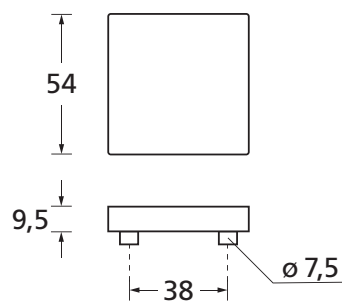

Quadratrossetten

Pullbloc® Kugellagertechnik

206

Rosette EDELSTAHL matt

Rosette EDELSTAHL poliert

Rosette PVD Messinggelb

Drückerrosette
EDELSTAHL matt

BB - Rosette
EDELSTAHL matt