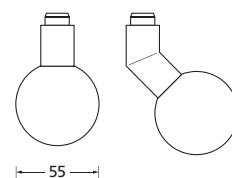

Langschilder

Pullbloc® Kugellagertechnik

228