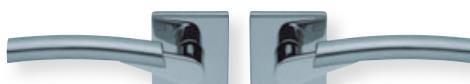

Pullbloc® 3.0 Kugellagertechnik

Form 1764 auf Quadratrosette

	Edelstahl matt		Edelstahl poliert	
		€ exkl. MwSt.		€ exkl. MwSt.
Rosettengarnitur				
BB - Garnitur	PB3.0-Q17640	55,90	PB3.0-QP17640	61,90
PZ - Garnitur	PB3.0-Q17642	55,90	PB3.0-QP17642	61,90
OS - Garnitur (ohne Schlüsselrosette)	PB3.0-Q1764OS	51,90	PB3.0-QP1764OS	57,90
RZ - Garnitur	PB3.0-Q17648	55,90	PB3.0-QP17648	61,90
WC - Garnitur	PB3.0-Q17643	65,90	PB3.0-QP17643	71,90
WC - Garnitur rot/weiß Anz.	PB3.0-Q176431	69,90	PB3.0-QP176431	75,90
WC - Garnitur rot/grün Anz.	PB3.0-Q176432	69,90	PB3.0-QP176432	75,90
PZ-WG - Knopf ger. DIN R/L	PB3.0-Q17645/6	69,90	PB3.0-QP17645/6	75,90
PZ-WG - Knopf gekr. DIN R/L	PB3.0-Q176451/61	73,90	PB3.0-QP176451/61	79,90
Drückerpaar				
ohne Rosetten	D17640	25,90	D17640	25,90

Standard-Türstärken: 38 - 42 mm
Aufpreis für Türstärken ab 42 mm: € 5,00