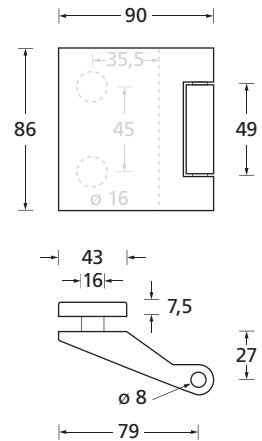

Glastürband	Edelstahl matt		Edelstahl poliert		PVD Messinggelb	
		€ exkl. MwSt.		€ exkl. MwSt.		€ exkl. MwSt.
3-teilig massiv		Paar		Paar		Paar
	20129	77,90	P20129	117,90	PVM10124	137,90