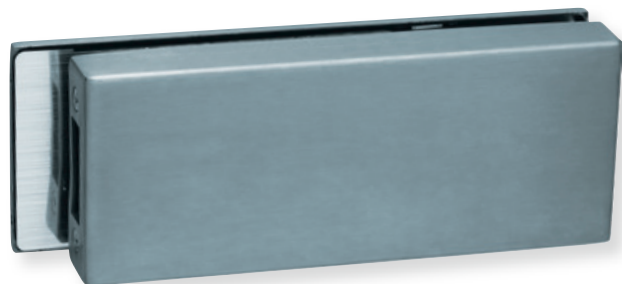

Gegenkasten **Form B**

EDELSTAHL matt