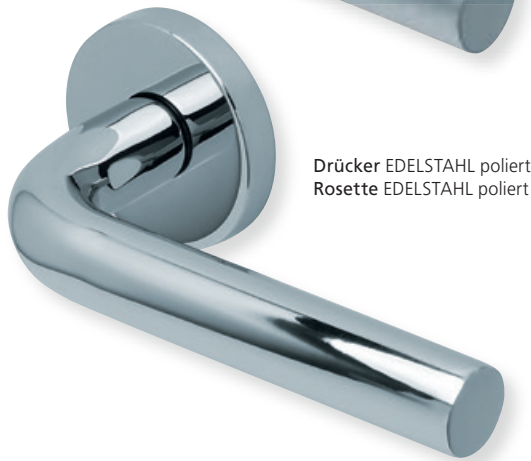

PZ - Wechselgarnitur Knopf gerade
EDELSTAHL poliert

RZ - Garnitur EDELSTAHL poliert

PZ - Wechselgarnitur Knopf gekröpft
EDELSTAHL poliert

Form 1085 auf Quadratrosette

	Edelstahl matt		Edelstahl poliert		PVD Messinggelb	
	€ exkl. MwSt.		€ exkl. MwSt.		€ exkl. MwSt.	
Rosettengarnitur						
BB - Garnitur	PB3.0-Q10850	49,90	PB3.0-QP10850	59,90	PB3.0-QPVM10850	69,90
PZ - Garnitur	PB3.0-Q10852	49,90	PB3.0-QP10852	59,90	PB3.0-QPVM10852	69,90
OS - Garnitur (ohne Schlüsselrosette)	PB3.0-Q10850S	45,90	PB3.0-QP10850S	55,90	PB3.0-QPVM10850S	65,90
RZ - Garnitur	PB3.0-Q10858	49,90	PB3.0-QP10858	59,90	PB3.0-QPVM10858	69,90
WC - Garnitur	PB3.0-Q10853	59,90	PB3.0-QP10853	69,90	PB3.0-QPVM10853	79,90
WC - Garnitur rot/weiß Anz.	PB3.0-Q108531	63,90	PB3.0-QP108531	73,90	PB3.0-QPVM108531	83,90
WC - Garnitur rot/grün Anz.	PB3.0-Q108532	63,90	PB3.0-QP108532	73,90	PB3.0-QPVM108532	83,90
PZ-WG - Knopf ger. DIN R/L	PB3.0-Q10855/6	63,90	PB3.0-QP10855/6	73,90	PB3.0-QPVM10855/6	83,90
PZ-WG - Knopf gekr. DIN R/L	PB3.0-Q108551/61	67,90	PB3.0-QP108551/61	77,90	PB3.0-QPVM108551/61	87,90
Drückerpaar						
ohne Rosetten	D10850	19,90	DP10850	27,90	DPVM10850	35,90

Standard-Türstärken: 38 - 42 mm
Aufpreis für Türstärken ab 42 mm: € 5,00

Drücker EDELSTAHL matt
Rosette EDELSTAHL matt

Drücker EDELSTAHL poliert
Rosette EDELSTAHL poliert

Pullbloc® 3.0 Kugellagertechnik

BB - Garnitur EDELSTAHL matt