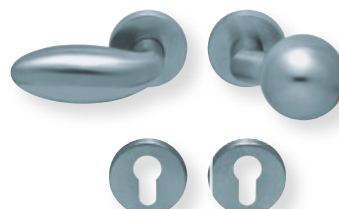

PZ - Wechselgarnitur Knopf gekröpft EDELSTAHL matt

Form 1066 auf Rundrosette

Edelstahl matt

Rosettengarnitur

		€ exkl. MwSt.
BB - Garnitur	PB3.0-10660	55,90
PZ - Garnitur	PB3.0-10662	55,90
OS - Garnitur (ohne Schlüsselrosette)	PB3.0-10660S	51,90
RZ - Garnitur	PB3.0-10668	55,90
WC - Garnitur	PB3.0-10663	65,90
WC - Garnitur rot/weiß Anz.	PB3.0-106631	69,90
WC - Garnitur rot/grün Anz.	PB3.0-106632	69,90
PZ-WG - Knopf ger. DIN R/L	PB3.0-10665/6	69,90
PZ-WG - Knopf gekr. DIN R/L	PB3.0-106651/61	73,90

Drückerpaar

ohne Rosetten	D10660	29,90

Standard-Türstärken: 38 - 42 mm
Aufpreis für Türstärken ab 42 mm: € 5,00