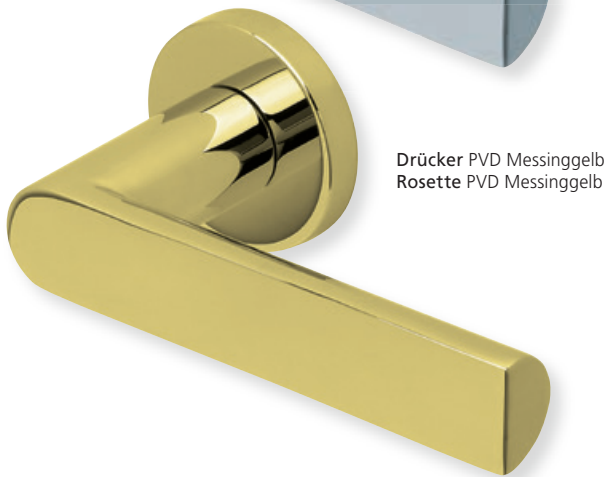

PZ - Wechselgarnitur Knopf gerade EDELSTAHL poliert

RZ - Garnitur EDELSTAHL poliert

PZ - Wechselgarnitur Knopf gekröpft EDELSTAHL poliert

Form 1007 auf Quadratrosette

	Edelstahl matt		Edelstahl poliert	
		€ exkl. MwSt.		€ exkl. MwSt.
Rosettengarnitur				
BB - Garnitur	PB3.0-Q10070	61,90	PB3.0-QP10070	67,90
PZ - Garnitur	PB3.0-Q10072	61,90	PB3.0-QP10072	67,90
OS - Garnitur (ohne Schlüsselrosette)	PB3.0-Q1007OS	57,90	PB3.0-QP1007OS	63,90
RZ - Garnitur	PB3.0-Q10078	61,90	PB3.0-QP10078	67,90
WC - Garnitur	PB3.0-Q10073	71,90	PB3.0-QP10073	77,90
WC - Garnitur rot/weiß Anz.	PB3.0-Q100731	75,90	PB3.0-QP100731	81,90
WC - Garnitur rot/grün Anz.	PB3.0-Q100732	75,90	PB3.0-QP100732	81,90
PZ-WG - Knopf ger. DIN R/L	PB3.0-Q10075/6	75,90	PB3.0-QP10075/6	81,90
PZ-WG - Knopf gekr. DIN R/L	PB3.0-Q100751/61	79,90	PB3.0-QP100751/61	85,90
Drückerpaar				
ohne Rosetten	D10070	29,90	D10070	29,90

Standard-Türstärken: 38 - 42 mm
Aufpreis für Türstärken ab 42 mm: € 5,00

Drücker EDELSTAHL matt
Rosette EDELSTAHL matt

Drücker EDELSTAHL poliert
Rosette EDELSTAHL poliert

Drücker PVD Messinggelb
Rosette PVD Messinggelb