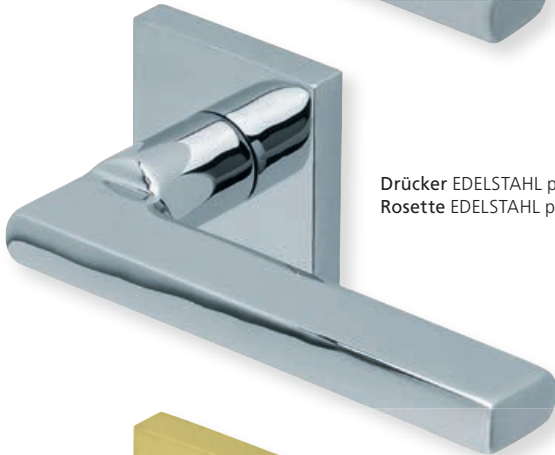

PZ - Wechselgarnitur Knopf gerade EDELSTAHL matt

RZ - Garnitur EDELSTAHL matt

PZ - Wechselgarnitur Knopf gekröpft EDELSTAHL matt

Form 1025 auf Rundrosette

	Edelstahl matt		Edelstahl poliert		PVD Messinggelb	
	€ exkl. MwSt.		€ exkl. MwSt.		€ exkl. MwSt.	
Rosettengarnitur						
BB - Garnitur	PB3.0-10250	55,90	PB3.0-P10250	65,90	PB3.0-PVM10250	75,90
PZ - Garnitur	PB3.0-10252	55,90	PB3.0-P10252	65,90	PB3.0-PVM10252	75,90
OS - Garnitur (ohne Schlüsselrosette)	PB3.0-1025OS	51,90	PB3.0-P1025OS	61,90	PB3.0-PVM1025OS	71,90
RZ - Garnitur	PB3.0-10258	55,90	PB3.0-P10258	65,90	PB3.0-PVM10258	75,90
WC - Garnitur	PB3.0-10253	65,90	PB3.0-P10253	75,90	PB3.0-PVM10253	85,90
WC - Garnitur rot/weiß Anz.	PB3.0-102531	69,90	PB3.0-P102531	79,90	PB3.0-PVM102531	89,90
WC - Garnitur rot/grün Anz.	PB3.0-102532	69,90	PB3.0-P102532	79,90	PB3.0-PVM102532	89,90
PZ-WG - Knopf ger. DIN R/L	PB3.0-10255/6	69,90	PB3.0-P10255/6	79,90	PB3.0-PVM10255/6	89,90
PZ-WG - Knopf gekr. DIN R/L	PB3.0-102551/61	73,90	PB3.0-P102551/61	83,90	PB3.0-PVM102551/61	93,90
Drückerpaar						
ohne Rosetten	D10250	29,90	DP10250	37,90	DPVM10250	45,90

Standard-Türstärken: 38 - 42 mm
Aufpreis für Türstärken ab 42 mm: € 5,00

Drücker EDELSTAHL matt
Rosette EDELSTAHL matt

Drücker EDELSTAHL poliert
Rosette EDELSTAHL poliert

Drücker PVD Messinggelb
Rosette PVD Messinggelb