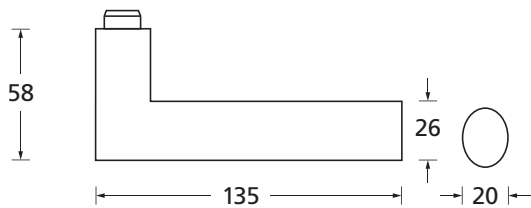

Drückerpaar

ohne Rosetten	D12060	21,90
---------------	--------	-------

Standard-Türstärken: 38 - 42 mm
 Aufpreis für Türstärken ab 42 mm: € 5,00

Drücker EDELSTAHL matt
Rosette EDELSTAHL matt

Pullbloc® 3.0 Kugellagertechnik