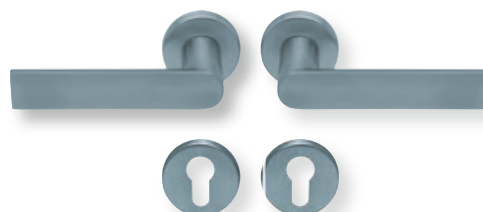

PZ - Garnitur EDELSTAHL matt