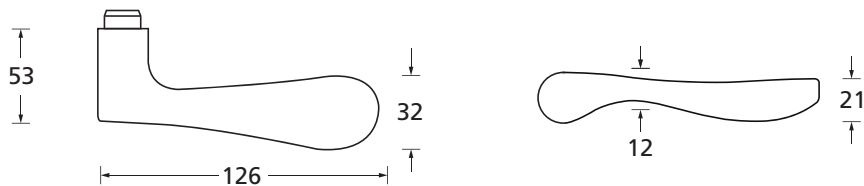

Standard-Türstärken: 38 - 42 mm
Aufpreis für Türstärken ab 42 mm: € 5,00

Drücker EDELSTAHL matt
Rosette EDELSTAHL matt

Drücker EDELSTAHL poliert
Rosette EDELSTAHL poliert

Drücker PVD Messinggelb
Rosette PVD Messinggelb