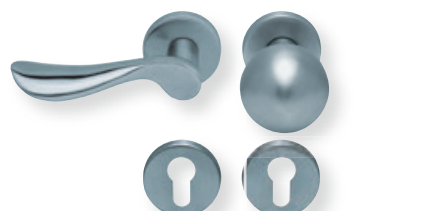

Standard-Türstärken: 38 - 42 mm
Aufpreis für Türstärken ab 42 mm: € 5,00

Drücker EDELSTAHL matt
Rosette EDELSTAHL matt

Drücker EDELSTAHL poliert
Rosette EDELSTAHL poliert

Drücker PVD Messinggelb
Rosette PVD Messinggelb

Pullbloc® 3.0 Kugellagertechnik

BB - Garnitur EDELSTAHL matt

PZ - Garnitur EDELSTAHL matt

WC - Garnitur EDELSTAHL matt
WC - Garnitur rot/weiß Anzeige EDELSTAHL matt
WC - Garnitur rot/grün Anzeige EDELSTAHL matt

PZ - Wechselgarnitur Knopf gerade
EDELSTAHL matt

RZ - Garnitur EDELSTAHL matt

PZ - Wechselgarnitur Knopf gekröpft
EDELSTAHL matt

Form 1018 auf Rundrosette

	Edelstahl matt		Edelstahl poliert		PVD Messinggelb	
	€ exkl. MwSt.		€ exkl. MwSt.		€ exkl. MwSt.	
Rosettengarnitur						
BB - Garnitur	PB3.0-10180	55,90	PB3.0-P10180	65,90	PB3.0-PVM10180	75,90
PZ - Garnitur	PB3.0-10182	55,90	PB3.0-P10182	65,90	PB3.0-PVM10182	75,90
OS - Garnitur (ohne Schlüsselrosette)	PB3.0-10180S	51,90	PB3.0-P10180S	61,90	PB3.0-PVM10180S	71,90
RZ - Garnitur	PB3.0-10188	55,90	PB3.0-P10188	65,90	PB3.0-PVM10188	75,90
WC - Garnitur	PB3.0-10183	65,90	PB3.0-P10183	75,90	PB3.0-PVM10183	85,90
WC - Garnitur rot/weiß Anz.	PB3.0-101831	69,90	PB3.0-P101831	79,90	PB3.0-PVM101831	89,90
WC - Garnitur rot/grün Anz.	PB3.0-101832	69,90	PB3.0-P101832	79,90	PB3.0-PVM101832	89,90
PZ-WG - Knopf ger. DIN R/L	PB3.0-10185/6	69,90	PB3.0-P10185/6	79,90	PB3.0-PVM10185/6	89,90
PZ-WG - Knopf gekr. DIN R/L	PB3.0-101851/61	73,90	PB3.0-P101851/61	83,90	PB3.0-PVM101851/61	93,90
Drückerpaar						
ohne Rosetten	D10180	29,90	DP10180	37,90	DPVM10180	45,90