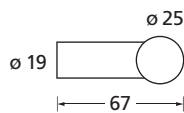

Stoßgriffe SG 16 ø 25 / 19

Edelstahl matt

SG 16 ø 25 / 19		€ exkl. MwSt.
		Stk.
ø 25 / BA 200 / GL 400	351613	27,90
ø 25 / BA 300 / GL 400	35169	27,90
ø 25 / BA 400 / GL 600	351610	32,90