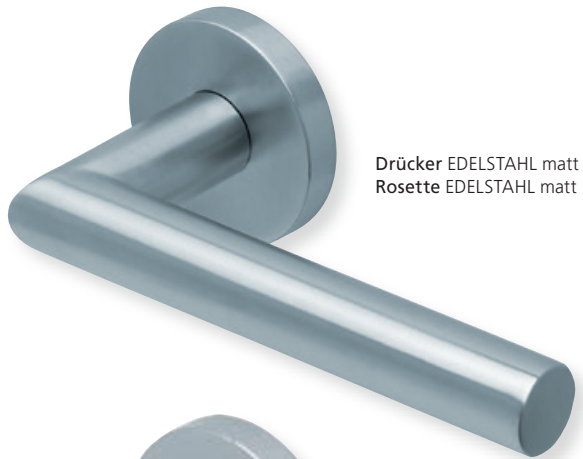

Drücker EDELSTAHL matt
Rosette EDELSTAHL matt