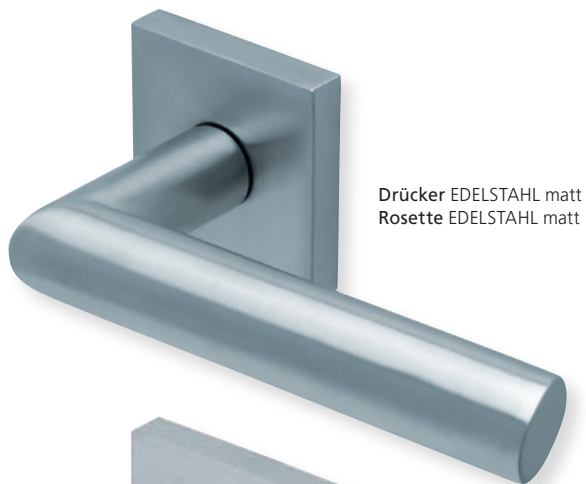

Drücker EDELSTAHL matt
Rosette EDELSTAHL matt