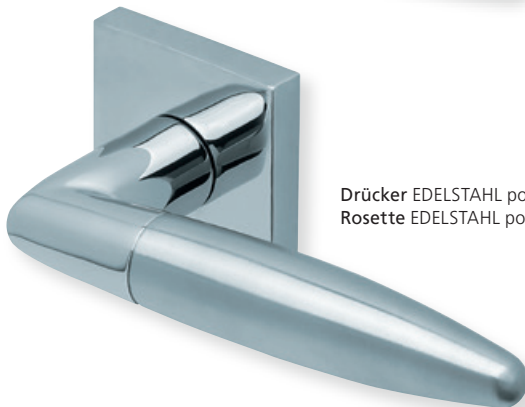

PZ - Wechselgarnitur Knopf gerade EDELSTAHL poliert

RZ - Garnitur EDELSTAHL poliert

PZ - Wechselgarnitur Knopf gekröpft EDELSTAHL poliert

Form 1007 auf Rundrosette

Rosettengarnitur	Edelstahl matt		Edelstahl poliert	
		€ exkl. MwSt.		€ exkl. MwSt.
BB - Garnitur	PB3.0-10070	55,90	PB3.0-P10070	61,90
PZ - Garnitur	PB3.0-10072	55,90	PB3.0-P10072	61,90
OS - Garnitur (ohne Schlüsselrosette)	PB3.0-1007OS	51,90	PB3.0-P1007OS	57,90
RZ - Garnitur	PB3.0-10078	55,90	PB3.0-P10078	61,90
WC - Garnitur	PB3.0-10073	65,90	PB3.0-P10073	71,90
WC - Garnitur rot/weiß Anz.	PB3.0-100731	69,90	PB3.0-P100731	75,90
WC - Garnitur rot/grün Anz.	PB3.0-100732	69,90	PB3.0-P100732	75,90
PZ-WG - Knopf ger. DIN R/L	PB3.0-10075/6	69,90	PB3.0-P10075/6	75,90
PZ-WG - Knopf gekr. DIN R/L	PB3.0-100751/61	73,90	PB3.0-P100751/61	79,90
Drückerpaar				
ohne Rosetten	D10070	29,90	D10070	29,90

Standard-Türstärken: 38 - 42 mm
Aufpreis für Türstärken ab 42 mm: € 5,00

Drücker EDELSTAHL poliert/EDELSTAHL matt
Rosette EDELSTAHL matt

Drücker EDELSTAHL poliert/EDELSTAHL matt
Rosette EDELSTAHL poliert