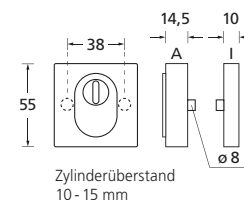

Sicherheitsrosette PZ	Edelstahl matt		Edelstahl poliert		PVD Messinggelb	
	€ exkl. MwSt.		€ exkl. MwSt.		€ exkl. MwSt.	
inkl. Innenrosette	Q27041	50,90	QP27041	52,90	QPVM27041	54,90
mit Kernziehschutz	Q27040	42,90	QP27040	44,90	QPVM27040	46,90
ohne Kernziehschutz