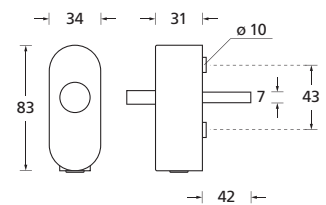

Fenstergriffe

Edelstahl