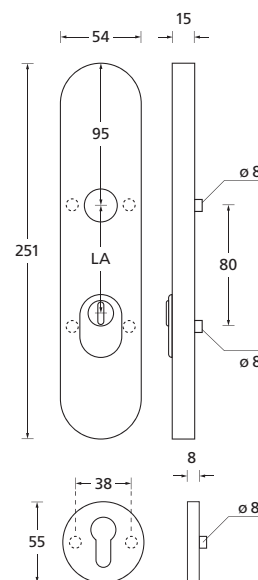

Schutzbeschlag

Zylindrischer Knopf/PZ-Halbgarnitur

Schutzbeschlag mit Kernziehschutz Edelstahl matt

SK2 DIN EN 1906 (ES 1 DIN 18257)		
Feuerschutz DIN 18273		
PZ - LA 72 mm	39116KES1FS	€ exkl. MwSt. 195,90

Zylinderüberstand 12 - 17 mm