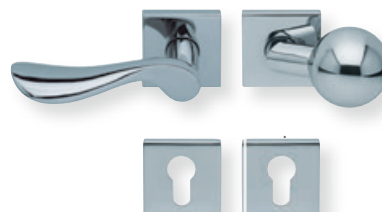

Standard-Türstärken: 38 - 42 mm
Aufpreis für Türstärken ab 42 mm: € 5,00

Drücker EDELSTAHL matt
Rosette EDELSTAHL matt

Drücker EDELSTAHL poliert
Rosette EDELSTAHL poliert

Drücker PVD Messinggelb
Rosette PVD Messinggelb

Pullbloc® 3.0 Kugellagertechnik

BB - Garnitur EDELSTAHL poliert

PZ - Garnitur EDELSTAHL poliert

WC - Garnitur EDELSTAHL poliert
WC - Garnitur rot/weiß Anzeige EDELSTAHL poliert
WC - Garnitur rot/grün Anzeige EDELSTAHL poliert

PZ - Wechselgarnitur Knopf gerade
EDELSTAHL poliert

RZ - Garnitur EDELSTAHL poliert

PZ - Wechselgarnitur Knopf gekröpft
EDELSTAHL poliert

Form 1018 auf Quadratrosette

	Edelstahl matt		Edelstahl poliert		PVD Messinggelb	
		€ exkl. MwSt.		€ exkl. MwSt.		€ exkl. MwSt.
Rosettengarnitur						
BB - Garnitur	PB3.0-Q10180	61,90	PB3.0-QP10180	71,90	PB3.0-QPVM10180	81,90
PZ - Garnitur	PB3.0-Q10182	61,90	PB3.0-QP10182	71,90	PB3.0-QPVM10182	81,90
OS - Garnitur (ohne Schlüsselrosette)	PB3.0-Q10180S	57,90	PB3.0-QP10180S	67,90	PB3.0-QPVM10180S	77,90
RZ - Garnitur	PB3.0-Q10188	61,90	PB3.0-QP10188	71,90	PB3.0-QPVM10188	81,90
WC - Garnitur	PB3.0-Q10183	71,90	PB3.0-QP10183	81,90	PB3.0-QPVM10183	91,90
WC - Garnitur rot/weiß Anz.	PB3.0-Q101831	75,90	PB3.0-QP101831	85,90	PB3.0-QPVM101831	95,90
WC - Garnitur rot/grün Anz.	PB3.0-Q101832	75,90	PB3.0-QP101832	85,90	PB3.0-QPVM101832	95,90
PZ-WG - Knopf ger. DIN R/L	PB3.0-Q10185/6	75,90	PB3.0-QP10185/6	85,90	PB3.0-QPVM10185/6	95,90
PZ-WG - Knopf gekr. DIN R/L	PB3.0-Q101851/61	79,90	PB3.0-QP101851/61	89,90	PB3.0-QPVM101851/61	99,90
Drückerpaar						
ohne Rosetten	D10180	29,90	DP10180	37,90	DPVM10180	45,90