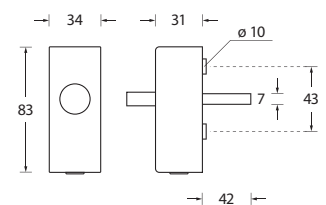

Fenstergriffe

Edelstahl