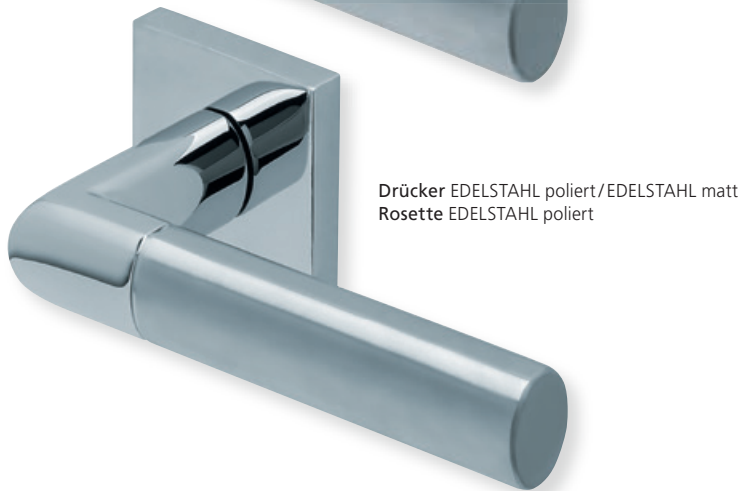

PZ - Wechselgarnitur Knopf gerade EDELSTAHL poliert

RZ - Garnitur EDELSTAHL poliert

PZ - Wechselgarnitur Knopf gekröpft EDELSTAHL poliert

Form 1212 auf Rundrosette

	Edelstahl matt		Edelstahl poliert	
	€ exkl. MwSt.		€ exkl. MwSt.	
Rosettengarnitur				
BB - Garnitur	PB3.0-12120	55,90	PB3.0-P12120	61,90
PZ - Garnitur	PB3.0-12122	55,90	PB3.0-P12122	61,90
OS - Garnitur (ohne Schlüsselrosette)	PB3.0-12120S	51,90	PB3.0-P12120S	57,90
RZ - Garnitur	PB3.0-12128	55,90	PB3.0-P12128	61,90
WC - Garnitur	PB3.0-12123	65,90	PB3.0-P12123	71,90
WC - Garnitur rot/weiß Anz.	PB3.0-121231	69,90	PB3.0-P121231	75,90
WC - Garnitur rot/grün Anz.	PB3.0-121232	69,90	PB3.0-P121232	75,90
PZ-WG - Knopf ger. DIN R/L	PB3.0-12125/6	69,90	PB3.0-P12125/6	75,90
PZ-WG - Knopf gekr. DIN R/L	PB3.0-121251/61	73,90	PB3.0-P121251/61	79,90
Drückerpaar				
ohne Rosetten	D12120	29,90	D12120	29,90

Standard-Türstärken: 38 - 42 mm
Aufpreis für Türstärken ab 42 mm: € 5,00

Drücker EDELSTAHL poliert/EDELSTAHL matt
Rosette EDELSTAHL matt

Drücker EDELSTAHL poliert/EDELSTAHL matt
Rosette EDELSTAHL poliert