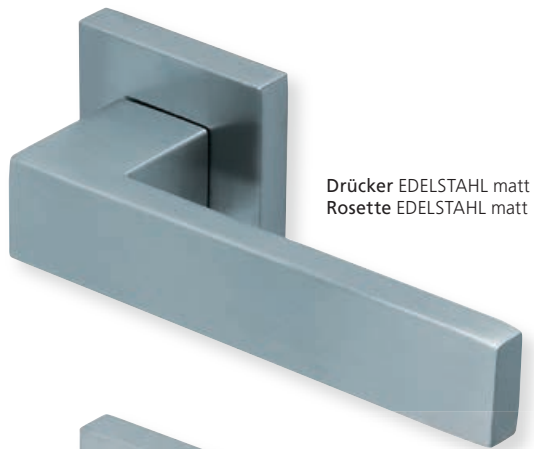

PZ - Wechselgarnitur Knopf gerade EDELSTAHL matt

RZ - Garnitur EDELSTAHL matt

PZ - Wechselgarnitur Knopf gekröpft EDELSTAHL matt

Form 1005 auf Rundrosette

	Edelstahl matt		Edelstahl poliert		PVD Messinggelb	
	€ exkl. MwSt.		€ exkl. MwSt.		€ exkl. MwSt.	
Rosettengarnitur						
BB - Garnitur	PB3.0-10050	55,90	PB3.0-P10050	65,90	PB3.0-PVM10050	75,90
PZ - Garnitur	PB3.0-10052	55,90	PB3.0-P10052	65,90	PB3.0-PVM10052	75,90
OS - Garnitur (ohne Schlüsselrosette)	PB3.0-10050S	51,90	PB3.0-P10050S	61,90	PB3.0-PVM10050S	71,90
RZ - Garnitur	PB3.0-10058	55,90	PB3.0-P10058	65,90	PB3.0-PVM10058	75,90
WC - Garnitur	PB3.0-10053	65,90	PB3.0-P10053	75,90	PB3.0-PVM10053	85,90
WC - Garnitur rot/weiß Anz.	PB3.0-100531	69,90	PB3.0-P100531	79,90	PB3.0-PVM100531	89,90
WC - Garnitur rot/grün Anz.	PB3.0-100532	69,90	PB3.0-P100532	79,90	PB3.0-PVM100532	89,90
PZ-WG - Knopf ger. DIN R/L	PB3.0-10055/6	69,90	PB3.0-P10055/6	79,90	PB3.0-PVM10055/6	89,90
PZ-WG - Knopf gekr. DIN R/L	PB3.0-100551/61	73,90	PB3.0-P100551/61	83,90	PB3.0-PVM100551/61	93,90
Drückerpaar						
ohne Rosetten	D10050	29,90	DP10050	37,90	DPVM10050	45,90

Standard-Türstärken: 38 - 42 mm
Aufpreis für Türstärken ab 42 mm: € 5,00

Drücker EDELSTAHL matt
Rosette EDELSTAHL matt

Drücker EDELSTAHL poliert
Rosette EDELSTAHL poliert

Drücker PVD Messinggelb
Rosette PVD Messinggelb