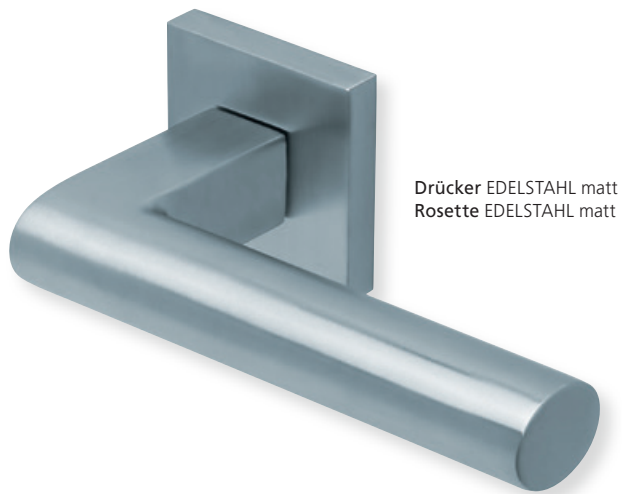

PZ - Wechselgarnitur Knopf gerade EDELSTAHL matt

RZ - Garnitur EDELSTAHL matt

PZ - Wechselgarnitur Knopf gekröpft EDELSTAHL matt

Form 1011 auf Rundrosette

Edelstahl matt

Rosettengarnitur

		€ exkl. MwSt.
BB - Garnitur	PB3.0-10110	49,90
PZ - Garnitur	PB3.0-10112	49,90
OS - Garnitur (ohne Schlüsselrosette)	PB3.0-10110S	45,90
RZ - Garnitur	PB3.0-10118	49,90
WC - Garnitur	PB3.0-10113	59,90
WC - Garnitur rot/weiß Anz.	PB3.0-101131	63,90
WC - Garnitur rot/grün Anz.	PB3.0-101132	63,90
PZ-WG - Knopf ger. DIN R/L	PB3.0-10115/6	63,90
PZ-WG - Knopf gekr. DIN R/L	PB3.0-101151/61	67,90

Drückerpaar

ohne Rosetten	D10110	25,90
---------------	--------	-------

Standard-Türstärken: 38 - 42 mm
 Aufpreis für Türstärken ab 42 mm: € 5,00

Pullbloc® 3.0 Kugellagertechnik

Form 1011 auf Quadratrosette