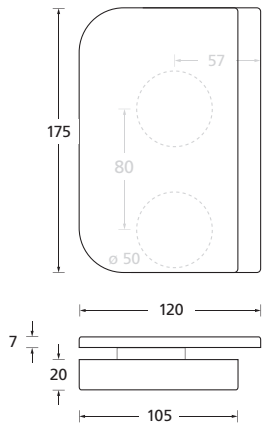

Office Glasürschloss Blind