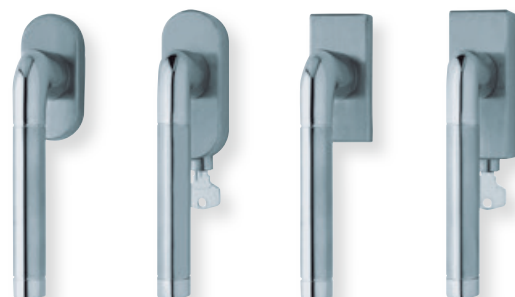

Fenstergriffe

Edelstahl