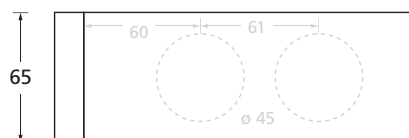

Gegenkasten **Form B**

EDELSTAHL matt

ALUMINIUM EV1

EDELSTAHL poliert

PVD Messinggelb

Gegenkasten lang

Gegenkasten kurz

	Edelstahl matt	Aluminium EV1	Edelstahl poliert	PVD Messinggelb
	€ exkl. MwSt.	€ exkl. MwSt.	€ exkl. MwSt.	€ exkl. MwSt.
Gegenkasten Form B				
lang	20231L 79,90	30231L 69,90	P20231L 119,90	PVM20231L 139,90
kurz	20231 71,90	30231 61,90	P20231 111,90	PVM20231 131,90
Standflügelset Form B inkl 3-tlg. Glastürbändern, Rahmenteile für Holzzargen und Türfeststeller				
Standflügelset lang	A20230L 187,90	R30230L 171,90	AP20230L 307,90	APVM20230L 377,90
Standflügelset kurz	A20230 179,90	R30230 163,90	AP20230 299,90	APVM20230 369,90