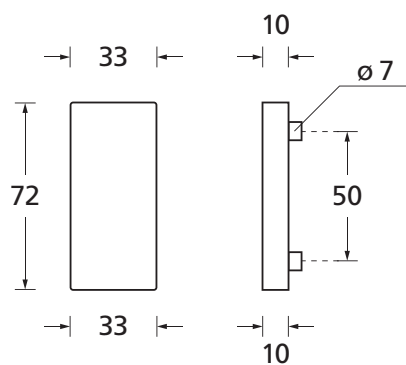

Rosetten eckig

Pullbloc® Kugellagertechnik

210