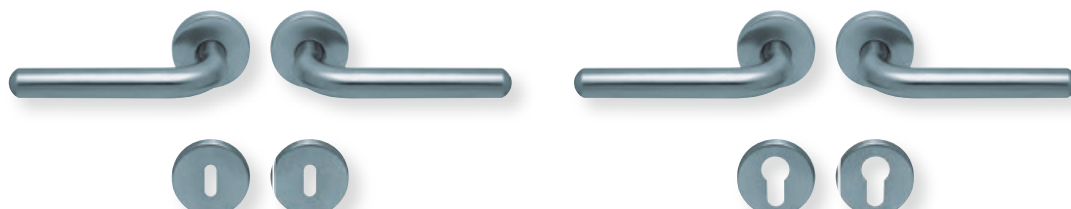

Standard-Türstärken: 38 - 42 mm
Aufpreis für Türstärken ab 42 mm: € 5,00

Drücker EDELSTAHL matt
Rosette EDELSTAHL matt

Drücker EDELSTAHL poliert
Rosette EDELSTAHL poliert

Pullbloc® 3.0 Kugellagertechnik

BB - Garnitur EDELSTAHL matt