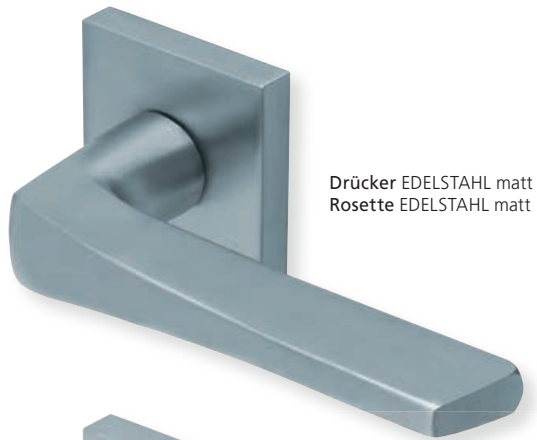

Drücker EDELSTAHL matt
Rosette EDELSTAHL matt