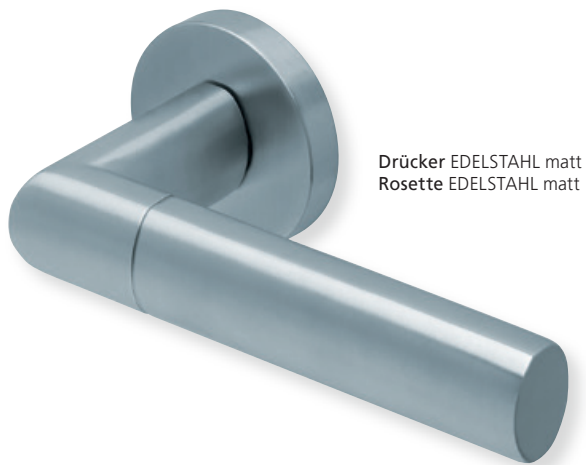

Edelstahl matt

Rosettengarnitur

		€ exkl. MwSt.
BB - Garnitur	PB3.0-Q10110	55,90
PZ - Garnitur	PB3.0-Q10112	55,90
OS - Garnitur (ohne Schlüsselrosette)	PB3.0-Q10110S	51,90
RZ - Garnitur	PB3.0-Q10118	55,90
WC - Garnitur	PB3.0-Q10113	65,90
WC - Garnitur rot/weiß Anz.	PB3.0-Q101131	69,90
WC - Garnitur rot/grün Anz.	PB3.0-Q101132	69,90
PZ-WG - Knopf ger. DIN R/L	PB3.0-Q10115/6	69,90
PZ-WG - Knopf gekr. DIN R/L	PB3.0-Q101151/61	73,90

Drückerpaar

ohne Rosetten	D10110	25,90
---------------	--------	-------

Standard-Türstärken: 38 - 42 mm
 Aufpreis für Türstärken ab 42 mm: € 5,00

Pullbloc® 3.0 Kugellagertechnik

BB - Garnitur EDELSTAHL matt