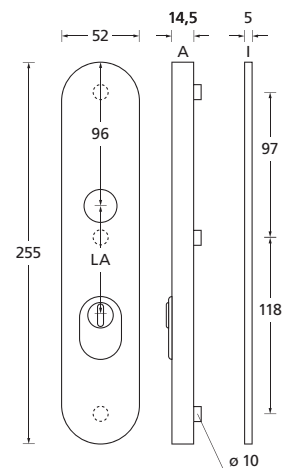

Zylinderüberstand 10 - 15 mm

Tresor

Griffknopf/Drücker

Tresor Edelstahl matt

		€ exkl. MwSt.
PZ - LA 72 mm	29000G	89,90
PZ - LA 92 mm	29001G	89,90
PZ - LA 88 mm	29002G	89,90

314

Tresor mit Kernziehschutz Edelstahl matt