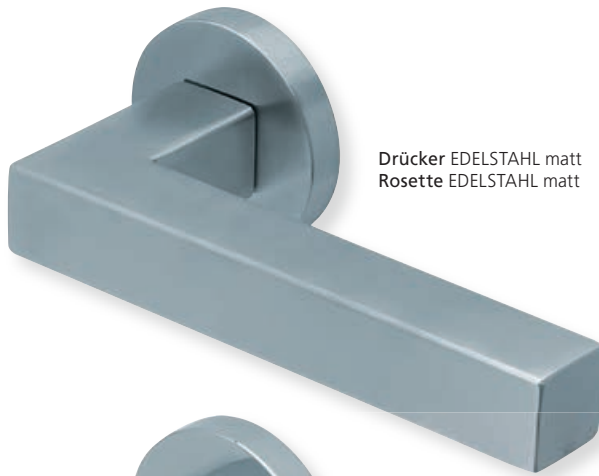

Drücker EDELSTAHL matt
Rosette EDELSTAHL matt