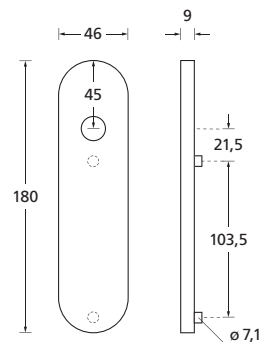

Kurzschilder

Pullbloc® Kugellagertechnik

234