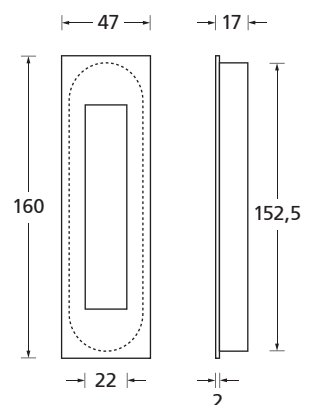

Edelstahl matt

Schiebetürmuschel		€ exkl. MwSt.
oval offen	200381	27,90
oval geschlossen	20038	31,90

Außenmaß: 47 x 160 mm
Fräsmaß: 39,5 x 153,5 mm

Edelstahl matt

Schiebetürmuschel		€ exkl. MwSt.
rechteckig offen	200411	31,90
rechteckig geschlossen	20041	35,90

Edelstahl poliert

Schiebetürmuschel		€ exkl. MwSt.
rechteckig geschlossen	P20041	44,90

PVD Messinggelb

Schiebetürmuschel		€ exkl. MwSt.
rechteckig geschlossen	PVM20041	55,90