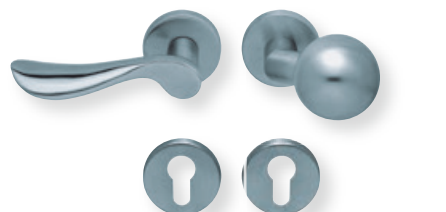

Standard-Türstärken: 38 - 42 mm
Aufpreis für Türstärken ab 42 mm: € 5,00

Drücker EDELSTAHL matt
Rosette EDELSTAHL matt

Drücker EDELSTAHL poliert
Rosette EDELSTAHL poliert

Drücker PVD Messinggelb
Rosette PVD Messinggelb

Pullbloc® 3.0 Kugellagertechnik

BB - Garnitur EDELSTAHL matt

PZ - Garnitur EDELSTAHL matt

WC - Garnitur EDELSTAHL matt
WC - Garnitur rot/weiß Anzeige EDELSTAHL matt
WC - Garnitur rot/grün Anzeige EDELSTAHL matt

PZ - Wechselgarnitur Knopf gerade
EDELSTAHL matt

RZ - Garnitur EDELSTAHL matt

PZ - Wechselgarnitur Knopf gekröpft
EDELSTAHL matt

Form 1018 auf Rundrosette

	Edelstahl matt		Edelstahl poliert		PVD Messinggelb	
	€ exkl. MwSt.		€ exkl. MwSt.		€ exkl. MwSt.	
Rosettengarnitur						
BB - Garnitur	PB3.0-10180	55,90	PB3.0-P10180	65,90	PB3.0-PVM10180	75,90
PZ - Garnitur	PB3.0-10182	55,90	PB3.0-P10182	65,90	PB3.0-PVM10182	75,90
OS - Garnitur (ohne Schlüsselrosette)	PB3.0-10180S	51,90	PB3.0-P10180S	61,90	PB3.0-PVM10180S	71,90
RZ - Garnitur	PB3.0-10188	55,90	PB3.0-P10188	65,90	PB3.0-PVM10188	75,90
WC - Garnitur	PB3.0-10183	65,90	PB3.0-P10183	75,90	PB3.0-PVM10183	85,90
WC - Garnitur rot/weiß Anz.	PB3.0-101831	69,90	PB3.0-P101831	79,90	PB3.0-PVM101831	89,90
WC - Garnitur rot/grün Anz.	PB3.0-101832	69,90	PB3.0-P101832	79,90	PB3.0-PVM101832	89,90
PZ-WG - Knopf ger. DIN R/L	PB3.0-10185/6	69,90	PB3.0-P10185/6	79,90	PB3.0-PVM10185/6	89,90
PZ-WG - Knopf gekr. DIN R/L	PB3.0-101851/61	73,90	PB3.0-P101851/61	83,90	PB3.0-PVM101851/61	93,90
Drückerpaar						
ohne Rosetten	D10180	29,90	DP10180	37,90	DPVM10180	45,90