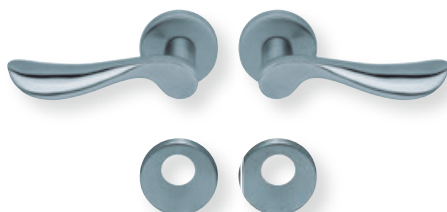

Standard-Türstärken: 38 - 42 mm
Aufpreis für Türstärken ab 42 mm: € 5,00

Drücker EDELSTAHL matt
Rosette EDELSTAHL matt

Drücker EDELSTAHL poliert
Rosette EDELSTAHL poliert

Drücker PVD Messinggelb
Rosette PVD Messinggelb

Pullbloc® 3.0 Kugellagertechnik

BB - Garnitur EDELSTAHL matt

PZ - Garnitur EDELSTAHL matt

WC - Garnitur EDELSTAHL matt
WC - Garnitur rot/weiß Anzeige EDELSTAHL matt
WC - Garnitur rot/grün Anzeige EDELSTAHL matt

PZ - Wechselgarnitur Knopf gerade
EDELSTAHL matt

RZ - Garnitur EDELSTAHL matt

PZ - Wechselgarnitur Knopf gekröpft
EDELSTAHL matt

Form 1018 auf Rundrosette

	Edelstahl matt		Edelstahl poliert		PVD Messinggelb	
	€ exkl. MwSt.		€ exkl. MwSt.		€ exkl. MwSt.	
Rosettengarnitur						
BB - Garnitur	PB3.0-10180	55,90	PB3.0-P10180	65,90	PB3.0-PVM10180	75,90
PZ - Garnitur	PB3.0-10182	55,90	PB3.0-P10182	65,90	PB3.0-PVM10182	75,90
OS - Garnitur (ohne Schlüsselrosette)	PB3.0-10180S	51,90	PB3.0-P10180S	61,90	PB3.0-PVM10180S	71,90
RZ - Garnitur	PB3.0-10188	55,90	PB3.0-P10188	65,90	PB3.0-PVM10188	75,90
WC - Garnitur	PB3.0-10183	65,90	PB3.0-P10183	75,90	PB3.0-PVM10183	85,90
WC - Garnitur rot/weiß Anz.	PB3.0-101831	69,90	PB3.0-P101831	79,90	PB3.0-PVM101831	89,90
WC - Garnitur rot/grün Anz.	PB3.0-101832	69,90	PB3.0-P101832	79,90	PB3.0-PVM101832	89,90
PZ-WG - Knopf ger. DIN R/L	PB3.0-10185/6	69,90	PB3.0-P10185/6	79,90	PB3.0-PVM10185/6	89,90
PZ-WG - Knopf gekr. DIN R/L	PB3.0-101851/61	73,90	PB3.0-P101851/61	83,90	PB3.0-PVM101851/61	93,90
Drückerpaar						
ohne Rosetten	D10180	29,90	DP10180	37,90	DPVM10180	45,90