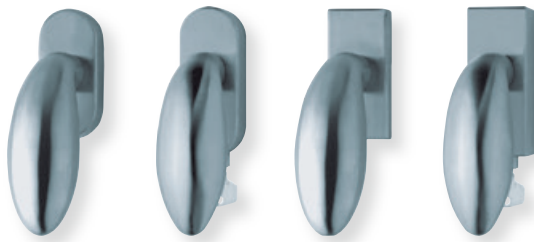

Fenstergriffe

Edelstahl