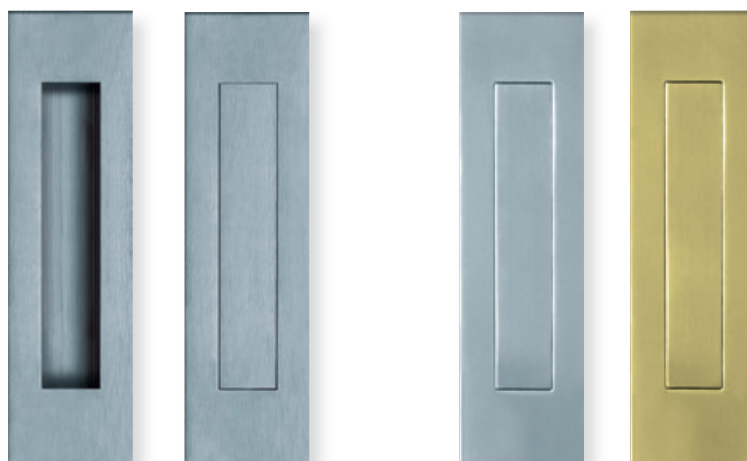

Edelstahl matt

Schiebetürmuschel		€ exkl. MwSt.
oval offen	200381	27,90
oval geschlossen	20038	31,90

Außenmaß: 47 x 160 mm
Fräsmaß: 39,5 x 153,5 mm

Edelstahl matt

Schiebetürmuschel		€ exkl. MwSt.
rechteckig offen	200411	31,90
rechteckig geschlossen	20041	35,90

Edelstahl poliert

Schiebetürmuschel		€ exkl. MwSt.
rechteckig geschlossen	P20041	44,90

PVD Messinggelb

Schiebetürmuschel		€ exkl. MwSt.
rechteckig geschlossen	PVM20041	55,90