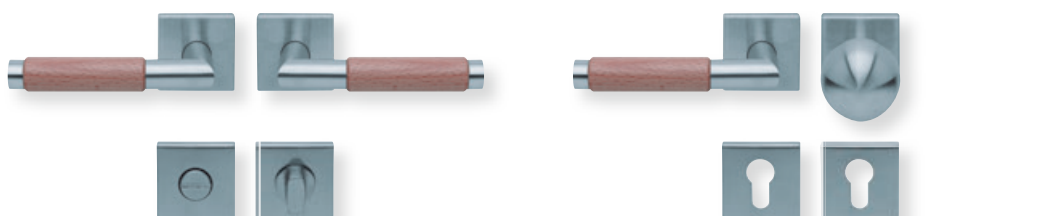

Drückerpaar

ohne Rosetten	D1X740	29,90
---------------	--------	-------

Standard-Türstärken: 38 - 42 mm
Aufpreis für Türstärken ab 42 mm: € 5,00

Drücker EDELSTAHL matt - Buche
Rosette EDELSTAHL matt

Drücker EDELSTAHL matt - Eiche
Rosette EDELSTAHL matt

Drücker EDELSTAHL matt - Merbau
Rosette EDELSTAHL matt

In allen heimischen Holzarten lieferbar!

Pullbloc® 3.0 Kugellagertechnik

BB - Garnitur EDELSTAHL matt

PZ - Garnitur EDELSTAHL matt

WC - Garnitur EDELSTAHL matt
 WC - Garnitur rot/weiß Anzeige EDELSTAHL matt
 WC - Garnitur rot/grün Anzeige EDELSTAHL matt

PZ - Wechselgarnitur Knopf gerade EDELSTAHL matt

RZ - Garnitur EDELSTAHL matt

PZ - Wechselgarnitur Knopf gekröpft EDELSTAHL matt

Form 1X74 auf Quadratrosette

Edelstahl matt

Rosettengarnitur

		€ exkl. MwSt.
BB - Garnitur	PB3.0-Q1X740	61,90
PZ - Garnitur	PB3.0-Q1X742	61,90
OS - Garnitur (ohne Schlüsselrosette)	PB3.0-Q1X740S	57,90
RZ - Garnitur	PB3.0-Q1X748	61,90
WC - Garnitur	PB3.0-Q1X743	71,90
WC - Garnitur rot/weiß Anz.	PB3.0-Q1X7431	75,90
WC - Garnitur rot/grün Anz.	PB3.0-Q1X7432	75,90
PZ-WG - Knopf ger. DIN R/L	PB3.0-Q1X746/7	75,90
PZ-WG - Knopf gekr. DIN R/L	PB3.0-Q1X7461/71	79,90