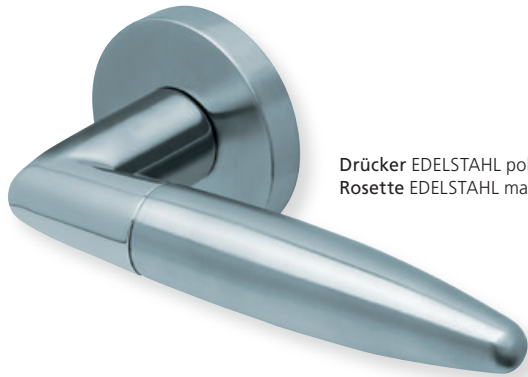

PZ - Wechselgarnitur Knopf gerade EDELSTAHL poliert

RZ - Garnitur EDELSTAHL poliert

PZ - Wechselgarnitur Knopf gekröpft EDELSTAHL poliert

Form 1005 auf Quadratrosette

	Edelstahl matt		Edelstahl poliert		PVD Messinggelb	
	€ exkl. MwSt.		€ exkl. MwSt.		€ exkl. MwSt.	
Rosettengarnitur						
BB - Garnitur	PB3.0-Q10050	61,90	PB3.0-QP10050	71,90	PB3.0-QPVM10050	81,90
PZ - Garnitur	PB3.0-Q10052	61,90	PB3.0-QP10052	71,90	PB3.0-QPVM10052	81,90
OS - Garnitur (ohne Schlüsselrosette)	PB3.0-Q10050S	57,90	PB3.0-QP10050S	67,90	PB3.0-QPVM10050S	77,90
RZ - Garnitur	PB3.0-Q10058	61,90	PB3.0-QP10058	71,90	PB3.0-QPVM10058	81,90
WC - Garnitur	PB3.0-Q10053	71,90	PB3.0-QP10053	81,90	PB3.0-QPVM10053	91,90
WC - Garnitur rot/weiß Anz.	PB3.0-Q100531	75,90	PB3.0-QP100531	85,90	PB3.0-QPVM100531	95,90
WC - Garnitur rot/grün Anz.	PB3.0-Q100532	75,90	PB3.0-QP100532	85,90	PB3.0-QPVM100532	95,90
PZ-WG - Knopf ger. DIN R/L	PB3.0-Q10055/6	75,90	PB3.0-QP10055/6	85,90	PB3.0-QPVM10055/6	95,90
PZ-WG - Knopf gekr. DIN R/L	PB3.0-Q100551/61	79,90	PB3.0-QP100551/61	89,90	PB3.0-QPVM100551/61	99,90
Drückerpaar						
ohne Rosetten	D10050	29,90	DP10050	37,90	DPVM10050	45,90

Standard-Türstärken: 38 - 42 mm
Aufpreis für Türstärken ab 42 mm: € 5,00

Drücker EDELSTAHL poliert/EDELSTAHL matt
Rosette EDELSTAHL matt

Drücker EDELSTAHL poliert/EDELSTAHL matt
Rosette EDELSTAHL poliert