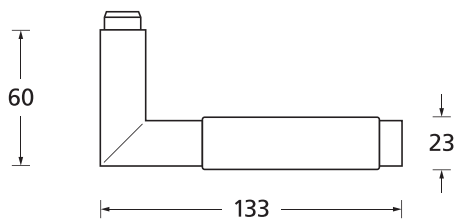

In allen heimischen Holzarten lieferbar!