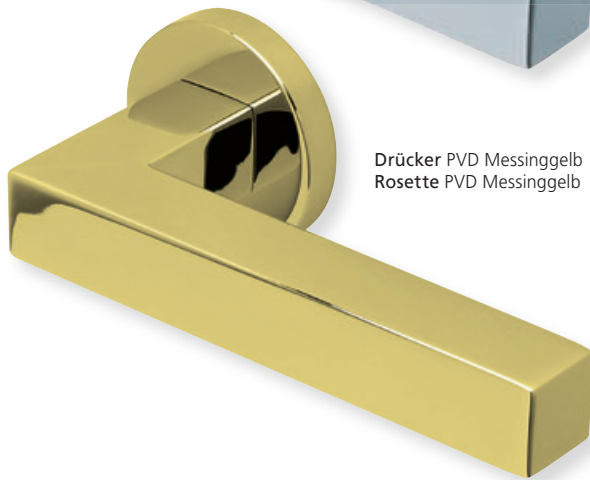

Privat- und Objektbau GK3

Feuerschutzgarnituren	ab	189
Rosetten/Knöpfe/Schilder	ab	203
Office Glastürbeschläge	ab	239
Glastürbeschläge	ab	245
Fenstergriffe	ab	269
Sicherheit	ab	303
Stoßgriffe	ab	323
Muschelgriffe	ab	334
Türstopper	ab	339
Türfixierer	ab	341
Hausnummern	ab	342
Buchstaben und Hinweisschilder	ab	343

Drücker EDELSTAHL matt
Rosette EDELSTAHL matt

Drücker EDELSTAHL poliert
Rosette EDELSTAHL poliert

Drücker PVD Messinggelb
Rosette PVD Messinggelb

Pullbloc® 3.0 Kugellagertechnik

Form 1002 auf Rundrosette

	Edelstahl matt		Edelstahl poliert		PVD Messinggelb	
	€ exkl. MwSt.		€ exkl. MwSt.		€ exkl. MwSt.	
Rosettengarnitur						
BB - Garnitur	PB3.0-10020	49,90	PB3.0-P10020	59,90	PB3.0-PVM10020	69,90
PZ - Garnitur	PB3.0-10022	49,90	PB3.0-P10022	59,90	PB3.0-PVM10022	69,90
OS - Garnitur (ohne Schlüsselrosette)	PB3.0-10020S	45,90	PB3.0-P10020S	55,90	PB3.0-PVM10020S	65,90
RZ - Garnitur	PB3.0-10028	49,90	PB3.0-P10028	59,90	PB3.0-PVM10028	69,90
WC - Garnitur	PB3.0-10023	59,90	PB3.0-P10023	69,90	PB3.0-PVM10023	79,90
WC - Garnitur rot/weiß Anz.	PB3.0-100231	63,90	PB3.0-P100231	73,90	PB3.0-PVM100231	83,90
WC - Garnitur rot/grün Anz.	PB3.0-100232	63,90	PB3.0-P100232	73,90	PB3.0-PVM100232	83,90
PZ-WG - Knopf ger. DIN R/L	PB3.0-10025/6	63,90	PB3.0-P10025/6	73,90	PB3.0-PVM10025/6	83,90
PZ-WG - Knopf gekr. DIN R/L	PB3.0-100251/61	67,90	PB3.0-P100251/61	77,90	PB3.0-PVM100251/61	87,90
Drückerpaar						
ohne Rosetten	D10020	25,90	DP10020	33,90	DPVM10020	41,90

Standard-Türstärken: 38 - 42 mm
 Aufpreis für Türstärken ab 42 mm: € 5,00

Drücker EDELSTAHL matt
Rosette EDELSTAHL matt

Drücker EDELSTAHL poliert
Rosette EDELSTAHL poliert

Drücker PVD Messinggelb
Rosette PVD Messinggelb