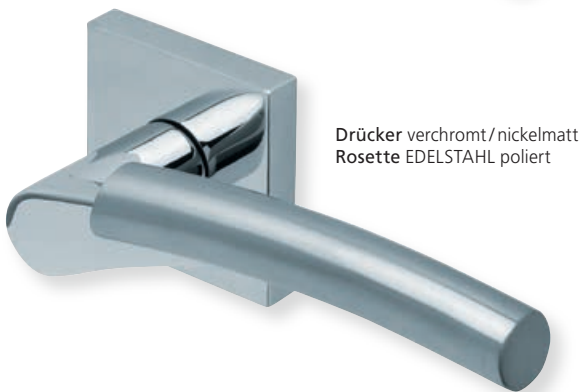

Drücker verchromt/nickelmatt
Rosette EDELSTAHL poliert