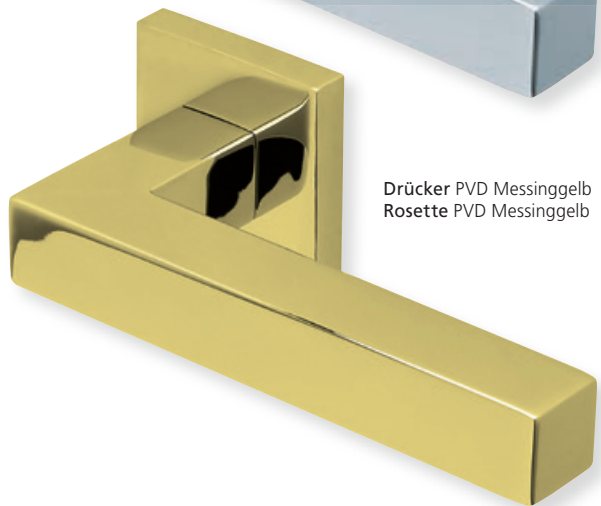

Drücker EDELSTAHL matt
Rosette EDELSTAHL matt

Drücker EDELSTAHL poliert
Rosette EDELSTAHL poliert

Drücker PVD Messinggelb
Rosette PVD Messinggelb

Pullbloc® 3.0 Kugellagertechnik

Form 1002 auf Rundrosette

	Edelstahl matt		Edelstahl poliert		PVD Messinggelb	
	€ exkl. MwSt.		€ exkl. MwSt.		€ exkl. MwSt.	
Rosettengarnitur						
BB - Garnitur	PB3.0-10020	49,90	PB3.0-P10020	59,90	PB3.0-PVM10020	69,90
PZ - Garnitur	PB3.0-10022	49,90	PB3.0-P10022	59,90	PB3.0-PVM10022	69,90
OS - Garnitur (ohne Schlüsselrosette)	PB3.0-10020S	45,90	PB3.0-P10020S	55,90	PB3.0-PVM10020S	65,90
RZ - Garnitur	PB3.0-10028	49,90	PB3.0-P10028	59,90	PB3.0-PVM10028	69,90
WC - Garnitur	PB3.0-10023	59,90	PB3.0-P10023	69,90	PB3.0-PVM10023	79,90
WC - Garnitur rot/weiß Anz.	PB3.0-100231	63,90	PB3.0-P100231	73,90	PB3.0-PVM100231	83,90
WC - Garnitur rot/grün Anz.	PB3.0-100232	63,90	PB3.0-P100232	73,90	PB3.0-PVM100232	83,90
PZ-WG - Knopf ger. DIN R/L	PB3.0-10025/6	63,90	PB3.0-P10025/6	73,90	PB3.0-PVM10025/6	83,90
PZ-WG - Knopf gekr. DIN R/L	PB3.0-100251/61	67,90	PB3.0-P100251/61	77,90	PB3.0-PVM100251/61	87,90
Drückerpaar						
ohne Rosetten	D10020	25,90	DP10020	33,90	DPVM10020	41,90

Standard-Türstärken: 38 - 42 mm
 Aufpreis für Türstärken ab 42 mm: € 5,00

Drücker EDELSTAHL matt
Rosette EDELSTAHL matt

Drücker EDELSTAHL poliert
Rosette EDELSTAHL poliert

Drücker PVD Messinggelb
Rosette PVD Messinggelb