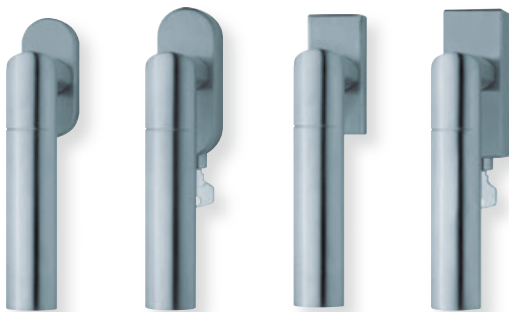

Fenstergriffe

Edelstahl