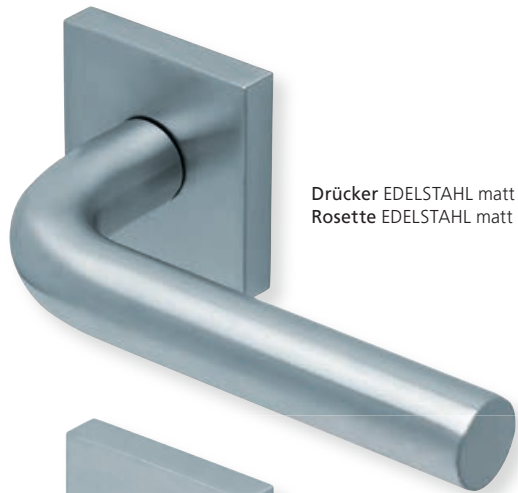

Standard-Türstärken: 38 - 42 mm
Aufpreis für Türstärken ab 42 mm: € 5,00

Drücker EDELSTAHL matt
Rosette EDELSTAHL matt

Drücker EDELSTAHL poliert
Rosette EDELSTAHL poliert

Pullbloc® 3.0 Kugellagertechnik

BB - Garnitur EDELSTAHL matt

Standard-Türstärken: 38 - 42 mm
Aufpreis für Türstärken ab 42 mm: € 5,00

Drücker EDELSTAHL matt
Rosette EDELSTAHL matt

Drücker EDELSTAHL poliert
Rosette EDELSTAHL poliert

Pullbloc® 3.0 Kugellagertechnik

BB - Garnitur EDELSTAHL poliert