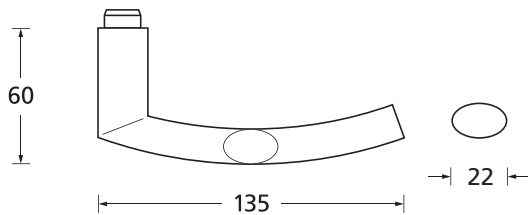

Pullbloc® 3.0 Kugellagertechnik

Form 1002 auf Quadratrosette

	Edelstahl matt		Edelstahl poliert		PVD Messinggelb	
	€ exkl. MwSt.		€ exkl. MwSt.		€ exkl. MwSt.	
Rosettengarnitur						
BB - Garnitur	PB3.0-Q10020	55,90	PB3.0-QP10020	65,90	PB3.0-QPVM10020	75,90
PZ - Garnitur	PB3.0-Q10022	55,90	PB3.0-QP10022	65,90	PB3.0-QPVM10022	75,90
OS - Garnitur (ohne Schlüsselrosette)	PB3.0-Q1002OS	51,90	PB3.0-QP1002OS	61,90	PB3.0-QPVM1002OS	71,90
RZ - Garnitur	PB3.0-Q10028	55,90	PB3.0-QP10028	65,90	PB3.0-QPVM10028	75,90
WC - Garnitur	PB3.0-Q10023	65,90	PB3.0-QP10023	75,90	PB3.0-QPVM10023	85,90
WC - Garnitur rot/weiß Anz.	PB3.0-Q100231	69,90	PB3.0-QP100231	79,90	PB3.0-QPVM100231	89,90
WC - Garnitur rot/grün Anz.	PB3.0-Q100232	69,90	PB3.0-QP100232	79,90	PB3.0-QPVM100232	89,90
PZ-WG - Knopf ger. DIN R/L	PB3.0-Q10025/6	69,90	PB3.0-QP10025/6	79,90	PB3.0-QPVM10025/6	89,90
PZ-WG - Knopf gekr. DIN R/L	PB3.0-Q100251/61	73,90	PB3.0-QP100251/61	83,90	PB3.0-QPVM100251/61	93,90
Drückerpaar						
ohne Rosetten	D10020	25,90	DP10020	33,90	DPVM10020	41,90

Standard-Türstärken: 38 - 42 mm
 Aufpreis für Türstärken ab 42 mm: € 5,00

Drücker EDELSTAHL matt
Rosette EDELSTAHL matt

Drücker EDELSTAHL poliert
Rosette EDELSTAHL poliert

Pullbloc® 3.0 Kugellagertechnik