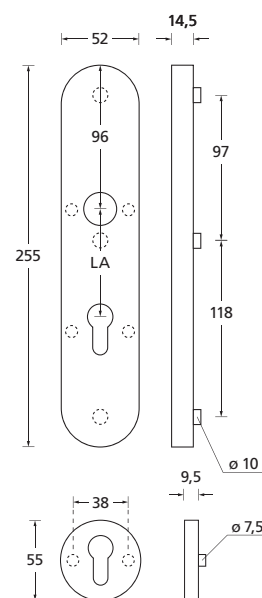

Tresor Edelstahl matt

		€ exkl. MwSt.
PZ - LA 72 mm DIN R	PB29006GR	90,90
PZ - LA 72 mm DIN L	PB29006GL	90,90
PZ - LA 92 mm DIN R	PB29007GR	90,90
PZ - LA 92 mm DIN L	PB29007GL	90,90
PZ - LA 88 mm DIN R	PB29008GR	90,90
PZ - LA 88 mm DIN L	PB29008GL	90,90