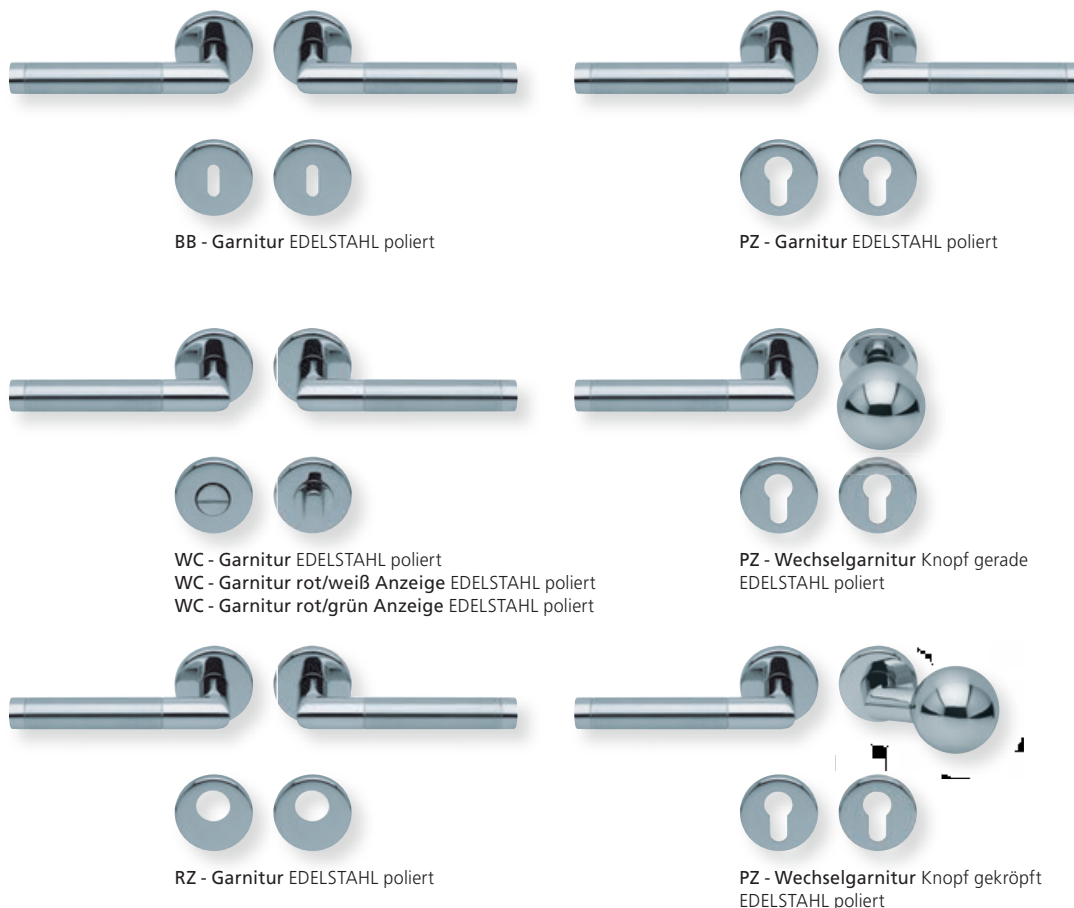

Pullbloc® 3.0 Kugellagertechnik

Form 1174 auf Rundrosette

	Edelstahl matt		Edelstahl poliert	
		€ exkl. MwSt.		€ exkl. MwSt.
Rosettengarnitur				
BB - Garnitur	PB3.0-11740	45,90	PB3.0-P11740	51,90
PZ - Garnitur	PB3.0-11742	45,90	PB3.0-P11742	51,90
OS - Garnitur (ohne Schlüsselrosette)	PB3.0-1174OS	41,90	PB3.0-P1174OS	47,90
RZ - Garnitur	PB3.0-11748	45,90	PB3.0-P11748	51,90
WC - Garnitur	PB3.0-11743	55,90	PB3.0-P11743	61,90
WC - Garnitur rot/weiß Anz.	PB3.0-117431	59,90	PB3.0-P117431	65,90
WC - Garnitur rot/grün Anz.	PB3.0-117432	59,90	PB3.0-P117432	65,90
PZ-WG - Knopf ger. DIN R/L	PB3.0-11746/7	59,90	PB3.0-P11746/7	65,90
PZ-WG - Knopf gekr. DIN R/L	PB3.0-117461/71	63,90	PB3.0-P117461/71	69,90
Drückerpaar				
ohne Rosetten	D11740	21,90	D11740	21,90

Standard-Türstärken: 38 - 42 mm
Aufpreis für Türstärken ab 42 mm: € 5,00