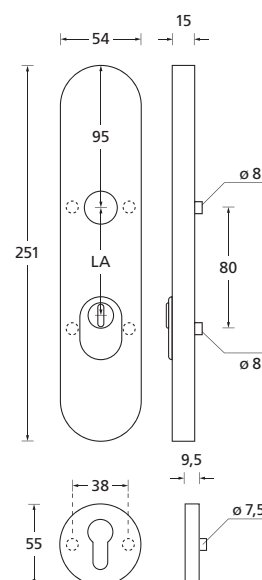

Drücker/Pullbloc® PZ-Halbgarnitur

Schutzbeschlag mit Kernziehschutz Edelstahl matt

SK2 DIN EN 1906 (ES 1 DIN 18257) € exkl. MwSt.
PZ - LA 72 mm PB39019 129,90

Zylinderüberstand 12 - 17 mm