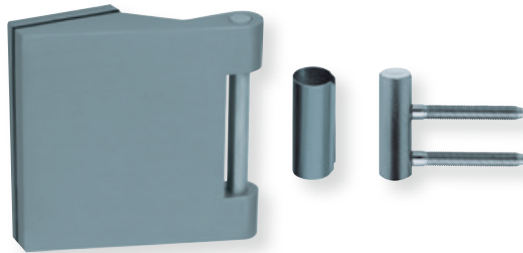

Glastürband **3-teilig** inkl. Rahmenteil für Holzzarge

Glastürband 3-teilig massiv
EDELSTAHL matt