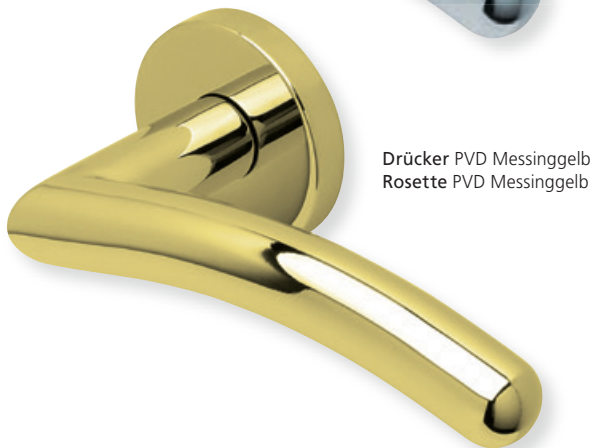

PZ - Wechselgarnitur Knopf gerade
EDELSTAHL poliert

RZ - Garnitur EDELSTAHL poliert

PZ - Wechselgarnitur Knopf gekröpft
EDELSTAHL poliert

Form 1083 auf Quadratrosette

	Edelstahl matt		Edelstahl poliert		PVD Messinggelb	
		€ exkl. MwSt.		€ exkl. MwSt.		€ exkl. MwSt.
Rosettengarnitur						
BB - Garnitur	PB3.0-Q10830	55,90	PB3.0-QP10830	65,90	PB3.0-QPVM10830	75,90
PZ - Garnitur	PB3.0-Q10832	55,90	PB3.0-QP10832	65,90	PB3.0-QPVM10832	75,90
OS - Garnitur (ohne Schlüsselrosette)	PB3.0-Q10830S	51,90	PB3.0-QP10830S	61,90	PB3.0-QPVM10830S	71,90
RZ - Garnitur	PB3.0-Q10838	55,90	PB3.0-QP10838	65,90	PB3.0-QPVM10838	75,90
WC - Garnitur	PB3.0-Q10833	65,90	PB3.0-QP10833	75,90	PB3.0-QPVM10833	85,90
WC - Garnitur rot/weiß Anz.	PB3.0-Q108331	69,90	PB3.0-QP108331	79,90	PB3.0-QPVM108331	89,90
WC - Garnitur rot/grün Anz.	PB3.0-Q108332	69,90	PB3.0-QP108332	79,90	PB3.0-QPVM108332	89,90
PZ-WG - Knopf ger. DIN R/L	PB3.0-Q10835/6	69,90	PB3.0-QP10835/6	79,90	PB3.0-QPVM10835/6	89,90
PZ-WG - Knopf gekr. DIN R/L	PB3.0-Q108351/61	73,90	PB3.0-QP108351/61	83,90	PB3.0-QPVM108351/61	93,90
Drückerpaar						
ohne Rosetten	D10830	25,90	DP10830	33,90	DPVM10830	41,90

Standard-Türstärken: 38 - 42 mm
Aufpreis für Türstärken ab 42 mm: € 5,00

Drücker EDELSTAHL matt
Rosette EDELSTAHL matt

Drücker EDELSTAHL poliert
Rosette EDELSTAHL poliert

Drücker PVD Messinggelb
Rosette PVD Messinggelb