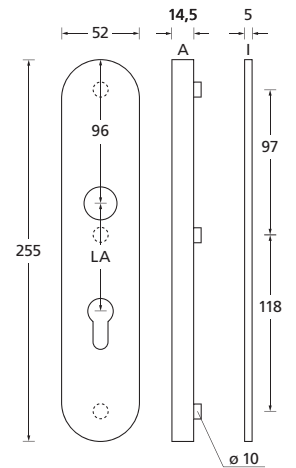

Tresor

Griffknopf/Drücker