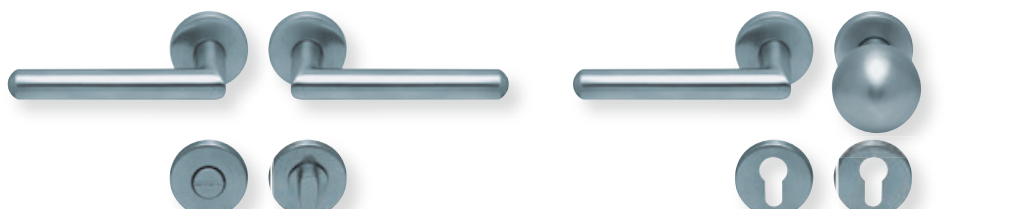

WC - Garnitur EDELSTAHL matt
WC - Garnitur rot/weiß Anzeige EDELSTAHL matt
WC - Garnitur rot/grün Anzeige EDELSTAHL matt

PZ - Wechselgarnitur Knopf gerade EDELSTAHL matt