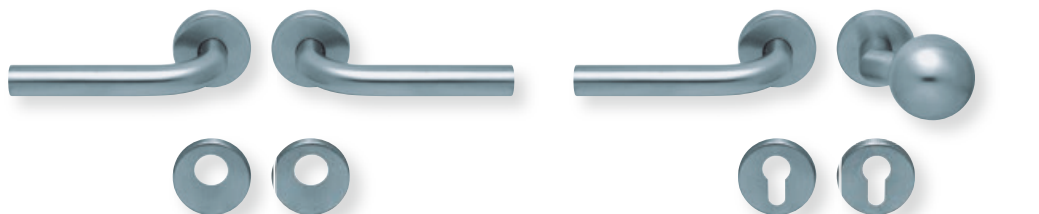

RZ - Garnitur EDELSTAHL matt

PZ - Wechselgarnitur Knopf gekröpft EDELSTAHL matt

Form 1100 auf Rundrosette

	Edelstahl matt		Edelstahl poliert	
		€ exkl. MwSt.		€ exkl. MwSt.
Rosettengarnitur				
BB - Garnitur	PB3.0-11000	43,90	PB3.0-P11000	53,90
PZ - Garnitur	PB3.0-11002	43,90	PB3.0-P11002	53,90
OS - Garnitur (ohne Schlüsselrosette)	PB3.0-1100OS	39,90	PB3.0-P1100OS	49,90
RZ - Garnitur	PB3.0-11008	43,90	PB3.0-P11008	53,90
WC - Garnitur	PB3.0-11003	53,90	PB3.0-P11003	63,90
WC - Garnitur rot/weiß Anz.	PB3.0-110031	56,90	PB3.0-P110031	66,90
WC - Garnitur rot/grün Anz.	PB3.0-110032	56,90	PB3.0-P110032	66,90
PZ-WG - Knopf ger. DIN R/L	PB3.0-11005/6	56,90	PB3.0-P11005/6	66,90
PZ-WG - Knopf gekr. DIN R/L	PB3.0-110051/61	60,90	PB3.0-P110051/61	70,90
Drückerpaar				
ohne Rosetten	D11001	19,90	DP11001	27,90

Standard-Türstärken: 38 - 42 mm
Aufpreis für Türstärken ab 42 mm: € 5,00