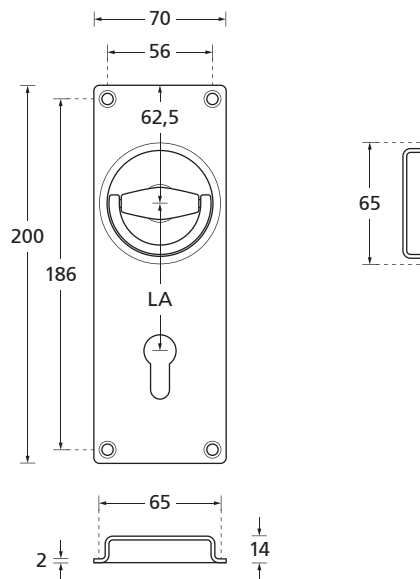

Klappringmuschel		€ exkl. MwSt.
Vierkant 8 mm		
PZ - LA 78 mm	90160	55,90
(andere Lochabstände auf Anfrage)		
Blind	90161	55,90