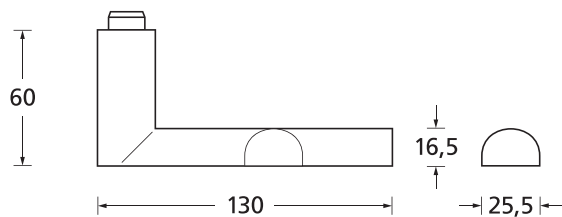

Standard-Türstärken: 38 - 42 mm
Aufpreis für Türstärken ab 42 mm: € 5,00

Drücker EDELSTAHL matt
Rosette EDELSTAHL matt

Drücker EDELSTAHL poliert
Rosette EDELSTAHL poliert

Drücker PVD Messinggelb
Rosette PVD Messinggelb