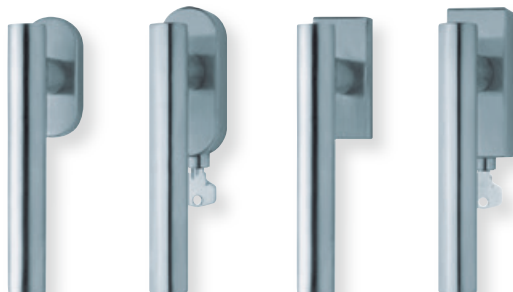

Fenstergriffe

Edelstahl