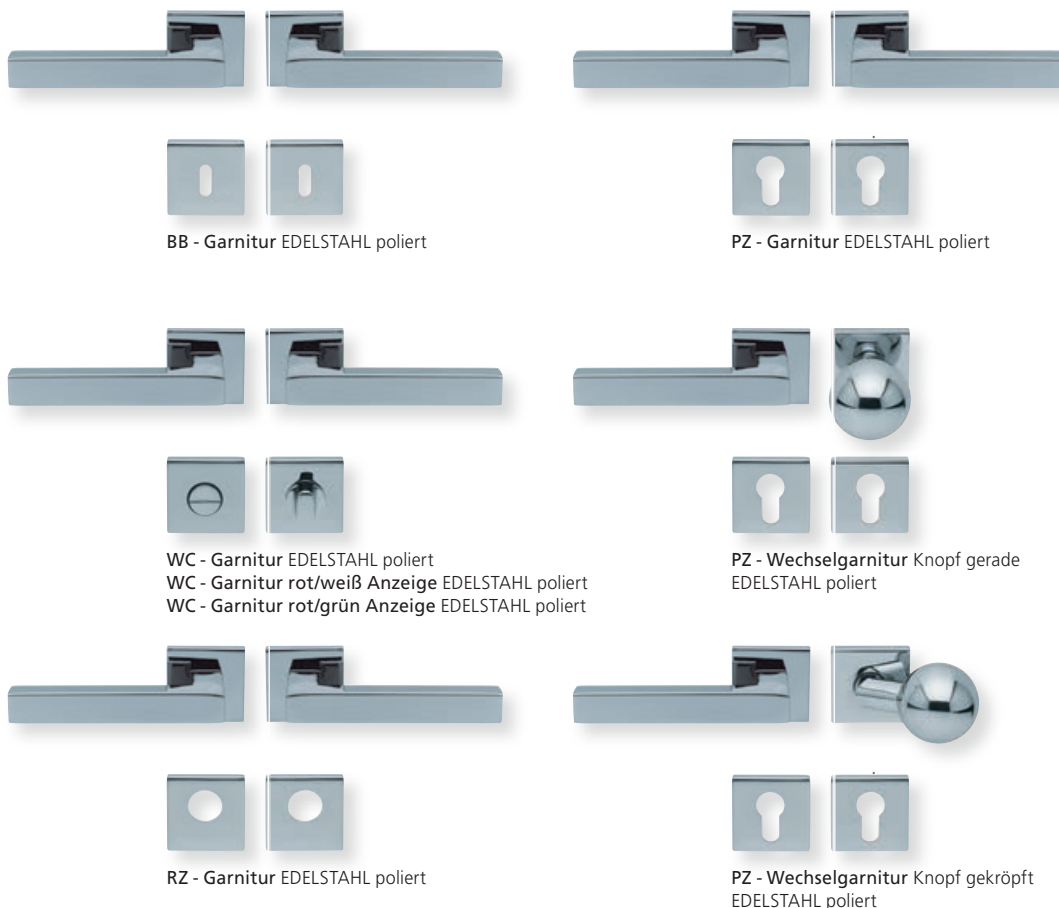

Pullbloc® 3.0 Kugellagertechnik

Form 1002 auf Quadratrosette

	Edelstahl matt		Edelstahl poliert		PVD Messinggelb	
	€ exkl. MwSt.		€ exkl. MwSt.		€ exkl. MwSt.	
Rosettengarnitur						
BB - Garnitur	PB3.0-Q10020	55,90	PB3.0-QP10020	65,90	PB3.0-QPVM10020	75,90
PZ - Garnitur	PB3.0-Q10022	55,90	PB3.0-QP10022	65,90	PB3.0-QPVM10022	75,90
OS - Garnitur (ohne Schlüsselrosette)	PB3.0-Q1002OS	51,90	PB3.0-QP1002OS	61,90	PB3.0-QPVM1002OS	71,90
RZ - Garnitur	PB3.0-Q10028	55,90	PB3.0-QP10028	65,90	PB3.0-QPVM10028	75,90
WC - Garnitur	PB3.0-Q10023	65,90	PB3.0-QP10023	75,90	PB3.0-QPVM10023	85,90
WC - Garnitur rot/weiß Anz.	PB3.0-Q100231	69,90	PB3.0-QP100231	79,90	PB3.0-QPVM100231	89,90
WC - Garnitur rot/grün Anz.	PB3.0-Q100232	69,90	PB3.0-QP100232	79,90	PB3.0-QPVM100232	89,90
PZ-WG - Knopf ger. DIN R/L	PB3.0-Q10025/6	69,90	PB3.0-QP10025/6	79,90	PB3.0-QPVM10025/6	89,90
PZ-WG - Knopf gekr. DIN R/L	PB3.0-Q100251/61	73,90	PB3.0-QP100251/61	83,90	PB3.0-QPVM100251/61	93,90
Drückerpaar						
ohne Rosetten	D10020	25,90	DP10020	33,90	DPVM10020	41,90

Standard-Türstärken: 38 - 42 mm
Aufpreis für Türstärken ab 42 mm: € 5,00