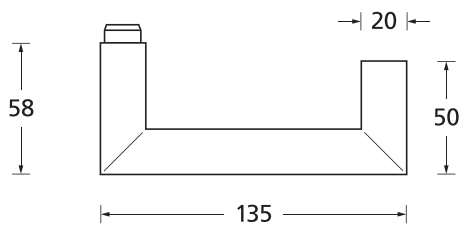

Standard-Türstärken: 38 - 42 mm
Aufpreis für Türstärken ab 42 mm: € 5,00

Drücker EDELSTAHL matt
Rosette EDELSTAHL matt

Drücker EDELSTAHL poliert
Rosette EDELSTAHL poliert

Pullbloc® 3.0 Kugellagertechnik

BB - Garnitur EDELSTAHL poliert