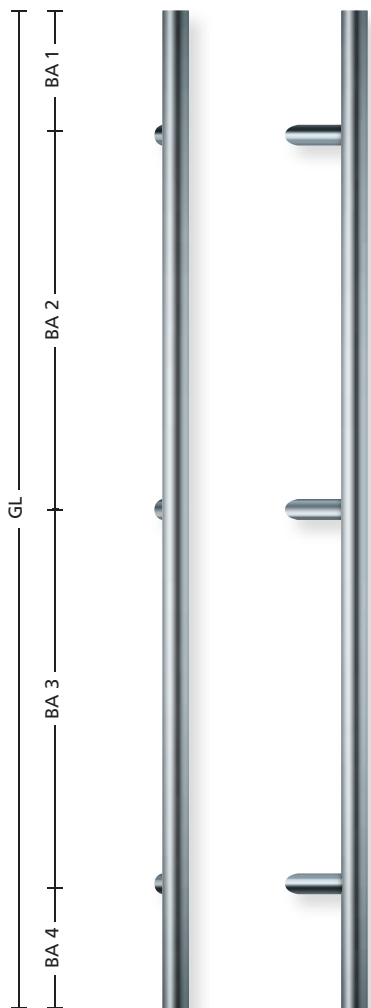

Stoßgriffe nach Maß

Edelstahl matt

Stützen		€ exkl. MwSt.
		Stk.
gerade	55001	17,90
gekröpft	55002	17,90

Es werden mindestens zwei Stützen benötigt.
Der maximale Abstand zwischen den Stützen beträgt 700 mm.