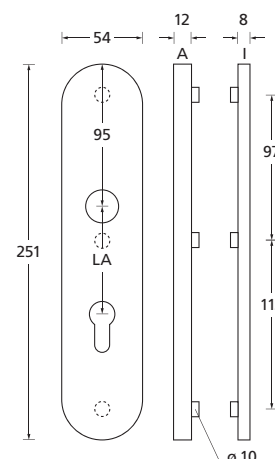

Schutzbeschlag

Zylindrischer Knopf/Drücker

Schutzbeschlag Edelstahl matt

ES 1 DIN 18257 (SK 2 DIN EN 1906) € exkl. MwSt.		
PZ - LA 72 mm	39000KES1	137,90
PZ - LA 92 mm	39001KES1	137,90
RZ - LA 78 mm	39006KES1	167,90