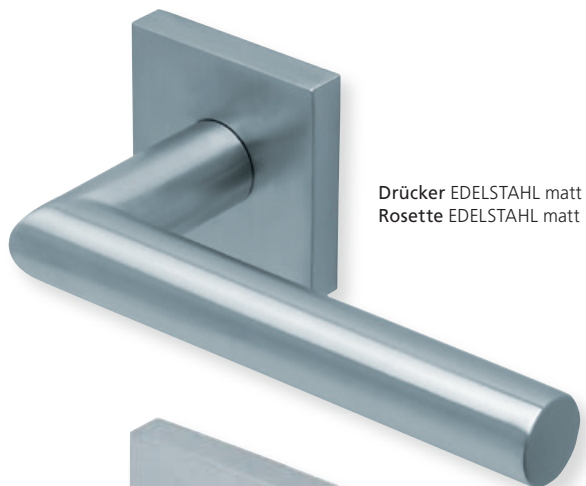

Drücker EDELSTAHL matt
Rosette EDELSTAHL matt