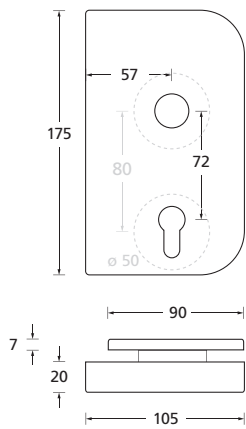

Office Glasürschloss PZ

Edelstahl matt

Glastürset Form A

DIN R Glastürset Blind
DIN R Glastürset PZ
DIN L Standflügelset

	€	exkl. MwSt.
RO201153R	151,90	
RO201173R	161,90	
RO20130L	207,90	

Glastürset Form A

DIN L Glastürset Blind
DIN L Glastürset PZ
DIN R Standflügelset

RO201153L	151,90	
RO201173L	161,90	
RO20130R	207,90	

Edelstahl matt

Form A

DIN R Glasürschloss Blind
DIN R Glasürschloss PZ
DIN L Gegenkasten

	€	exkl. MwSt.
O20115R	99,90	
O20117R	109,90	
O20131L	99,90	

Form A

DIN L Glasürschloss Blind
DIN L Glasürschloss PZ
DIN R Gegenkasten

O20115L	99,90	
O20117L	109,90	
O20131R	99,90	

Glastürsets inkl. 3-tlg. Glastürbändern, und Rahmenteile für Holzzargen (ohne Drückerpaar).
Standflügelsets inkl. 3-tlg. Glastürbändern, Rahmenteile für Holzzargen und Türfeststeller.