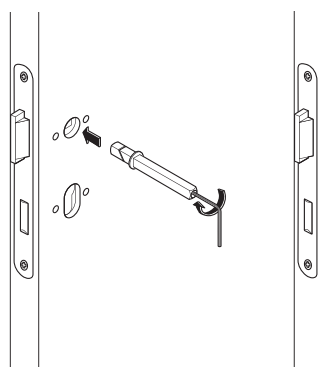

Montageplatte mit Wechselstift für Halbgarnituren

Montageplatte mit Klemmwechselstift 8 mm

Montageplatte mit Klemmwechselstift 8/10 mm

Set Klemmwechselstift

Länge: 58 mm	x: 9 - 19 mm
Länge: 68 mm	x: 19 - 29 mm
Länge: 78 mm	x: 29 - 39 mm
Länge: 88 mm	x: 39 - 49 mm
Länge: 98 mm	x: 49 - 59 mm
Länge: 108 mm	x: 59 - 69 mm
Länge: 118 mm	x: 69 - 79 mm