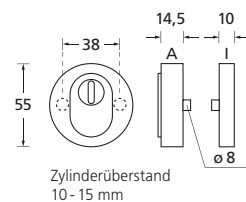

Edelstahl matt		Edelstahl poliert		PVD Messinggelb	
	€ exkl. MwSt.		€ exkl. MwSt.		€ exkl. MwSt.	
Sicherheitsrosette PZ						
inkl. Innenrosette						
mit Kernziehschutz	27041	44,90	P27041	46,90	PVM27041	48,90
ohne Kernziehschutz	27040	36,90	P27040	38,90	PVM27040	40,90
Sicherheitsrosette RZ						
inkl. Innenrosette						
ohne Kernziehschutz	27042	36,90