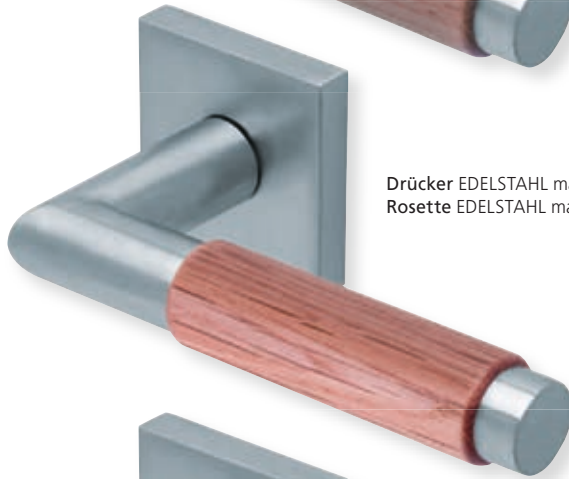

PZ - Wechselgarnitur Knopf gerade EDELSTAHL matt

RZ - Garnitur EDELSTAHL matt

PZ - Wechselgarnitur Knopf gekröpft EDELSTAHL matt

Form 1X74 auf Rundrosette

Edelstahl matt

Rosettengarnitur

		€ exkl. MwSt.
BB - Garnitur	PB3.0-1X740	55,90
PZ - Garnitur	PB3.0-1X742	55,90
OS - Garnitur (ohne Schlüsselrosette)	PB3.0-1X740S	51,90
RZ - Garnitur	PB3.0-1X748	55,90
WC - Garnitur	PB3.0-1X743	65,90
WC - Garnitur rot/weiß Anz.	PB3.0-1X7431	69,90
WC - Garnitur rot/grün Anz.	PB3.0-1X7432	69,90
PZ-WG - Knopf ger. DIN R/L	PB3.0-1X746/7	69,90
PZ-WG - Knopf gekr. DIN R/L	PB3.0-1X7461/71	73,90

Drückerpaar

ohne Rosetten	D1X740	29,90
---------------	--------	-------

Standard-Türstärken: 38 - 42 mm
Aufpreis für Türstärken ab 42 mm: € 5,00

Drücker EDELSTAHL matt - Buche
Rosette EDELSTAHL matt

Drücker EDELSTAHL matt - Eiche
Rosette EDELSTAHL matt