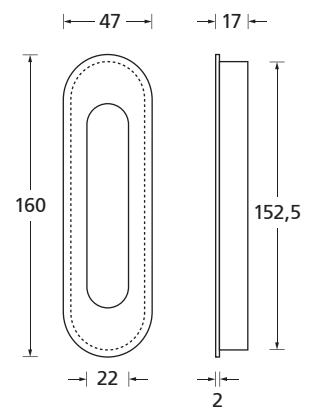

Schiebetürmuscheln

Edelstahl

Außenmaß: 47 x 160 mm
Fräsmaß: 39,5 x 153,5 mm