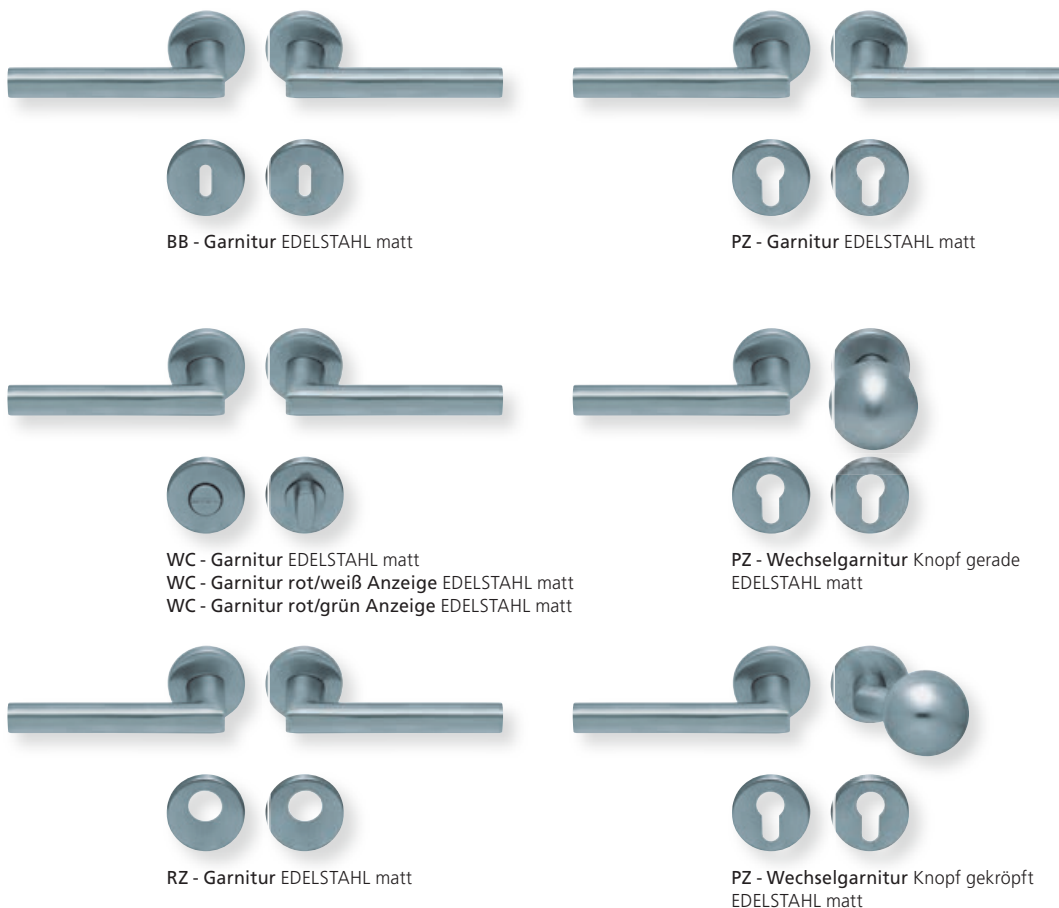

PZ - Wechselgarnitur Knopf gerade
EDELSTAHL poliert

RZ - Garnitur EDELSTAHL poliert

PZ - Wechselgarnitur Knopf gekröpft
EDELSTAHL poliert

Form 1026 auf Quadratrosette

	Edelstahl matt		Edelstahl poliert		PVD Messinggelb	
	€ exkl. MwSt.		€ exkl. MwSt.		€ exkl. MwSt.	
Rosettengarnitur						
BB - Garnitur	PB3.0-Q10260	61,90	PB3.0-QP10260	71,90	PB3.0-QPVM10260	81,90
PZ - Garnitur	PB3.0-Q10262	61,90	PB3.0-QP10262	71,90	PB3.0-QPVM10262	81,90
OS - Garnitur (ohne Schlüsselrosette)	PB3.0-Q10260S	57,90	PB3.0-QP10260S	67,90	PB3.0-QPVM10260S	77,90
RZ - Garnitur	PB3.0-Q10268	61,90	PB3.0-QP10268	71,90	PB3.0-QPVM10268	81,90
WC - Garnitur	PB3.0-Q10263	71,90	PB3.0-QP10263	81,90	PB3.0-QPVM10263	91,90
WC - Garnitur rot/weiß Anz.	PB3.0-Q102631	75,90	PB3.0-QP102631	85,90	PB3.0-QPVM102631	95,90
WC - Garnitur rot/grün Anz.	PB3.0-Q102632	75,90	PB3.0-QP102632	85,90	PB3.0-QPVM102632	95,90
PZ-WG - Knopf ger. DIN R/L	PB3.0-Q10265/6	75,90	PB3.0-QP10265/6	85,90	PB3.0-QPVM10265/6	95,90
PZ-WG - Knopf gekr. DIN R/L	PB3.0-Q102651/61	79,90	PB3.0-QP102651/61	89,90	PB3.0-QPVM102651/61	99,90
Drückerpaar						
ohne Rosetten	D10260	29,90	DP10260	37,90	DPVM10260	45,90

Standard-Türstärken: 38 - 42 mm
Aufpreis für Türstärken ab 42 mm: € 5,00

Drücker EDELSTAHL matt
Rosette EDELSTAHL matt

Drücker EDELSTAHL poliert
Rosette EDELSTAHL poliert

Pullbloc® 3.0 Kugellagertechnik

Form 1027 auf Rundrosette