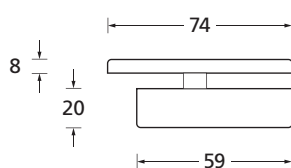

Gegenkasten **Form B**

EDELSTAHL matt

ALUMINIUM EV1

EDELSTAHL poliert

PVD Messinggelb

Gegenkasten lang

Gegenkasten kurz

	Edelstahl matt	Aluminium EV1	Edelstahl poliert	PVD Messinggelb
	€ exkl. MwSt.	€ exkl. MwSt.	€ exkl. MwSt.	€ exkl. MwSt.
Gegenkasten Form B				
lang	20231L 79,90	30231L 69,90	P20231L 119,90	PVM20231L 139,90
kurz	20231 71,90	30231 61,90	P20231 111,90	PVM20231 131,90
Standflügelset Form B inkl 3-tlg. Glastürbändern, Rahmenteile für Holzzargen und Türfeststeller				
Standflügelset lang	A20230L 187,90	R30230L 171,90	AP20230L 307,90	APVM20230L 377,90
Standflügelset kurz	A20230 179,90	R30230 163,90	AP20230 299,90	APVM20230 369,90