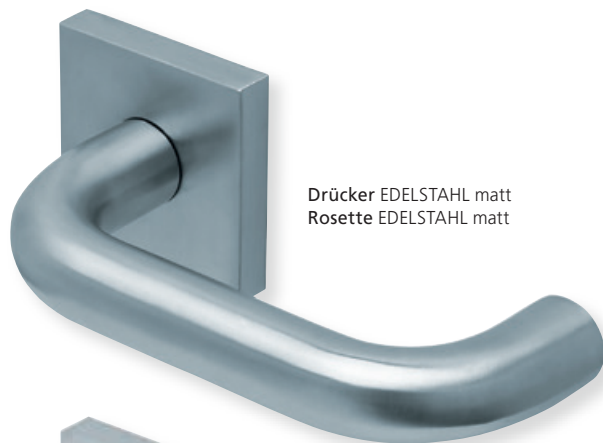

Drücker EDELSTAHL matt
Rosette EDELSTAHL matt