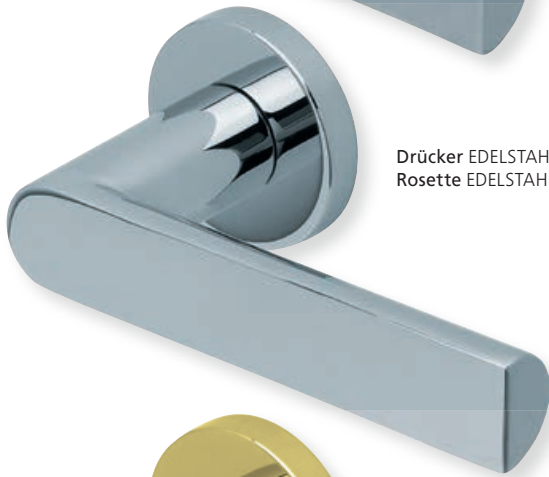

PZ - Wechselgarnitur Knopf gerade EDELSTAHL poliert

RZ - Garnitur EDELSTAHL poliert

PZ - Wechselgarnitur Knopf gekröpft EDELSTAHL poliert

Form 1007 auf Quadratrosette

	Edelstahl matt		Edelstahl poliert	
		€ exkl. MwSt.		€ exkl. MwSt.
Rosettengarnitur				
BB - Garnitur	PB3.0-Q10070	61,90	PB3.0-QP10070	67,90
PZ - Garnitur	PB3.0-Q10072	61,90	PB3.0-QP10072	67,90
OS - Garnitur (ohne Schlüsselrosette)	PB3.0-Q1007OS	57,90	PB3.0-QP1007OS	63,90
RZ - Garnitur	PB3.0-Q10078	61,90	PB3.0-QP10078	67,90
WC - Garnitur	PB3.0-Q10073	71,90	PB3.0-QP10073	77,90
WC - Garnitur rot/weiß Anz.	PB3.0-Q100731	75,90	PB3.0-QP100731	81,90
WC - Garnitur rot/grün Anz.	PB3.0-Q100732	75,90	PB3.0-QP100732	81,90
PZ-WG - Knopf ger. DIN R/L	PB3.0-Q10075/6	75,90	PB3.0-QP10075/6	81,90
PZ-WG - Knopf gekr. DIN R/L	PB3.0-Q100751/61	79,90	PB3.0-QP100751/61	85,90
Drückerpaar				
ohne Rosetten	D10070	29,90	D10070	29,90

Standard-Türstärken: 38 - 42 mm
Aufpreis für Türstärken ab 42 mm: € 5,00

Drücker EDELSTAHL matt
Rosette EDELSTAHL matt

Drücker EDELSTAHL poliert
Rosette EDELSTAHL poliert

Drücker PVD Messinggelb
Rosette PVD Messinggelb