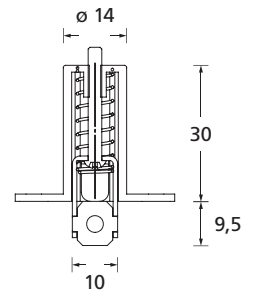

Türfeststeller
PVD Messinggelb