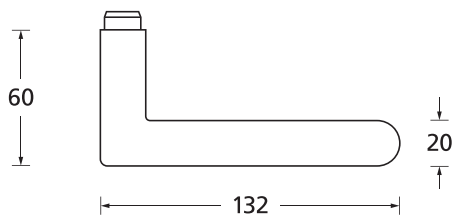

Standard-Türstärken: 38 - 42 mm
Aufpreis für Türstärken ab 42 mm: € 5,00

Drücker EDELSTAHL matt
Rosette EDELSTAHL matt

Drücker EDELSTAHL poliert
Rosette EDELSTAHL poliert

Drücker PVD Messinggelb
Rosette PVD Messinggelb