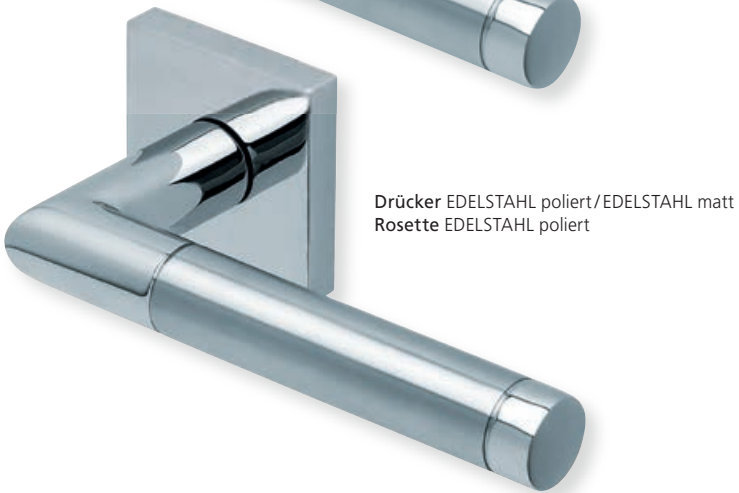

Standard-Türstärken: 38 - 42 mm
Aufpreis für Türstärken ab 42 mm: € 5,00

Drücker EDELSTAHL poliert/EDELSTAHL matt
Rosette EDELSTAHL matt

Drücker EDELSTAHL poliert/EDELSTAHL matt
Rosette EDELSTAHL poliert

Pullbloc® 3.0 Kugellagertechnik

Form 1174 auf Rundrosette

	Edelstahl matt		Edelstahl poliert	
		€ exkl. MwSt.		€ exkl. MwSt.
Rosettengarnitur				
BB - Garnitur	PB3.0-11740	45,90	PB3.0-P11740	51,90
PZ - Garnitur	PB3.0-11742	45,90	PB3.0-P11742	51,90
OS - Garnitur (ohne Schlüsselrosette)	PB3.0-1174OS	41,90	PB3.0-P1174OS	47,90
RZ - Garnitur	PB3.0-11748	45,90	PB3.0-P11748	51,90
WC - Garnitur	PB3.0-11743	55,90	PB3.0-P11743	61,90
WC - Garnitur rot/weiß Anz.	PB3.0-117431	59,90	PB3.0-P117431	65,90
WC - Garnitur rot/grün Anz.	PB3.0-117432	59,90	PB3.0-P117432	65,90
PZ-WG - Knopf ger. DIN R/L	PB3.0-11746/7	59,90	PB3.0-P11746/7	65,90
PZ-WG - Knopf gekr. DIN R/L	PB3.0-117461/71	63,90	PB3.0-P117461/71	69,90
Drückerpaar				
ohne Rosetten	D11740	21,90	D11740	21,90