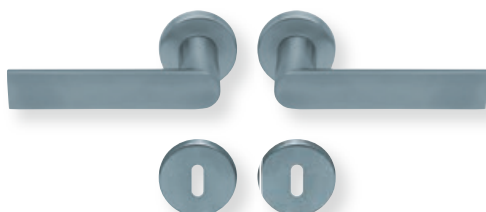

Pullbloc® 3.0 Kugellagertechnik

BB - Garnitur EDELSTAHL matt