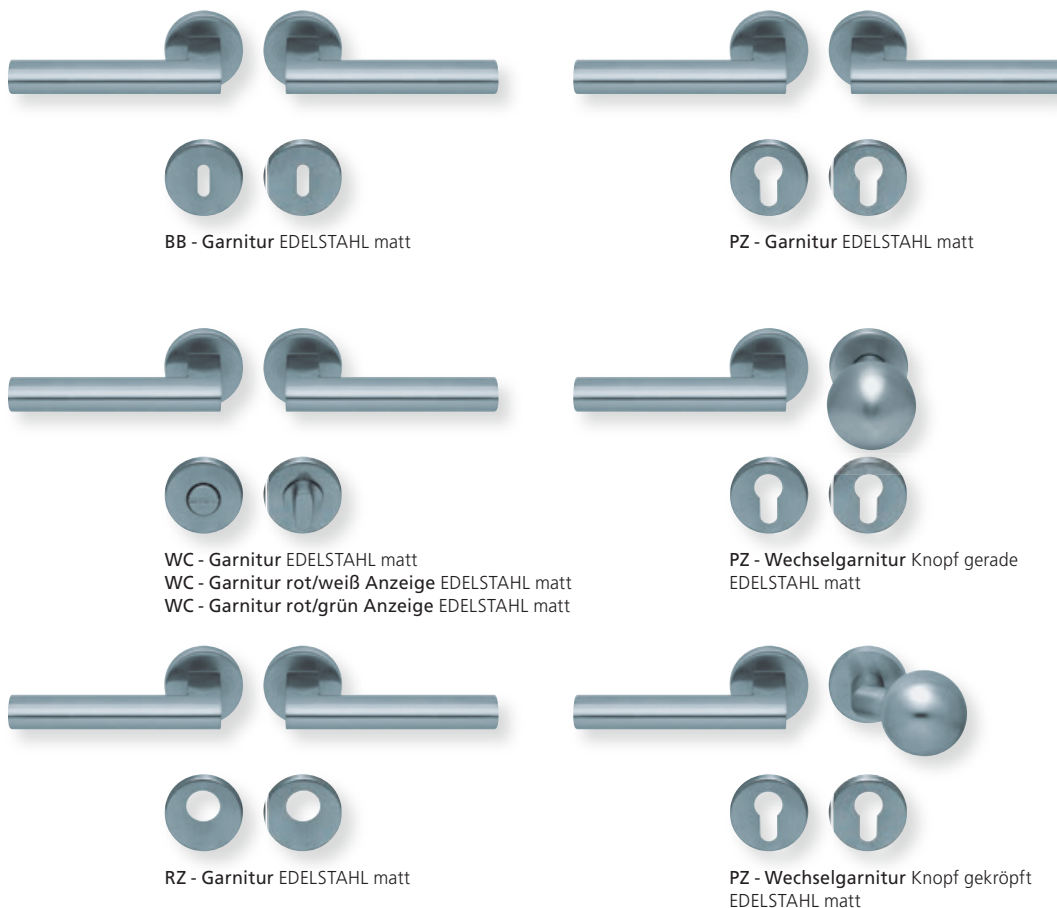

Pullbloc® 3.0 Kugellagertechnik

BB - Garnitur EDELSTAHL matt

PZ - Garnitur EDELSTAHL matt

WC - Garnitur EDELSTAHL matt
WC - Garnitur rot/weiß Anzeige EDELSTAHL matt
WC - Garnitur rot/grün Anzeige EDELSTAHL matt

PZ - Wechselgarnitur Knopf gerade EDELSTAHL matt

RZ - Garnitur EDELSTAHL matt

PZ - Wechselgarnitur Knopf gekröpft EDELSTAHL matt

Form 1011 auf Rundrosette

Edelstahl matt

Rosettengarnitur

		€ exkl. MwSt.
BB - Garnitur	PB3.0-10110	49,90
PZ - Garnitur	PB3.0-10112	49,90
OS - Garnitur (ohne Schlüsselrosette)	PB3.0-10110S	45,90
RZ - Garnitur	PB3.0-10118	49,90
WC - Garnitur	PB3.0-10113	59,90
WC - Garnitur rot/weiß Anz.	PB3.0-101131	63,90
WC - Garnitur rot/grün Anz.	PB3.0-101132	63,90
PZ-WG - Knopf ger. DIN R/L	PB3.0-10115/6	63,90
PZ-WG - Knopf gekr. DIN R/L	PB3.0-101151/61	67,90

Drückerpaar

ohne Rosetten	D10110	25,90

Standard-Türstärken: 38 - 42 mm
Aufpreis für Türstärken ab 42 mm: € 5,00