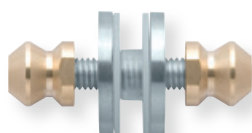

Stoßgriffe ø 32

Edelstahl matt

SG 05 32/300		€ exkl. MwSt.	SG 07 32/300		€ exkl. MwSt.
		Stk.			Stk.
ø 32/BA 300	15052	56,90	ø 32/BA 300	15072	56,90

Montage für Stoßgriffe Edelstahl matt

beidseitig (durchgebohrt)		€ exkl. MwSt.
für alle Türen bis 75 mm Türstärke		2 Stk.
für SG 16 ø 32 / 25	15103	8,90
Bohrung ø 12 mm		
für SG 16 ø 25 / 19	15108	8,90
Bohrung ø 12 mm		
für Stoßgriffe ø 32	15102	8,90
Bohrung ø 12 mm		
für SG 16 25 / 13 eckig	15112	8,90
Bohrung ø 12 mm		