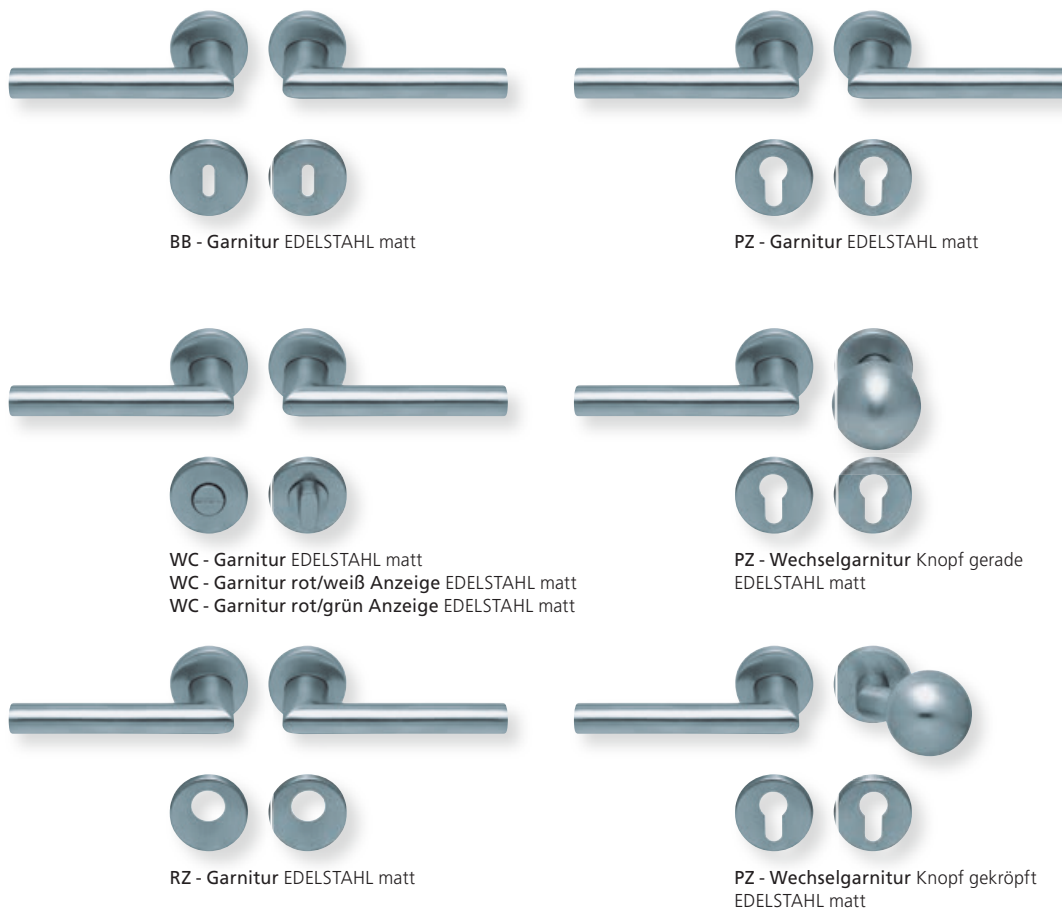

Pullbloc® 3.0 Kugellagertechnik

169

Form **1206** auf Rundrosette

Edelstahl matt

Rosettengarnitur

		€ exkl. MwSt.
BB - Garnitur	PB3.0-12060	45,90
PZ - Garnitur	PB3.0-12062	45,90
OS - Garnitur (ohne Schlüsselrosette)	PB3.0-1206OS	41,90
RZ - Garnitur	PB3.0-12068	45,90
WC - Garnitur	PB3.0-12063	55,90
WC - Garnitur rot/weiß Anz.	PB3.0-120631	59,90
WC - Garnitur rot/grün Anz.	PB3.0-120632	59,90
PZ-WG - Knopf ger. DIN R/L	PB3.0-12065/6	59,90
PZ-WG - Knopf gekr. DIN R/L	PB3.0-120651/61	63,90

Drückerpaar

ohne Rosetten	D12060	21,90

Standard-Türstärken: 38 - 42 mm
Aufpreis für Türstärken ab 42 mm: € 5,00