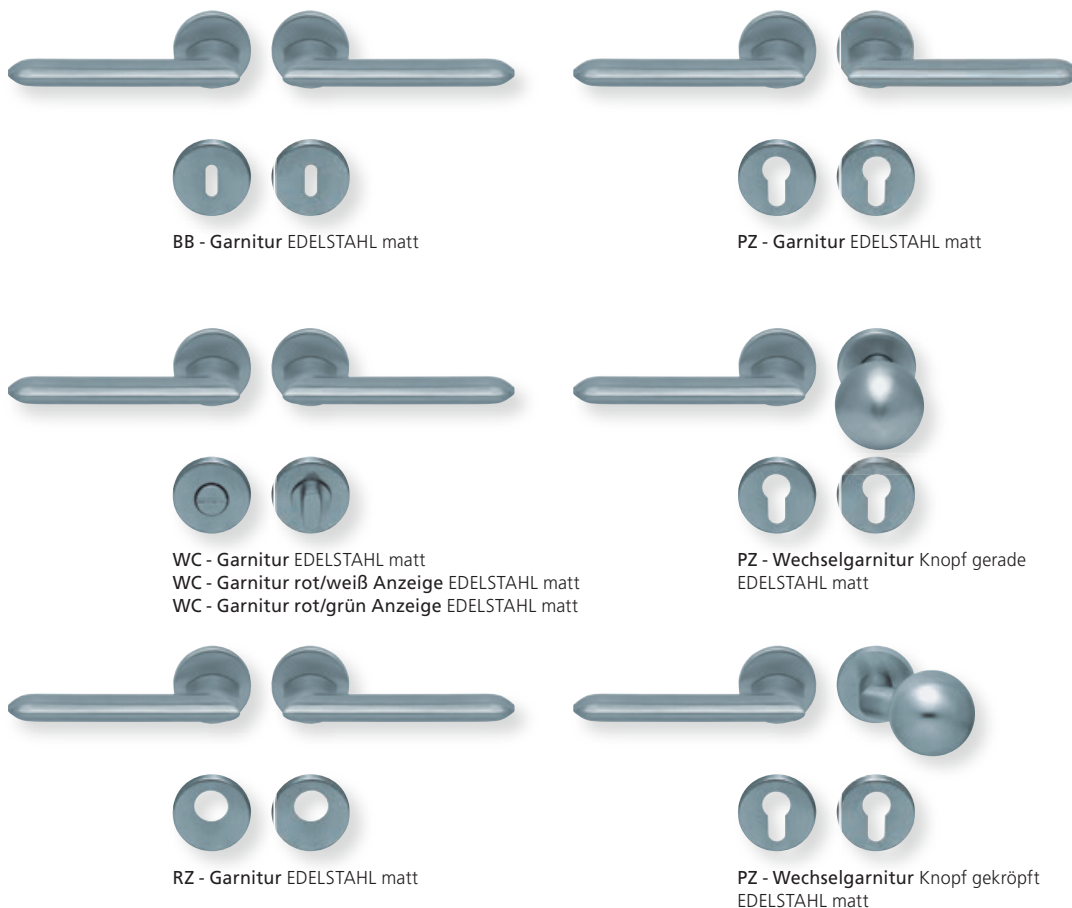

Drückerpaar

ohne Rosetten	D10190	25,90
---------------	--------	-------

Standard-Türstärken: 38 - 42 mm
Aufpreis für Türstärken ab 42 mm: € 5,00

Drücker EDELSTAHL matt
Rosette EDELSTAHL matt

Drücker EDELSTAHL poliert
Rosette EDELSTAHL poliert

Drücker PVD Messinggelb
Rosette PVD Messinggelb

Pullbloc® 3.0 Kugellagertechnik

Form 1021 auf Rundrosette

	Edelstahl matt		Edelstahl poliert		PVD Messinggelb	
	€ exkl. MwSt.		€ exkl. MwSt.		€ exkl. MwSt.	
Rosettengarnitur						
BB - Garnitur	PB3.0-10210	61,90	PB3.0-P10210	71,90	PB3.0-PVM10210	81,90
PZ - Garnitur	PB3.0-10212	61,90	PB3.0-P10212	71,90	PB3.0-PVM10212	81,90
OS - Garnitur (ohne Schlüsselrosette)	PB3.0-10210S	57,90	PB3.0-P10210S	67,90	PB3.0-PVM10210S	77,90
RZ - Garnitur	PB3.0-10218	61,90	PB3.0-P10218	71,90	PB3.0-PVM10218	81,90
WC - Garnitur	PB3.0-10213	71,90	PB3.0-P10213	81,90	PB3.0-PVM10213	91,90
WC - Garnitur rot/weiß Anz.	PB3.0-102131	75,90	PB3.0-P102131	85,90	PB3.0-PVM102131	95,90
WC - Garnitur rot/grün Anz.	PB3.0-102132	75,90	PB3.0-P102132	85,90	PB3.0-PVM102132	95,90
PZ-WG - Knopf ger. DIN R/L	PB3.0-10215/6	75,90	PB3.0-P10215/6	85,90	PB3.0-PVM10215/6	95,90
PZ-WG - Knopf gekr. DIN R/L	PB3.0-102151/61	79,90	PB3.0-P102151/61	89,90	PB3.0-PVM102151/61	99,90
Drückerpaar						
ohne Rosetten	D10210	33,90	DP10210	41,90	DPVM10210	49,90