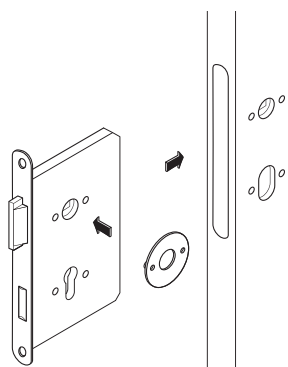

Montageplatte mit Wechselstift für Halbgarnituren

Montageplatte mit Klemmwechselstift 8 mm

Montageplatte mit Klemmwechselstift 8/10 mm

Set Klemmwechselstift

Länge: 58 mm	x: 9 - 19 mm
Länge: 68 mm	x: 19 - 29 mm
Länge: 78 mm	x: 29 - 39 mm
Länge: 88 mm	x: 39 - 49 mm
Länge: 98 mm	x: 49 - 59 mm
Länge: 108 mm	x: 59 - 69 mm
Länge: 118 mm	x: 69 - 79 mm