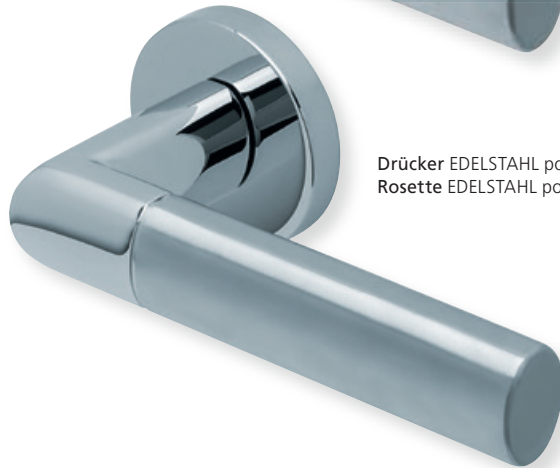

Drückerpaar

ohne Rosetten	D10120	25,90
---------------	--------	-------

Standard-Türstärken: 38 - 42 mm
Aufpreis für Türstärken ab 42 mm: € 5,00

Drücker EDELSTAHL poliert/EDELSTAHL matt
Rosette EDELSTAHL matt