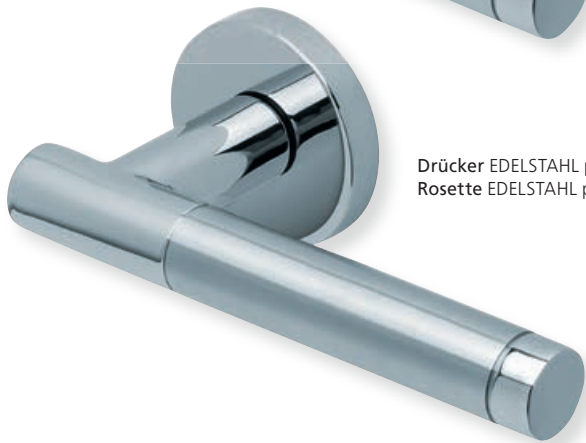

RZ - Garnitur EDELSTAHL matt

PZ - Wechselgarnitur Knopf gekröpft EDELSTAHL matt

Form 1206 auf Quadratrosette

Edelstahl matt

Rosettengarnitur

		€ exkl. MwSt.
BB - Garnitur	PB3.0-Q12060	51,90
PZ - Garnitur	PB3.0-Q12062	15,90
OS - Garnitur (ohne Schlüsselrosette)	PB3.0-Q1206OS	47,90
RZ - Garnitur	PB3.0-Q12068	51,90
WC - Garnitur	PB3.0-Q12063	61,90
WC - Garnitur rot/weiß Anz.	PB3.0-Q120631	65,90
WC - Garnitur rot/grün Anz.	PB3.0-Q120632	65,90
PZ-WG - Knopf ger. DIN R/L	PB3.0-Q12065/6	65,90
PZ-WG - Knopf gekr. DIN R/L	PB3.0-Q120651/61	69,90

Drückerpaar

ohne Rosetten	D12060	21,90
---------------	--------	-------

Standard-Türstärken: 38 - 42 mm
Aufpreis für Türstärken ab 42 mm: € 5,00

Drücker EDELSTAHL poliert/EDELSTAHL matt
Rosette EDELSTAHL matt