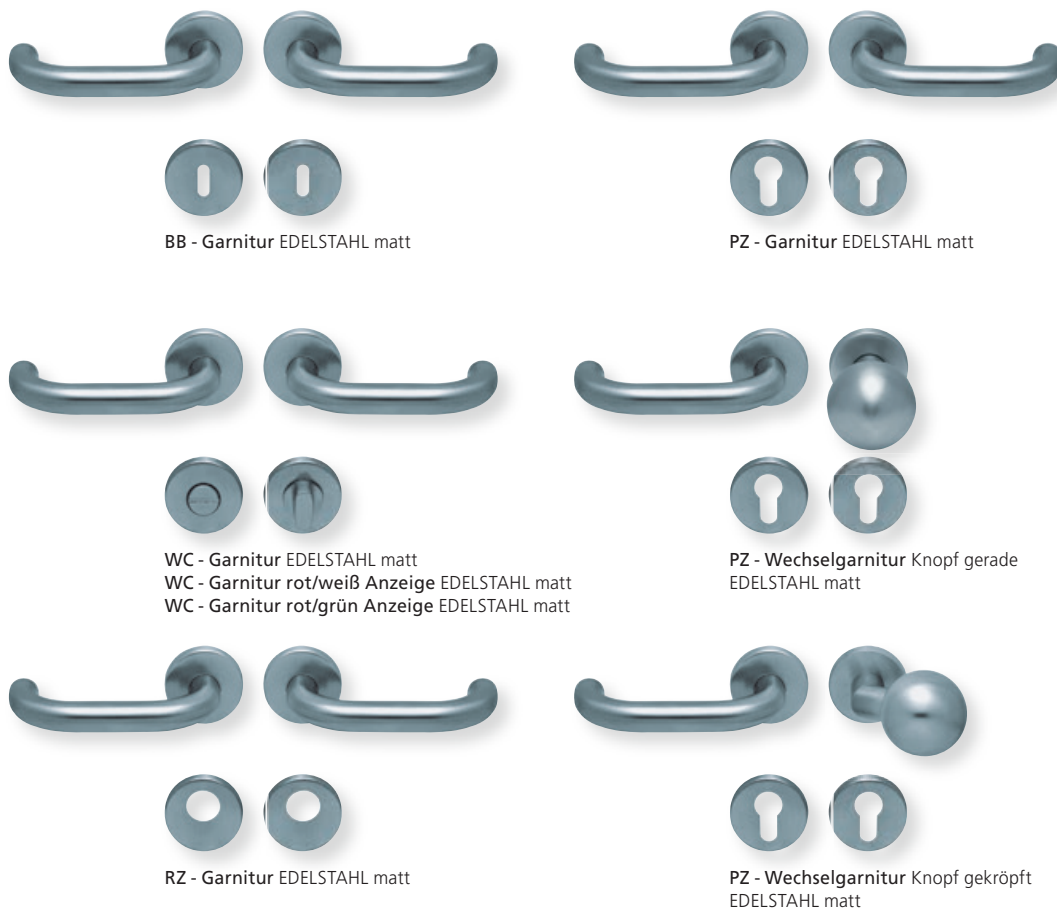

Pullbloc® 3.0 Kugellagertechnik

Form 1104 auf Rundrosette

	Edelstahl matt		Edelstahl poliert	
		€ exkl. MwSt.		€ exkl. MwSt.
Rosettengarnitur				
BB - Garnitur	PB3.0-11040	43,90	PB3.0-P11040	53,90
PZ - Garnitur	PB3.0-11042	43,90	PB3.0-P11042	53,90
OS - Garnitur (ohne Schlüsselrosette)	PB3.0-1104OS	39,90	PB3.0-P1104OS	49,90
RZ - Garnitur	PB3.0-11048	43,90	PB3.0-P11048	53,90
WC - Garnitur	PB3.0-11043	53,90	PB3.0-P11043	63,90
WC - Garnitur rot/weiß Anz.	PB3.0-110431	57,90	PB3.0-P110431	67,90
WC - Garnitur rot/grün Anz.	PB3.0-110432	57,90	PB3.0-P110432	67,90
PZ-WG - Knopf ger. DIN R/L	PB3.0-11045/6	57,90	PB3.0-P11045/6	67,90
PZ-WG - Knopf gekr. DIN R/L	PB3.0-110451/61	61,90	PB3.0-P110451/61	71,90
Drückerpaar				
ohne Rosetten	D11040	19,90	DP11040	27,90

Standard-Türstärken: 38 - 42 mm
Aufpreis für Türstärken ab 42 mm: € 5,00