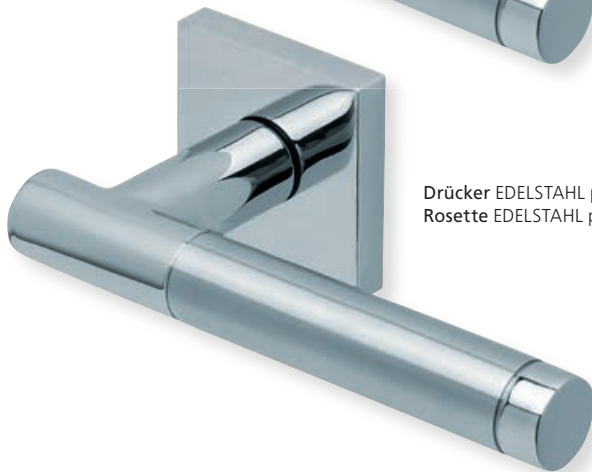

PZ - Wechselgarnitur Knopf gerade EDELSTAHL poliert

RZ - Garnitur EDELSTAHL poliert

PZ - Wechselgarnitur Knopf gekröpft EDELSTAHL poliert

Form 1275 auf Rundrosette

	Edelstahl matt		Edelstahl poliert	
	€ exkl. MwSt.		€ exkl. MwSt.	
Rosettengarnitur				
BB - Garnitur	PB3.0-12750	49,90	PB3.0-P12750	55,90
PZ - Garnitur	PB3.0-12752	49,90	PB3.0-P12752	55,90
OS - Garnitur (ohne Schlüsselrosette)	PB3.0-12750S	45,90	PB3.0-P12750S	52,90
RZ - Garnitur	PB3.0-12758	49,90	PB3.0-P12758	55,90
WC - Garnitur	PB3.0-12753	59,90	PB3.0-P12753	65,90
WC - Garnitur rot/weiß Anz.	PB3.0-127531	63,90	PB3.0-P127531	69,90
WC - Garnitur rot/grün Anz.	PB3.0-127532	63,90	PB3.0-P127532	69,90
PZ-WG - Knopf ger. DIN R/L	PB3.0-12755/6	63,90	PB3.0-P12755/6	69,90
PZ-WG - Knopf gekr. DIN R/L	PB3.0-127551/61	67,90	PB3.0-P127551/61	73,90
Drückerpaar				
ohne Rosetten	D12750	25,90	D12750	25,90

Standard-Türstärken: 38 - 42 mm
Aufpreis für Türstärken ab 42 mm: € 5,00

Drücker EDELSTAHL poliert/EDELSTAHL matt
Rosette EDELSTAHL matt

Drücker EDELSTAHL poliert/EDELSTAHL matt
Rosette EDELSTAHL poliert