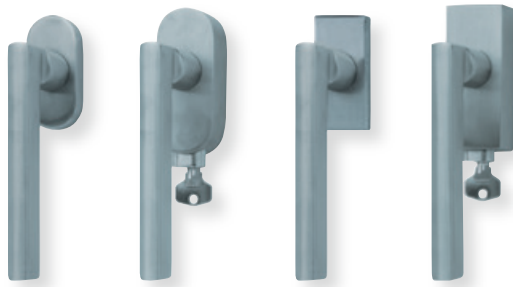

Standard-Stiftlängen unverschiebbar: 32 (24/42/90) mm, abschließbar gleichschließend: 42 mm.
Aufpreis für individuell gekürzt: € 3,00

Fenstergriffe

Edelstahl

Form 1025

	Edelstahl matt		Edelstahl poliert		PVD Messinggelb	
Fensterolive	€ exkl. MwSt.		€ exkl. MwSt.		€ exkl. MwSt.	
oval	102541	29,90	P102541	33,90	PVM102541	37,90
oval abschließbar	O10257	75,90	OP10257	79,90	OPVM10257	83,90
eckig	E102541	35,90	EP102541	39,90	EPVM102541	43,90
eckig abschließbar	E10257	81,90	EP10257	85,90	EPVM10257	89,90