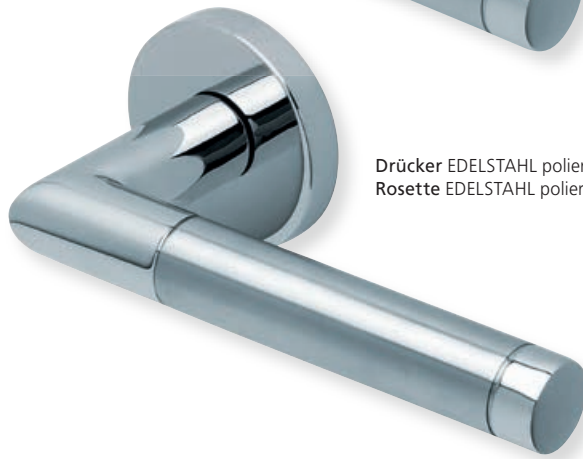

PZ - Wechselgarnitur Knopf gerade EDELSTAHL poliert

RZ - Garnitur EDELSTAHL poliert

PZ - Wechselgarnitur Knopf gekröpft EDELSTAHL poliert

Form 1173 auf Quadratrosette

Rosettengarnitur	Edelstahl matt		Edelstahl poliert	
		€ exkl. MwSt.		€ exkl. MwSt.
BB - Garnitur	PB3.0-Q11730	51,90	PB3.0-QP11730	57,90
PZ - Garnitur	PB3.0-Q11732	51,90	PB3.0-QP11732	57,90
OS - Garnitur (ohne Schlüsselrosette)	PB3.0-Q11730S	47,90	PB3.0-QP11730S	53,90
RZ - Garnitur	PB3.0-Q11738	51,90	PB3.0-QP11738	57,90
WC - Garnitur	PB3.0-Q11733	61,90	PB3.0-QP11733	67,90
WC - Garnitur rot/weiß Anz.	PB3.0-Q117331	65,90	PB3.0-QP117331	71,90
WC - Garnitur rot/grün Anz.	PB3.0-Q117332	65,90	PB3.0-QP117332	71,90
PZ-WG - Knopf ger. DIN R/L	PB3.0-Q11736/7	65,90	PB3.0-QP11736/7	71,90
PZ-WG - Knopf gekr. DIN R/L	PB3.0-Q117361/71	69,90	PB3.0-QP117361/71	75,90
Drückerpaar				
ohne Rosetten	D11730	21,90	D11730	21,90

Standard-Türstärken: 38 - 42 mm
Aufpreis für Türstärken ab 42 mm: € 5,00

Drücker EDELSTAHL poliert/EDELSTAHL matt
Rosette EDELSTAHL matt

Drücker EDELSTAHL poliert/EDELSTAHL matt
Rosette EDELSTAHL poliert