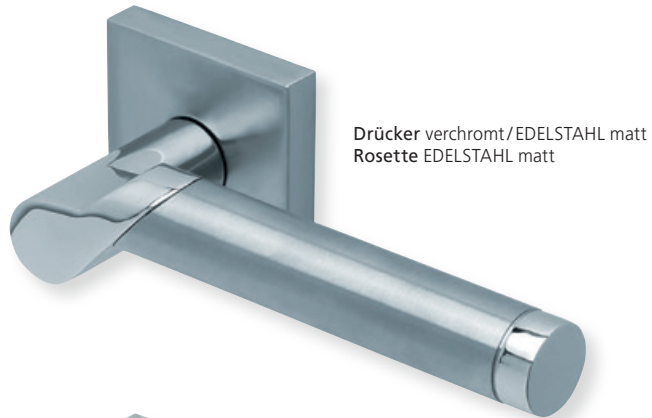

Drücker verchromt/EDELSTAHL matt
Rosette EDELSTAHL matt