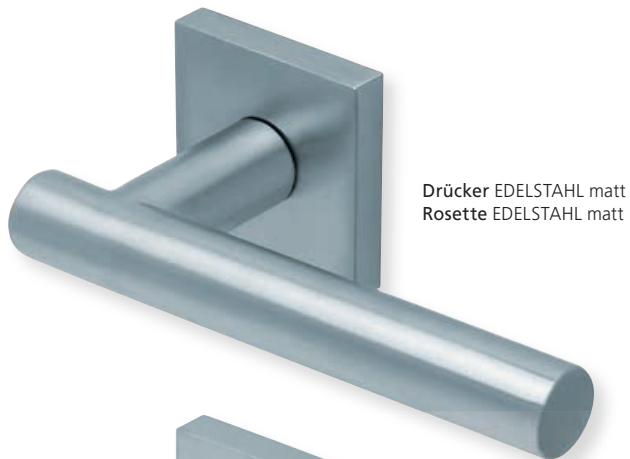

Drücker EDELSTAHL matt
Rosette EDELSTAHL matt