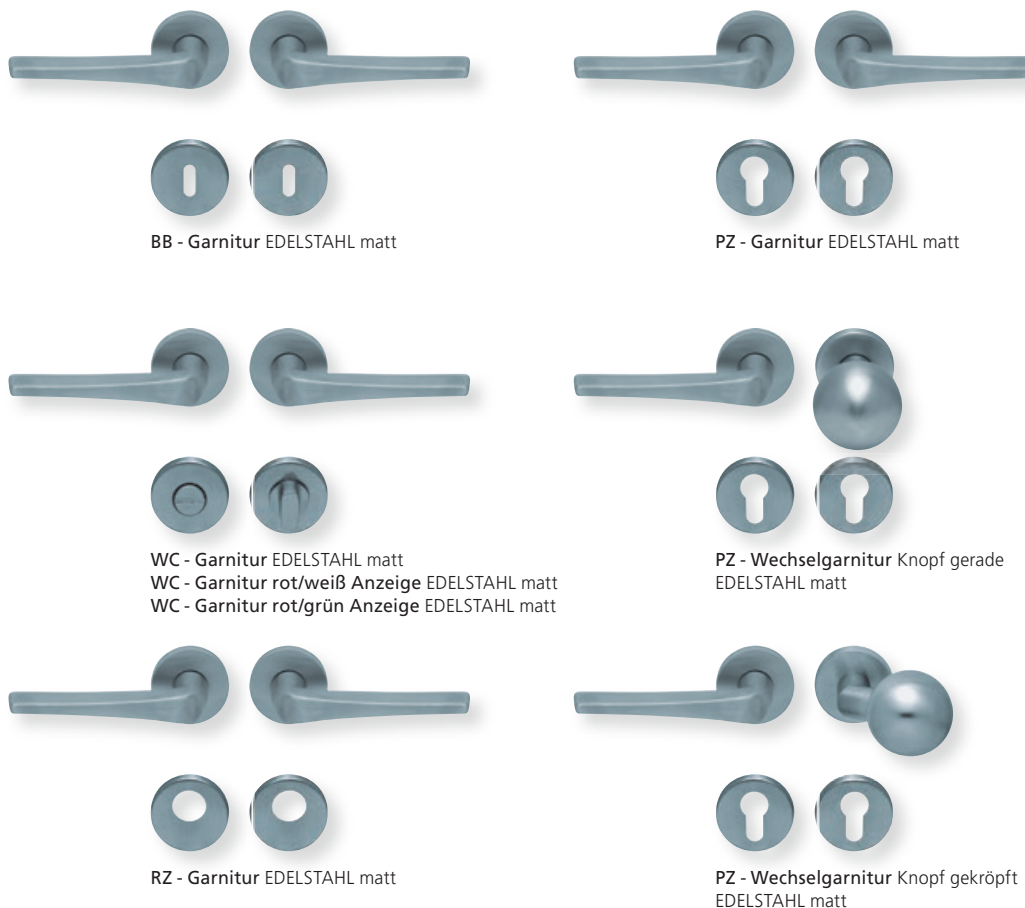

Pullbloc® 3.0 Kugellagertechnik

Form 1026 auf Rundrosette

	Edelstahl matt		Edelstahl poliert		PVD Messinggelb	
	€ exkl. MwSt.		€ exkl. MwSt.		€ exkl. MwSt.	
Rosettengarnitur						
BB - Garnitur	PB3.0-10260	55,90	PB3.0-P10260	65,90	PB3.0-PVM10260	75,90
PZ - Garnitur	PB3.0-10262	55,90	PB3.0-P10262	65,90	PB3.0-PVM10262	75,90
OS - Garnitur (ohne Schlüsselrosette)	PB3.0-1026OS	51,90	PB3.0-P1026OS	61,90	PB3.0-PVM1026OS	71,90
RZ - Garnitur	PB3.0-10268	55,90	PB3.0-P10268	65,90	PB3.0-PVM10268	75,90
WC - Garnitur	PB3.0-10263	65,90	PB3.0-P10263	75,90	PB3.0-PVM10263	85,90
WC - Garnitur rot/weiß Anz.	PB3.0-102631	69,90	PB3.0-P102631	79,90	PB3.0-PVM102631	89,90
WC - Garnitur rot/grün Anz.	PB3.0-102632	69,90	PB3.0-P102632	79,90	PB3.0-PVM102632	89,90
PZ-WG - Knopf ger. DIN R/L	PB3.0-10265/6	69,90	PB3.0-P10265/6	79,90	PB3.0-PVM10265/6	89,90
PZ-WG - Knopf gekr. DIN R/L	PB3.0-102651/61	73,90	PB3.0-P102651/61	83,90	PB3.0-PVM102651/61	93,90
Drückerpaar						
ohne Rosetten	D10260	29,90	DP10260	37,90	DPVM10260	45,90

Standard-Türstärken: 38 - 42 mm
Aufpreis für Türstärken ab 42 mm: € 5,00