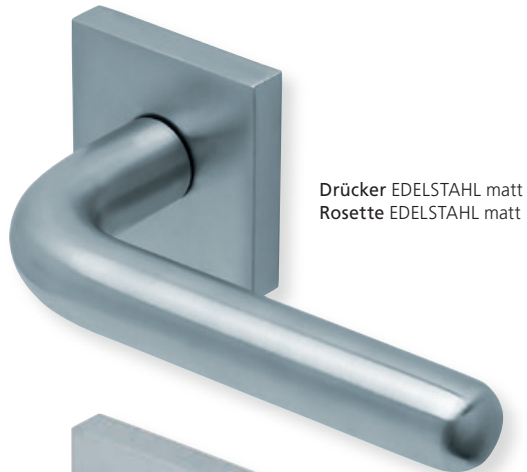

Drücker EDELSTAHL matt
Rosette EDELSTAHL matt