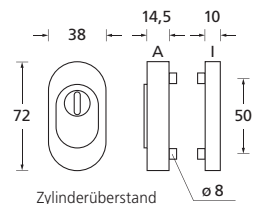

Edelstahl matt		Edelstahl poliert	
		€ exkl. MwSt.		€ exkl. MwSt.
Sicherheitsrosette PZ				
inkl. Innenrosette				
mit Kernziehschutz	27051	52,90	P27051	54,90
ohne Kernziehschutz	27050	46,90	P27050	48,90
Sicherheitsrosette PZ				
Stück einseitig befestigt				
ohne Kernziehschutz	27150	26,90	P27150	30,90