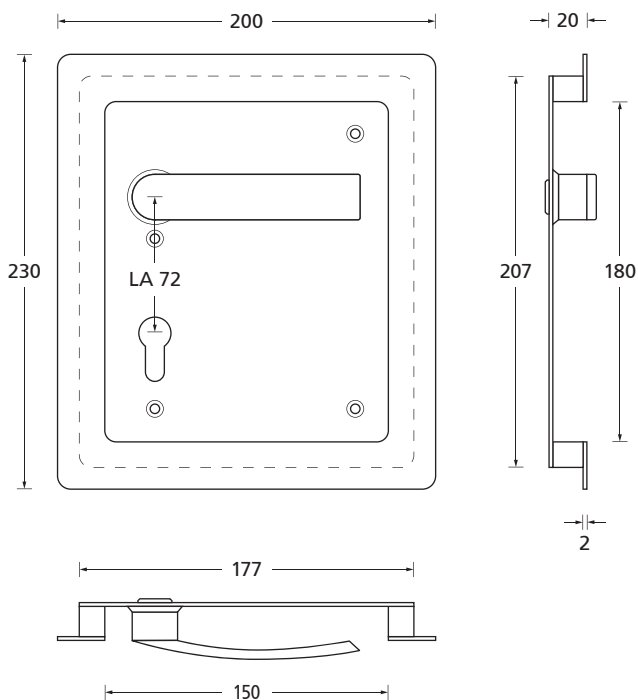

Muschelgriffe

Edelstahl matt

Sporthallenmuschel		€ exkl. MwSt.
Vierkant 9 mm		
PZ - LA 72 mm DIN R	90360	129,90
PZ - LA 72 mm DIN L	90361	129,90
Blind - DIN R	90460	129,90
Blind - DIN L	90461	129,90