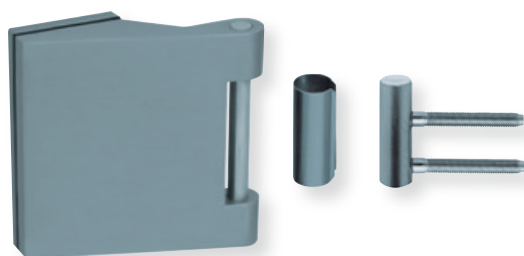

Glastürband **3-teilig** eckig inkl. Rahmenteil für Holzzarge

Glastürband 3-teilig eckig
wie EDELSTAHL matt