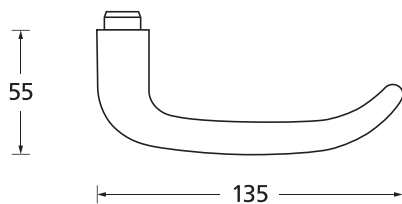

Standard-Türstärken: 38 - 42 mm
Aufpreis für Türstärken ab 42 mm: € 5,00

Drücker EDELSTAHL matt
Rosette EDELSTAHL matt

Drücker EDELSTAHL poliert
Rosette EDELSTAHL poliert

Drücker PVD Messinggelb
Rosette PVD Messinggelb