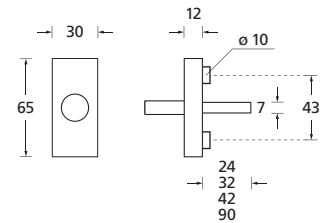

Fenstergriffe

Edelstahl