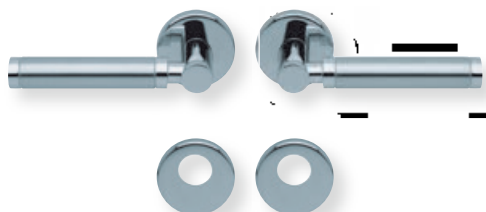

Standard-Türstärken: 38 - 42 mm
Aufpreis für Türstärken ab 42 mm: € 5,00

Drücker EDELSTAHL poliert/EDELSTAHL matt
Rosette EDELSTAHL matt

Drücker EDELSTAHL poliert/EDELSTAHL matt
Rosette EDELSTAHL poliert

Pullbloc® 3.0 Kugellagertechnik

BB - Garnitur EDELSTAHL poliert

PZ - Garnitur EDELSTAHL poliert

WC - Garnitur EDELSTAHL poliert
WC - Garnitur rot/weiß Anzeige EDELSTAHL poliert
WC - Garnitur rot/grün Anzeige EDELSTAHL poliert

PZ - Wechselgarnitur Knopf gerade EDELSTAHL poliert

RZ - Garnitur EDELSTAHL poliert

PZ - Wechselgarnitur Knopf gekröpft EDELSTAHL poliert

Form 1013 auf Rundrosette

Rosettengarnitur	Edelstahl matt		Edelstahl poliert	
		€ exkl. MwSt.		€ exkl. MwSt.
BB - Garnitur	PB3.0-10130	55,90	PB3.0-P10130	61,90
PZ - Garnitur	PB3.0-10132	55,90	PB3.0-P10132	61,90
OS - Garnitur (ohne Schlüsselrosette)	PB3.0-10130S	51,90	PB3.0-P10130S	57,90
RZ - Garnitur	PB3.0-10138	55,90	PB3.0-P10138	61,90
WC - Garnitur	PB3.0-10133	65,90	PB3.0-P10133	71,90
WC - Garnitur rot/weiß Anz.	PB3.0-101331	70,90	PB3.0-P101331	75,90
WC - Garnitur rot/grün Anz.	PB3.0-101332	70,90	PB3.0-P101332	75,90
PZ-WG - Knopf ger. DIN R/L	PB3.0-10135/6	70,90	PB3.0-P10135/6	75,90
PZ-WG - Knopf gekr. DIN R/L	PB3.0-101351/61	73,90	PB3.0-P101351/61	79,90
Drückerpaar				
ohne Rosetten	D10130	29,90	D10130	29,90