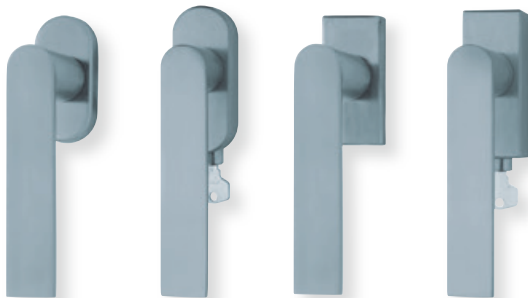

Standard-Stiftlängen unverschiebbar: 32 (24/42/90) mm, abschließbar gleichschließend: 42 mm.
Aufpreis für individuell gekürzt: € 3,00

Fenstergriffe

Edelstahl

Form 1007

Fensterolive	Edelstahl matt		Edelstahl poliert	
		€ exkl. MwSt.		€ exkl. MwSt.
oval	100741	28,90	P100741	30,90
oval abschließbar	O10077	74,90	OP10077	76,90
eckig	E100741	34,90	EP100741	36,90
eckig abschließbar	E10077	80,90	EP10077	82,90