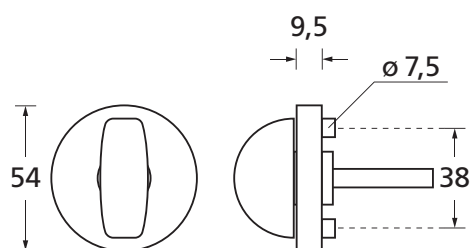

Riegel für Sperrbügel

Riegel für Sperrbügel € exkl. MwSt.
Stiftlänge: 35/42 mm SB87015 29,90