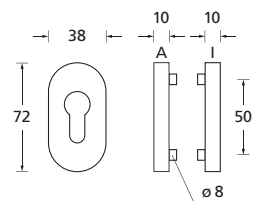

Edelstahl matt		Edelstahl poliert	
		€ exkl. MwSt.		€ exkl. MwSt.
Sicherheitsrosette PZ				
inkl. Innenrosette				
mit Kernziehschutz	27051	52,90	P27051	54,90
ohne Kernziehschutz	27050	46,90	P27050	48,90
Sicherheitsrosette PZ				
Stück einseitig befestigt				
ohne Kernziehschutz	27150	26,90	P27150	30,90