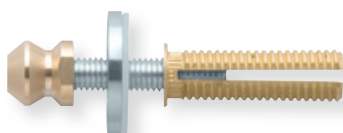

einseitig (unsichtbar)		€ exkl. MwSt.
für Hohltüren		2 Stk.
für SG 16 ø 32 / 25	15105	8,90
Bohrung ø 11 mm		
für SG 16 ø 25 / 19	15110	8,90
Bohrung ø 8 - 9 mm		
für Stoßgriffe ø 32	15107	8,90
Bohrung ø 11 mm		

einseitig (unsichtbar)		€ exkl. MwSt.
für Holz- und Kunststofftüren		2 Stk.
für SG 16 ø 32 / 25	15104	8,90
Bohrung ø 10 mm		
für SG 16 ø 25 / 19	15111	8,90
Bohrung ø 7,5 - 8 mm		
für Stoßgriffe ø 32	15106	8,90
Bohrung ø 10 mm