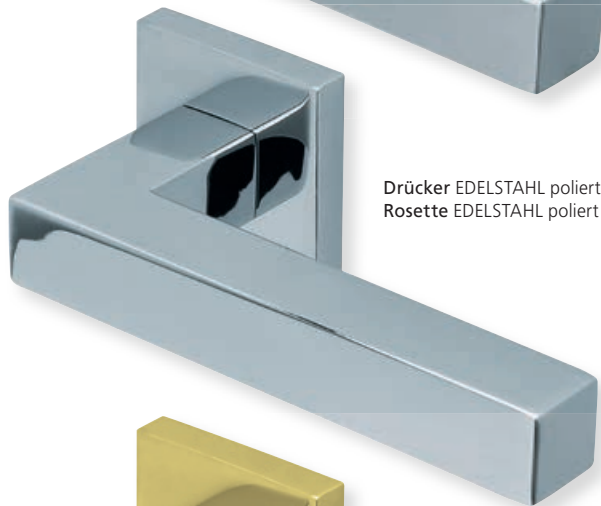

Privat- und Objektbau GK3

Feuerschutzgarnituren	ab	189
Rosetten/Knöpfe/Schilder	ab	203
Office Glastürbeschläge	ab	239
Glastürbeschläge	ab	245
Fenstergriffe	ab	269
Sicherheit	ab	303
Stoßgriffe	ab	323
Muschelgriffe	ab	334
Türstopper	ab	339
Türfixierer	ab	341
Hausnummern	ab	342
Buchstaben und Hinweisschilder	ab	343

Drücker EDELSTAHL matt
Rosette EDELSTAHL matt

Drücker EDELSTAHL poliert
Rosette EDELSTAHL poliert

Drücker PVD Messinggelb
Rosette PVD Messinggelb

Pullbloc® 3.0 Kugellagertechnik

Form 1002 auf Rundrosette

	Edelstahl matt		Edelstahl poliert		PVD Messinggelb	
	€ exkl. MwSt.		€ exkl. MwSt.		€ exkl. MwSt.	
Rosettengarnitur						
BB - Garnitur	PB3.0-10020	49,90	PB3.0-P10020	59,90	PB3.0-PVM10020	69,90
PZ - Garnitur	PB3.0-10022	49,90	PB3.0-P10022	59,90	PB3.0-PVM10022	69,90
OS - Garnitur (ohne Schlüsselrosette)	PB3.0-10020S	45,90	PB3.0-P10020S	55,90	PB3.0-PVM10020S	65,90
RZ - Garnitur	PB3.0-10028	49,90	PB3.0-P10028	59,90	PB3.0-PVM10028	69,90
WC - Garnitur	PB3.0-10023	59,90	PB3.0-P10023	69,90	PB3.0-PVM10023	79,90
WC - Garnitur rot/weiß Anz.	PB3.0-100231	63,90	PB3.0-P100231	73,90	PB3.0-PVM100231	83,90
WC - Garnitur rot/grün Anz.	PB3.0-100232	63,90	PB3.0-P100232	73,90	PB3.0-PVM100232	83,90
PZ-WG - Knopf ger. DIN R/L	PB3.0-10025/6	63,90	PB3.0-P10025/6	73,90	PB3.0-PVM10025/6	83,90
PZ-WG - Knopf gekr. DIN R/L	PB3.0-100251/61	67,90	PB3.0-P100251/61	77,90	PB3.0-PVM100251/61	87,90
Drückerpaar						
ohne Rosetten	D10020	25,90	DP10020	33,90	DPVM10020	41,90

Standard-Türstärken: 38 - 42 mm
 Aufpreis für Türstärken ab 42 mm: € 5,00

Drücker EDELSTAHL matt
Rosette EDELSTAHL matt

Drücker EDELSTAHL poliert
Rosette EDELSTAHL poliert

Drücker PVD Messinggelb
Rosette PVD Messinggelb