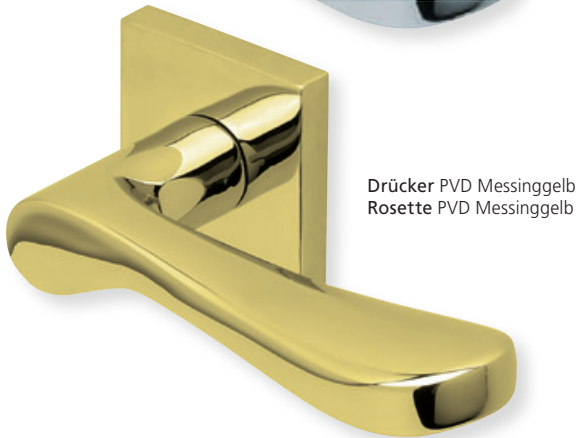

PZ - Wechselgarnitur Knopf gerade EDELSTAHL matt

RZ - Garnitur EDELSTAHL matt

PZ - Wechselgarnitur Knopf gekröpft EDELSTAHL matt

Form 1024 auf Rundrosette

	Edelstahl matt		Edelstahl poliert		PVD Messinggelb	
	€ exkl. MwSt.		€ exkl. MwSt.		€ exkl. MwSt.	
Rosettengarnitur						
BB - Garnitur	PB3.0-10240	55,90	PB3.0-P10240	65,90	PB3.0-PVM10240	75,90
PZ - Garnitur	PB3.0-10242	55,90	PB3.0-P10242	65,90	PB3.0-PVM10242	75,90
OS - Garnitur (ohne Schlüsselrosette)	PB3.0-1024OS	51,90	PB3.0-P1024OS	61,90	PB3.0-PVM1024OS	71,90
RZ - Garnitur	PB3.0-10248	55,90	PB3.0-P10248	65,90	PB3.0-PVM10248	75,90
WC - Garnitur	PB3.0-10243	65,90	PB3.0-P10243	75,90	PB3.0-PVM10243	85,90
WC - Garnitur rot/weiß Anz.	PB3.0-102431	69,90	PB3.0-P102431	79,90	PB3.0-PVM102431	89,90
WC - Garnitur rot/grün Anz.	PB3.0-102432	69,90	PB3.0-P102432	79,90	PB3.0-PVM102432	89,90
PZ-WG - Knopf ger. DIN R/L	PB3.0-10245/6	69,90	PB3.0-P10245/6	79,90	PB3.0-PVM10245/6	89,90
PZ-WG - Knopf gekr. DIN R/L	PB3.0-102451/61	73,90	PB3.0-P102451/61	83,90	PB3.0-PVM102451/61	93,90
Drückerpaar						
ohne Rosetten	D10240	29,90	DP10240	37,90	DPVM10240	45,90

Standard-Türstärken: 38 - 42 mm
Aufpreis für Türstärken ab 42 mm: € 5,00

Drücker EDELSTAHL matt
Rosette EDELSTAHL matt

Drücker EDELSTAHL poliert
Rosette EDELSTAHL poliert

Drücker PVD Messinggelb
Rosette PVD Messinggelb