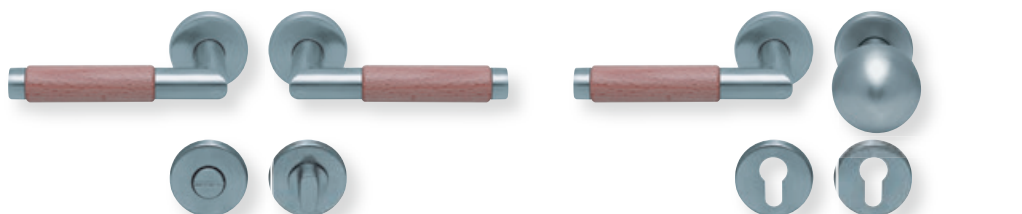

In allen heimischen Holzarten lieferbar!

Pullbloc® 3.0 Kugellagertechnik

BB - Garnitur EDELSTAHL matt

PZ - Garnitur EDELSTAHL matt

WC - Garnitur EDELSTAHL matt
WC - Garnitur rot/weiß Anzeige EDELSTAHL matt
WC - Garnitur rot/grün Anzeige EDELSTAHL matt