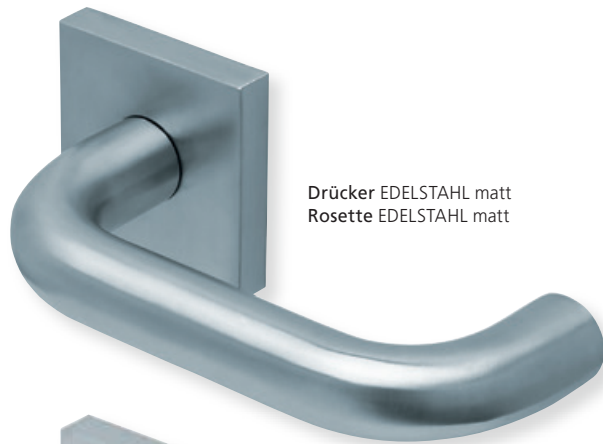

PZ - Garnitur EDELSTAHL matt

RZ - Garnitur EDELSTAHL matt

PZ - Wechselgarnitur Knopf gerade
EDELSTAHL matt

PZ - Wechselgarnitur Knopf gekröpft
EDELSTAHL matt

Form 1104 auf Rundrosette

Feuerschutz DIN 18273	Edelstahl matt		Edelstahl poliert	
		€ exkl. MwSt.		€ exkl. MwSt.
PZ - Garnitur	PB3.0FS-11042	53,90	PB3.0FS-P11042	63,90
Blind - Garnitur	PB3.0FS-11041	53,90	PB3.0FS-P11041	63,90
OS - Garnitur (ohne Schlüsselrosette)	PB3.0FS-11040S	49,90	PB3.0FS-P11040S	59,90
RZ - Garnitur	PB3.0FS-11048	53,90	PB3.0FS-P11048	63,90
PZ-WG - Knopf ger. DIN R/L	PB3.0FS-11045/6	67,90	PB3.0FS-P11045/6	77,90
PZ-WG - Knopf gekr. DIN R/L	PB3.0FS-110451/61	71,90	PB3.0FS-P110451/61	81,90
Halbgarnitur für Treibriegel	PB3.0FS-81040S	29,90	PB3.0FS-P81040S	35,90

Standard-Türstärken: 36 - 45 mm
Aufpreis für Türstärken ab 45 mm: € 5,90

Drücker EDELSTAHL matt
Rosette EDELSTAHL matt

Drücker EDELSTAHL poliert
Rosette EDELSTAHL poliert

Pullbloc® 3.0 FS Kugellagertechnik DIN 18273 Feuerschutz