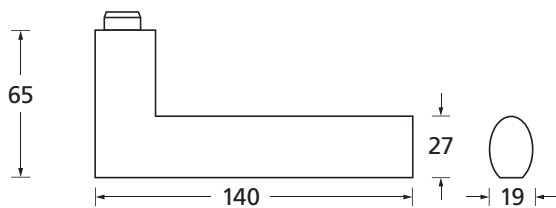

Standard-Türstärken: 38 - 42 mm
Aufpreis für Türstärken ab 42 mm: € 5,00

Drücker EDELSTAHL matt
Rosette EDELSTAHL matt

Drücker EDELSTAHL poliert
Rosette EDELSTAHL poliert

Pullbloc® 3.0 Kugellagertechnik

Form 1027 auf Quadratrosette