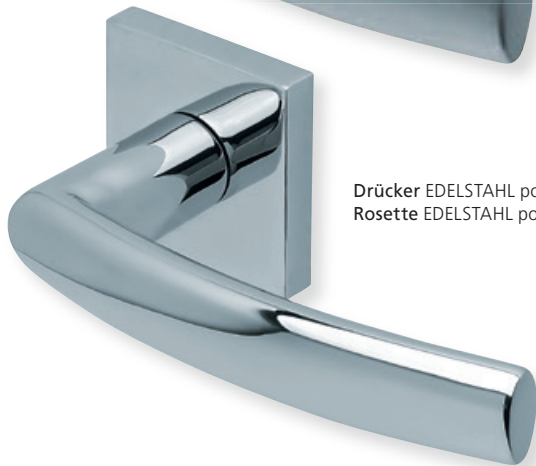

Drücker EDELSTAHL poliert
Rosette EDELSTAHL poliert