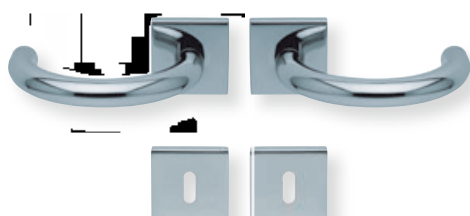

Pullbloc® 3.0 Kugellagertechnik

Form 1070 auf Rundrosette

	Edelstahl matt		Edelstahl poliert	
	€ exkl. MwSt.		€ exkl. MwSt.	
Rosettengarnitur				
BB - Garnitur	PB3.0-10700	49,90	PB3.0-P10700	59,90
PZ - Garnitur	PB3.0-10702	49,90	PB3.0-P10702	59,90
OS - Garnitur (ohne Schlüsselrosette)	PB3.0-10700S	45,90	PB3.0-P10700S	55,90
RZ - Garnitur	PB3.0-10708	49,90	PB3.0-P10708	59,90
WC - Garnitur	PB3.0-10703	59,90	PB3.0-P10703	69,90
WC - Garnitur rot/weiß Anz.	PB3.0-107031	63,90	PB3.0-P107031	73,90
WC - Garnitur rot/grün Anz.	PB3.0-107032	63,90	PB3.0-P107032	73,90
PZ-WG - Knopf ger. DIN R/L	PB3.0-10705/6	63,90	PB3.0-P10705/6	73,90
PZ-WG - Knopf gekr. DIN R/L	PB3.0-107051/61	67,90	PB3.0-P107051/61	77,90
Drückerpaar				
ohne Rosetten	D10700	25,90	DP10700	33,90

Standard-Türstärken: 38 - 42 mm
 Aufpreis für Türstärken ab 42 mm: € 5,00

Pullbloc® 3.0 Kugellagertechnik

BB - Garnitur EDELSTAHL poliert

PZ - Garnitur EDELSTAHL poliert

WC - Garnitur EDELSTAHL poliert
WC - Garnitur rot/weiß Anzeige EDELSTAHL poliert
WC - Garnitur rot/grün Anzeige EDELSTAHL poliert