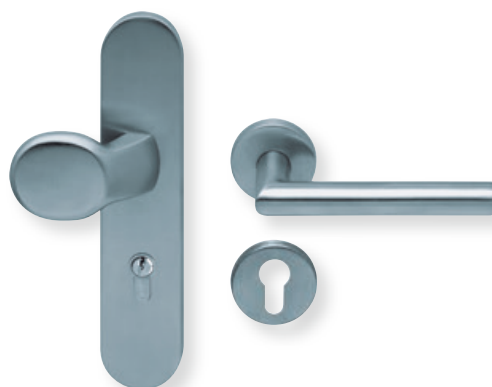

Tresor Außenschild

Griffknopf/Pullbloc® PZ-Halbgarnitur

Tresor Edelstahl matt

		€ exkl. MwSt.
PZ - LA 72 mm DIN R	PB29006GR	90,90
PZ - LA 72 mm DIN L	PB29006GL	90,90
PZ - LA 92 mm DIN R	PB29007GR	90,90
PZ - LA 92 mm DIN L	PB29007GL	90,90
PZ - LA 88 mm DIN R	PB29008GR	90,90
PZ - LA 88 mm DIN L	PB29008GL	90,90