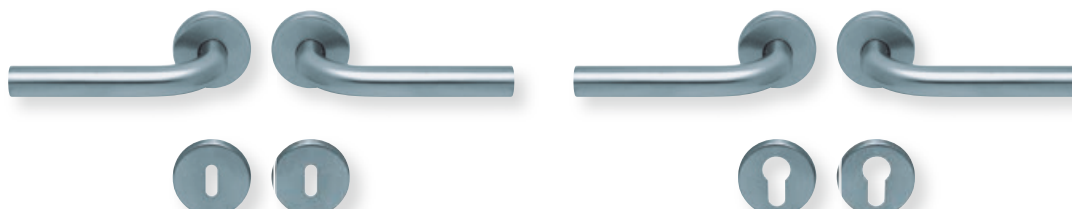

PZ - Wechselgarnitur Knopf gerade
EDELSTAHL poliert

RZ - Garnitur EDELSTAHL poliert

PZ - Wechselgarnitur Knopf gekröpft
EDELSTAHL poliert

Form 1085 auf Quadratrosette

	Edelstahl matt		Edelstahl poliert		PVD Messinggelb	
	€ exkl. MwSt.		€ exkl. MwSt.		€ exkl. MwSt.	
Rosettengarnitur						
BB - Garnitur	PB3.0-Q10850	49,90	PB3.0-QP10850	59,90	PB3.0-QPVM10850	69,90
PZ - Garnitur	PB3.0-Q10852	49,90	PB3.0-QP10852	59,90	PB3.0-QPVM10852	69,90
OS - Garnitur (ohne Schlüsselrosette)	PB3.0-Q10850S	45,90	PB3.0-QP10850S	55,90	PB3.0-QPVM10850S	65,90
RZ - Garnitur	PB3.0-Q10858	49,90	PB3.0-QP10858	59,90	PB3.0-QPVM10858	69,90
WC - Garnitur	PB3.0-Q10853	59,90	PB3.0-QP10853	69,90	PB3.0-QPVM10853	79,90
WC - Garnitur rot/weiß Anz.	PB3.0-Q108531	63,90	PB3.0-QP108531	73,90	PB3.0-QPVM108531	83,90
WC - Garnitur rot/grün Anz.	PB3.0-Q108532	63,90	PB3.0-QP108532	73,90	PB3.0-QPVM108532	83,90
PZ-WG - Knopf ger. DIN R/L	PB3.0-Q10855/6	63,90	PB3.0-QP10855/6	73,90	PB3.0-QPVM10855/6	83,90
PZ-WG - Knopf gekr. DIN R/L	PB3.0-Q108551/61	67,90	PB3.0-QP108551/61	77,90	PB3.0-QPVM108551/61	87,90
Drückerpaar						
ohne Rosetten	D10850	19,90	DP10850	27,90	DPVM10850	35,90

Standard-Türstärken: 38 - 42 mm
Aufpreis für Türstärken ab 42 mm: € 5,00

Drücker EDELSTAHL matt
Rosette EDELSTAHL matt

Drücker EDELSTAHL poliert
Rosette EDELSTAHL poliert

Pullbloc® 3.0 Kugellagertechnik

BB - Garnitur EDELSTAHL matt