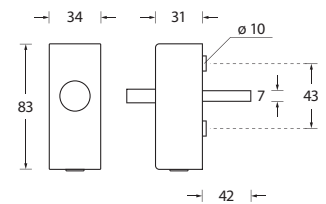

Fenstergriffe

Edelstahl