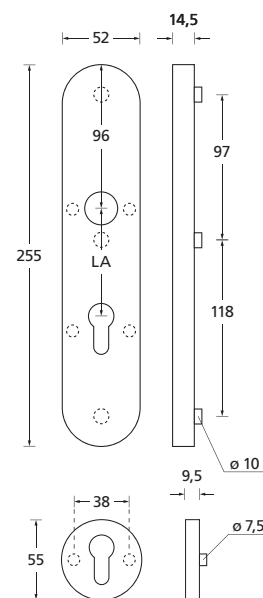

Tresor mit Kernziehschutz Edelstahl matt

		€ exkl. MwSt.
PZ - LA 72 mm DIN R	PB29016R	110,90
PZ - LA 72 mm DIN L	PB29016L	110,90
PZ - LA 92 mm DIN R	PB29017R	110,90
PZ - LA 92 mm DIN L	PB29017L	110,90
PZ - LA 88 mm DIN R	PB29018R	110,90
PZ - LA 88 mm DIN L	PB29018L	110,90