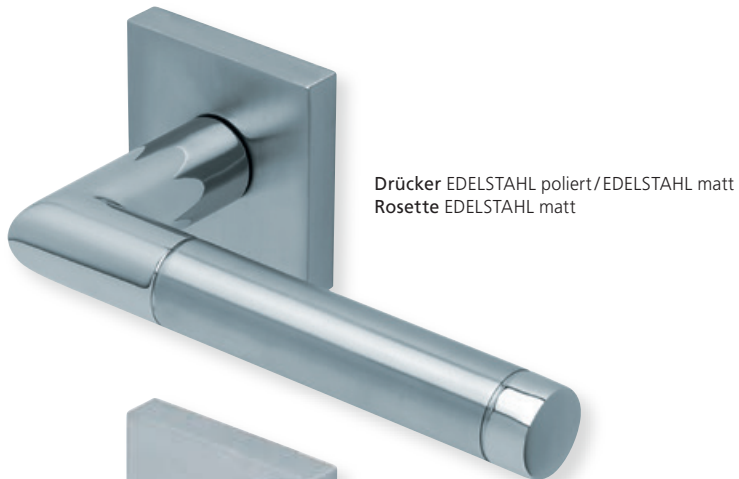

Drücker EDELSTAHL poliert/EDELSTAHL matt
Rosette EDELSTAHL matt