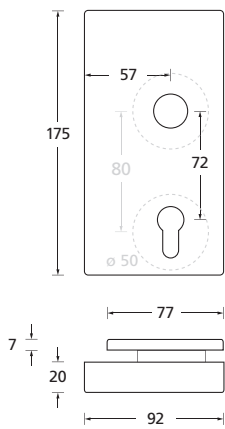

Office Glasürschloss PZ

Edelstahl matt

Glastürset Form B

- DIN R Glastürset Blind
- DIN R Glastürset PZ
- DIN L Standflügelset

	€	exkl. MwSt.
AO201153R	151,90	
AO201173R	161,90	
AO20130L	207,90	

Glastürset Form B

- DIN L Glastürset Blind
- DIN L Glastürset PZ
- DIN R Standflügelset

	€	exkl. MwSt.
AO201153L	151,90	
AO201173L	161,90	
AO20130R	207,90	

Edelstahl matt

Form B

- DIN R Glasürschloss Blind
- DIN R Glasürschloss PZ
- DIN L Gegenkasten

	€	exkl. MwSt.
O20215R	99,90	
O20217R	109,90	
O20231L	99,90	

Form B

- DIN L Glasürschloss Blind
- DIN L Glasürschloss PZ
- DIN R Gegenkasten

	€	exkl. MwSt.
O20215L	99,90	
O20217L	109,90	
O20231R	99,90	

Glastürsets inkl. 3-tlg. Glastürbändern, und Rahmenteile für Holzzargen (ohne Drückerpaar).
Standflügelsets inkl. 3-tlg. Glastürbändern, Rahmenteile für Holzzargen und Türfeststeller.