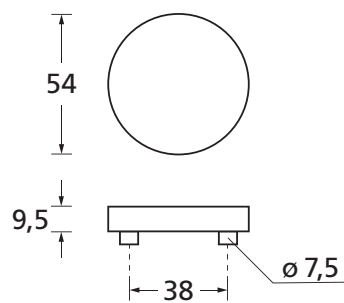

Rundrosetten

Pullbloc® Kugellagertechnik

204

Rosette EDELSTAHL matt

Rosette EDELSTAHL poliert

Rosette PVD Messinggelb

Drückerrosette
EDELSTAHL matt

BB - Rosette
EDELSTAHL matt