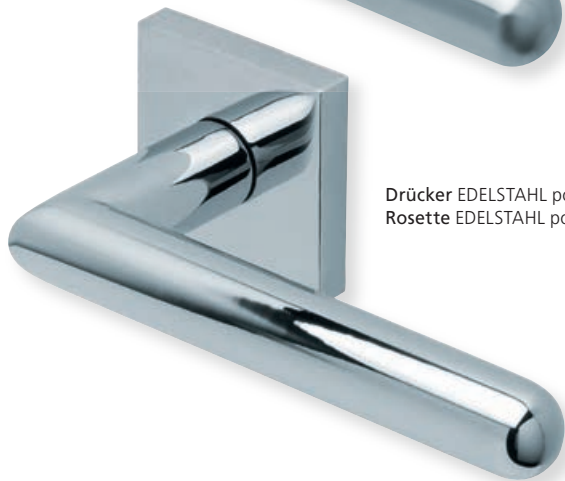

PZ - Wechselgarnitur Knopf gekröpft EDELSTAHL matt

Form 1107 auf Rundrosette

Rosettengarnitur	Edelstahl matt		Edelstahl poliert	
		€ exkl. MwSt.		€ exkl. MwSt.
BB - Garnitur	PB3.0-11070	43,90	PB3.0-P11070	53,90
PZ - Garnitur	PB3.0-11072	43,90	PB3.0-P11072	53,90
OS - Garnitur (ohne Schlüsselrosette)	PB3.0-11070S	39,90	PB3.0-P11070S	49,90
RZ - Garnitur	PB3.0-11078	43,90	PB3.0-P11078	53,90
WC - Garnitur	PB3.0-11073	53,90	PB3.0-P11073	63,90
WC - Garnitur rot/weiß Anz.	PB3.0-110731	57,90	PB3.0-P110731	67,90
WC - Garnitur rot/grün Anz.	PB3.0-110732	57,90	PB3.0-P110732	67,90
PZ-WG - Knopf ger. DIN R/L	PB3.0-11075/6	57,90	PB3.0-P11075/6	67,90
PZ-WG - Knopf gekr. DIN R/L	PB3.0-110751/61	61,90	PB3.0-P110751/61	71,90
Drückerpaar				
ohne Rosetten	D11070	19,90	DP11070	27,90

Standard-Türstärken: 38 - 42 mm
Aufpreis für Türstärken ab 42 mm: € 5,00

Drücker EDELSTAHL matt
Rosette EDELSTAHL matt

Drücker EDELSTAHL poliert
Rosette EDELSTAHL poliert

Pullbloc® 3.0 Kugellagertechnik

BB - Garnitur EDELSTAHL poliert