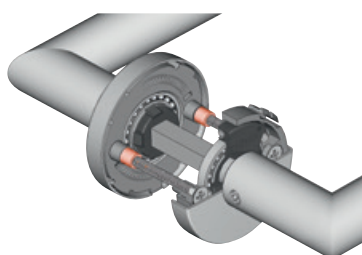

Türstärken
ab 42 mm M4-Gewindehülsen
und Durchzugsschrauben