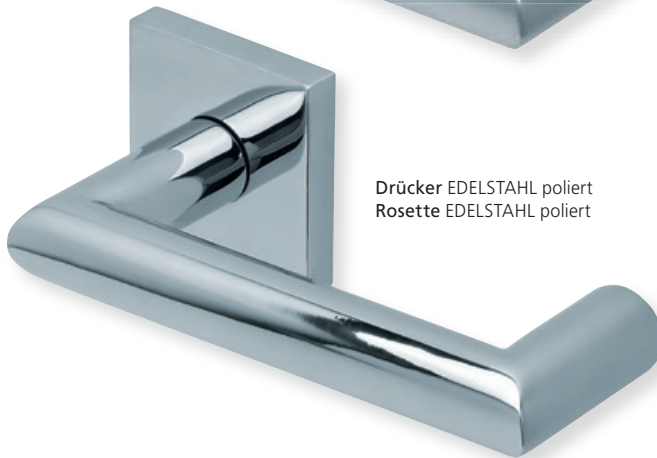

PZ - Wechselgarnitur Knopf gekröpft EDELSTAHL matt

Form 1009 auf Rundrosette

Rosettengarnitur	Edelstahl matt		Edelstahl poliert	
		€ exkl. MwSt.		€ exkl. MwSt.
BB - Garnitur	PB3.0-10090	48,90	PB3.0-P10090	59,90
PZ - Garnitur	PB3.0-10092	48,90	PB3.0-P10092	59,90
OS - Garnitur (ohne Schlüsselrosette)	PB3.0-1009OS	45,90	PB3.0-P1009OS	55,90
RZ - Garnitur	PB3.0-10098	48,90	PB3.0-P10098	59,90
WC - Garnitur	PB3.0-10093	58,90	PB3.0-P10093	69,90
WC - Garnitur rot/weiß Anz.	PB3.0-100931	63,90	PB3.0-P100931	73,90
WC - Garnitur rot/grün Anz.	PB3.0-100932	63,90	PB3.0-P100932	73,90
PZ-WG - Knopf ger. DIN R/L	PB3.0-10095/6	63,90	PB3.0-P10095/6	73,90
PZ-WG - Knopf gekr. DIN R/L	PB3.0-100951/61	67,90	PB3.0-P100951/61	77,90
Drückerpaar				
ohne Rosetten	D10090	25,90	DP10090	33,90

Standard-Türstärken: 38 - 42 mm
Aufpreis für Türstärken ab 42 mm: € 5,00

Drücker EDELSTAHL matt
Rosette EDELSTAHL matt

Drücker EDELSTAHL poliert
Rosette EDELSTAHL poliert

Pullbloc® 3.0 Kugellagertechnik

BB - Garnitur EDELSTAHL poliert