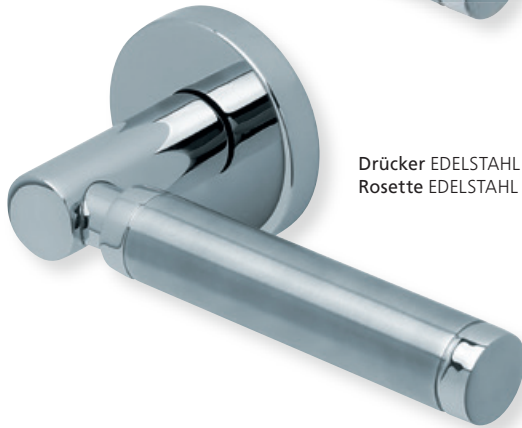

PZ - Wechselgarnitur Knopf gerade EDELSTAHL poliert

RZ - Garnitur EDELSTAHL poliert

PZ - Wechselgarnitur Knopf gekröpft EDELSTAHL poliert

Form 1212 auf Quadratrosette

	Edelstahl matt		Edelstahl poliert	
		€ exkl. MwSt.		€ exkl. MwSt.
Rosettengarnitur				
BB - Garnitur	PB3.0-Q12120	61,90	PB3.0-QP12120	67,90
PZ - Garnitur	PB3.0-Q12122	61,90	PB3.0-QP12122	67,90
OS - Garnitur (ohne Schlüsselrosette)	PB3.0-Q12120S	57,90	PB3.0-QP12120S	63,90
RZ - Garnitur	PB3.0-Q12128	61,90	PB3.0-QP12128	67,90
WC - Garnitur	PB3.0-Q12123	71,90	PB3.0-QP12123	77,90
WC - Garnitur rot/weiß Anz.	PB3.0-Q121231	75,90	PB3.0-QP121231	81,90
WC - Garnitur rot/grün Anz.	PB3.0-Q121232	75,90	PB3.0-QP121232	81,90
PZ-WG - Knopf ger. DIN R/L	PB3.0-Q12125/6	75,90	PB3.0-QP12125/6	81,90
PZ-WG - Knopf gekr. DIN R/L	PB3.0-Q121251/61	79,90	PB3.0-QP121251/61	85,90
Drückerpaar				
ohne Rosetten	D12120	29,90	D12120	29,90

Standard-Türstärken: 38 - 42 mm
Aufpreis für Türstärken ab 42 mm: € 5,00

Drücker EDELSTAHL poliert/EDELSTAHL matt
Rosette EDELSTAHL matt

Drücker EDELSTAHL poliert/EDELSTAHL matt
Rosette EDELSTAHL poliert