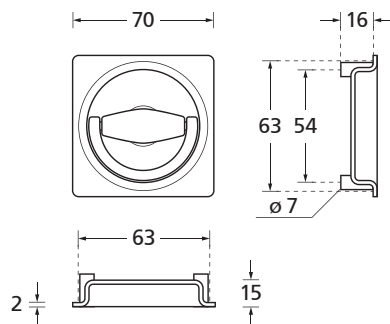

Muschelgriffe

Edelstahl matt

Klappringmuschel		€ exkl. MwSt.
Vierkant 7/8 mm		
Klappringmuschel	90170	37,90

Klappringmuschel		€ exkl. MwSt.
Vierkant 7/8 mm		
Klappringmuschel mit vier M4-Stütznocken	90171	37,90

334