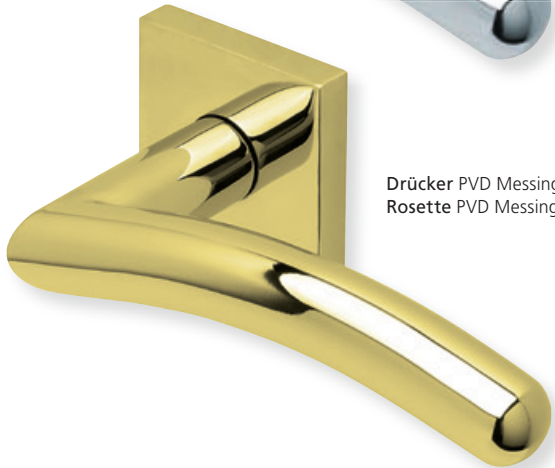

PZ - Wechselgarnitur Knopf gerade
EDELSTAHL matt

RZ - Garnitur EDELSTAHL matt

PZ - Wechselgarnitur Knopf gekröpft
EDELSTAHL matt

Form 1084 auf Rundrosette

	Edelstahl matt		Edelstahl poliert		PVD Messinggelb	
	€ exkl. MwSt.		€ exkl. MwSt.		€ exkl. MwSt.	
Rosettengarnitur						
BB - Garnitur	PB3.0-10840	43,90	PB3.0-P10840	53,90	PB3.0-PVM10840	63,90
PZ - Garnitur	PB3.0-10842	43,90	PB3.0-P10842	53,90	PB3.0-PVM10842	63,90
OS - Garnitur (ohne Schlüsselrosette)	PB3.0-10840S	39,90	PB3.0-P10840S	49,90	PB3.0-PVM10840S	59,90
RZ - Garnitur	PB3.0-10848	43,90	PB3.0-P10848	53,90	PB3.0-PVM10848	63,90
WC - Garnitur	PB3.0-10843	53,90	PB3.0-P10843	63,90	PB3.0-PVM10843	73,90
WC - Garnitur rot/weiß Anz.	PB3.0-108431	57,90	PB3.0-P108431	67,90	PB3.0-PVM108431	77,90
WC - Garnitur rot/grün Anz.	PB3.0-108432	57,90	PB3.0-P108432	67,90	PB3.0-PVM108432	77,90
PZ-WG - Knopf ger. DIN R/L	PB3.0-10845/6	57,90	PB3.0-P10845/6	67,90	PB3.0-PVM10845/6	77,90
PZ-WG - Knopf gekr. DIN R/L	PB3.0-108451/61	61,90	PB3.0-P108451/61	71,90	PB3.0-PVM108451/61	81,90
Drückerpaar						
ohne Rosetten	D10840	19,90	DP10840	27,90	DPVM10840	35,90

Standard-Türstärken: 38 - 42 mm
Aufpreis für Türstärken ab 42 mm: € 5,00

Drücker EDELSTAHL matt
Rosette EDELSTAHL matt

Drücker EDELSTAHL poliert
Rosette EDELSTAHL poliert

Drücker PVD Messinggelb
Rosette PVD Messinggelb