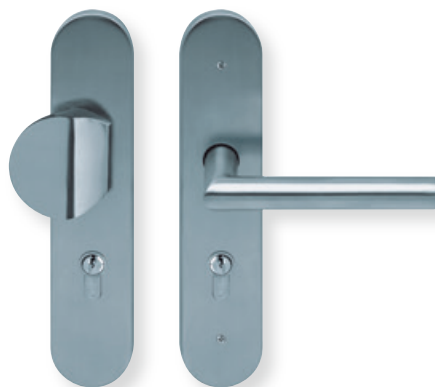

Tresor

Griffplatte/Drücker