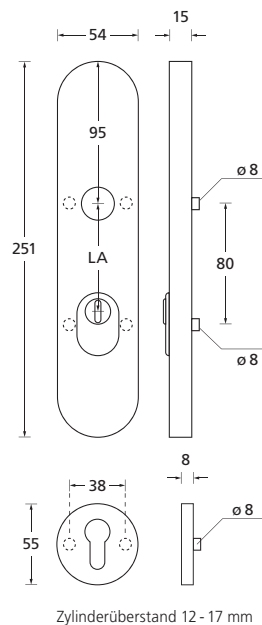

Schutzbeschlag

Griffknopf/PZ-Halbgarnitur

Schutzbeschlag mit Kernziehschutz Edelstahl matt

SK2 DIN EN 1906 (ES 1 DIN 18257)		
Feuerschutz DIN 18273		
PZ - LA 72 mm	39116GES1FS	€ exkl. MwSt. 195,90