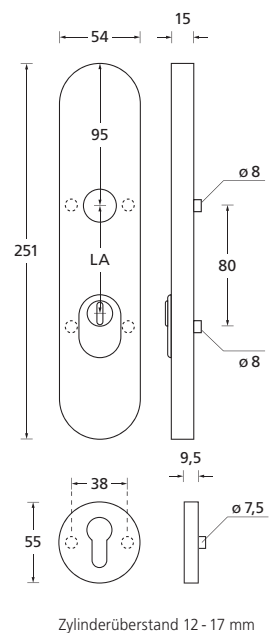

Griffplatte/Pullbloc® PZ-Halbgarnitur

Schutzbeschlag mit Kernziehschutz Edelstahl matt

SK 2 DIN EN 1906 (ES 1 DIN 18257) € exkl. MwSt.
PZ - LA 72 mm PB39016 161,90

Zylinderüberstand 12 - 17 mm

Standard-Türstärken: 35 - 55 mm, Aufpreis für Türstärken ab 55 mm: € 7,90. Bei Bestellung bitte **immer** angeben.
Kombinierbar mit allen Drückerformen. Inkl. Form 1106.