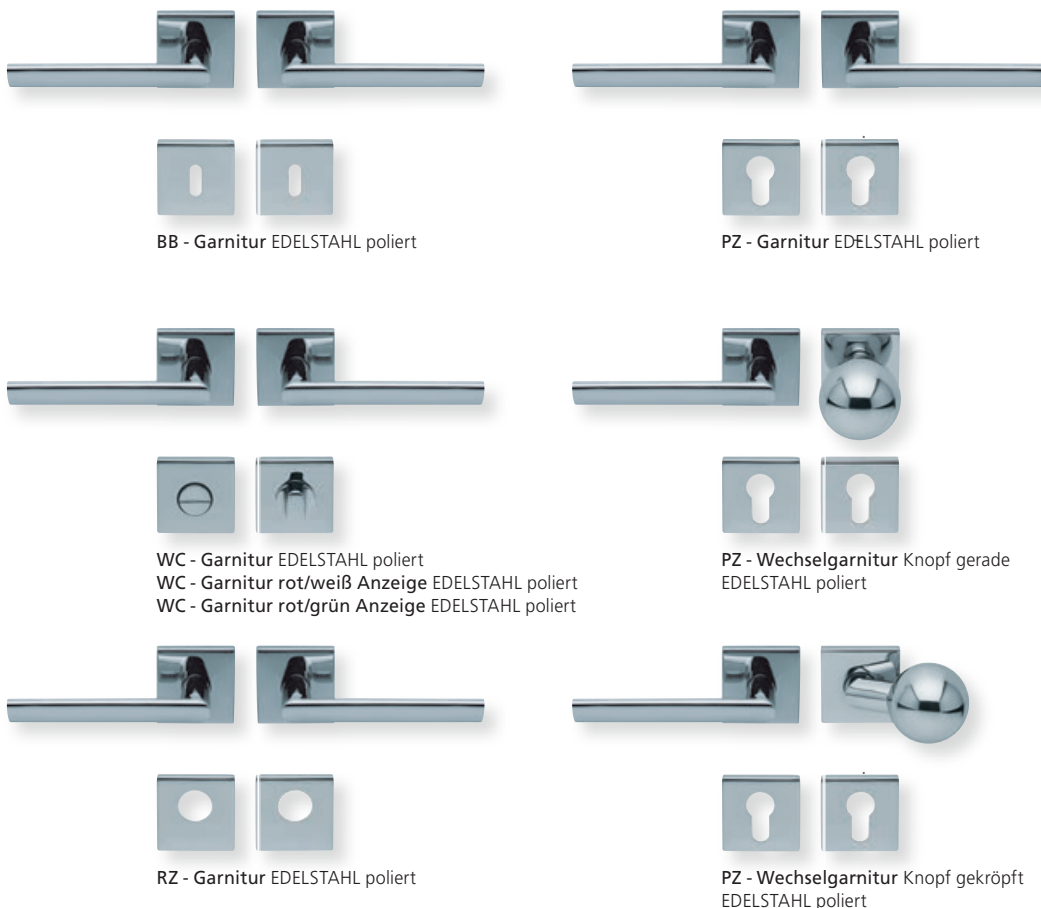

Form 1109 auf Quadratrosette

Rosettengarnitur	Edelstahl matt		Edelstahl poliert	
		€ exkl. MwSt.		€ exkl. MwSt.
BB - Garnitur	PB3.0-Q11090	49,90	PB3.0-QP11090	59,90
PZ - Garnitur	PB3.0-Q11092	49,90	PB3.0-QP11092	59,90
OS - Garnitur (ohne Schlüsselrosette)	PB3.0-Q1109OS	45,90	PB3.0-QP1109OS	55,90
RZ - Garnitur	PB3.0-Q11098	49,90	PB3.0-QP11098	59,90
WC - Garnitur	PB3.0-Q11093	59,90	PB3.0-QP11093	69,90
WC - Garnitur rot/weiß Anz.	PB3.0-Q110931	63,90	PB3.0-QP110931	73,90
WC - Garnitur rot/grün Anz.	PB3.0-Q110932	63,90	PB3.0-QP110932	73,90
PZ-WG - Knopf ger. DIN R/L	PB3.0-Q11096/7	63,90	PB3.0-QP11096/7	73,90
PZ-WG - Knopf gekr. DIN R/L	PB3.0-Q110961/71	67,90	PB3.0-QP110961/71	77,90
Drückerpaar				
ohne Rosetten	D11090	19,90	DP11090	27,90