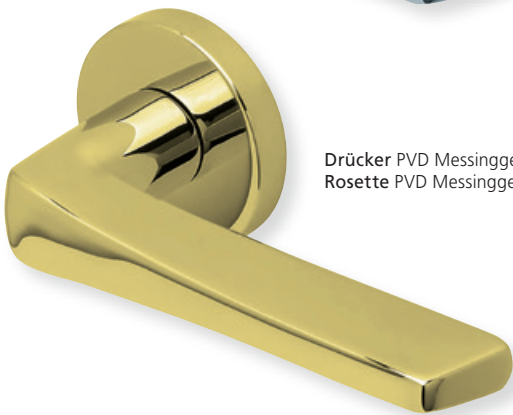

PZ - Wechselgarnitur Knopf gerade EDELSTAHL poliert

RZ - Garnitur EDELSTAHL poliert

PZ - Wechselgarnitur Knopf gekröpft EDELSTAHL poliert

Form 1025 auf Quadratrosette

	Edelstahl matt		Edelstahl poliert		PVD Messinggelb	
	€ exkl. MwSt.		€ exkl. MwSt.		€ exkl. MwSt.	
Rosettengarnitur						
BB - Garnitur	PB3.0-Q10250	61,90	PB3.0-QP10250	71,90	PB3.0-QPVM10250	81,90
PZ - Garnitur	PB3.0-Q10252	61,90	PB3.0-QP10252	71,90	PB3.0-QPVM10252	81,90
OS - Garnitur (ohne Schlüsselrosette)	PB3.0-Q10250S	57,90	PB3.0-QP10250S	67,90	PB3.0-QPVM10250S	77,90
RZ - Garnitur	PB3.0-Q10258	61,90	PB3.0-QP10258	71,90	PB3.0-QPVM10258	81,90
WC - Garnitur	PB3.0-Q10253	71,90	PB3.0-QP10253	81,90	PB3.0-QPVM10253	91,90
WC - Garnitur rot/weiß Anz.	PB3.0-Q102531	75,90	PB3.0-QP102531	85,90	PB3.0-QPVM102531	95,90
WC - Garnitur rot/grün Anz.	PB3.0-Q102532	75,90	PB3.0-QP102532	85,90	PB3.0-QPVM102532	95,90
PZ-WG - Knopf ger. DIN R/L	PB3.0-Q10255/6	75,90	PB3.0-QP10255/6	85,90	PB3.0-QPVM10255/6	95,90
PZ-WG - Knopf gekr. DIN R/L	PB3.0-Q102551/61	79,90	PB3.0-QP102551/61	89,90	PB3.0-QPVM102551/61	99,90
Drückerpaar						
ohne Rosetten	D10250	29,90	DP10250	37,90	DPVM10250	45,90

Standard-Türstärken: 38 - 42 mm
Aufpreis für Türstärken ab 42 mm: € 5,00

Drücker EDELSTAHL matt
Rosette EDELSTAHL matt

Drücker EDELSTAHL poliert
Rosette EDELSTAHL poliert

Drücker PVD Messinggelb
Rosette PVD Messinggelb