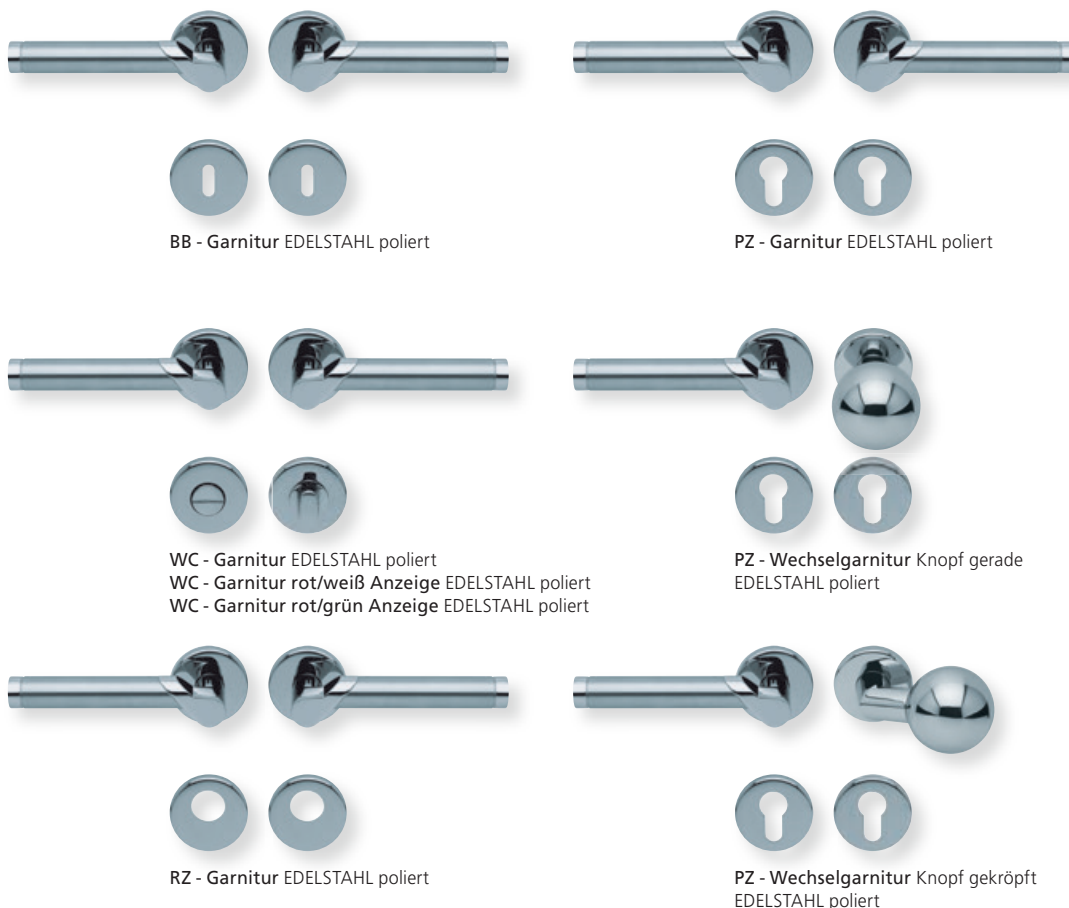

Pullbloc® 3.0 Kugellagertechnik

Form 1765 auf Rundrosette

	Edelstahl matt		Edelstahl poliert	
		€ exkl. MwSt.		€ exkl. MwSt.
Rosettengarnitur				
BB - Garnitur	PB3.0-17650	49,90	PB3.0-P17650	55,90
PZ - Garnitur	PB3.0-17652	49,90	PB3.0-P17652	55,90
OS - Garnitur (ohne Schlüsselrosette)	PB3.0-1765OS	45,90	PB3.0-P1765OS	51,90
RZ - Garnitur	PB3.0-17658	49,90	PB3.0-P17658	55,90
WC - Garnitur	PB3.0-17653	59,90	PB3.0-P17653	65,90
WC - Garnitur rot/weiß Anz.	PB3.0-176531	63,90	PB3.0-P176531	69,90
WC - Garnitur rot/grün Anz.	PB3.0-176532	63,90	PB3.0-P176532	69,90
PZ-WG - Knopf ger. DIN R/L	PB3.0-17656/7	63,90	PB3.0-P17656/7	69,90
PZ-WG - Knopf gekr. DIN R/L	PB3.0-176561/71	67,90	PB3.0-P176561/71	73,90
Drückerpaar				
ohne Rosetten	D17650	25,90	D17650	25,90

Standard-Türstärken: 38 - 42 mm
Aufpreis für Türstärken ab 42 mm: € 5,00