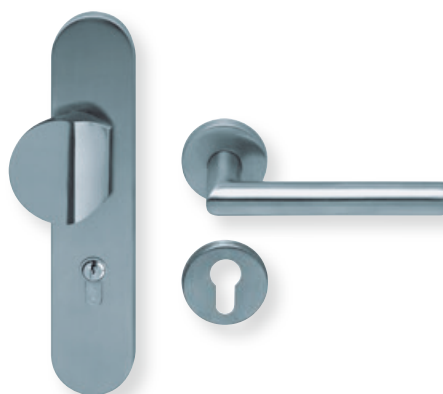

Tresor Außenschild

Griffplatte/Pullbloc® PZ-Halbgarnitur

Tresor Edelstahl matt

		€ exkl. MwSt.
PZ - LA 72 mm DIN R	PB29006R	90,90
PZ - LA 72 mm DIN L	PB29006L	90,90
PZ - LA 92 mm DIN R	PB29007R	90,90
PZ - LA 92 mm DIN L	PB29007L	90,90
PZ - LA 88 mm DIN R	PB29008R	90,90
PZ - LA 88 mm DIN L	PB29008L	90,90