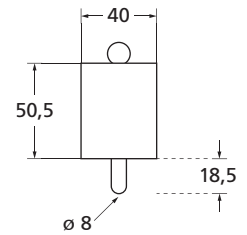

Türfeststeller
ALUMINIUM EV1