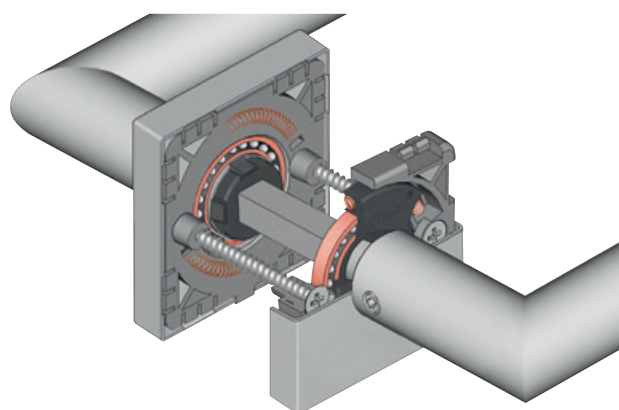

Pullbloc® 3.0 Quadratrossette