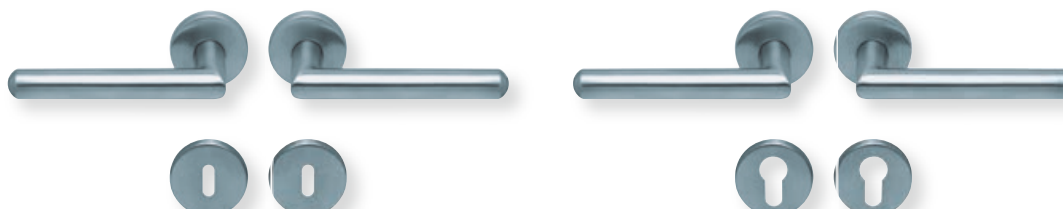

RZ - Garnitur EDELSTAHL poliert

PZ - Wechselgarnitur Knopf gekröpft EDELSTAHL poliert

Form 1106 auf Quadratrosette

	Edelstahl matt		Edelstahl poliert	
	€ exkl. MwSt.		€ exkl. MwSt.	
Rosettengarnitur				
BB - Garnitur	PB3.0-Q11060	49,90	PB3.0-QP11060	59,90
PZ - Garnitur	PB3.0-Q11062	49,90	PB3.0-QP11062	59,90
OS - Garnitur (ohne Schlüsselrosette)	PB3.0-Q1106OS	45,90	PB3.0-QP1106OS	55,90
RZ - Garnitur	PB3.0-Q11068	49,90	PB3.0-QP11068	59,90
WC - Garnitur	PB3.0-Q11063	59,90	PB3.0-QP11063	69,90
WC - Garnitur rot/weiß Anz.	PB3.0-Q110631	63,90	PB3.0-QP110631	73,90
WC - Garnitur rot/grün Anz.	PB3.0-Q110632	63,90	PB3.0-QP110632	73,90
PZ-WG - Knopf ger. DIN R/L	PB3.0-Q11065/6	63,90	PB3.0-QP11065/6	73,90
PZ-WG - Knopf gekr. DIN R/L	PB3.0-Q110651/61	67,90	PB3.0-QP110651/61	77,90
Drückerpaar				
ohne Rosetten	D11060	19,90	DP11060	27,90

Standard-Türstärken: 38 - 42 mm
Aufpreis für Türstärken ab 42 mm: € 5,00

Drücker EDELSTAHL matt
Rosette EDELSTAHL matt

Drücker EDELSTAHL poliert
Rosette EDELSTAHL poliert

Pullbloc® 3.0 Kugellagertechnik

BB - Garnitur EDELSTAHL matt