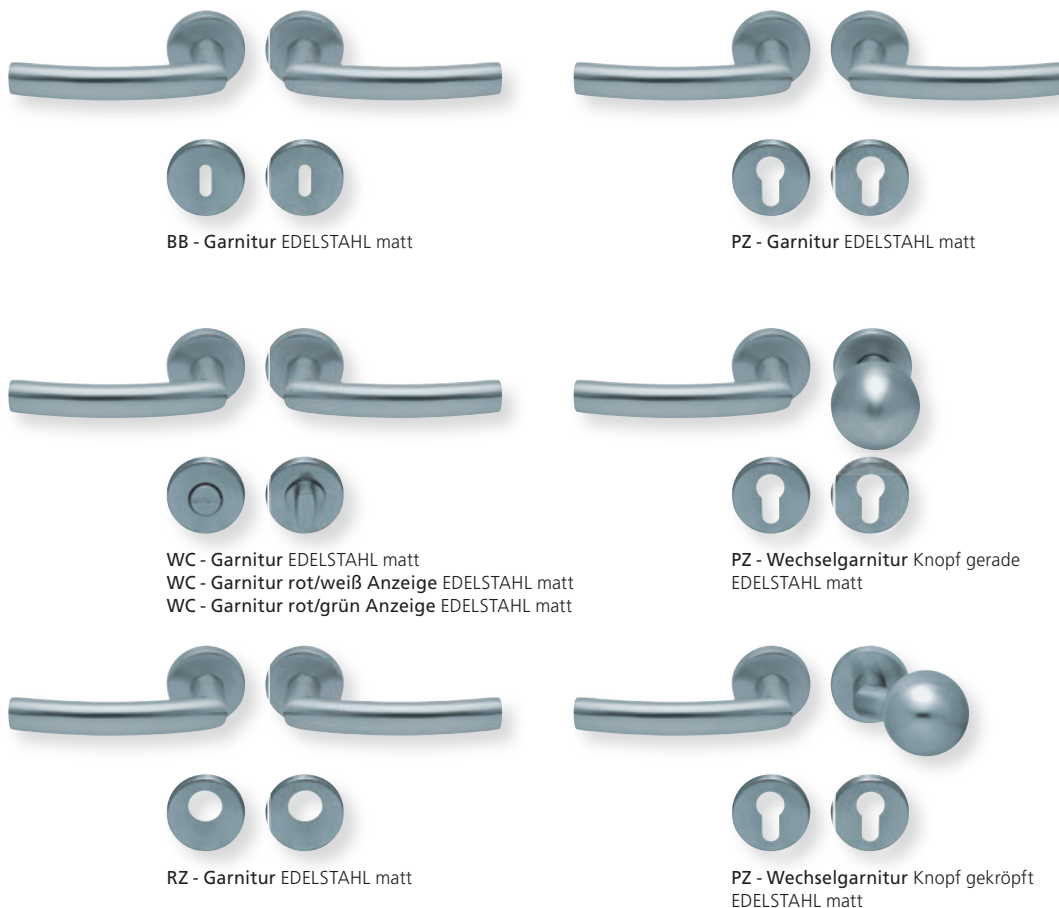

Pullbloc® 3.0 Kugellagertechnik

Form 1002 auf Quadratrosette

	Edelstahl matt		Edelstahl poliert		PVD Messinggelb	
	€ exkl. MwSt.		€ exkl. MwSt.		€ exkl. MwSt.	
Rosettengarnitur						
BB - Garnitur	PB3.0-Q10020	55,90	PB3.0-QP10020	65,90	PB3.0-QPVM10020	75,90
PZ - Garnitur	PB3.0-Q10022	55,90	PB3.0-QP10022	65,90	PB3.0-QPVM10022	75,90
OS - Garnitur (ohne Schlüsselrosette)	PB3.0-Q1002OS	51,90	PB3.0-QP1002OS	61,90	PB3.0-QPVM1002OS	71,90
RZ - Garnitur	PB3.0-Q10028	55,90	PB3.0-QP10028	65,90	PB3.0-QPVM10028	75,90
WC - Garnitur	PB3.0-Q10023	65,90	PB3.0-QP10023	75,90	PB3.0-QPVM10023	85,90
WC - Garnitur rot/weiß Anz.	PB3.0-Q100231	69,90	PB3.0-QP100231	79,90	PB3.0-QPVM100231	89,90
WC - Garnitur rot/grün Anz.	PB3.0-Q100232	69,90	PB3.0-QP100232	79,90	PB3.0-QPVM100232	89,90
PZ-WG - Knopf ger. DIN R/L	PB3.0-Q10025/6	69,90	PB3.0-QP10025/6	79,90	PB3.0-QPVM10025/6	89,90
PZ-WG - Knopf gekr. DIN R/L	PB3.0-Q100251/61	73,90	PB3.0-QP100251/61	83,90	PB3.0-QPVM100251/61	93,90
Drückerpaar						
ohne Rosetten	D10020	25,90	DP10020	33,90	DPVM10020	41,90

Standard-Türstärken: 38 - 42 mm
 Aufpreis für Türstärken ab 42 mm: € 5,00

Drücker EDELSTAHL matt
Rosette EDELSTAHL matt

Drücker EDELSTAHL poliert
Rosette EDELSTAHL poliert

Pullbloc® 3.0 Kugellagertechnik

Form 1003 auf Rundrosette

	Edelstahl matt		Edelstahl poliert	
		€ exkl. MwSt.		€ exkl. MwSt.
Rosettengarnitur				
BB - Garnitur	PB3.0-10030	49,90	PB3.0-P10030	59,90
PZ - Garnitur	PB3.0-10032	49,90	PB3.0-P10032	59,90
OS - Garnitur (ohne Schlüsselrosette)	PB3.0-1003OS	45,90	PB3.0-P1003OS	55,90
RZ - Garnitur	PB3.0-10038	49,90	PB3.0-P10038	59,90
WC - Garnitur	PB3.0-10033	59,90	PB3.0-P10033	69,90
WC - Garnitur rot/weiß Anz.	PB3.0-100331	63,90	PB3.0-P100331	73,90
WC - Garnitur rot/grün Anz.	PB3.0-100332	63,90	PB3.0-P100332	73,90
PZ-WG - Knopf ger. DIN R/L	PB3.0-10035/6	63,90	PB3.0-P10035/6	73,90
PZ-WG - Knopf gekr. DIN R/L	PB3.0-100351/61	67,90	PB3.0-P100351/61	77,90
Drückerpaar				
ohne Rosetten	D10030	25,90	DP10030	33,90