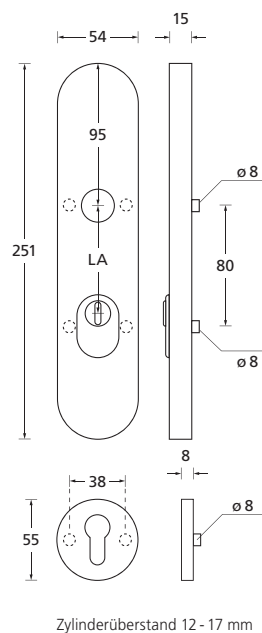

Griffplatte/PZ-Halbgarnitur

Schutzbeschlag mit Kernziehschutz Edelstahl matt

SK2 DIN EN 1906 (ES 1 DIN 18257)		
Feuerschutz DIN 18273		
PZ - LA 72 mm	39116ES1FS	€ exkl. MwSt. 209,90

Standard-Türstärken: 39 - 58 mm, Aufpreis für Türstärken ab 55 mm: € 7,90. Bei Bestellung bitte **immer** angeben.
Inkl. Drückerformen 1106 (andere Formen auf Anfrage).