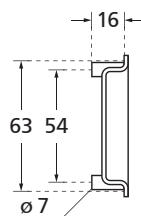

Muschelgriffe

Edelstahl matt

Klappringmuschel		€ exkl. MwSt.
Vierkant 7/8 mm		
Klappringmuschel	90170	37,90

Klappringmuschel		€ exkl. MwSt.
Vierkant 7/8 mm		
Klappringmuschel mit vier M4-Stütznocken	90171	37,90

334