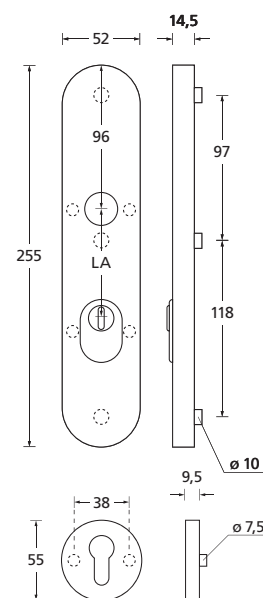

Zylinderüberstand 10 - 15 mm