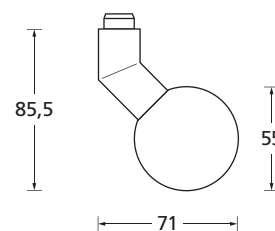

Edelstahl matt		Edelstahl poliert		PVD Messinggelb	
	€ exkl. MwSt.		€ exkl. MwSt.		€ exkl. MwSt.	
Knopf für Wechselgarnitur						
inkl. PZ-Rosette						
Knopf gerade	Q77101	39,60	QP77101	43,60	QPVM77101	47,60
Knopf gekröpft	Q78101	43,60	QP78101	47,60	QPVM78101	51,60
Knopf drehbar						
ohne Schlüsselrosette						
Knopf gerade DIN R/L	PB3.0-Q16180/1	39,60	PB3.0-QP16180/1	43,60	PB3.0-QPVM16180/1	47,60
Knopf gekröpft DIN R/L	PB3.0-Q16182/3	43,60	PB3.0-QP16182/3	47,60	PB3.0-QPVM16182/3	51,60
Knopf einseitig fix						
ohne Schlüsselrosette						
Knopf gerade	Q69100	39,60	QP69100	43,60	QPVM69100	47,60
Knopf gekröpft	Q69101	43,60	QP69101	47,60	QPVM69101	51,60