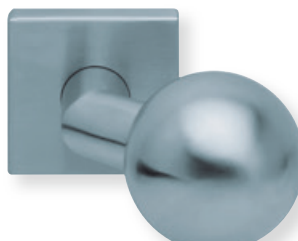

Kugelknopf gekröpft
EDELSTAHL matt