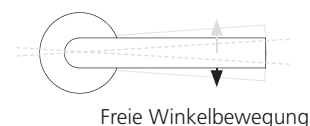

Mindestanforderung freie Winkelbewegung nach 800 N (80 kg) Zugbeanspruchung und 200.000 Prüfzyklen

DIN EN 1906	 ≤ 5,00 mm nach 200.000 Prüfzyklen
Pullbloc® 3.0	 ≤ 1,10 mm nach 1.000.000 Prüfzyklen

Vier vorgespannte **Druckfedern** aus hochqualitativem Federstahl, in Deutschland gefertigt und vier massive Anschläge nach oben, unterschreiten nach 5-fach höherer Beanspruchung die **Mindestanforderung** der DIN EN 1906 um mehr als das 4-fache!