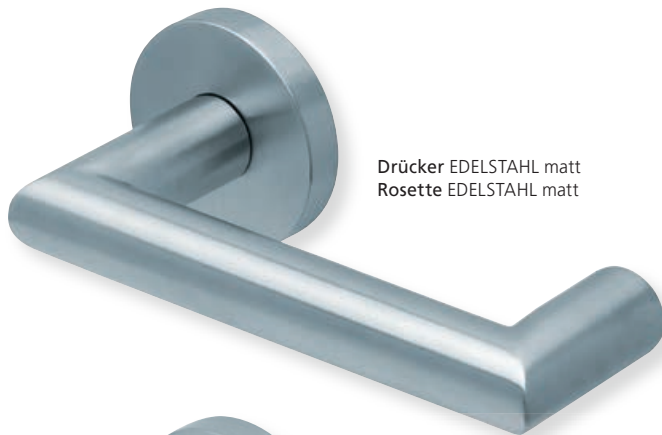

PZ - Wechselgarnitur Knopf gerade EDELSTAHL poliert

RZ - Garnitur EDELSTAHL poliert

PZ - Wechselgarnitur Knopf gekröpft EDELSTAHL poliert

Form 1008 auf Quadratrosette

	Edelstahl matt		Edelstahl poliert		PVD Messinggelb	
		€ exkl. MwSt.		€ exkl. MwSt.		€ exkl. MwSt.
Rosettengarnitur						
BB - Garnitur	PB3.0-Q10080	55,90	PB3.0-QP10080	65,90	PB3.0-QPVM10080	75,90
PZ - Garnitur	PB3.0-Q10082	55,90	PB3.0-QP10082	65,90	PB3.0-QPVM10082	75,90
OS - Garnitur (ohne Schlüsselrosette)	PB3.0-Q1008OS	51,90	PB3.0-QP1008OS	61,90	PB3.0-QPVM1008OS	71,90
RZ - Garnitur	PB3.0-Q10088	55,90	PB3.0-QP10088	65,90	PB3.0-QPVM10088	75,90
WC - Garnitur	PB3.0-Q10083	65,90	PB3.0-QP10083	75,90	PB3.0-QPVM10083	85,90
WC - Garnitur rot/weiß Anz.	PB3.0-Q100831	69,90	PB3.0-QP100831	79,90	PB3.0-QPVM100831	89,90
WC - Garnitur rot/grün Anz.	PB3.0-Q100832	69,90	PB3.0-QP100832	79,90	PB3.0-QPVM100832	89,90
PZ-WG - Knopf ger. DIN R/L	PB3.0-Q10085/6	69,90	PB3.0-QP10085/6	79,90	PB3.0-QPVM10085/6	89,90
PZ-WG - Knopf gekr. DIN R/L	PB3.0-Q100851/61	73,90	PB3.0-QP100851/61	83,90	PB3.0-QPVM100851/61	93,90
Drückerpaar						
ohne Rosetten	D10080	25,90	DP10080	33,90	DPVM10080	41,90

Standard-Türstärken: 38 - 42 mm
Aufpreis für Türstärken ab 42 mm: € 5,00

Drücker EDELSTAHL matt
Rosette EDELSTAHL matt

Drücker EDELSTAHL poliert
Rosette EDELSTAHL poliert

Pullbloc® 3.0 Kugellagertechnik

BB - Garnitur EDELSTAHL matt