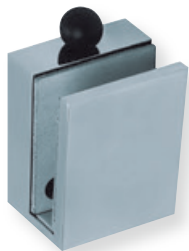

Türfeststeller
EDELSTAHL poliert