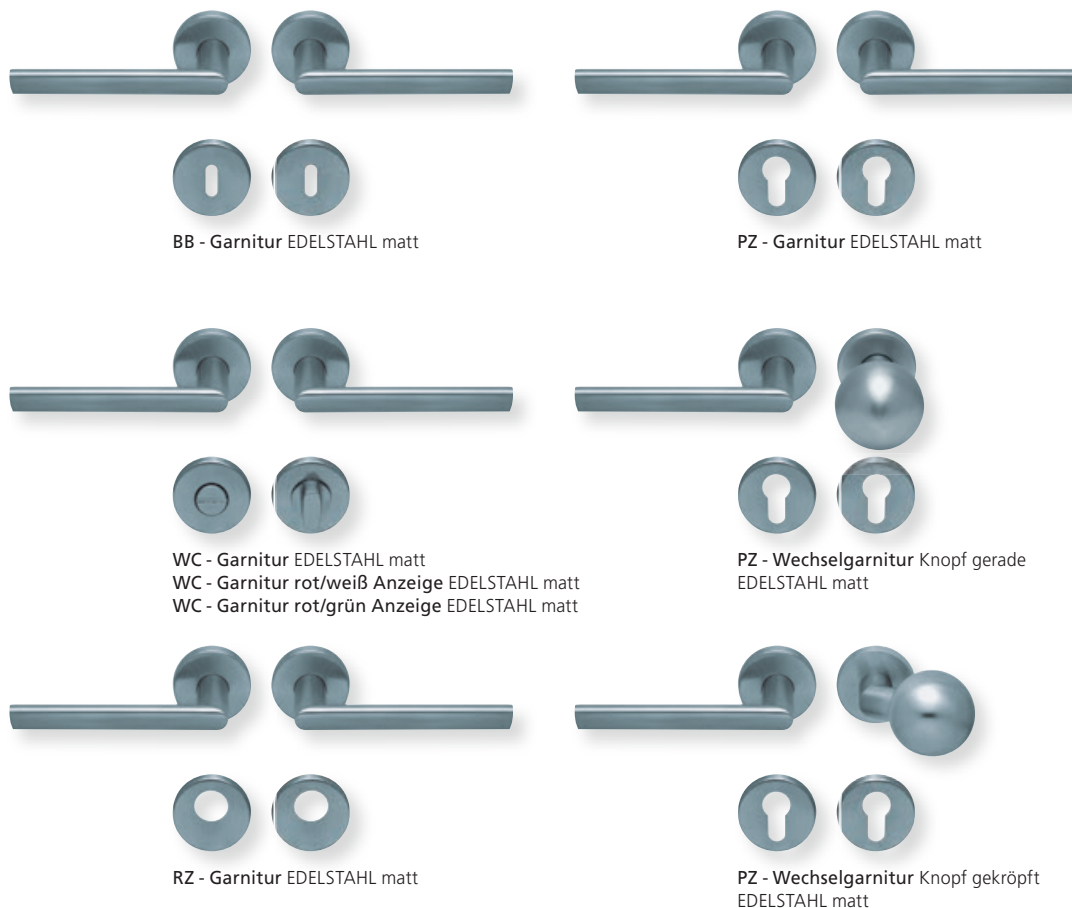

Pullbloc® 3.0 Kugellagertechnik

Form 1109 auf Rundrosette

	Edelstahl matt		Edelstahl poliert	
	€ exkl. MwSt.		€ exkl. MwSt.	
Rosettengarnitur				
BB - Garnitur	PB3.0-11090	43,90	PB3.0-P11090	53,90
PZ - Garnitur	PB3.0-11092	43,90	PB3.0-P11092	53,90
OS - Garnitur (ohne Schlüsselrosette)	PB3.0-1109OS	39,90	PB3.0-P1109OS	49,90
RZ - Garnitur	PB3.0-11098	43,90	PB3.0-P11098	53,90
WC - Garnitur	PB3.0-11093	53,90	PB3.0-P11093	63,90
WC - Garnitur rot/weiß Anz.	PB3.0-110931	57,90	PB3.0-P110931	67,90
WC - Garnitur rot/grün Anz.	PB3.0-110932	57,90	PB3.0-P110932	67,90
PZ-WG - Knopf ger. DIN R/L	PB3.0-11096/7	57,90	PB3.0-P11096/7	67,90
PZ-WG - Knopf gekr. DIN R/L	PB3.0-110961/71	61,90	PB3.0-P110961/71	71,90
Drückerpaar				
ohne Rosetten	D11090	19,90	DP11090	27,90

Standard-Türstärken: 38 - 42 mm
Aufpreis für Türstärken ab 42 mm: € 5,00