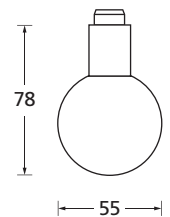

	Edelstahl matt		Edelstahl poliert		PVD Messinggelb	
	€ exkl. MwSt.		€ exkl. MwSt.		€ exkl. MwSt.	
Knopf für Wechselgarnitur						
inkl. PZ-Rosette						
Knopf gerade	77101	33,60	P77101	37,60	PVM77101	41,60
Knopf gekröpft	78101	37,60	P78101	41,60	PVM78101	45,60
Knopf drehbar						
ohne Schlüsselrosette						
Knopf gerade DIN R/L	PB30-16180/1	33,60	PB30-P16180/1	37,60	PB30-PVM16180/1	41,60
Knopf gekröpft DIN R/L	PB30-16182/3	37,60	PB30-P16182/3	41,60	PB30-PVM16182/3	45,60
Knopf einseitig fix						
ohne Schlüsselrosette						
Knopf gerade	69100	33,60	P69100	37,60	PVM69100	41,60
Knopf gekröpft	69101	37,60	P69101	41,60	PVM69101	45,60