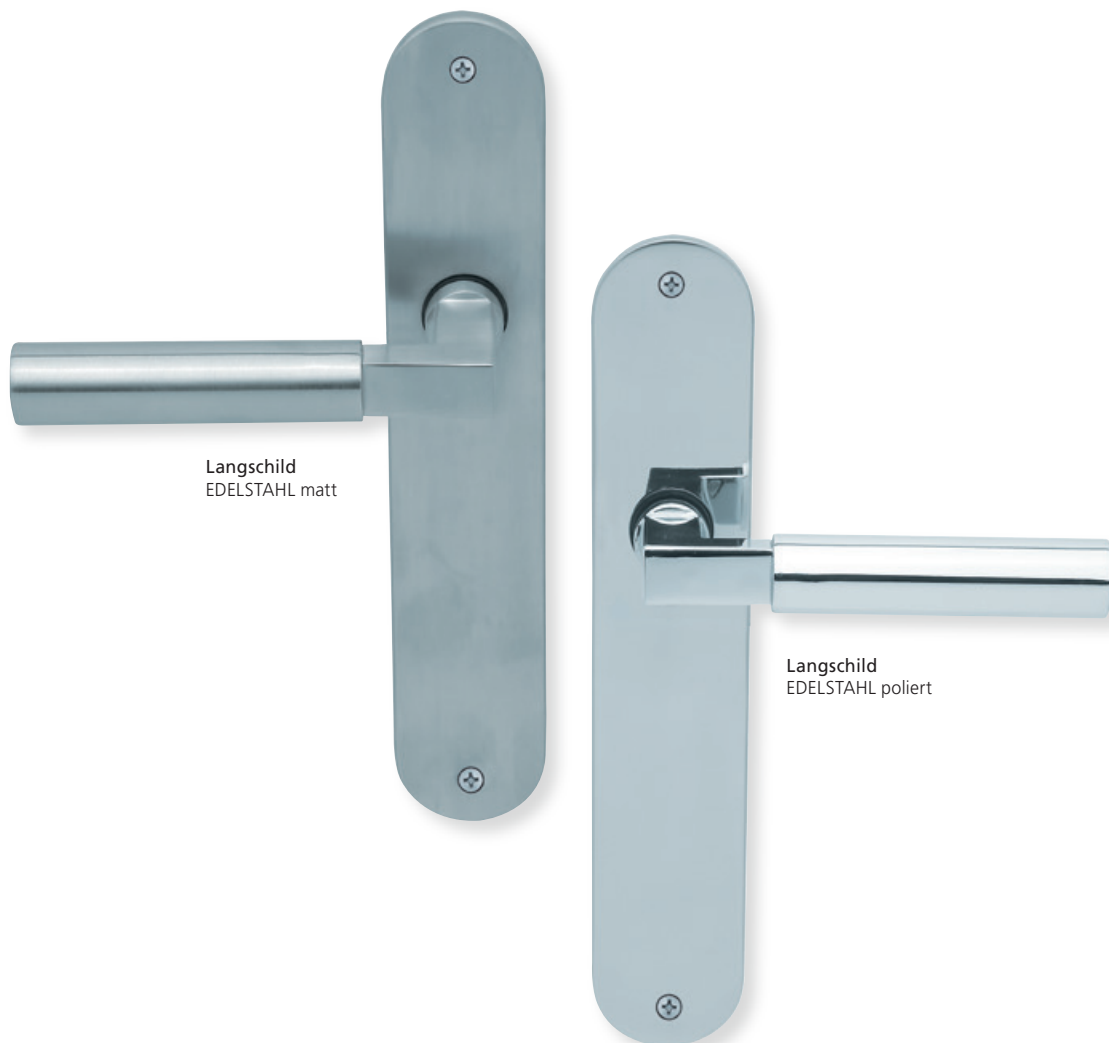

Langschilder

Pullbloc® Kugellagertechnik

226

Langschilder sind kombinierbar mit allen Türdrückerformen.