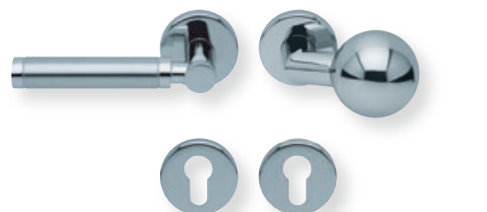

Standard-Türstärken: 38 - 42 mm
Aufpreis für Türstärken ab 42 mm: € 5,00

Drücker EDELSTAHL poliert/EDELSTAHL matt
Rosette EDELSTAHL matt

Drücker EDELSTAHL poliert/EDELSTAHL matt
Rosette EDELSTAHL poliert

Pullbloc® 3.0 Kugellagertechnik

BB - Garnitur EDELSTAHL poliert

PZ - Garnitur EDELSTAHL poliert

WC - Garnitur EDELSTAHL poliert
WC - Garnitur rot/weiß Anzeige EDELSTAHL poliert
WC - Garnitur rot/grün Anzeige EDELSTAHL poliert

PZ - Wechselgarnitur Knopf gerade EDELSTAHL poliert

RZ - Garnitur EDELSTAHL poliert

PZ - Wechselgarnitur Knopf gekröpft EDELSTAHL poliert

Form 1013 auf Rundrosette

Rosettengarnitur	Edelstahl matt		Edelstahl poliert	
		€ exkl. MwSt.		€ exkl. MwSt.
BB - Garnitur	PB3.0-10130	55,90	PB3.0-P10130	61,90
PZ - Garnitur	PB3.0-10132	55,90	PB3.0-P10132	61,90
OS - Garnitur (ohne Schlüsselrosette)	PB3.0-10130S	51,90	PB3.0-P10130S	57,90
RZ - Garnitur	PB3.0-10138	55,90	PB3.0-P10138	61,90
WC - Garnitur	PB3.0-10133	65,90	PB3.0-P10133	71,90
WC - Garnitur rot/weiß Anz.	PB3.0-101331	70,90	PB3.0-P101331	75,90
WC - Garnitur rot/grün Anz.	PB3.0-101332	70,90	PB3.0-P101332	75,90
PZ-WG - Knopf ger. DIN R/L	PB3.0-10135/6	70,90	PB3.0-P10135/6	75,90
PZ-WG - Knopf gekr. DIN R/L	PB3.0-101351/61	73,90	PB3.0-P101351/61	79,90
Drückerpaar				
ohne Rosetten	D10130	29,90	D10130	29,90