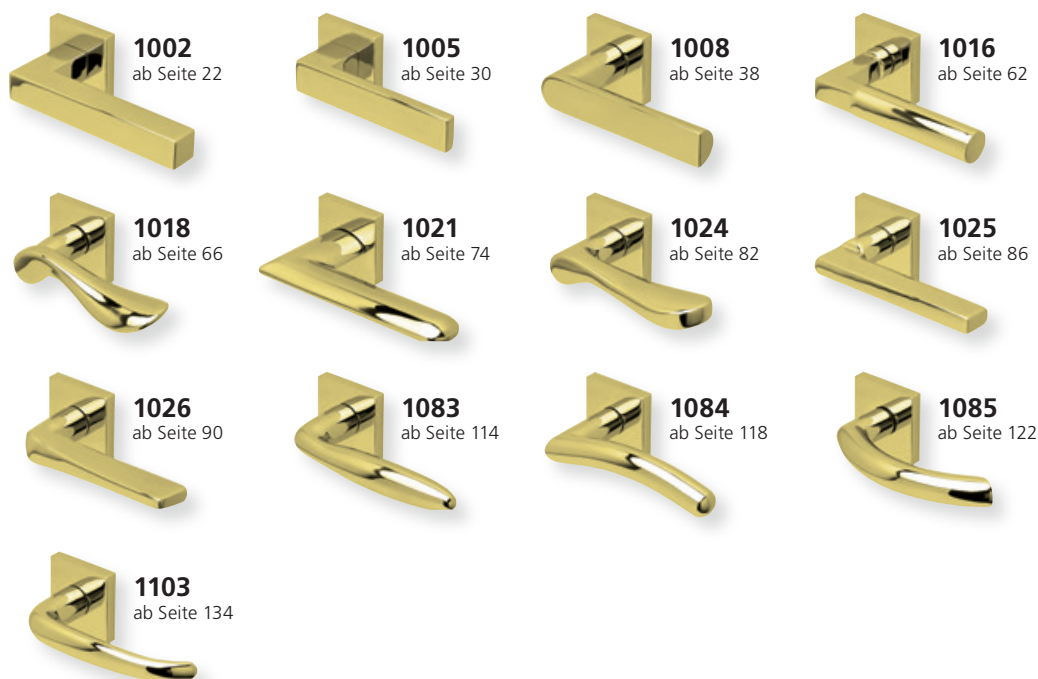

1002
ab Seite 20

1005
ab Seite 28

1008
ab Seite 36

1016
ab Seite 60

1018
ab Seite 64

1021
ab Seite 72

1024
ab Seite 80

1025
ab Seite 84

1026
ab Seite 88

1083
ab Seite 112

1084
ab Seite 116

1085
ab Seite 120

1103
ab Seite 132

Schnellübersicht Formen auf Quadratrosette PVD Messinggelb

Von Seite 19 bis Seite 187 finden Sie Türdrückergarnituren
zertifiziert nach **DIN EN 1906 GK3** laut folgendem Schlüssel.