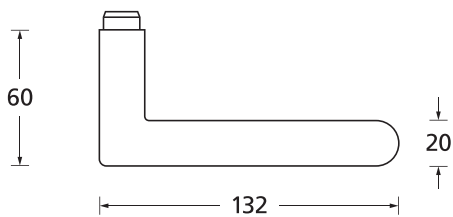

Standard-Türstärken: 38 - 42 mm
Aufpreis für Türstärken ab 42 mm: € 5,00

Drücker EDELSTAHL matt
Rosette EDELSTAHL matt

Drücker EDELSTAHL poliert
Rosette EDELSTAHL poliert

Drücker PVD Messinggelb
Rosette PVD Messinggelb