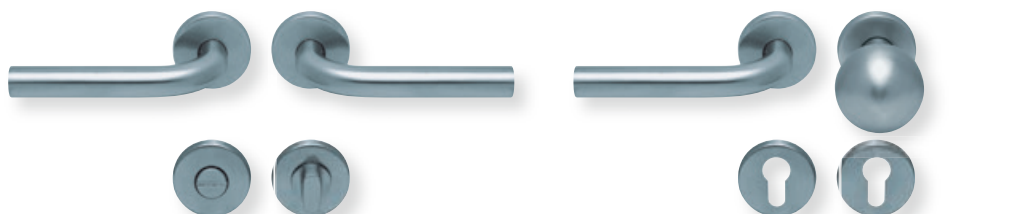

WC - Garnitur EDELSTAHL matt
WC - Garnitur rot/weiß Anzeige EDELSTAHL matt
WC - Garnitur rot/grün Anzeige EDELSTAHL matt

PZ - Wechselgarnitur Knopf gerade EDELSTAHL matt