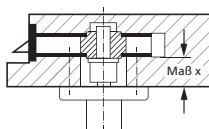

Montageplatte mit Wechselstift für Halbgarnituren

Montageplatte mit Klemmwechselstift 8 mm

Montageplatte mit Klemmwechselstift 8/10 mm

Set Klemmwechselstift

Länge: 58 mm	x: 9 - 19 mm
Länge: 68 mm	x: 19 - 29 mm
Länge: 78 mm	x: 29 - 39 mm
Länge: 88 mm	x: 39 - 49 mm
Länge: 98 mm	x: 49 - 59 mm
Länge: 108 mm	x: 59 - 69 mm
Länge: 118 mm	x: 69 - 79 mm