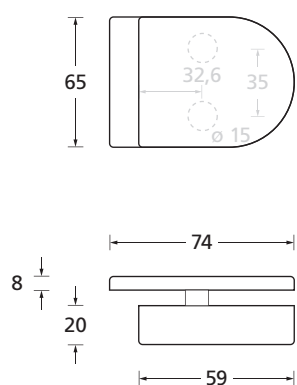

Gegenkasten lang

	Edelstahl matt	Aluminium EV1	Edelstahl poliert	PVD Messinggelb
	€ exkl. MwSt.	€ exkl. MwSt.	€ exkl. MwSt.	€ exkl. MwSt.
Gegenkasten Form A				
lang	20131L 79,90	30131L 69,90	P20131L 119,90	PVM20131L 139,90
kurz	20131 71,90	30131 61,90	P20131 111,90	PVM20131 131,90
Standflügelset Form A inkl 3-tlg. Glasübändern, Rahmenteile für Holzzargen und Türfeststeller				
Standflügelset lang	R20130L 187,90	R30130L 171,90	P20130L 307,90	PVM20130L 377,90
Standflügelset kurz	R20130 179,90	R30130 163,90	P20130 299,90	PVM20130 369,90