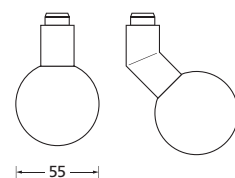

Langschilder schmal

Pullbloc® Kugellagertechnik

230