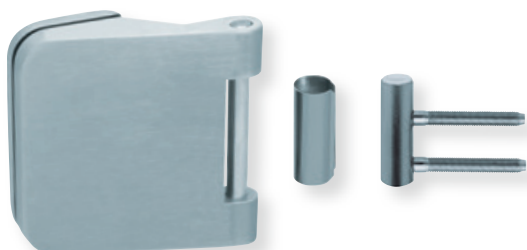

Glastürband 3-teilig abgerundet
ALUMINIUM EV1