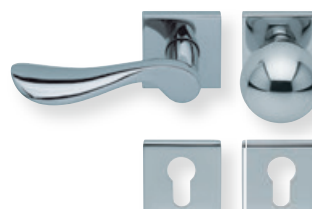

WC - Garnitur EDELSTAHL poliert
WC - Garnitur rot/weiß Anzeige EDELSTAHL poliert
WC - Garnitur rot/grün Anzeige EDELSTAHL poliert

PZ - Wechselgarnitur Knopf gerade
EDELSTAHL poliert