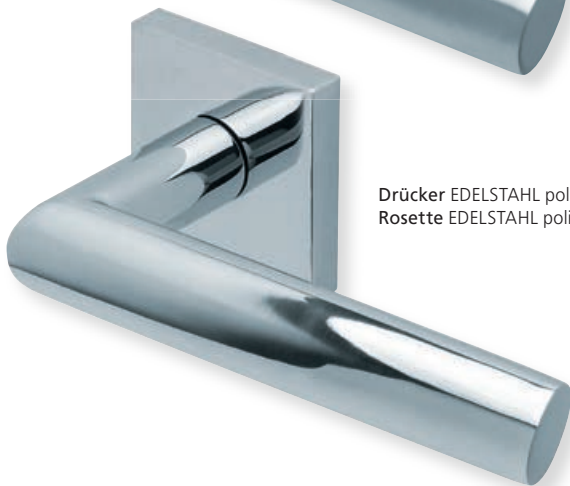

Drücker EDELSTAHL poliert
Rosette EDELSTAHL poliert