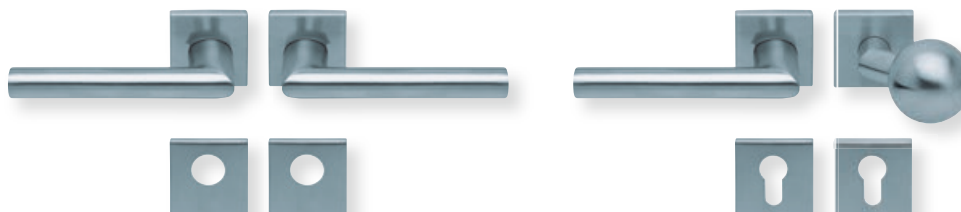

RZ - Garnitur EDELSTAHL matt

PZ - Wechselgarnitur Knopf gekröpft EDELSTAHL matt

Form 1206 auf Quadratrosette

Edelstahl matt

Rosettengarnitur

		€ exkl. MwSt.
BB - Garnitur	PB3.0-Q12060	51,90
PZ - Garnitur	PB3.0-Q12062	15,90
OS - Garnitur (ohne Schlüsselrosette)	PB3.0-Q1206OS	47,90
RZ - Garnitur	PB3.0-Q12068	51,90
WC - Garnitur	PB3.0-Q12063	61,90
WC - Garnitur rot/weiß Anz.	PB3.0-Q120631	65,90
WC - Garnitur rot/grün Anz.	PB3.0-Q120632	65,90
PZ-WG - Knopf ger. DIN R/L	PB3.0-Q12065/6	65,90
PZ-WG - Knopf gekr. DIN R/L	PB3.0-Q120651/61	69,90

Drückerpaar

ohne Rosetten	D12060	21,90

Standard-Türstärken: 38 - 42 mm
Aufpreis für Türstärken ab 42 mm: € 5,00