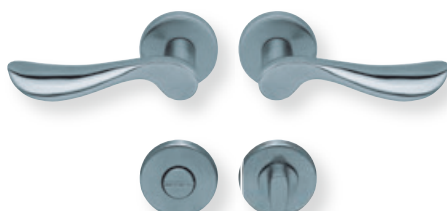

WC - Garnitur EDELSTAHL matt
WC - Garnitur rot/weiß Anzeige EDELSTAHL matt
WC - Garnitur rot/grün Anzeige EDELSTAHL matt