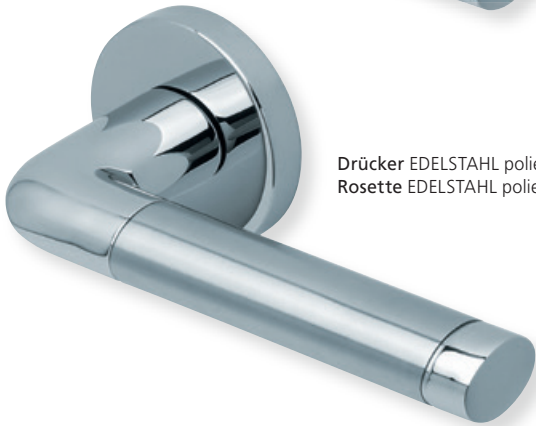

RZ - Garnitur EDELSTAHL poliert

PZ - Wechselgarnitur Knopf gekröpft EDELSTAHL poliert

Form 1100 auf Quadratrosette

Rosettengarnitur	Edelstahl matt		Edelstahl poliert	
		€ exkl. MwSt.		€ exkl. MwSt.
BB - Garnitur	PB3.0-Q11000	49,90	PB3.0-QP11000	59,90
PZ - Garnitur	PB3.0-Q11002	49,90	PB3.0-QP11002	59,90
OS - Garnitur (ohne Schlüsselrosette)	PB3.0-Q11000S	45,90	PB3.0-QP11000S	55,90
RZ - Garnitur	PB3.0-Q11008	49,90	PB3.0-QP11008	59,90
WC - Garnitur	PB3.0-Q11003	59,90	PB3.0-QP11003	69,90
WC - Garnitur rot/weiß Anz.	PB3.0-Q110031	63,90	PB3.0-QP110031	73,90
WC - Garnitur rot/grün Anz.	PB3.0-Q110032	63,90	PB3.0-QP110032	73,90
PZ-WG - Knopf ger. DIN R/L	PB3.0-Q11005/6	63,90	PB3.0-QP11005/6	73,90
PZ-WG - Knopf gekr. DIN R/L	PB3.0-Q110051/61	67,90	PB3.0-QP110051/61	77,90
Drückerpaar				
ohne Rosetten	D11001	19,90	DP11001	27,90

Standard-Türstärken: 38 - 42 mm
Aufpreis für Türstärken ab 42 mm: € 5,00

Drücker EDELSTAHL poliert/EDELSTAHL matt
Rosette EDELSTAHL matt

Drücker EDELSTAHL poliert/EDELSTAHL matt
Rosette EDELSTAHL poliert