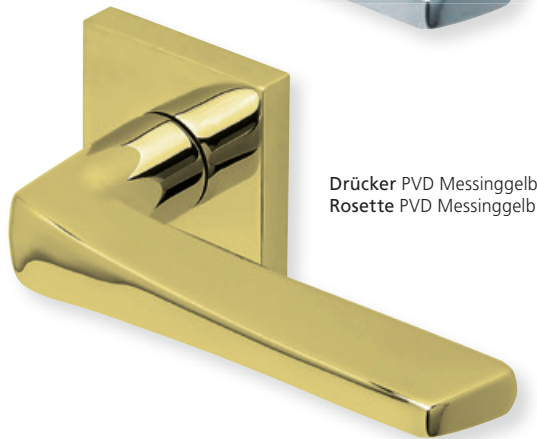

Standard-Türstärken: 38 - 42 mm
 Aufpreis für Türstärken ab 42 mm: € 5,00

Drücker EDELSTAHL matt
Rosette EDELSTAHL matt

Drücker EDELSTAHL poliert
Rosette EDELSTAHL poliert

Drücker PVD Messinggelb
Rosette PVD Messinggelb

Pullbloc® 3.0 Kugellagertechnik

Form 1026 auf Rundrosette

	Edelstahl matt		Edelstahl poliert		PVD Messinggelb	
	€ exkl. MwSt.		€ exkl. MwSt.		€ exkl. MwSt.	
Rosettengarnitur						
BB - Garnitur	PB3.0-10260	55,90	PB3.0-P10260	65,90	PB3.0-PVM10260	75,90
PZ - Garnitur	PB3.0-10262	55,90	PB3.0-P10262	65,90	PB3.0-PVM10262	75,90
OS - Garnitur (ohne Schlüsselrosette)	PB3.0-1026OS	51,90	PB3.0-P1026OS	61,90	PB3.0-PVM1026OS	71,90
RZ - Garnitur	PB3.0-10268	55,90	PB3.0-P10268	65,90	PB3.0-PVM10268	75,90
WC - Garnitur	PB3.0-10263	65,90	PB3.0-P10263	75,90	PB3.0-PVM10263	85,90
WC - Garnitur rot/weiß Anz.	PB3.0-102631	69,90	PB3.0-P102631	79,90	PB3.0-PVM102631	89,90
WC - Garnitur rot/grün Anz.	PB3.0-102632	69,90	PB3.0-P102632	79,90	PB3.0-PVM102632	89,90
PZ-WG - Knopf ger. DIN R/L	PB3.0-10265/6	69,90	PB3.0-P10265/6	79,90	PB3.0-PVM10265/6	89,90
PZ-WG - Knopf gekr. DIN R/L	PB3.0-102651/61	73,90	PB3.0-P102651/61	83,90	PB3.0-PVM102651/61	93,90
Drückerpaar						
ohne Rosetten	D10260	29,90	DP10260	37,90	DPVM10260	45,90