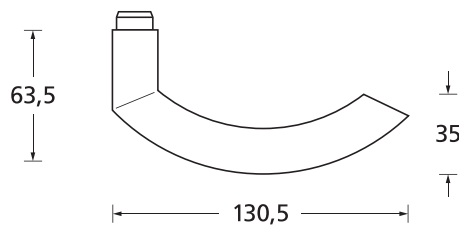

Standard-Türstärken: 38 - 42 mm
Aufpreis für Türstärken ab 42 mm: € 5,00

Drücker EDELSTAHL matt
Rosette EDELSTAHL matt

Drücker EDELSTAHL poliert
Rosette EDELSTAHL poliert

Drücker PVD Messinggelb
Rosette PVD Messinggelb