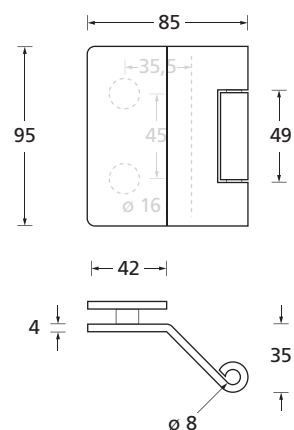

Edelstahl matt

Glastürband	€ exkl. MwSt.
3-teilig flach	Paar
20129F	57,90