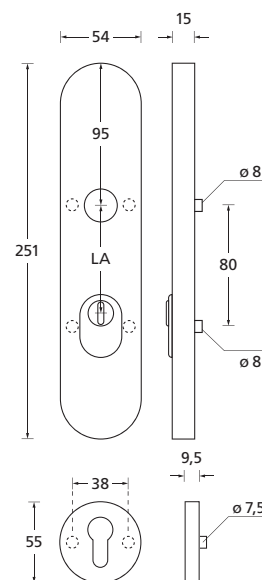

Schutzbeschlag

Zylindrischer Knopf/Pullbloc® PZ-Halbgarnitur

Schutzbeschlag mit Kernziehschutz Edelstahl matt

SK2 DIN EN 1906 (ES 1 DIN 18257) € exkl. MwSt.
PZ - LA 72 mm PB39016K 151,90

Zylinderüberstand 12 - 17 mm