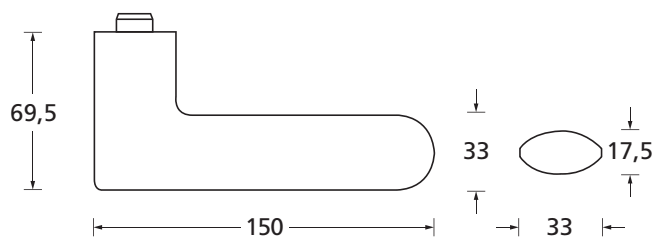

Standard-Türstärken: 38 - 42 mm
 Aufpreis für Türstärken ab 42 mm: € 5,00

Drücker EDELSTAHL matt
Rosette EDELSTAHL matt

Drücker EDELSTAHL poliert
Rosette EDELSTAHL poliert

Drücker PVD Messinggelb
Rosette PVD Messinggelb