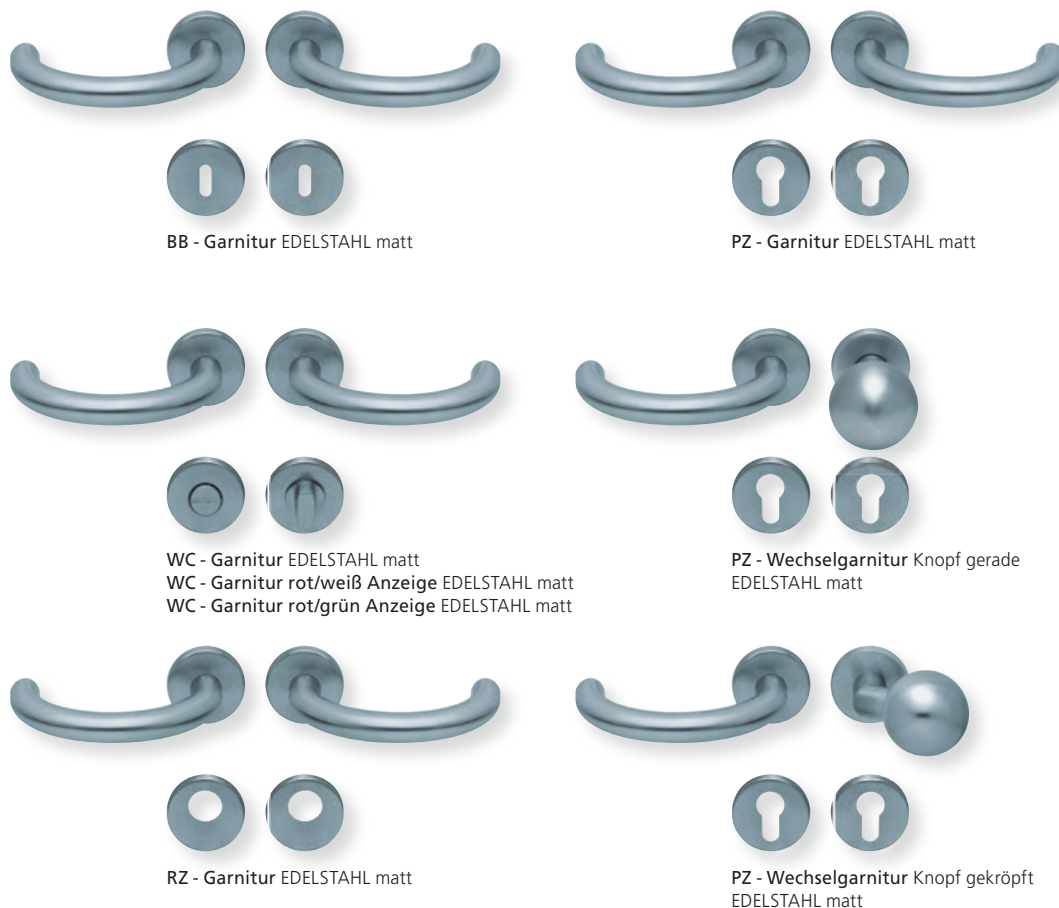

Drückerpaar

ohne Rosetten	D10660	29,90
---------------	--------	-------

Standard-Türstärken: 38 - 42 mm
 Aufpreis für Türstärken ab 42 mm: € 5,00

Drücker EDELSTAHL matt
Rosette EDELSTAHL matt

Drücker EDELSTAHL poliert
Rosette EDELSTAHL poliert

Pullbloc® 3.0 Kugellagertechnik

Form 1070 auf Rundrosette

	Edelstahl matt		Edelstahl poliert	
	€ exkl. MwSt.		€ exkl. MwSt.	
Rosettengarnitur				
BB - Garnitur	PB3.0-10700	49,90	PB3.0-P10700	59,90
PZ - Garnitur	PB3.0-10702	49,90	PB3.0-P10702	59,90
OS - Garnitur (ohne Schlüsselrosette)	PB3.0-10700S	45,90	PB3.0-P10700S	55,90
RZ - Garnitur	PB3.0-10708	49,90	PB3.0-P10708	59,90
WC - Garnitur	PB3.0-10703	59,90	PB3.0-P10703	69,90
WC - Garnitur rot/weiß Anz.	PB3.0-107031	63,90	PB3.0-P107031	73,90
WC - Garnitur rot/grün Anz.	PB3.0-107032	63,90	PB3.0-P107032	73,90
PZ-WG - Knopf ger. DIN R/L	PB3.0-10705/6	63,90	PB3.0-P10705/6	73,90
PZ-WG - Knopf gekr. DIN R/L	PB3.0-107051/61	67,90	PB3.0-P107051/61	77,90
Drückerpaar				
ohne Rosetten	D10700	25,90	DP10700	33,90