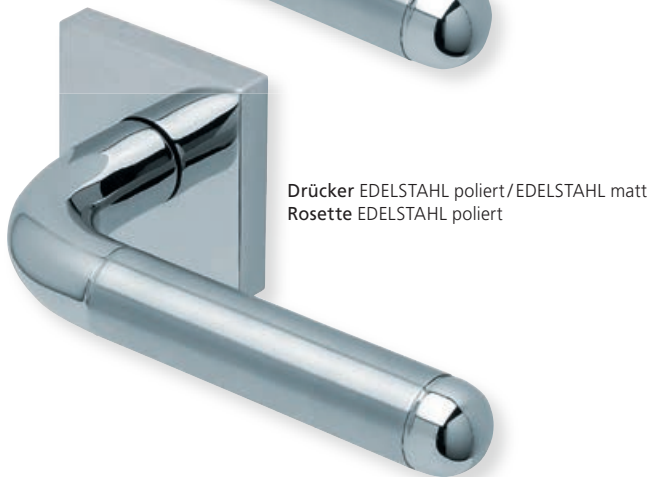

PZ - Wechselgarnitur Knopf gerade
EDELSTAHL poliert

RZ - Garnitur EDELSTAHL poliert

PZ - Wechselgarnitur Knopf gekröpft
EDELSTAHL poliert

Form 1173 auf Rundrosette

Rosettengarnitur	Edelstahl matt		Edelstahl poliert	
		€ exkl. MwSt.		€ exkl. MwSt.
BB - Garnitur	PB3.0-11730	45,90	PB3.0-P11730	51,90
PZ - Garnitur	PB3.0-11732	45,90	PB3.0-P11732	51,90
OS - Garnitur (ohne Schlüsselrosette)	PB3.0-1173OS	41,90	PB3.0-P1173OS	47,90
RZ - Garnitur	PB3.0-11738	45,90	PB3.0-P11738	51,90
WC - Garnitur	PB3.0-11733	55,90	PB3.0-P11733	61,90
WC - Garnitur rot/weiß Anz.	PB3.0-117331	59,90	PB3.0-P117331	65,90
WC - Garnitur rot/grün Anz.	PB3.0-117332	59,90	PB3.0-P117332	65,90
PZ-WG - Knopf ger. DIN R/L	PB3.0-11736/7	59,90	PB3.0-P11736/7	65,90
PZ-WG - Knopf gekr. DIN R/L	PB3.0-117361/71	63,90	PB3.0-P117361/71	69,90
Drückerpaar				
ohne Rosetten	D11730	21,90	D11730	21,90

Standard-Türstärken: 38 - 42 mm
Aufpreis für Türstärken ab 42 mm: € 5,00

Drücker EDELSTAHL poliert/EDELSTAHL matt
Rosette EDELSTAHL matt

Drücker EDELSTAHL poliert/EDELSTAHL matt
Rosette EDELSTAHL poliert