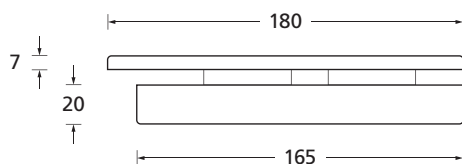

Gegenkasten **Form B**

EDELSTAHL matt

ALUMINIUM EV1

EDELSTAHL poliert

PVD Messinggelb

Gegenkasten lang

Gegenkasten kurz

	Edelstahl matt	Aluminium EV1	Edelstahl poliert	PVD Messinggelb
	€ exkl. MwSt.	€ exkl. MwSt.	€ exkl. MwSt.	€ exkl. MwSt.
Gegenkasten Form B				
lang	20231L 79,90	30231L 69,90	P20231L 119,90	PVM20231L 139,90
kurz	20231 71,90	30231 61,90	P20231 111,90	PVM20231 131,90
Standflügelset Form B inkl 3-tlg. Glastürbändern, Rahmenteile für Holzzargen und Türfeststeller				
Standflügelset lang	A20230L 187,90	R30230L 171,90	AP20230L 307,90	APVM20230L 377,90
Standflügelset kurz	A20230 179,90	R30230 163,90	AP20230 299,90	APVM20230 369,90