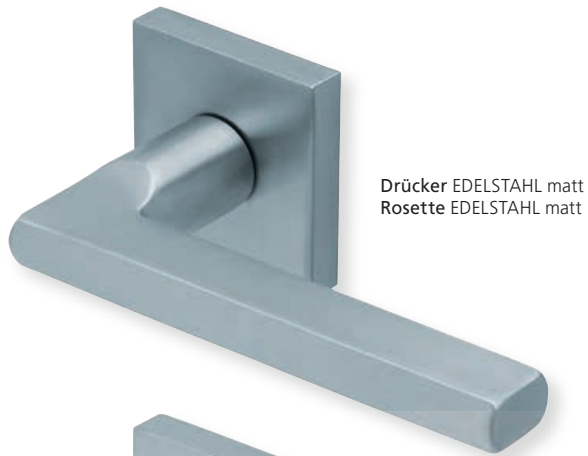

PZ - Wechselgarnitur Knopf gerade EDELSTAHL matt

RZ - Garnitur EDELSTAHL matt

PZ - Wechselgarnitur Knopf gekröpft EDELSTAHL matt

Form 1025 auf Rundrosette

	Edelstahl matt		Edelstahl poliert		PVD Messinggelb	
	€ exkl. MwSt.		€ exkl. MwSt.		€ exkl. MwSt.	
Rosettengarnitur						
BB - Garnitur	PB3.0-10250	55,90	PB3.0-P10250	65,90	PB3.0-PVM10250	75,90
PZ - Garnitur	PB3.0-10252	55,90	PB3.0-P10252	65,90	PB3.0-PVM10252	75,90
OS - Garnitur (ohne Schlüsselrosette)	PB3.0-1025OS	51,90	PB3.0-P1025OS	61,90	PB3.0-PVM1025OS	71,90
RZ - Garnitur	PB3.0-10258	55,90	PB3.0-P10258	65,90	PB3.0-PVM10258	75,90
WC - Garnitur	PB3.0-10253	65,90	PB3.0-P10253	75,90	PB3.0-PVM10253	85,90
WC - Garnitur rot/weiß Anz.	PB3.0-102531	69,90	PB3.0-P102531	79,90	PB3.0-PVM102531	89,90
WC - Garnitur rot/grün Anz.	PB3.0-102532	69,90	PB3.0-P102532	79,90	PB3.0-PVM102532	89,90
PZ-WG - Knopf ger. DIN R/L	PB3.0-10255/6	69,90	PB3.0-P10255/6	79,90	PB3.0-PVM10255/6	89,90
PZ-WG - Knopf gekr. DIN R/L	PB3.0-102551/61	73,90	PB3.0-P102551/61	83,90	PB3.0-PVM102551/61	93,90
Drückerpaar						
ohne Rosetten	D10250	29,90	DP10250	37,90	DPVM10250	45,90

Standard-Türstärken: 38 - 42 mm
Aufpreis für Türstärken ab 42 mm: € 5,00

Drücker EDELSTAHL matt
Rosette EDELSTAHL matt

Drücker EDELSTAHL poliert
Rosette EDELSTAHL poliert

Drücker PVD Messinggelb
Rosette PVD Messinggelb