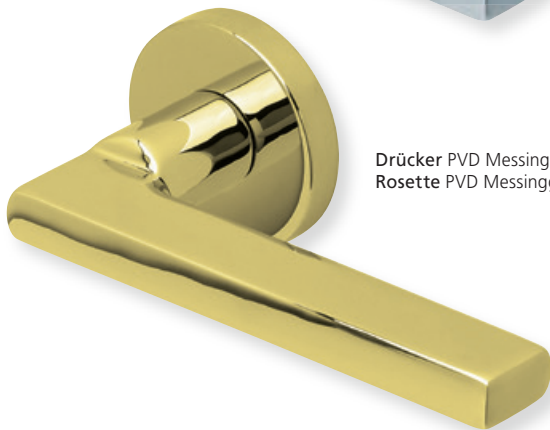

PZ - Wechselgarnitur Knopf gerade EDELSTAHL poliert

RZ - Garnitur EDELSTAHL poliert

PZ - Wechselgarnitur Knopf gekröpft EDELSTAHL poliert

Form 1024 auf Quadratrosette

	Edelstahl matt		Edelstahl poliert		PVD Messinggelb	
		€ exkl. MwSt.		€ exkl. MwSt.		€ exkl. MwSt.
Rosettengarnitur						
BB - Garnitur	PB3.0-Q10240	60,90	PB3.0-QP10240	70,90	PB3.0-QPVM10240	80,90
PZ - Garnitur	PB3.0-Q10242	60,90	PB3.0-QP10242	70,90	PB3.0-QPVM10242	80,90
OS - Garnitur (ohne Schlüsselrosette)	PB3.0-Q10240S	57,90	PB3.0-QP10240S	67,90	PB3.0-QPVM10240S	77,90
RZ - Garnitur	PB3.0-Q10248	61,90	PB3.0-QP10248	71,90	PB3.0-QPVM10248	81,90
WC - Garnitur	PB3.0-Q10243	71,90	PB3.0-QP10243	81,90	PB3.0-QPVM10243	91,90
WC - Garnitur rot/weiß Anz.	PB3.0-Q102431	75,90	PB3.0-QP102431	85,90	PB3.0-QPVM102431	95,90
WC - Garnitur rot/grün Anz.	PB3.0-Q102432	75,90	PB3.0-QP102432	85,90	PB3.0-QPVM102432	95,90
PZ-WG - Knopf ger. DIN R/L	PB3.0-Q10245/6	75,90	PB3.0-QP10245/6	85,90	PB3.0-QPVM10245/6	95,90
PZ-WG - Knopf gekr. DIN R/L	PB3.0-Q102451/61	79,90	PB3.0-QP102451/61	89,90	PB3.0-QPVM102451/61	99,90
Drückerpaar						
ohne Rosetten	D10240	29,90	DP10240	37,90	DPVM10240	45,90

Standard-Türstärken: 38 - 42 mm
Aufpreis für Türstärken ab 42 mm: € 5,00

Drücker EDELSTAHL matt
Rosette EDELSTAHL matt

Drücker EDELSTAHL poliert
Rosette EDELSTAHL poliert

Drücker PVD Messinggelb
Rosette PVD Messinggelb