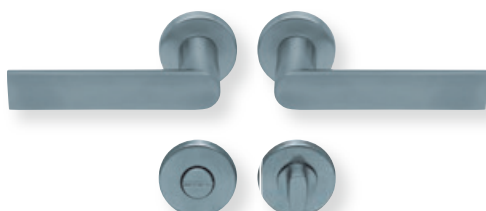

WC - Garnitur EDELSTAHL matt
WC - Garnitur rot/weiß Anzeige EDELSTAHL matt
WC - Garnitur rot/grün Anzeige EDELSTAHL matt