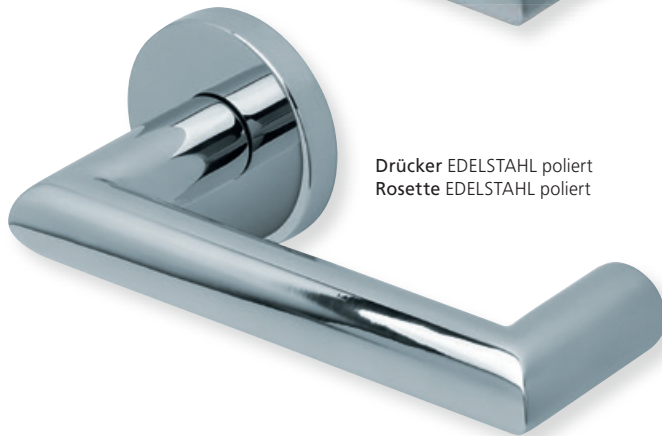

PZ - Wechselgarnitur Knopf gerade EDELSTAHL poliert

RZ - Garnitur EDELSTAHL poliert

PZ - Wechselgarnitur Knopf gekröpft EDELSTAHL poliert

Form 1008 auf Quadratrosette

	Edelstahl matt		Edelstahl poliert		PVD Messinggelb	
		€ exkl. MwSt.		€ exkl. MwSt.		€ exkl. MwSt.
Rosettengarnitur						
BB - Garnitur	PB3.0-Q10080	55,90	PB3.0-QP10080	65,90	PB3.0-QPVM10080	75,90
PZ - Garnitur	PB3.0-Q10082	55,90	PB3.0-QP10082	65,90	PB3.0-QPVM10082	75,90
OS - Garnitur (ohne Schlüsselrosette)	PB3.0-Q1008OS	51,90	PB3.0-QP1008OS	61,90	PB3.0-QPVM1008OS	71,90
RZ - Garnitur	PB3.0-Q10088	55,90	PB3.0-QP10088	65,90	PB3.0-QPVM10088	75,90
WC - Garnitur	PB3.0-Q10083	65,90	PB3.0-QP10083	75,90	PB3.0-QPVM10083	85,90
WC - Garnitur rot/weiß Anz.	PB3.0-Q100831	69,90	PB3.0-QP100831	79,90	PB3.0-QPVM100831	89,90
WC - Garnitur rot/grün Anz.	PB3.0-Q100832	69,90	PB3.0-QP100832	79,90	PB3.0-QPVM100832	89,90
PZ-WG - Knopf ger. DIN R/L	PB3.0-Q10085/6	69,90	PB3.0-QP10085/6	79,90	PB3.0-QPVM10085/6	89,90
PZ-WG - Knopf gekr. DIN R/L	PB3.0-Q100851/61	73,90	PB3.0-QP100851/61	83,90	PB3.0-QPVM100851/61	93,90
Drückerpaar						
ohne Rosetten	D10080	25,90	DP10080	33,90	DPVM10080	41,90

Standard-Türstärken: 38 - 42 mm
Aufpreis für Türstärken ab 42 mm: € 5,00

Drücker EDELSTAHL matt
Rosette EDELSTAHL matt

Drücker EDELSTAHL poliert
Rosette EDELSTAHL poliert

Pullbloc® 3.0 Kugellagertechnik

BB - Garnitur EDELSTAHL matt