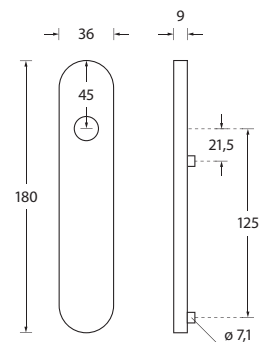

Kurzschilder schmal

Pullbloc® Kugellagertechnik

236