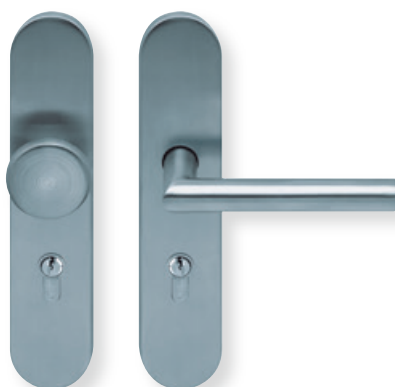

Schutzbeschlag

Zylindrischer Knopf/Drücker

Schutzbeschlag Edelstahl matt

ES 1 DIN 18257 (SK 2 DIN EN 1906) € exkl. MwSt.		
PZ - LA 72 mm	39000KES1	137,90
PZ - LA 92 mm	39001KES1	137,90
RZ - LA 78 mm	39006KES1	167,90