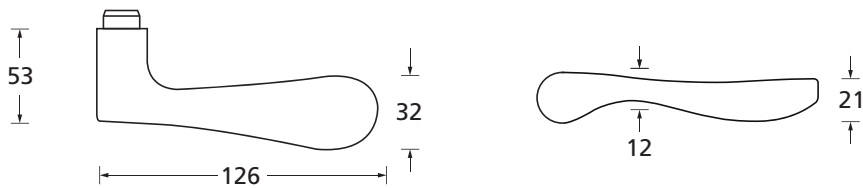

Standard-Türstärken: 38 - 42 mm
Aufpreis für Türstärken ab 42 mm: € 5,00

Drücker EDELSTAHL matt
Rosette EDELSTAHL matt

Drücker EDELSTAHL poliert
Rosette EDELSTAHL poliert

Drücker PVD Messinggelb
Rosette PVD Messinggelb