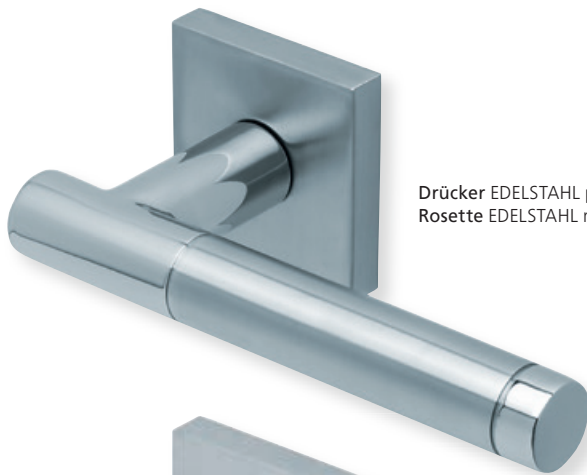

PZ - Wechselgarnitur Knopf gerade EDELSTAHL poliert

RZ - Garnitur EDELSTAHL poliert

PZ - Wechselgarnitur Knopf gekröpft EDELSTAHL poliert

Form 1275 auf Rundrosette

	Edelstahl matt		Edelstahl poliert	
	€ exkl. MwSt.		€ exkl. MwSt.	
Rosettengarnitur				
BB - Garnitur	PB3.0-12750	49,90	PB3.0-P12750	55,90
PZ - Garnitur	PB3.0-12752	49,90	PB3.0-P12752	55,90
OS - Garnitur (ohne Schlüsselrosette)	PB3.0-12750S	45,90	PB3.0-P12750S	52,90
RZ - Garnitur	PB3.0-12758	49,90	PB3.0-P12758	55,90
WC - Garnitur	PB3.0-12753	59,90	PB3.0-P12753	65,90
WC - Garnitur rot/weiß Anz.	PB3.0-127531	63,90	PB3.0-P127531	69,90
WC - Garnitur rot/grün Anz.	PB3.0-127532	63,90	PB3.0-P127532	69,90
PZ-WG - Knopf ger. DIN R/L	PB3.0-12755/6	63,90	PB3.0-P12755/6	69,90
PZ-WG - Knopf gekr. DIN R/L	PB3.0-127551/61	67,90	PB3.0-P127551/61	73,90
Drückerpaar				
ohne Rosetten	D12750	25,90	D12750	25,90

Standard-Türstärken: 38 - 42 mm
Aufpreis für Türstärken ab 42 mm: € 5,00

Drücker EDELSTAHL poliert/EDELSTAHL matt
Rosette EDELSTAHL matt

Drücker EDELSTAHL poliert/EDELSTAHL matt
Rosette EDELSTAHL poliert