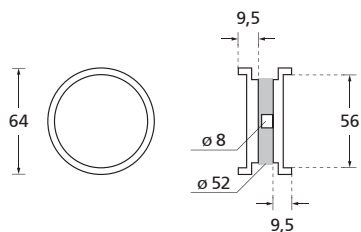

Glastürmuschel rund

Edelstahl matt		€ exkl. MwSt.
		Paar
rund	20036	25,90

Glastürmuschel konisch

Edelstahl matt		€ exkl. MwSt.
		Paar
konisch	20037	25,90