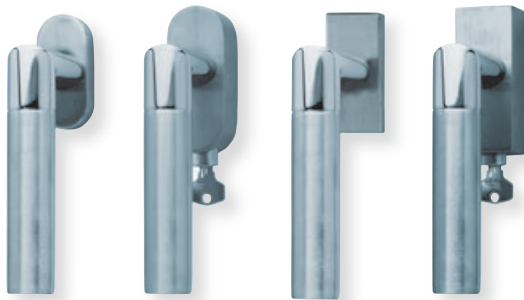

Fenstergriffe

Edelstahl