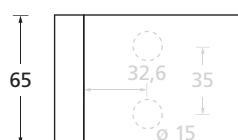

Gegenkasten **Form B**

EDELSTAHL matt

ALUMINIUM EV1

EDELSTAHL poliert

PVD Messinggelb

Gegenkasten lang

Gegenkasten kurz

	Edelstahl matt	Aluminium EV1	Edelstahl poliert	PVD Messinggelb
	€ exkl. MwSt.	€ exkl. MwSt.	€ exkl. MwSt.	€ exkl. MwSt.
Gegenkasten Form B				
lang	20231L 79,90	30231L 69,90	P20231L 119,90	PVM20231L 139,90
kurz	20231 71,90	30231 61,90	P20231 111,90	PVM20231 131,90
Standflügelset Form B inkl 3-tlg. Glastürbändern, Rahmenteile für Holzzargen und Türfeststeller				
Standflügelset lang	A20230L 187,90	R30230L 171,90	AP20230L 307,90	APVM20230L 377,90
Standflügelset kurz	A20230 179,90	R30230 163,90	AP20230 299,90	APVM20230 369,90