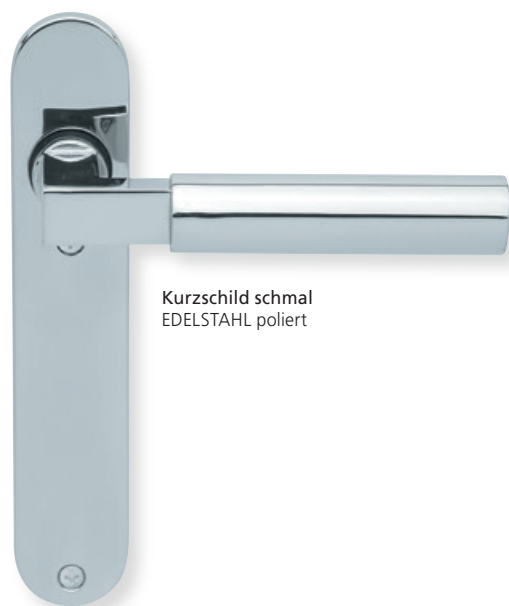

Kurzschilder

Pullbloc® Kugellagertechnik

232

Kurzschild
EDELSTAHL matt

Kurzschild
EDELSTAHL poliert

Kurzschilder sind kombinierbar mit allen Türdrückerformen.

Kurzschild schmal
EDELSTAHL matt

Kurzschild schmal
EDELSTAHL poliert