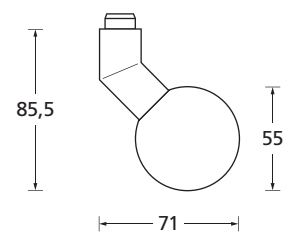

Edelstahl matt		Edelstahl poliert	
	€ exkl. MwSt.		€ exkl. MwSt.	
Knopf für Wechselgarnitur				
inkl. PZ-Rosette				
Knopf versetzt	65102	37,60	P65101	41,60
Knopf drehbar				
ohne Schlüsselrosette				
Knopf versetzt	PB16192	37,60	PBP16192	41,60