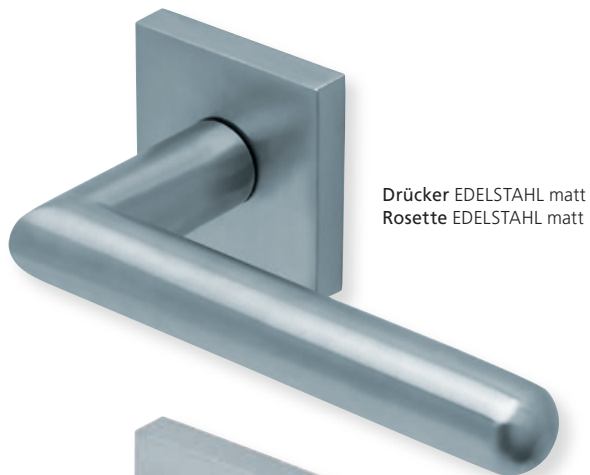

Drücker EDELSTAHL matt
Rosette EDELSTAHL matt