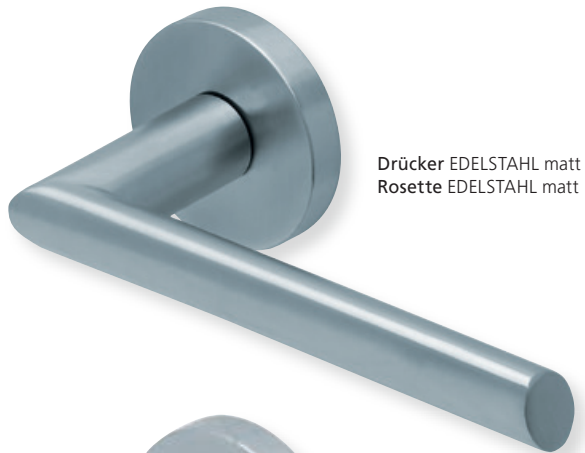

Drücker EDELSTAHL matt
Rosette EDELSTAHL matt