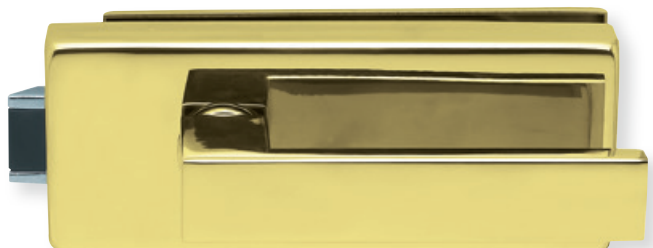

PVD Messinggelb