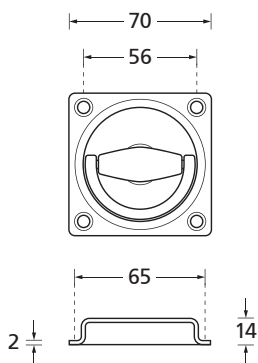

Muschelgriffe

Edelstahl matt

Klappringmuschel		€ exkl. MwSt.
Vierkant 7/8 mm		
Klappringmuschel	90170	37,90

Klappringmuschel		€ exkl. MwSt.
Vierkant 7/8 mm		
Klappringmuschel mit vier M4-Stütznocken	90171	37,90

334