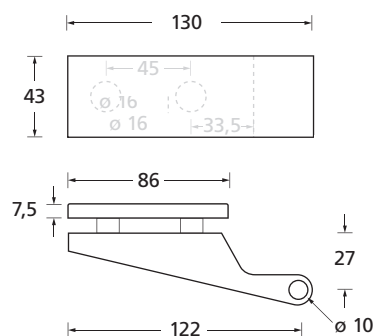

wie Edelstahl matt Aluminium EV1

Glastürband	€ exkl. MwSt.		€ exkl. MwSt.	
		Paar		Paar
2-teilig eckig	10138	77,90	101382	77,90