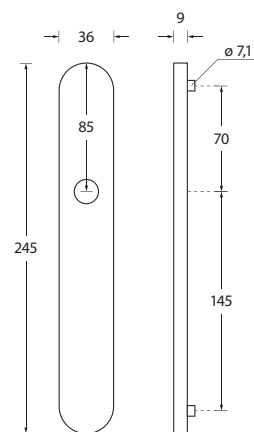

Langschilder schmal

Pullbloc® Kugellagertechnik

230