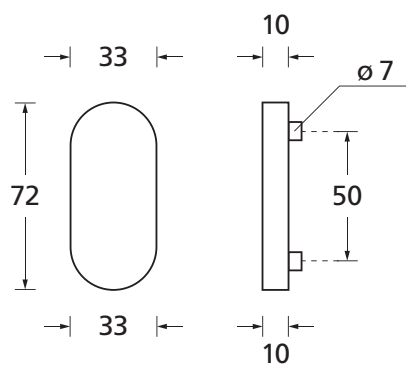

Ovalrosetten

Pullbloc® Kugellagertechnik

208

Rosette EDELSTAHL matt

Rosette EDELSTAHL poliert

Drückerrosette
EDELSTAHL matt

PZ - Rosette
EDELSTAHL matt

Blind - Rosette
EDELSTAHL matt