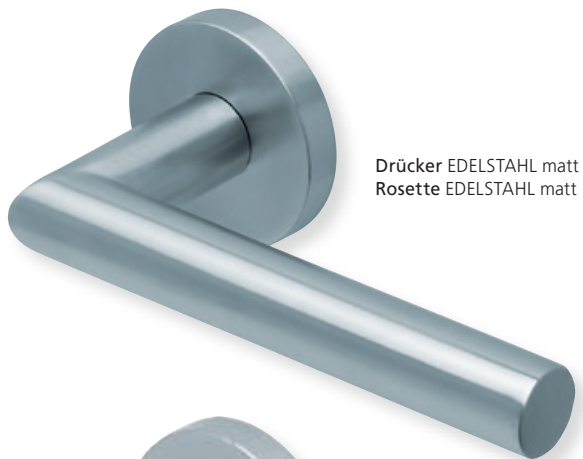

Drücker EDELSTAHL matt
Rosette EDELSTAHL matt