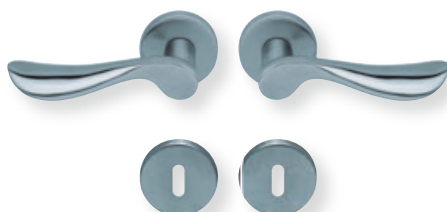

Pullbloc® 3.0 Kugellagertechnik

BB - Garnitur EDELSTAHL matt