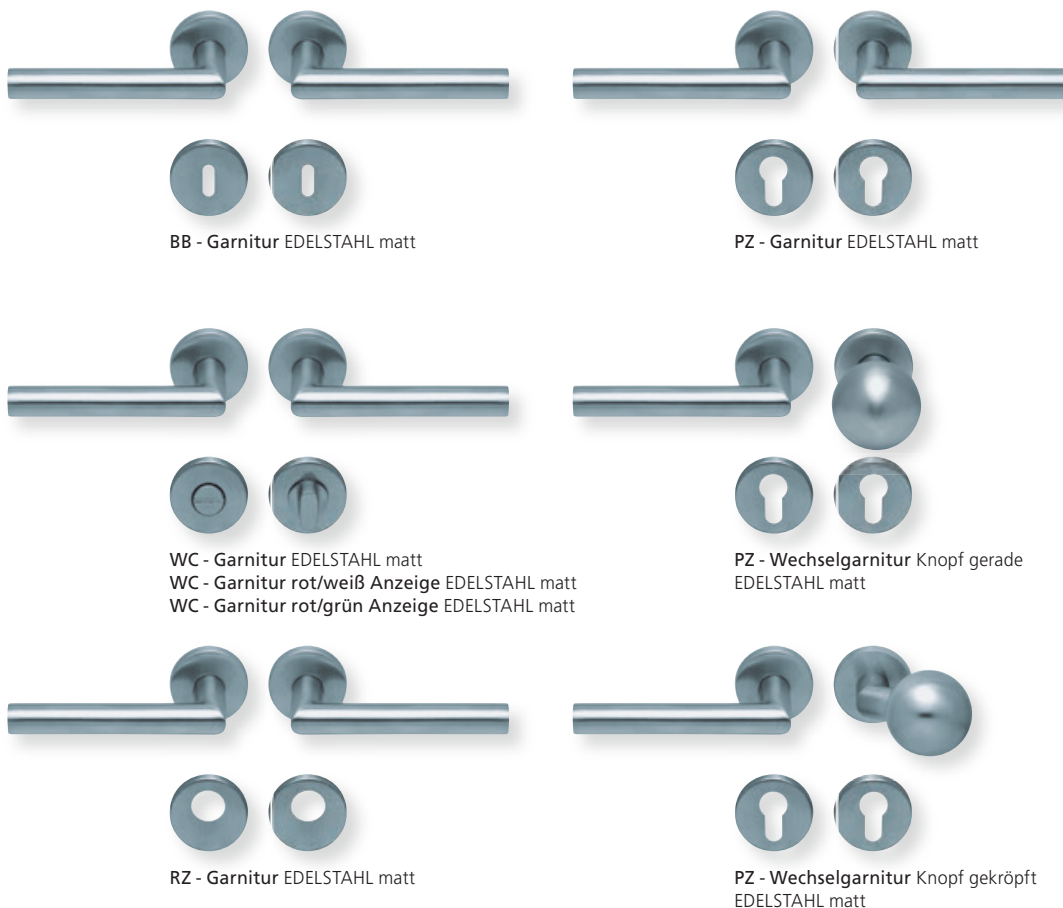

Pullbloc® 3.0 Kugellagertechnik

Form 1106 auf Rundrosette

	Edelstahl matt		Edelstahl poliert	
		€ exkl. MwSt.		€ exkl. MwSt.
Rosettengarnitur				
BB - Garnitur	PB3.0-11060	43,90	PB3.0-P11060	53,90
PZ - Garnitur	PB3.0-11062	43,90	PB3.0-P11062	53,90
OS - Garnitur (ohne Schlüsselrosette)	PB3.0-1106OS	39,90	PB3.0-P1106OS	49,90
RZ - Garnitur	PB3.0-11068	43,90	PB3.0-P11068	53,90
WC - Garnitur	PB3.0-11063	53,90	PB3.0-P11063	63,90
WC - Garnitur rot/weiß Anz.	PB3.0-110631	57,90	PB3.0-P110631	67,90
WC - Garnitur rot/grün Anz.	PB3.0-110632	57,90	PB3.0-P110632	67,90
PZ-WG - Knopf ger. DIN R/L	PB3.0-11065/6	57,90	PB3.0-P11065/6	67,90
PZ-WG - Knopf gekr. DIN R/L	PB3.0-110651/61	61,90	PB3.0-P110651/61	71,90
Drückerpaar				
ohne Rosetten	D11060	19,90	DP11060	27,90

Standard-Türstärken: 38 - 42 mm
Aufpreis für Türstärken ab 42 mm: € 5,00