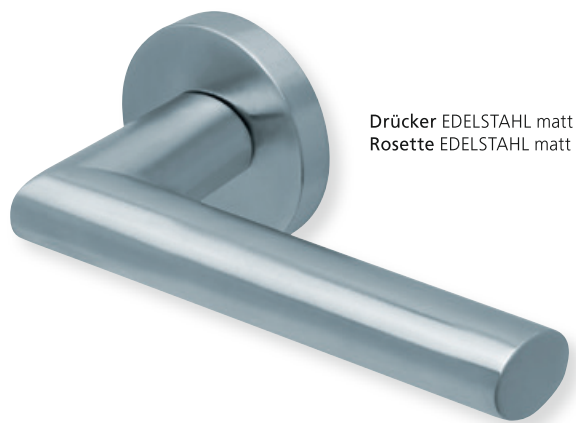

Drücker EDELSTAHL matt
Rosette EDELSTAHL matt