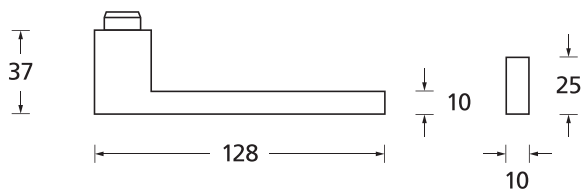

Standard-Türstärken: 38 - 42 mm
Aufpreis für Türstärken ab 42 mm: € 5,00

Drücker EDELSTAHL matt
Rosette EDELSTAHL matt

Drücker EDELSTAHL poliert
Rosette EDELSTAHL poliert

Drücker PVD Messinggelb
Rosette PVD Messinggelb